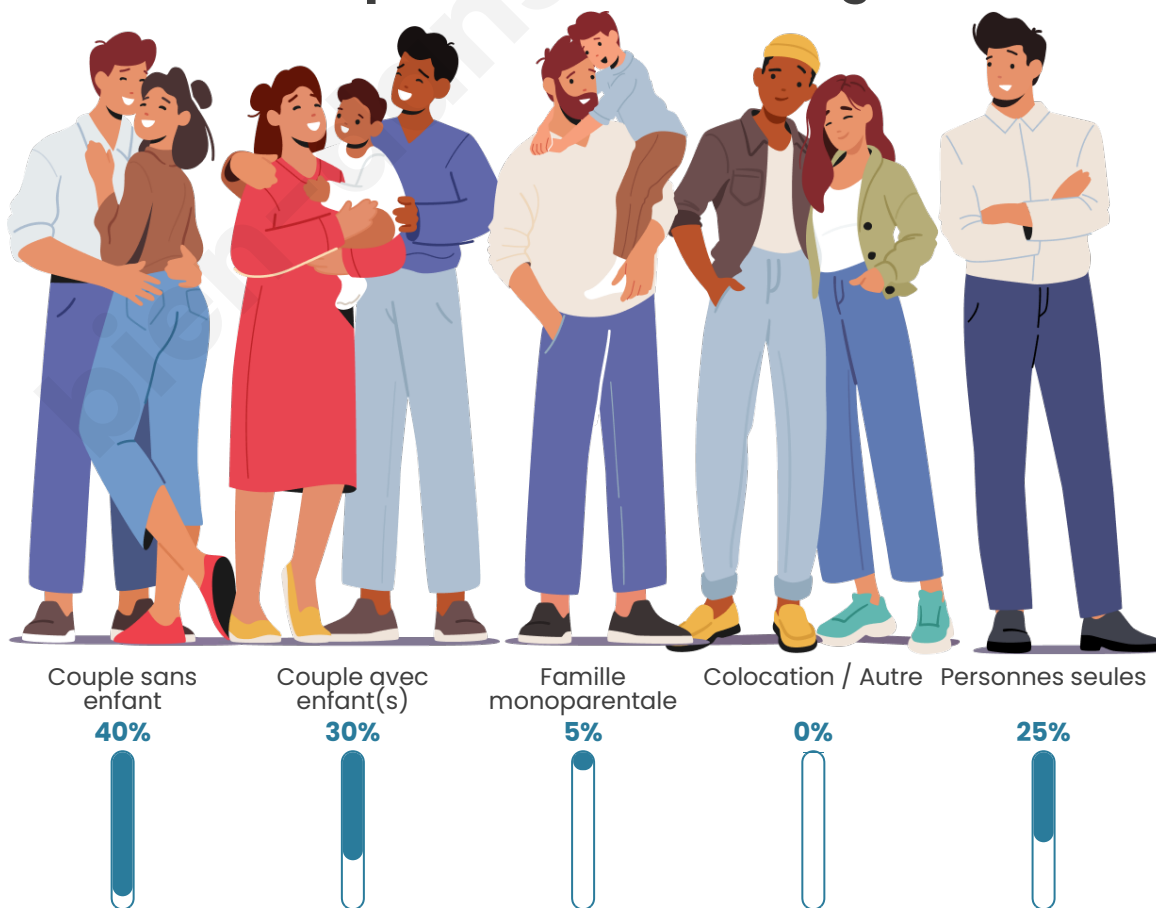

Tranche d'âge

Activité professionnelle

Niveau de diplôme

Composition des ménages

Profils électoraux

Premier tour

	Marine LE PEN	34.07 %
	Emmanuel MACRON	30.77 %
	Fabien ROUSSEL	9.89 %
	Jean LASSALLE	8.79 %
	Jean-Luc MÉLENCHON	7.69 %
	Éric ZEMMOUR	3.30 %
	Valérie PÉCRESSE	2.20 %
	Anne HIDALGO	1.10 %
	Yannick JADOT	1.10 %
	Nicolas DUPONT-AIGNAN	1.10 %
	Nathalie ARTHAUD	0.00 %
	Philippe POUTOU	0.00 %