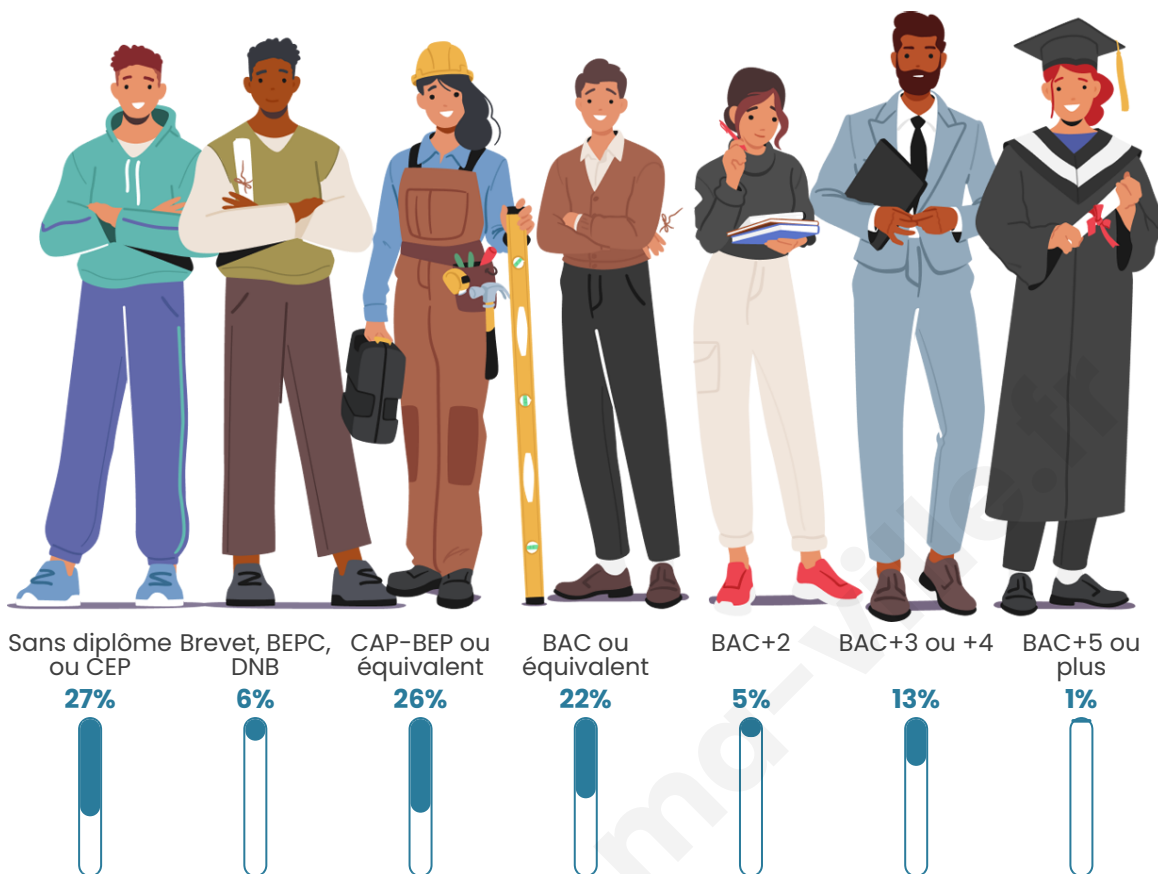

132

Age moyen

47 ans

Pop active

44.7%

Taux chômage

11.1%

Pop densité

Tranche d'âge

Activité professionnelle

Niveau de diplôme

Composition des ménages

Profils électoraux

Premier tour

	Marine LE PEN	34.07 %
	Emmanuel MACRON	30.77 %
	Fabien ROUSSEL	9.89 %
	Jean LASSALLE	8.79 %
	Jean-Luc MÉLENCHON	7.69 %
	Éric ZEMMOUR	3.30 %
	Valérie PÉCRESSE	2.20 %
	Anne HIDALGO	1.10 %
	Yannick JADOT	1.10 %
	Nicolas DUPONT-AIGNAN	1.10 %
	Nathalie ARTHAUD	0.00 %
	Philippe POUTOU	0.00 %