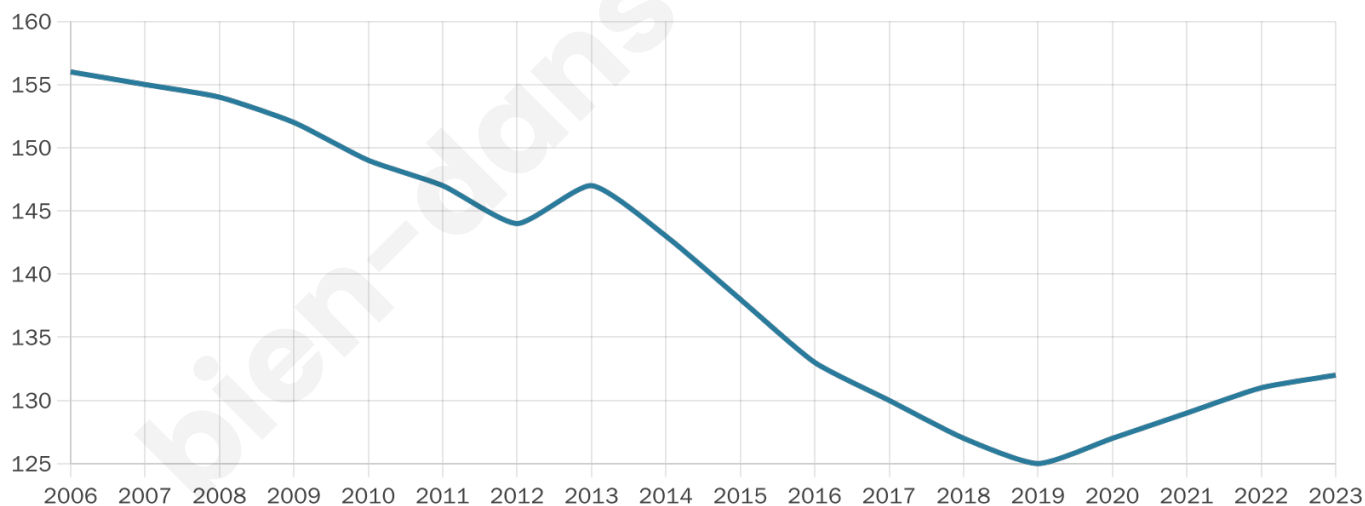

132

Age moyen

47 ans

Pop active

44.7%

Taux chômage

11.1%

Pop densité

11 h/km²

Revenu moyen

19 660 €/an

Evolution du nombre d'habitants

Sources : Institut national de la statistique et des études économiques (insee) selon Les dernières parutions officielles de 2024 portant sur les années 2020, 2021 et 2022.