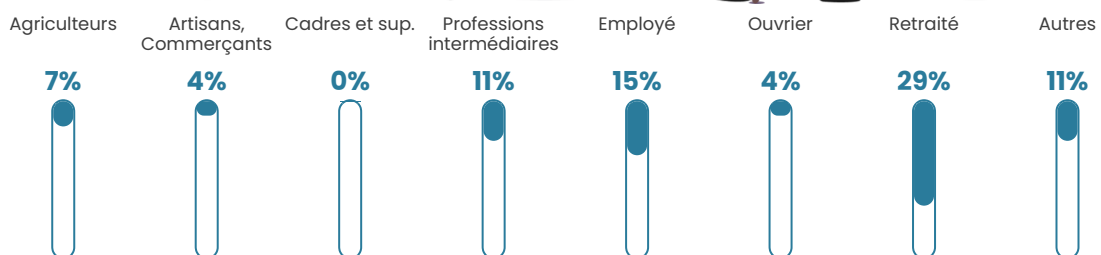

11 h/km²

Revenu moyen

19 660 €/an

Evolution du nombre d'habitants

Sources : Institut national de la statistique et des études économiques (insee) selon Les dernières parutions officielles de 2024 portant sur les années 2020, 2021 et 2022.

Tranche d'âge

Activité professionnelle

Niveau de diplôme

Composition des ménages

Profils électoraux

Premier tour

	Marine LE PEN	34.07 %
	Emmanuel MACRON	30.77 %
	Fabien ROUSSEL	9.89 %
	Jean LASSALLE	8.79 %
	Jean-Luc MÉLENCHON	7.69 %
	Éric ZEMMOUR	3.30 %
	Valérie PÉCRESSE	2.20 %
	Anne HIDALGO	1.10 %
	Yannick JADOT	1.10 %
	Nicolas DUPONT-AIGNAN	1.10 %
	Nathalie ARTHAUD	0.00 %
	Philippe POUTOU	0.00 %