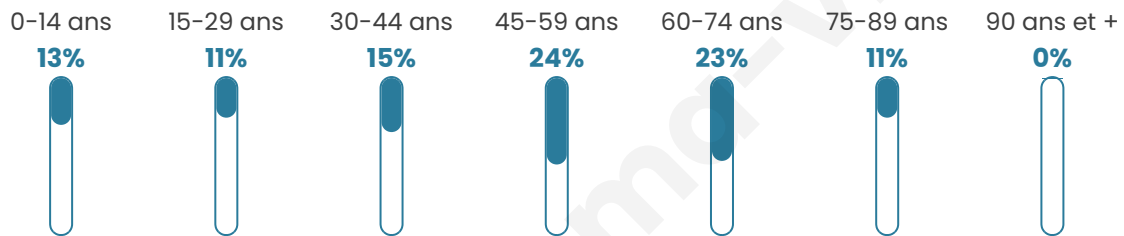

132

Age moyen

47 ans

Pop active

44.7%

Taux chômage

11.1%

Pop densité

11 h/km²

Revenu moyen

19 660 €/an

Evolution du nombre d'habitants

Sources : Institut national de la statistique et des études économiques (insee) selon Les dernières parutions officielles de 2024 portant sur les années 2020, 2021 et 2022.

Tranche d'âge

Activité professionnelle

Niveau de diplôme

Composition des ménages

Profils électoraux

Premier tour

	Marine LE PEN	34.07 %
	Emmanuel MACRON	30.77 %
	Fabien ROUSSEL	9.89 %
	Jean LASSALLE	8.79 %
	Jean-Luc MÉLENCHON	7.69 %
	Éric ZEMMOUR	3.30 %
	Valérie PÉCRESSE	2.20 %
	Anne HIDALGO	1.10 %
	Yannick JADOT	1.10 %
	Nicolas DUPONT-AIGNAN	1.10 %
	Nathalie ARTHAUD	0.00 %
	Philippe POUTOU	0.00 %

113 inscrits

Participation : 83.19%

Votes blancs : 2.13%

Votes nuls : 1.06%

Second tour

	Emmanuel MACRON	48,86 %
	Marine LE PEN	51,14 %

113 inscrits

Participation : 82.3%