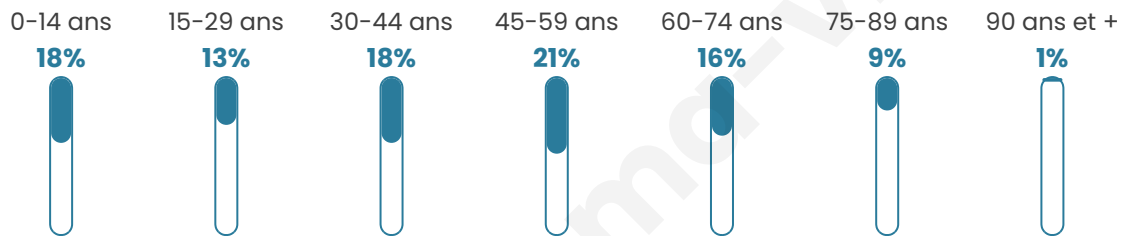

Statistiques sur la population

Nombre d'habitants

1 029

Age moyen

42 ans

Pop active

47.1%

Taux chômage

3.5%

Pop densité

114 h/km²

Revenu moyen

26 290 €/an

Evolution du nombre d'habitants

Sources : Institut national de la statistique et des études économiques (insee) selon Les dernières parutions officielles de 2024 portant sur les années 2020, 2021 et 2022.

Tranche d'âge

Activité professionnelle

Niveau de diplôme

Composition des ménages

Profils électoraux

Premier tour

	Marine LE PEN	30.11 %
	Emmanuel MACRON	29.80 %
	Jean-Luc MÉLENCHON	10.14 %
	Éric ZEMMOUR	8.11 %
	Jean LASSALLE	4.52 %
	Yannick JADOT	4.37 %
	Valérie PÉCRESE	4.06 %
	Nicolas DUPONT-AIGNAN	2.81 %
	Fabien ROUSSEL	2.18 %
	Anne HIDALGO	1.72 %
	Nathalie ARTHAUD	1.40 %
	Philippe POUTOU	0.78 %

788 inscrits

Participation : 83.88%

Votes blancs : 2.57%

Votes nuls : 0.45%

Second tour

	Emmanuel MACRON	51,67 %
	Marine LE PEN	48,33 %

788 inscrits

Participation : 82.61%