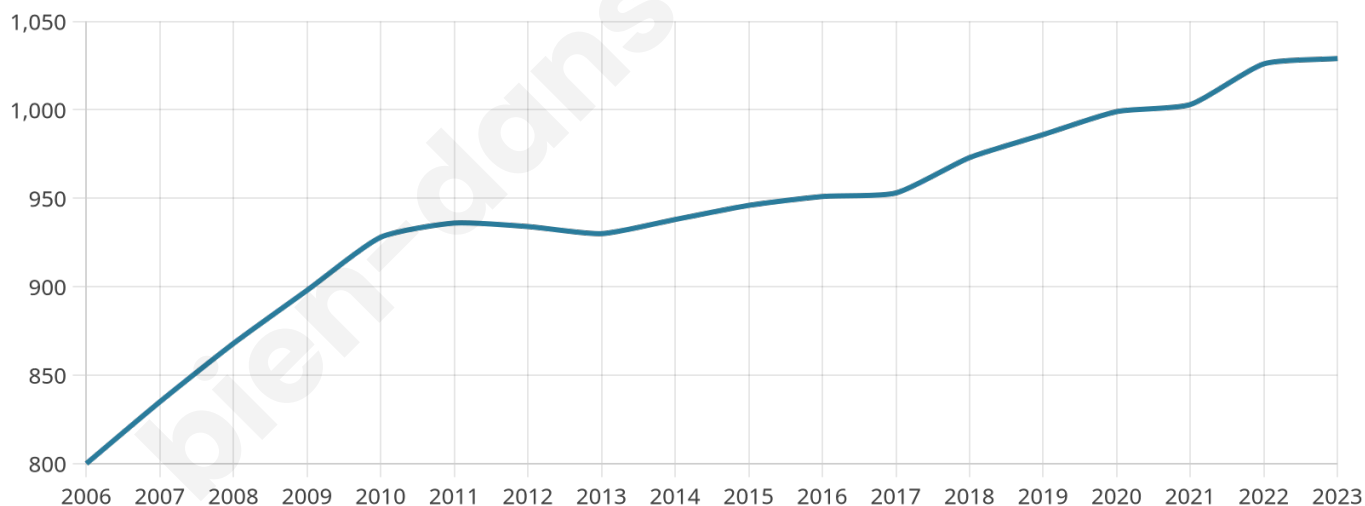

Statistiques sur la population

Nombre d'habitants

1 029

Age moyen

42 ans

Pop active

47.1%

Taux chômage

3.5%

Pop densité

114 h/km²

Revenu moyen

26 290 €/an

Evolution du nombre d'habitants

Sources : Institut national de la statistique et des études économiques (insee) selon Les dernières parutions officielles de 2024 portant sur les années 2020, 2021 et 2022.

Tranche d'âge

Activité professionnelle

Niveau de diplôme

Composition des ménages

Profils électoraux

Premier tour

	Marine LE PEN	30.11 %
	Emmanuel MACRON	29.80 %
	Jean-Luc MÉLENCHON	10.14 %
	Éric ZEMMOUR	8.11 %
	Jean LASSALLE	4.52 %
	Yannick JADOT	4.37 %
	Valérie PÉCRESE	4.06 %
	Nicolas DUPONT-AIGNAN	2.81 %
	Fabien ROUSSEL	2.18 %
	Anne HIDALGO	1.72 %
	Nathalie ARTHAUD	1.40 %
	Philippe POUTOU	0.78 %