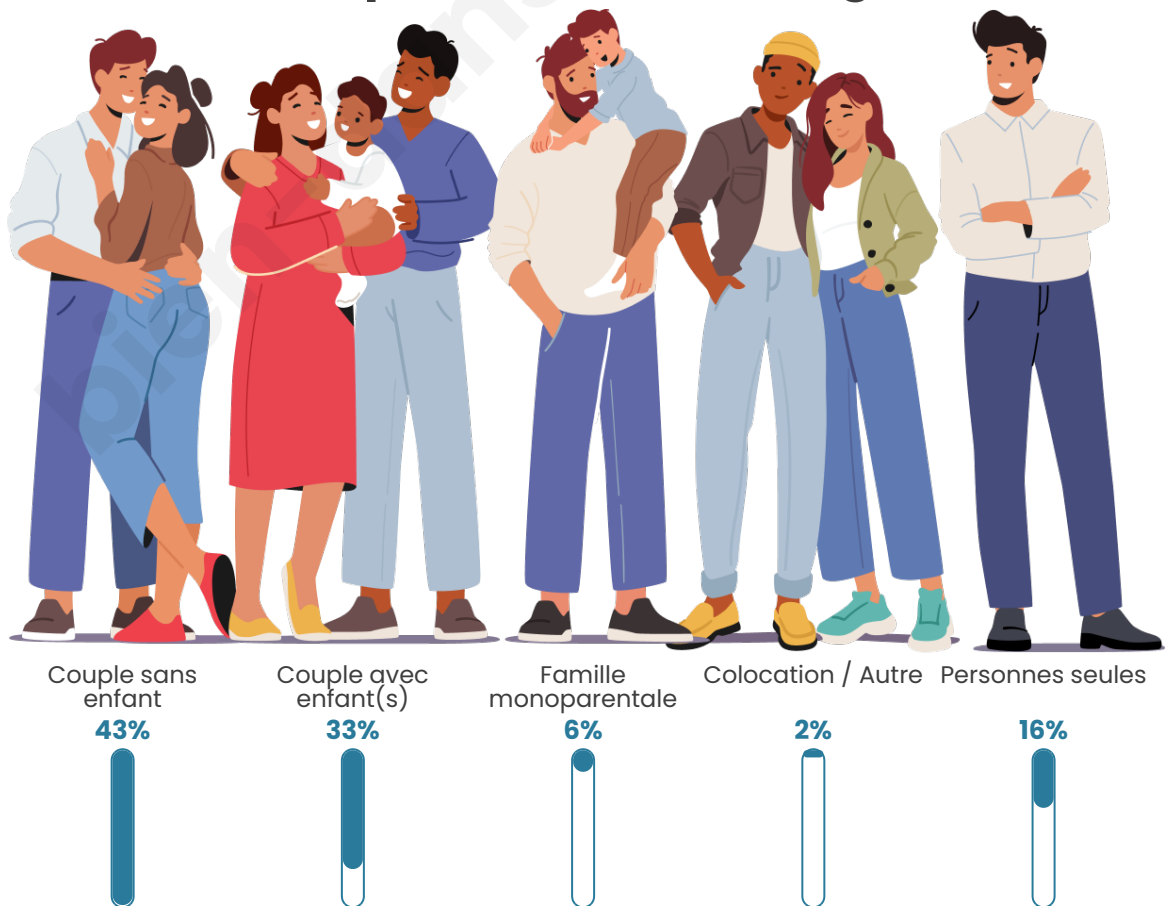

Statistiques sur la population

Nombre d'habitants

1 029

Age moyen

42 ans

Pop active

47.1%

Taux chômage

Tranche d'âge

Activité professionnelle

Niveau de diplôme

Composition des ménages

Profils électoraux

Premier tour

	Marine LE PEN	30.11 %
	Emmanuel MACRON	29.80 %
	Jean-Luc MÉLENCHON	10.14 %
	Éric ZEMMOUR	8.11 %
	Jean LASSALLE	4.52 %
	Yannick JADOT	4.37 %
	Valérie PÉCRESE	4.06 %
	Nicolas DUPONT-AIGNAN	2.81 %
	Fabien ROUSSEL	2.18 %
	Anne HIDALGO	1.72 %
	Nathalie ARTHAUD	1.40 %
	Philippe POUTOU	0.78 %