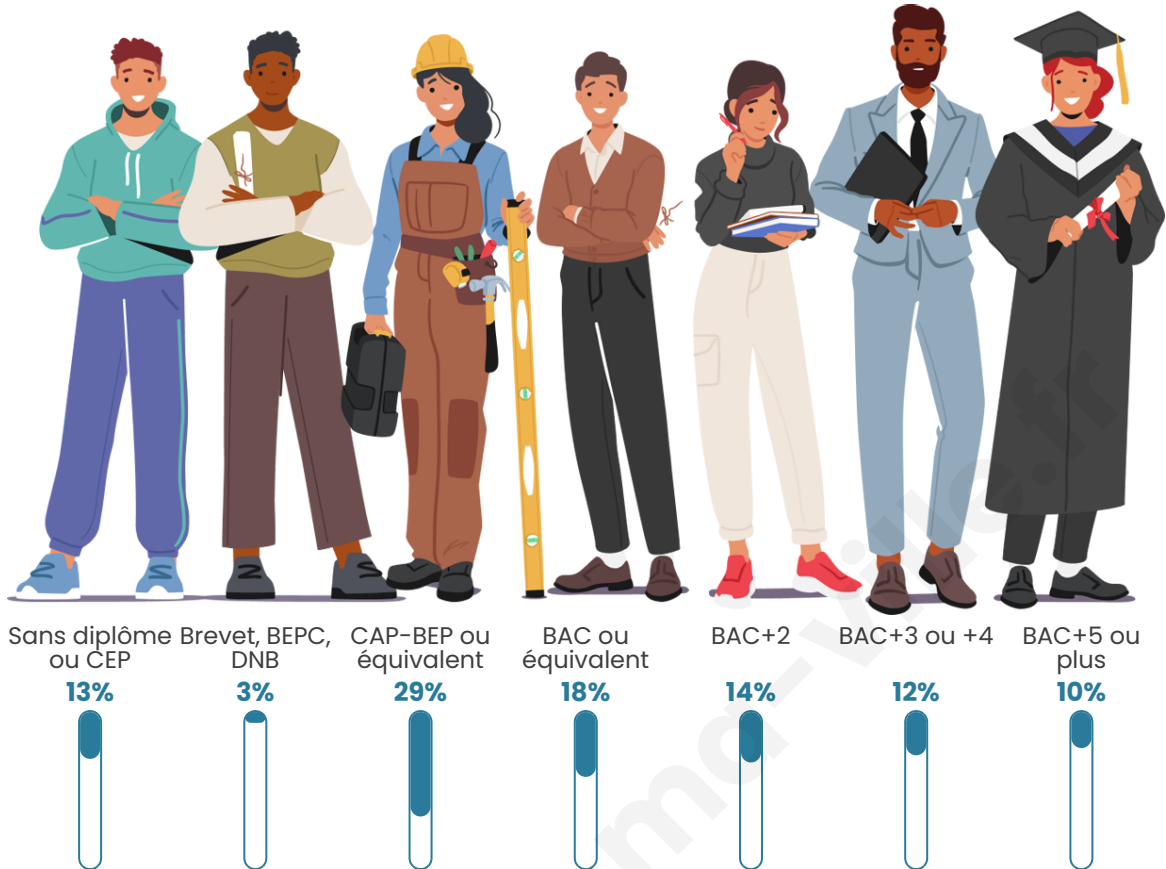

Statistiques sur la population

Nombre d'habitants

1 029

Age moyen

42 ans

Pop active

47.1%

Taux chômage

Tranche d'âge

Activité professionnelle

Niveau de diplôme

Composition des ménages

Profils électoraux

Premier tour

	Marine LE PEN	30.11 %
	Emmanuel MACRON	29.80 %
	Jean-Luc MÉLENCHON	10.14 %
	Éric ZEMMOUR	8.11 %
	Jean LASSALLE	4.52 %
	Yannick JADOT	4.37 %
	Valérie PÉCRESE	4.06 %
	Nicolas DUPONT-AIGNAN	2.81 %
	Fabien ROUSSEL	2.18 %
	Anne HIDALGO	1.72 %
	Nathalie ARTHAUD	1.40 %
	Philippe POUTOU	0.78 %