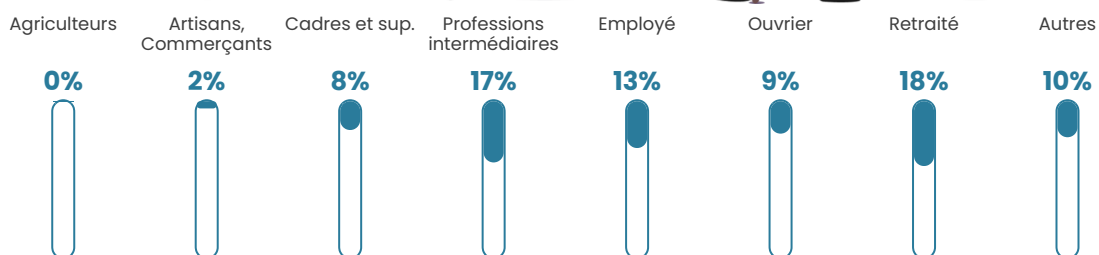

3.5%

Pop densité

114 h/km²

Revenu moyen

26 290 €/an

Evolution du nombre d'habitants

Sources : Institut national de la statistique et des études économiques (insee) selon Les dernières parutions officielles de 2024 portant sur les années 2020, 2021 et 2022.

Tranche d'âge

Activité professionnelle

Niveau de diplôme

Composition des ménages

Profils électoraux

Premier tour

	Marine LE PEN	30.11 %
	Emmanuel MACRON	29.80 %
	Jean-Luc MÉLENCHON	10.14 %
	Éric ZEMMOUR	8.11 %
	Jean LASSALLE	4.52 %
	Yannick JADOT	4.37 %
	Valérie PÉCRESE	4.06 %
	Nicolas DUPONT-AIGNAN	2.81 %
	Fabien ROUSSEL	2.18 %
	Anne HIDALGO	1.72 %
	Nathalie ARTHAUD	1.40 %
	Philippe POUTOU	0.78 %