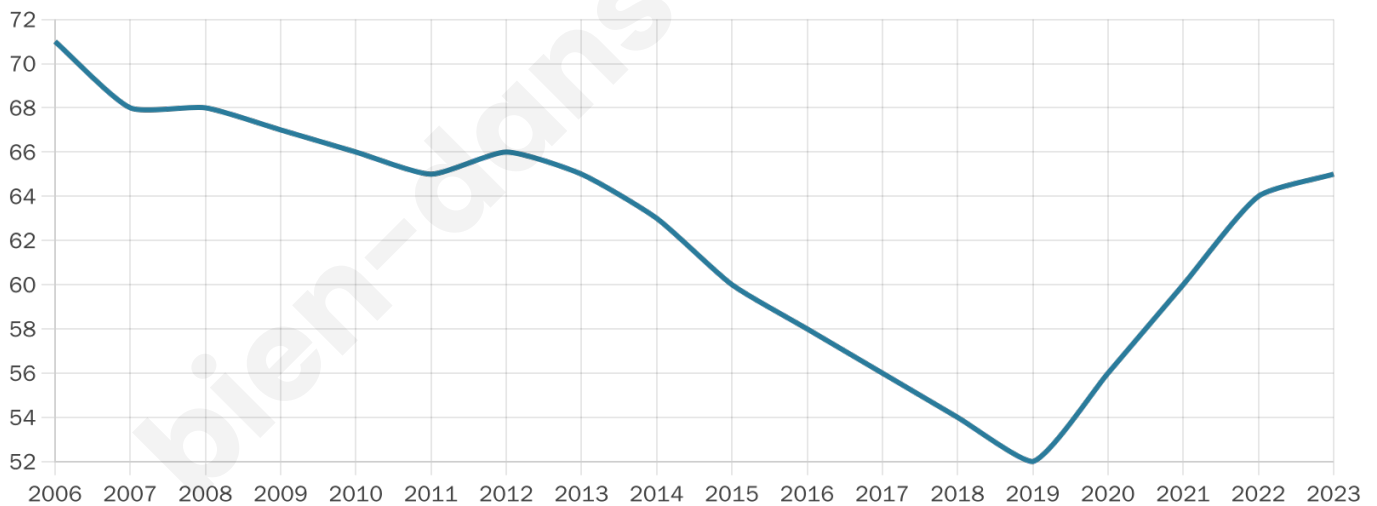

Statistiques sur la population

Nombre d'habitants

65

Age moyen

58 ans

Pop active

30.8%

Taux chômage

0%

Pop densité

3 h/km²

Revenu moyen

NC

Evolution du nombre d'habitants

Sources : Institut national de la statistique et des études économiques (insee) selon Les dernières parutions officielles de 2024 portant sur les années 2020, 2021 et 2022.

Tranche d'âge

Activité professionnelle

Niveau de diplôme

Composition des ménages

Profils électoraux

Premier tour

	Marine LE PEN	26.15 %
	Emmanuel MACRON	23.08 %
	Jean-Luc MÉLENCHON	20.00 %
	Valérie PÉCRESSÉ	15.38 %
	Éric ZEMMOUR	12.31 %
	Jean LASSALLE	1.54 %
	Anne HIDALGO	1.54 %
	Nathalie ARTHAUD	0.00 %
	Fabien ROUSSEL	0.00 %
	Yannick JADOT	0.00 %
	Philippe POUTOU	0.00 %
	Nicolas DUPONT- AIGNAN	0.00 %