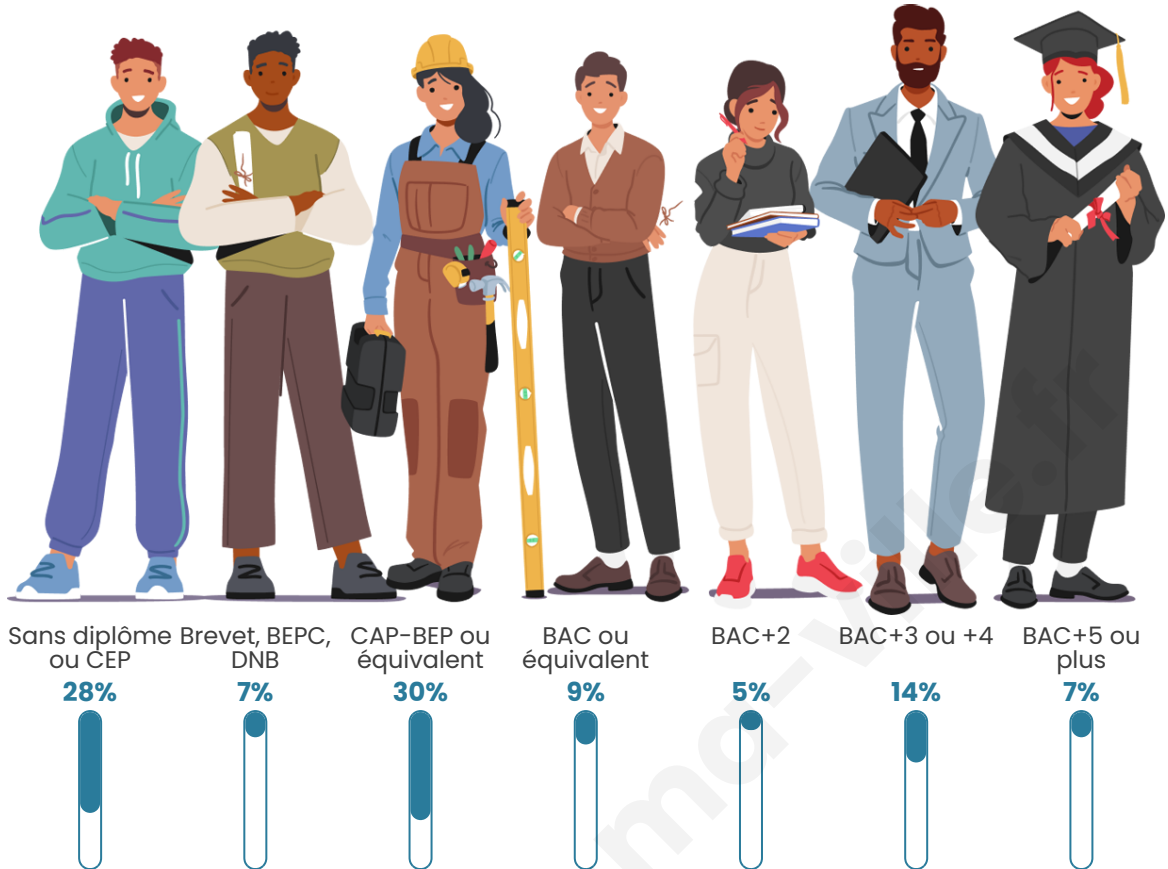

Statistiques sur la population

Nombre d'habitants

65

Age moyen

58 ans

Pop active

30.8%

Taux chômage

Tranche d'âge

Activité professionnelle

Niveau de diplôme

Composition des ménages

Profils électoraux

Premier tour

	Marine LE PEN	26.15 %
	Emmanuel MACRON	23.08 %
	Jean-Luc MÉLENCHON	20.00 %
	Valérie PÉCRESSÉ	15.38 %
	Éric ZEMMOUR	12.31 %
	Jean LASSALLE	1.54 %
	Anne HIDALGO	1.54 %
	Nathalie ARTHAUD	0.00 %
	Fabien ROUSSEL	0.00 %
	Yannick JADOT	0.00 %
	Philippe POUTOU	0.00 %
	Nicolas DUPONT- AIGNAN	0.00 %