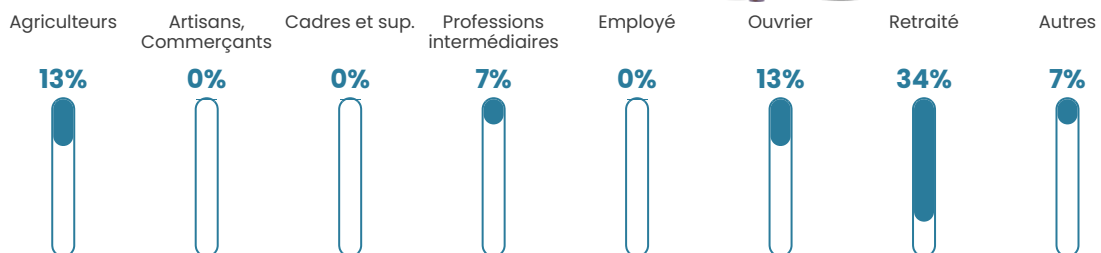

0%

Pop densité

3 h/km²

Revenu moyen

NC

Evolution du nombre d'habitants

Sources : Institut national de la statistique et des études économiques (insee) selon Les dernières parutions officielles de 2024 portant sur les années 2020, 2021 et 2022.

Tranche d'âge

Activité professionnelle

Niveau de diplôme

Composition des ménages

Profils électoraux

Premier tour

	Marine LE PEN	26.15 %
	Emmanuel MACRON	23.08 %
	Jean-Luc MÉLENCHON	20.00 %
	Valérie PÉCRESSÉ	15.38 %
	Éric ZEMMOUR	12.31 %
	Jean LASSALLE	1.54 %
	Anne HIDALGO	1.54 %
	Nathalie ARTHAUD	0.00 %
	Fabien ROUSSEL	0.00 %
	Yannick JADOT	0.00 %
	Philippe POUTOU	0.00 %
	Nicolas DUPONT- AIGNAN	0.00 %