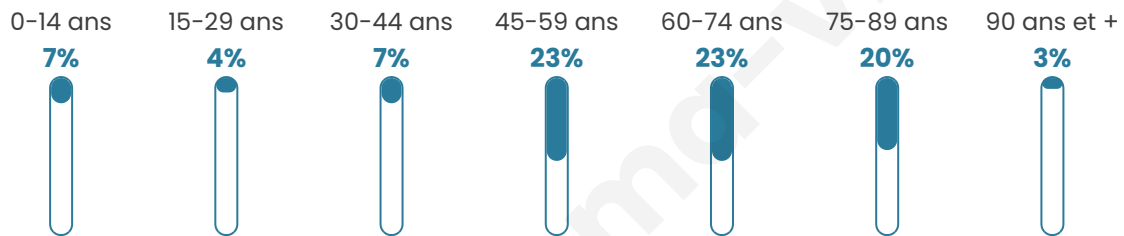

Statistiques sur la population

Nombre d'habitants

65

Age moyen

58 ans

Pop active

30.8%

Taux chômage

0%

Pop densité

3 h/km²

Revenu moyen

NC

Evolution du nombre d'habitants

Sources : Institut national de la statistique et des études économiques (insee) selon Les dernières parutions officielles de 2024 portant sur les années 2020, 2021 et 2022.

Tranche d'âge

Activité professionnelle

Niveau de diplôme

Composition des ménages

Profils électoraux

Premier tour

	Marine LE PEN	26.15 %
	Emmanuel MACRON	23.08 %
	Jean-Luc MÉLENCHON	20.00 %
	Valérie PÉCRESSÉ	15.38 %
	Éric ZEMMOUR	12.31 %
	Jean LASSALLE	1.54 %
	Anne HIDALGO	1.54 %
	Nathalie ARTHAUD	0.00 %
	Fabien ROUSSEL	0.00 %
	Yannick JADOT	0.00 %
	Philippe POUTOU	0.00 %
	Nicolas DUPONT- AIGNAN	0.00 %

88 inscrits

Participation : 75%
Votes blancs : 1.52%
Votes nuls : 0.00%

Second tour

	Emmanuel MACRON	46,67 %
	Marine LE PEN	53,33 %

88 inscrits

Participation : 70.45%
Votes blancs : 1.61%
Votes nuls : 1.61%