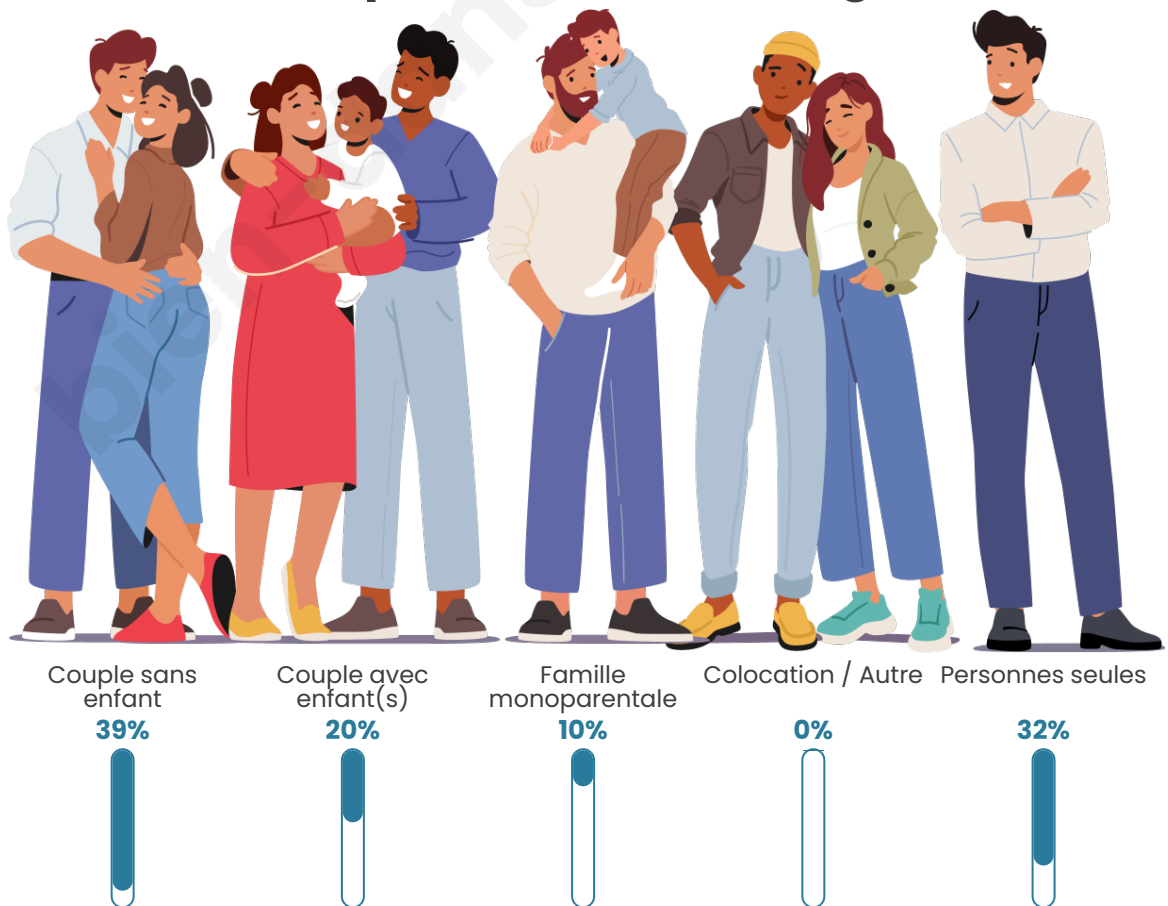

Tranche d'âge

Activité professionnelle

Niveau de diplôme

Composition des ménages

Profils électoraux

Premier tour

	Marine LE PEN	26.15 %
	Emmanuel MACRON	23.08 %
	Jean-Luc MÉLENCHON	20.00 %
	Valérie PÉCRESSÉ	15.38 %
	Éric ZEMMOUR	12.31 %
	Jean LASSALLE	1.54 %
	Anne HIDALGO	1.54 %
	Nathalie ARTHAUD	0.00 %
	Fabien ROUSSEL	0.00 %
	Yannick JADOT	0.00 %
	Philippe POUTOU	0.00 %
	Nicolas DUPONT- AIGNAN	0.00 %