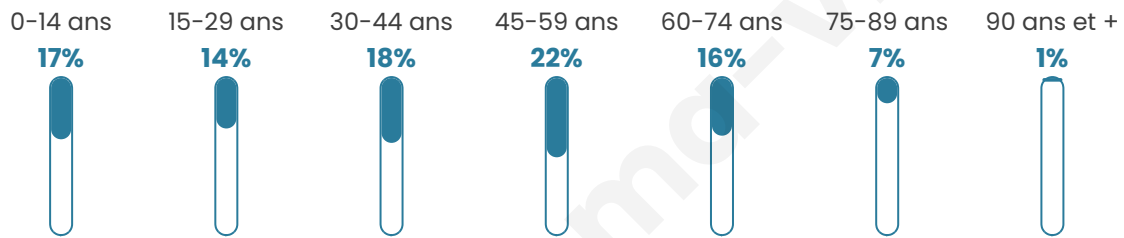

# Statistiques sur la population

Nombre d'habitants

**1 325**

Age moyen

**42 ans**

Pop active

**47.4%**

Taux chômage

**3.3%**

Pop densité

**88 h/km<sup>2</sup>**

Revenu moyen

**23 020 €/an**

## Evolution du nombre d'habitants

Sources : Institut national de la statistique et des études économiques (insee) selon Les dernières parutions officielles de 2024 portant sur les années 2020, 2021 et 2022.

## Tranche d'âge