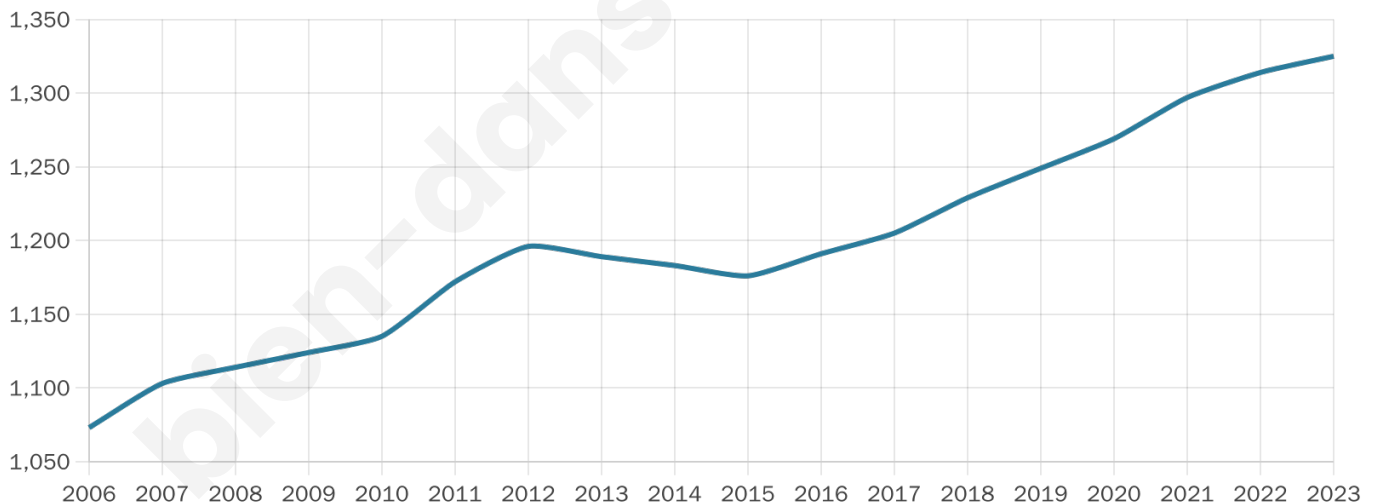

# Statistiques sur la population

Nombre d'habitants

**1 325**

Age moyen

**42 ans**

Pop active

**47.4%**

Taux chômage

**3.3%**

Pop densité

**88 h/km<sup>2</sup>**

Revenu moyen

**23 020 €/an**

## Evolution du nombre d'habitants

Sources : Institut national de la statistique et des études économiques (insee) selon Les dernières parutions officielles de 2024 portant sur les années 2020, 2021 et 2022.