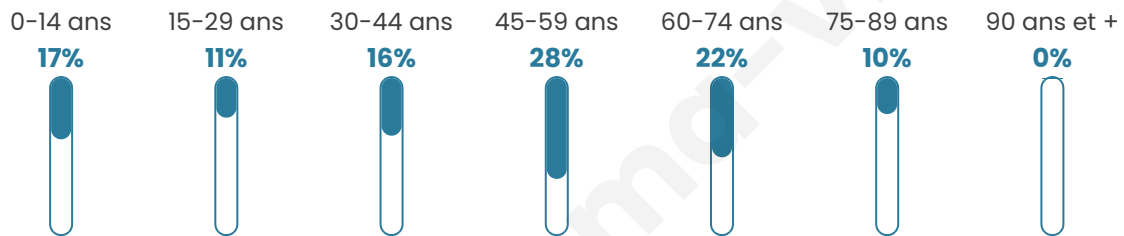

326

Age moyen

45 ans

Pop active

50.6%

Taux chômage

9.7%

Pop densité

36 h/km²

Revenu moyen

20 220 €/an

Evolution du nombre d'habitants

Sources : Institut national de la statistique et des études économiques (insee) selon Les dernières parutions officielles de 2024 portant sur les années 2020, 2021 et 2022.

Tranche d'âge

Activité professionnelle

Niveau de diplôme

Composition des ménages

Profils électoraux

Premier tour

	Jean-Luc MÉLENCHON	25.11 %
	Emmanuel MACRON	22.47 %
	Marine LE PEN	17.62 %
	Jean LASSALLE	14.10 %
	Éric ZEMMOUR	6.61 %
	Yannick JADOT	5.29 %
	Anne HIDALGO	3.52 %
	Valérie PÉCRESSÉ	1.76 %
	Fabien ROUSSEL	1.32 %
	Philippe POUTOU	0.88 %
	Nicolas DUPONT- AIGNAN	0.88 %
	Nathalie ARTHAUD	0.44 %