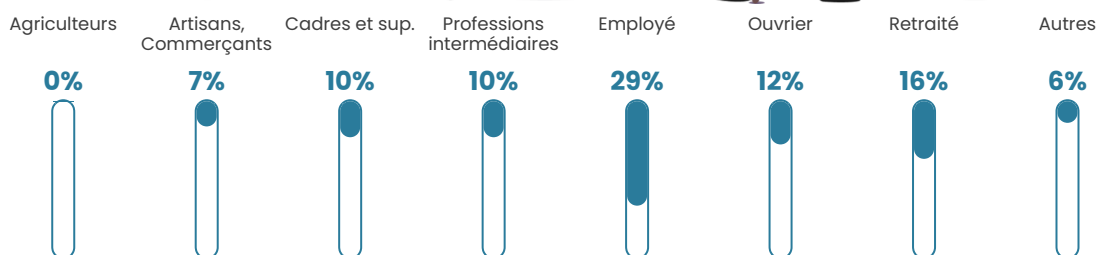

36 h/km²

Revenu moyen

20 220 €/an

Evolution du nombre d'habitants

Sources : Institut national de la statistique et des études économiques (insee) selon Les dernières parutions officielles de 2024 portant sur les années 2020, 2021 et 2022.

Tranche d'âge

Activité professionnelle

Niveau de diplôme

Composition des ménages

Profils électoraux

Premier tour

	Jean-Luc MÉLENCHON	25.11 %
	Emmanuel MACRON	22.47 %
	Marine LE PEN	17.62 %
	Jean LASSALLE	14.10 %
	Éric ZEMMOUR	6.61 %
	Yannick JADOT	5.29 %
	Anne HIDALGO	3.52 %
	Valérie PÉCRESSÉ	1.76 %
	Fabien ROUSSEL	1.32 %
	Philippe POUTOU	0.88 %
	Nicolas DUPONT- AIGNAN	0.88 %
	Nathalie ARTHAUD	0.44 %