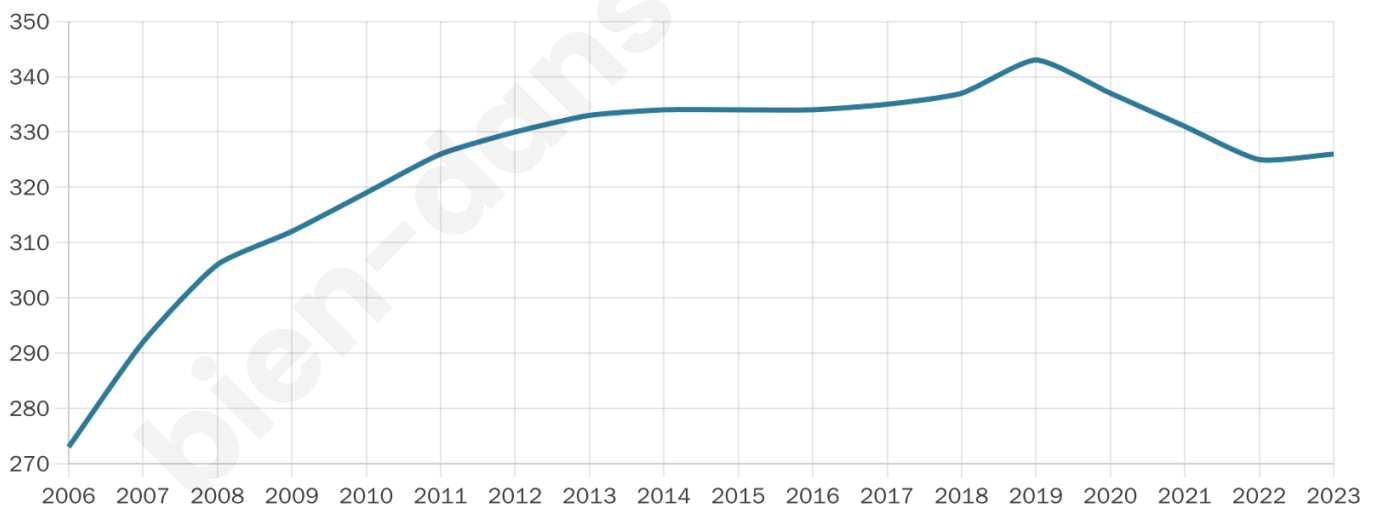

Version web

Ville de Veyrignac

Présenté par

BIEN dans
ma **VILLE** 

Sommaire

Situation géographique	3
Statistiques sur la population	4
Evolution du nombre d'habitants	4
Tranche d'âge	5
0-14 ans	5
15-29 ans	5
30-44 ans	5
45-59 ans	5
60-74 ans	5
75-89 ans	5
90 ans et +	5
Activité professionnelle	5
Agriculteurs	5
Artisans, Commerçants	5
Cadres et sup.	5
Professions intermédiaires	5
Employé	5
Ouvrier	5
Retraité	5
Autres	5
Niveau de diplôme	6
Sans diplôme ou CEP	6
Brevet, BEPC, DNB	6
CAP-BEP ou équivalent	6
BAC ou équivalent	6
BAC+2	6
BAC+3 ou +4	6
BAC+5 ou plus	6
Composition des ménages	6
Couple sans enfant	6
Couple avec enfant(s)	6
Famille monoparentale	6
Colocation / Autre	6
Personnes seules	6
Profils électoraux	7
Premier tour	7
Sécurité	8
Evolution du nombre d'infractions	8
Pour comparer	9
Services à la population	10
Commerce	10
Éducation	10
Villes autour de Veyrignac	12

326

Age moyen

45 ans

Pop active

50.6%

Taux chômage

9.7%

Pop densité

36 h/km²

Revenu moyen

20 220 €/an

Evolution du nombre d'habitants

Sources : Institut national de la statistique et des études économiques (insee) selon Les dernières parutions officielles de 2024 portant sur les années 2020, 2021 et 2022.