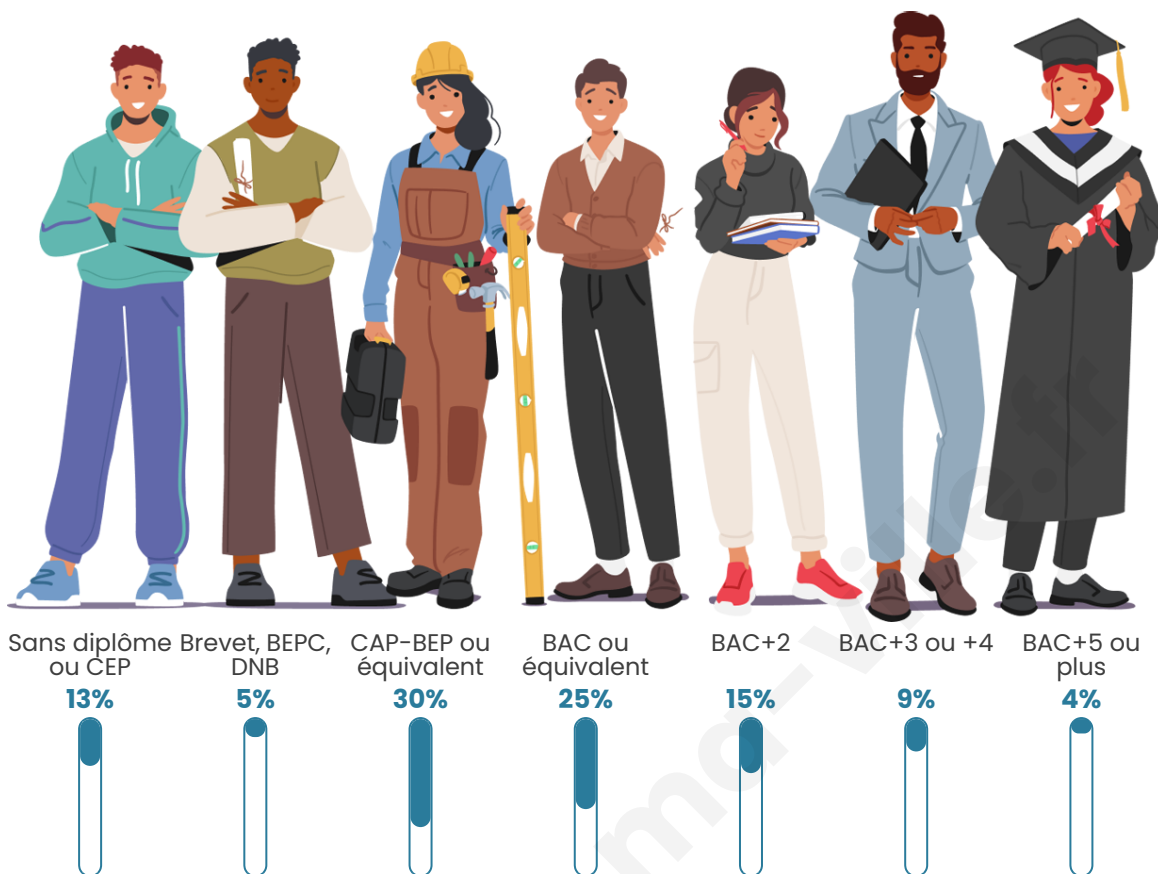

326

Age moyen

45 ans

Pop active

50.6%

Taux chômage

9.7%

Pop densité

Tranche d'âge

Activité professionnelle

Niveau de diplôme

Composition des ménages

Profils électoraux

Premier tour

	Jean-Luc MÉLENCHON	25.11 %
	Emmanuel MACRON	22.47 %
	Marine LE PEN	17.62 %
	Jean LASSALLE	14.10 %
	Éric ZEMMOUR	6.61 %
	Yannick JADOT	5.29 %
	Anne HIDALGO	3.52 %
	Valérie PÉCRESSÉ	1.76 %
	Fabien ROUSSEL	1.32 %
	Philippe POUTOU	0.88 %
	Nicolas DUPONT- AIGNAN	0.88 %
	Nathalie ARTHAUD	0.44 %