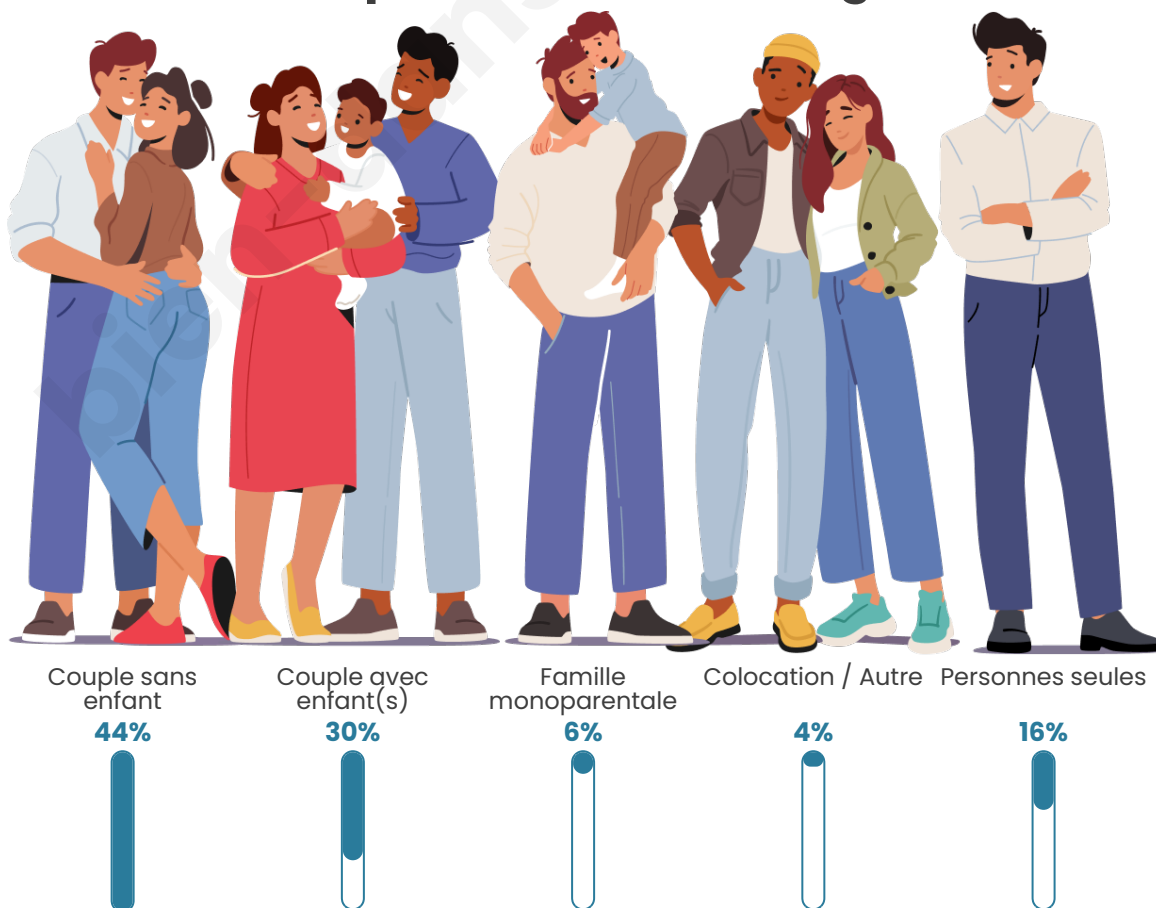

Tranche d'âge

Activité professionnelle

Niveau de diplôme

Composition des ménages

Profils électoraux

Premier tour

	Jean-Luc MÉLENCHON	25.11 %
	Emmanuel MACRON	22.47 %
	Marine LE PEN	17.62 %
	Jean LASSALLE	14.10 %
	Éric ZEMMOUR	6.61 %
	Yannick JADOT	5.29 %
	Anne HIDALGO	3.52 %
	Valérie PÉCRESSÉ	1.76 %
	Fabien ROUSSEL	1.32 %
	Philippe POUTOU	0.88 %
	Nicolas DUPONT- AIGNAN	0.88 %
	Nathalie ARTHAUD	0.44 %