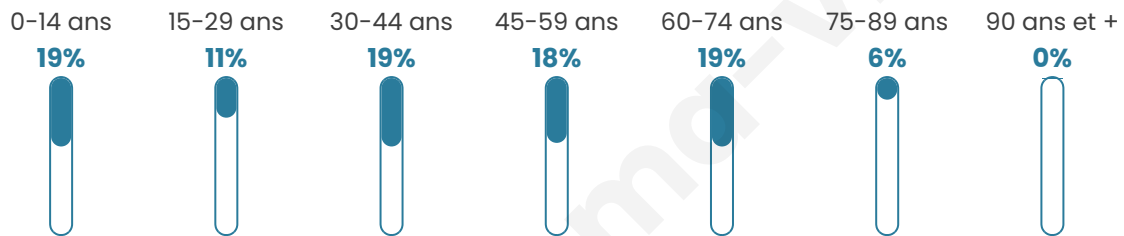

83

Age moyen

41 ans

Pop active

44.6%

Taux chômage

14.3%

Pop densité

21 h/km²

Revenu moyen

NC

Evolution du nombre d'habitants

Sources : Institut national de la statistique et des études économiques (insee) selon Les dernières parutions officielles de 2024 portant sur les années 2020, 2021 et 2022.

Tranche d'âge

Activité professionnelle

Niveau de diplôme

Composition des ménages

Profils électoraux

Premier tour

	Marine LE PEN	28.00 %
	Emmanuel MACRON	18.00 %
	Jean-Luc MÉLENCHON	14.00 %
	Valérie PÉCRESSÉ	12.00 %
	Jean LASSALLE	10.00 %
	Fabien ROUSSEL	6.00 %
	Éric ZEMMOUR	6.00 %
	Nathalie ARTHAUD	2.00 %
	Anne HIDALGO	2.00 %
	Yannick JADOT	2.00 %
	Philippe POUTOU	0.00 %
	Nicolas DUPONT- AIGNAN	0.00 %