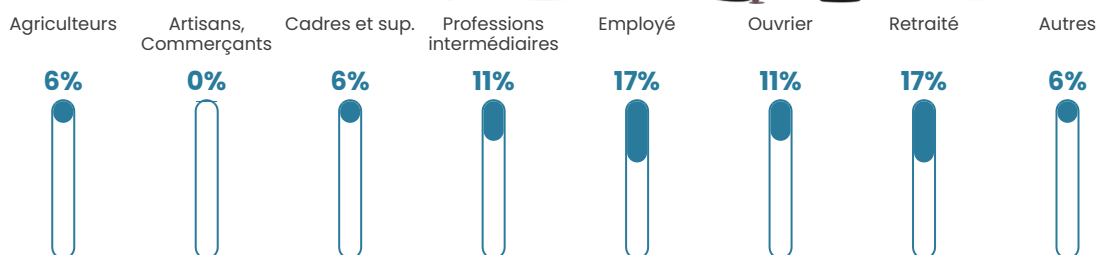

21 h/km²

Revenu moyen

NC

Evolution du nombre d'habitants

Sources : Institut national de la statistique et des études économiques (insee) selon Les dernières parutions officielles de 2024 portant sur les années 2020, 2021 et 2022.

Tranche d'âge

Activité professionnelle

Niveau de diplôme

Composition des ménages

Profils électoraux

Premier tour

	Marine LE PEN	28.00 %
	Emmanuel MACRON	18.00 %
	Jean-Luc MÉLENCHON	14.00 %
	Valérie PÉCRESSÉ	12.00 %
	Jean LASSALLE	10.00 %
	Fabien ROUSSEL	6.00 %
	Éric ZEMMOUR	6.00 %
	Nathalie ARTHAUD	2.00 %
	Anne HIDALGO	2.00 %
	Yannick JADOT	2.00 %
	Philippe POUTOU	0.00 %
	Nicolas DUPONT- AIGNAN	0.00 %