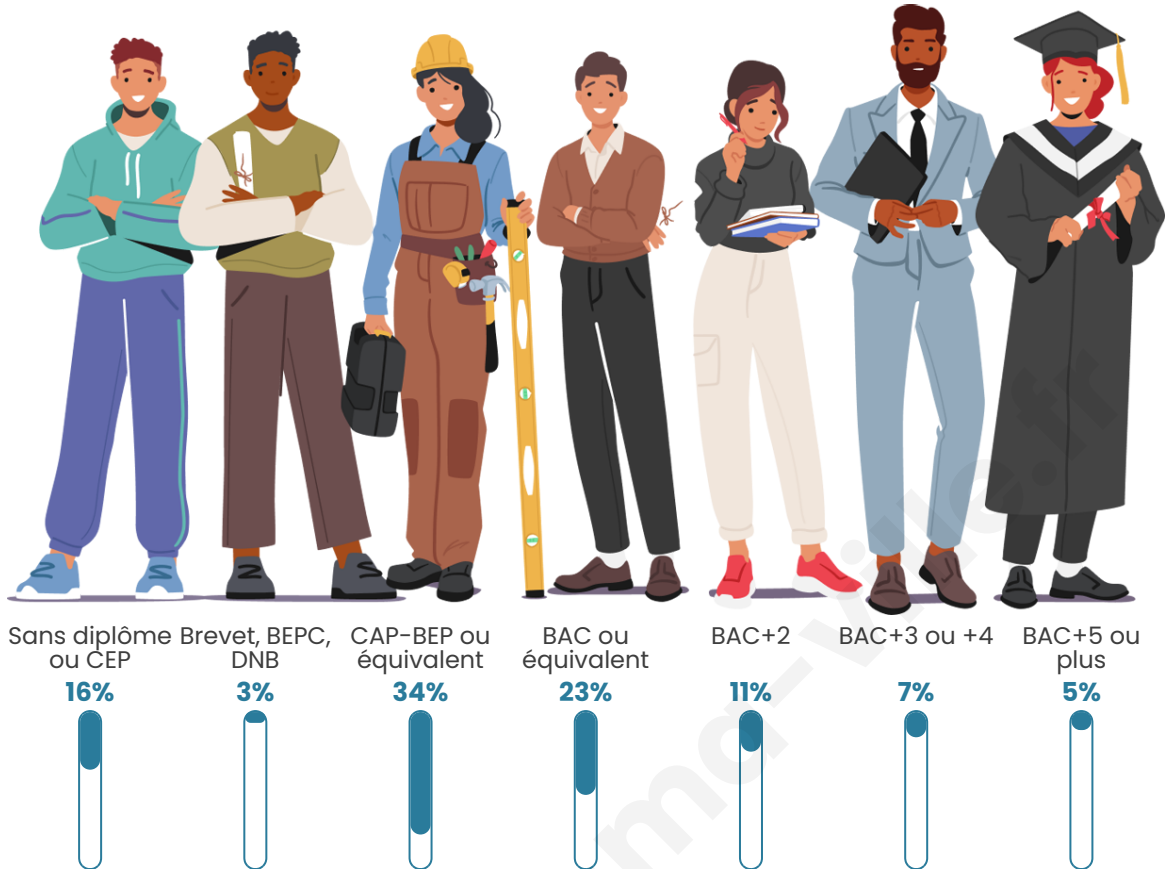

83

Age moyen

41 ans

Pop active

44.6%

Taux chômage

14.3%

Pop densité

Tranche d'âge

Activité professionnelle

Niveau de diplôme

Composition des ménages

Profils électoraux

Premier tour

	Marine LE PEN	28.00 %
	Emmanuel MACRON	18.00 %
	Jean-Luc MÉLENCHON	14.00 %
	Valérie PÉCRESSÉ	12.00 %
	Jean LASSALLE	10.00 %
	Fabien ROUSSEL	6.00 %
	Éric ZEMMOUR	6.00 %
	Nathalie ARTHAUD	2.00 %
	Anne HIDALGO	2.00 %
	Yannick JADOT	2.00 %
	Philippe POUTOU	0.00 %
	Nicolas DUPONT- AIGNAN	0.00 %