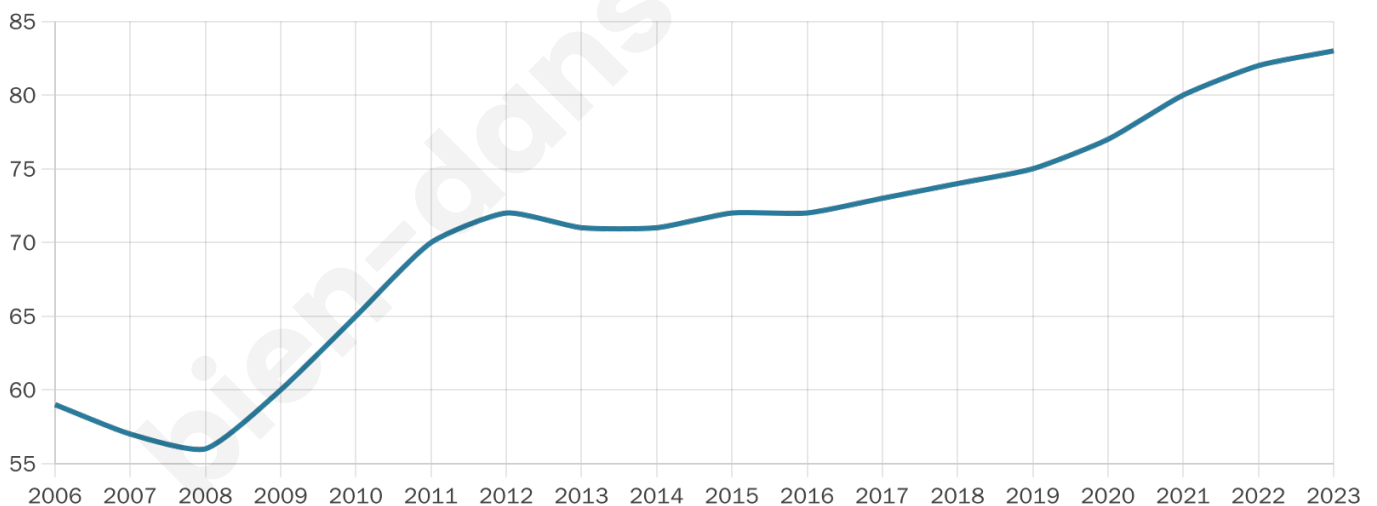

Version web

Ville de Veyrières

Présenté par

BIEN dans
ma **VILLE** 

Sommaire

Situation géographique	3
Statistiques sur la population	4
Evolution du nombre d'habitants	4
Tranche d'âge	5
0-14 ans	5
15-29 ans	5
30-44 ans	5
45-59 ans	5
60-74 ans	5
75-89 ans	5
90 ans et +	5
Activité professionnelle	5
Agriculteurs	5
Artisans, Commerçants	5
Cadres et sup.	5
Professions intermédiaires	5
Employé	5
Ouvrier	5
Retraité	5
Autres	5
Niveau de diplôme	6
Sans diplôme ou CEP	6
Brevet, BEPC, DNB	6
CAP-BEP ou équivalent	6
BAC ou équivalent	6
BAC+2	6
BAC+3 ou +4	6
BAC+5 ou plus	6
Composition des ménages	6
Couple sans enfant	6
Couple avec enfant(s)	6
Famille monoparentale	6
Colocation / Autre	6
Personnes seules	6
Profils électoraux	7
Premier tour	7
Sécurité	9
Evolution du nombre d'infractions	9
Pour comparer	10
Services à la population	11
Commerce	11
Éducation	11
Villes autour de Veyrières	12

83

Age moyen

41 ans

Pop active

44.6%

Taux chômage

14.3%

Pop densité

21 h/km²

Revenu moyen

NC

Evolution du nombre d'habitants

Sources : Institut national de la statistique et des études économiques (insee) selon Les dernières parutions officielles de 2024 portant sur les années 2020, 2021 et 2022.