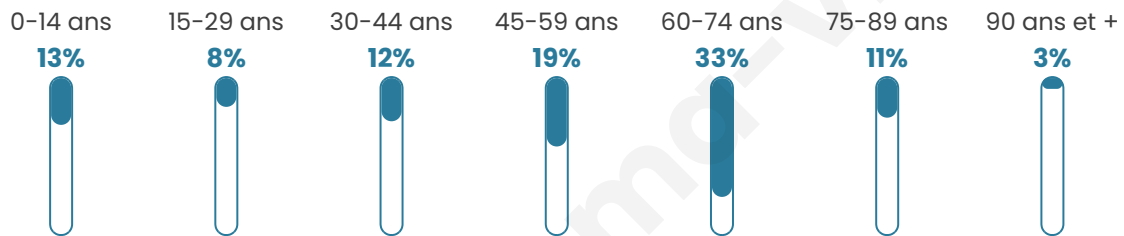

# Statistiques sur la population

Nombre d'habitants

**121**

Age moyen

**52 ans**

Pop active

**38%**

Taux chômage

**11.3%**

Pop densité

**9 h/km<sup>2</sup>**

Revenu moyen

**19 760 €/an**

## Evolution du nombre d'habitants

Sources : Institut national de la statistique et des études économiques (insee) selon Les dernières parutions officielles de 2024 portant sur les années 2020, 2021 et 2022.

## Tranche d'âge