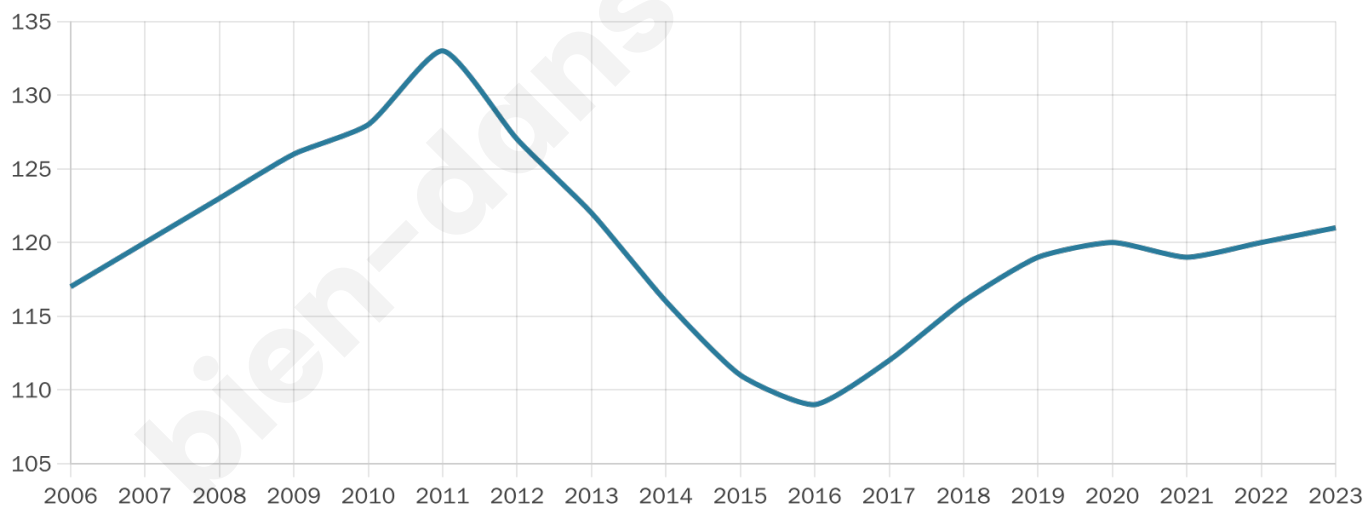

# Statistiques sur la population

Nombre d'habitants

**121**

Age moyen

**52 ans**

Pop active

**38%**

Taux chômage

**11.3%**

Pop densité

**9 h/km<sup>2</sup>**

Revenu moyen

**19 760 €/an**

## Evolution du nombre d'habitants

Sources : Institut national de la statistique et des études économiques (insee) selon Les dernières parutions officielles de 2024 portant sur les années 2020, 2021 et 2022.