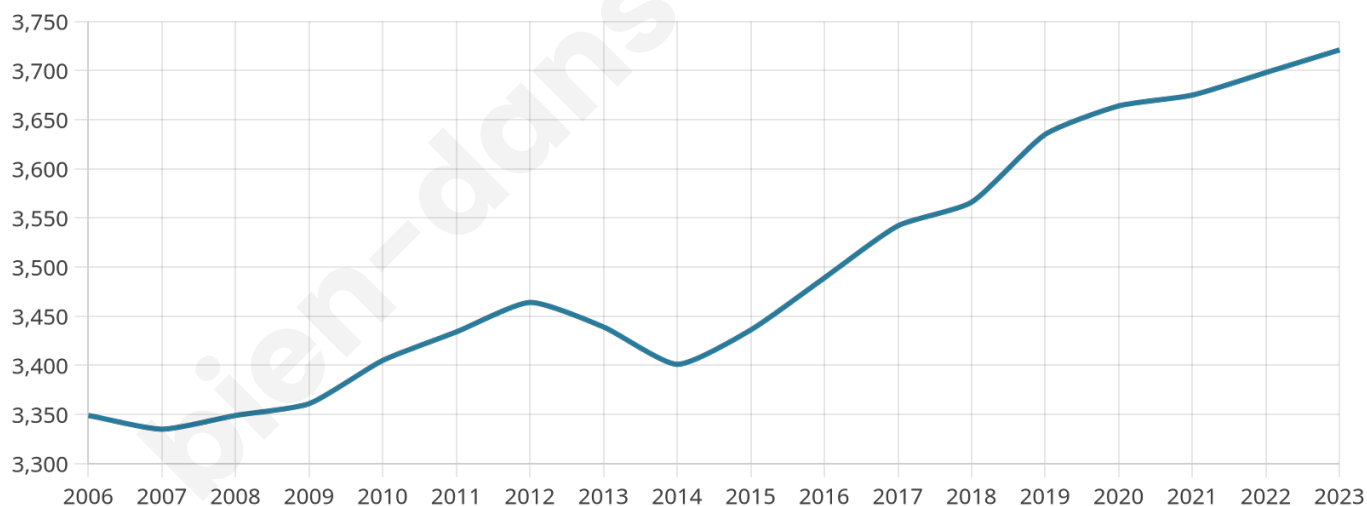

Nombre d'habitants

3 721

Age moyen

46 ans

Pop active

44.4%

Taux chômage

3.9%

Pop densité

310 h/km²

Revenu moyen

28 890 €/an

Evolution du nombre d'habitants

Sources : Institut national de la statistique et des études économiques (insee) selon Les dernières parutions officielles de 2024 portant sur les années 2020, 2021 et 2022.

Tranche d'âge

Activité professionnelle

Niveau de diplôme

Composition des ménages

Profils électoraux

Premier tour

	Emmanuel MACRON	34.69 %
	Marine LE PEN	18.55 %
	Jean-Luc MÉLENCHON	16.54 %
	Éric ZEMMOUR	7.00 %
	Valérie PÉCRESE	5.47 %
	Yannick JADOT	4.87 %
	Fabien ROUSSEL	3.34 %
	Jean LASSALLE	3.22 %
	Anne HIDALGO	2.82 %
	Nicolas DUPONT- AIGNAN	2.54 %
	Philippe POUTOU	0.52 %
	Nathalie ARTHAUD	0.44 %