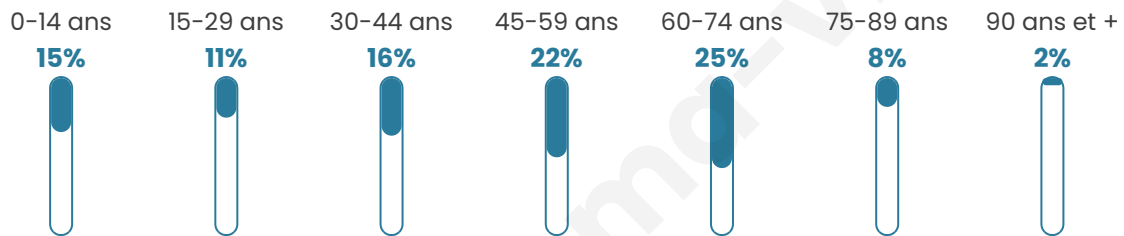

Nombre d'habitants

3 721

Age moyen

46 ans

Pop active

44.4%

Taux chômage

3.9%

Pop densité

310 h/km²

Revenu moyen

28 890 €/an

Evolution du nombre d'habitants

Sources : Institut national de la statistique et des études économiques (insee) selon Les dernières parutions officielles de 2024 portant sur les années 2020, 2021 et 2022.

Tranche d'âge

Activité professionnelle

Niveau de diplôme

Composition des ménages

Profils électoraux

Premier tour

	Emmanuel MACRON	34.69 %
	Marine LE PEN	18.55 %
	Jean-Luc MÉLENCHON	16.54 %
	Éric ZEMMOUR	7.00 %
	Valérie PÉCRESE	5.47 %
	Yannick JADOT	4.87 %
	Fabien ROUSSEL	3.34 %
	Jean LASSALLE	3.22 %
	Anne HIDALGO	2.82 %
	Nicolas DUPONT- AIGNAN	2.54 %
	Philippe POUTOU	0.52 %
	Nathalie ARTHAUD	0.44 %