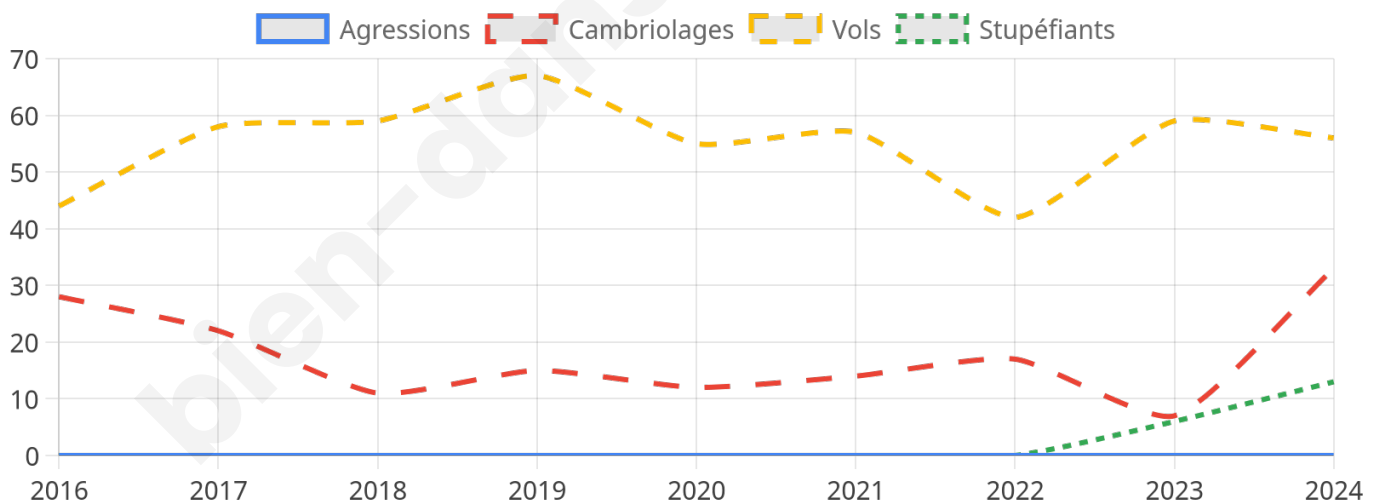

3 119 inscrits

Participation : 81.98%

Votes blancs : 2.15%

Votes nuls : 0.66%

Second tour

	Emmanuel MACRON	65,7 %
	Marine LE PEN	34,3 %

3 114 inscrits

Participation : 78.93%

Votes blancs : 4.88%

Votes nuls : 4.27%

Sécurité

Agressions physiques / sexuelles

0

Cambriolages

33

Vols / dégradations

56

Stupéfiants

13

Evolution du nombre d'infractions

Pour comparer

(en proportion du nombre d'habitants)

■ Ville ■ Département ■ Région

Sources : Bases statistiques communale, départementale et régionale de la délinquance enregistrée par la police et la gendarmerie nationales selon les dernières parutions officielles de 2025 portant sur l'année 2024 ([data.gouv](https://data.gouv.fr)).