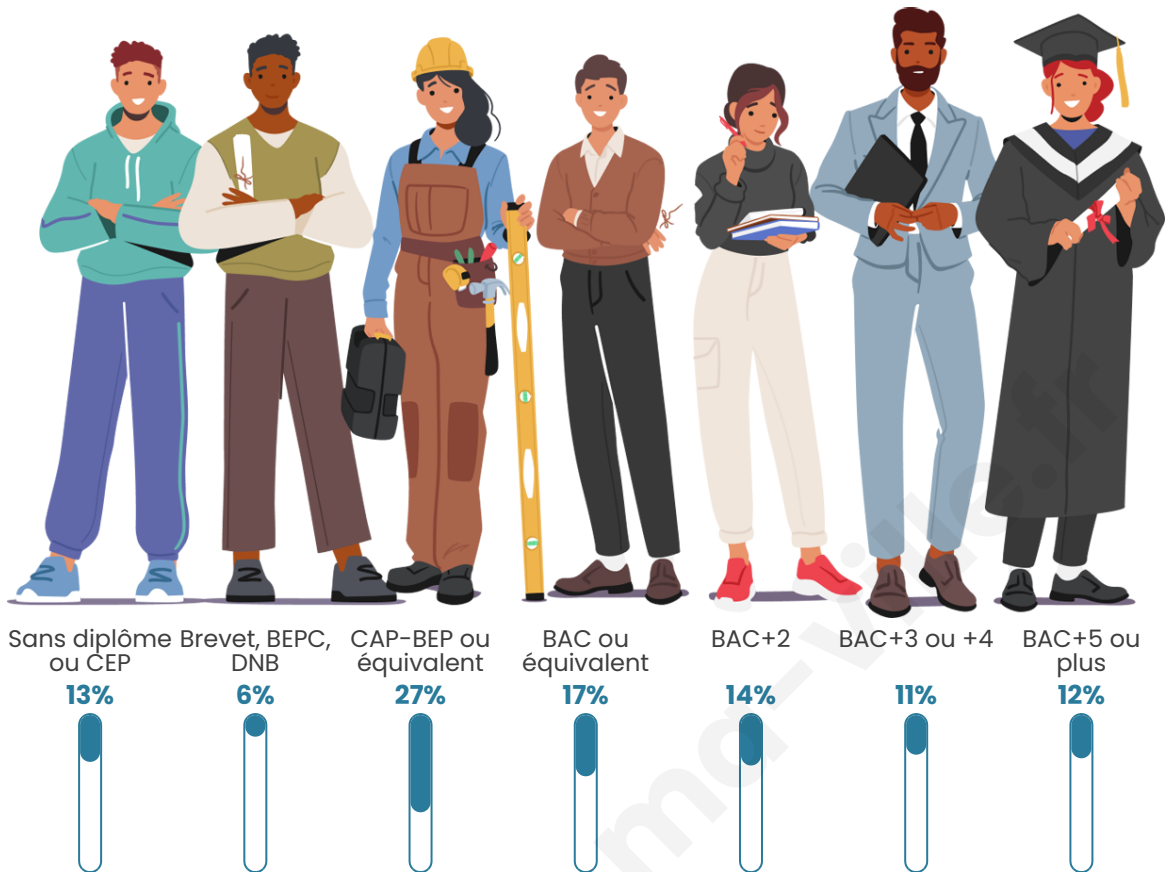

Nombre d'habitants

3 721

Age moyen

46 ans

Pop active

44.4%

Taux chômage

3.9%

Pop densité

310 h/km²

Revenu moyen

28 890 €/an

Evolution du nombre d'habitants

Sources : Institut national de la statistique et des études économiques (insee) selon Les dernières parutions officielles de 2024 portant sur les années 2020, 2021 et 2022.

Tranche d'âge

Activité professionnelle

Niveau de diplôme

Composition des ménages

Profils électoraux

Premier tour

	Emmanuel MACRON	34.69 %
	Marine LE PEN	18.55 %
	Jean-Luc MÉLENCHON	16.54 %
	Éric ZEMMOUR	7.00 %
	Valérie PÉCRESE	5.47 %
	Yannick JADOT	4.87 %
	Fabien ROUSSEL	3.34 %
	Jean LASSALLE	3.22 %
	Anne HIDALGO	2.82 %
	Nicolas DUPONT- AIGNAN	2.54 %
	Philippe POUTOU	0.52 %
	Nathalie ARTHAUD	0.44 %