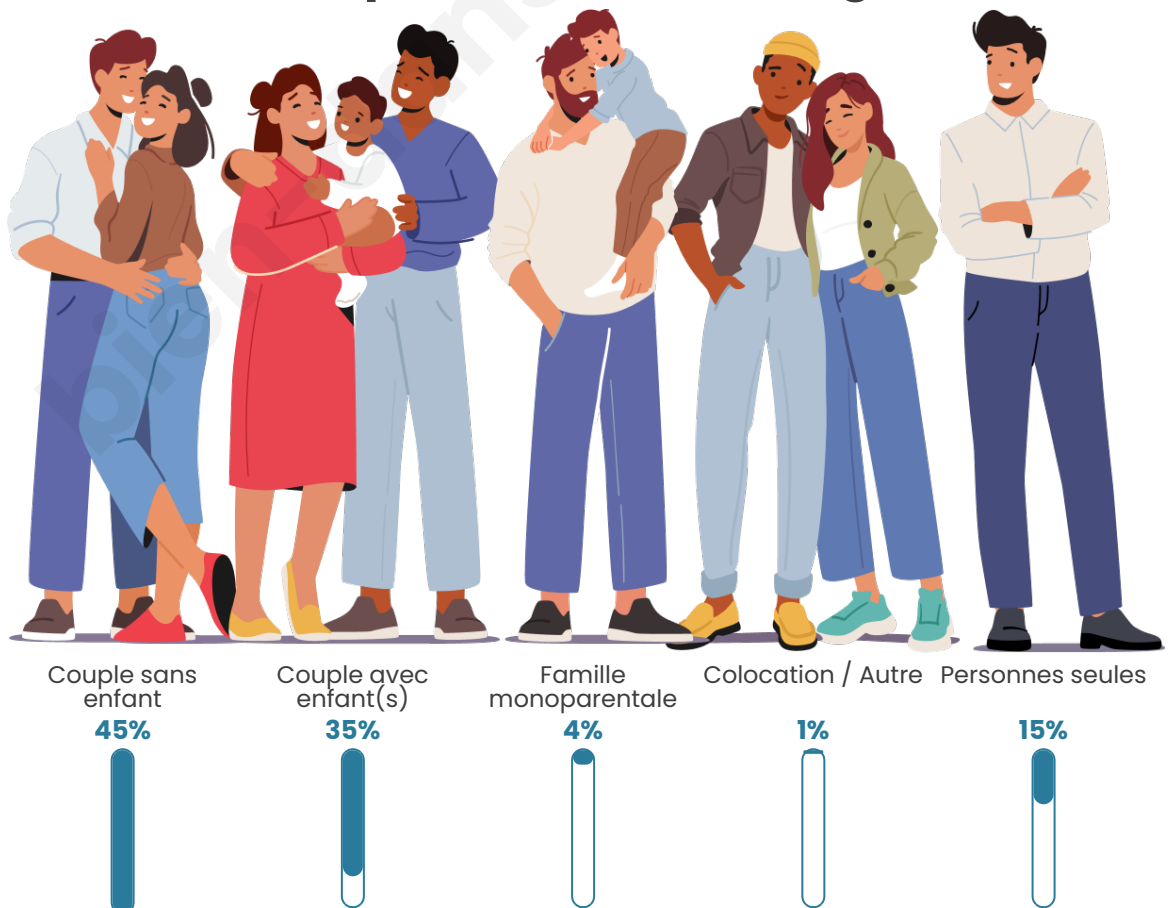

Tranche d'âge

Activité professionnelle

Niveau de diplôme

Composition des ménages

Profils électoraux

Premier tour

	Emmanuel MACRON	34.69 %
	Marine LE PEN	18.55 %
	Jean-Luc MÉLENCHON	16.54 %
	Éric ZEMMOUR	7.00 %
	Valérie PÉCRESE	5.47 %
	Yannick JADOT	4.87 %
	Fabien ROUSSEL	3.34 %
	Jean LASSALLE	3.22 %
	Anne HIDALGO	2.82 %
	Nicolas DUPONT- AIGNAN	2.54 %
	Philippe POUTOU	0.52 %
	Nathalie ARTHAUD	0.44 %