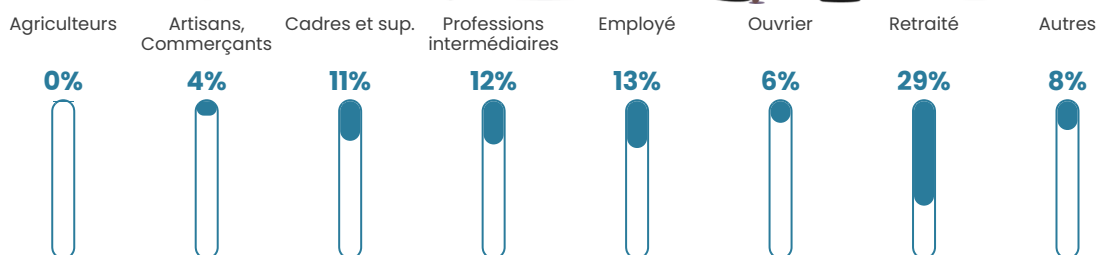

Pop densité

310 h/km²

Revenu moyen

28 890 €/an

Evolution du nombre d'habitants

Sources : Institut national de la statistique et des études économiques (insee) selon Les dernières parutions officielles de 2024 portant sur les années 2020, 2021 et 2022.

Tranche d'âge

Activité professionnelle

Niveau de diplôme

Composition des ménages

Profils électoraux

Premier tour

	Emmanuel MACRON	34.69 %
	Marine LE PEN	18.55 %
	Jean-Luc MÉLENCHON	16.54 %
	Éric ZEMMOUR	7.00 %
	Valérie PÉCRESE	5.47 %
	Yannick JADOT	4.87 %
	Fabien ROUSSEL	3.34 %
	Jean LASSALLE	3.22 %
	Anne HIDALGO	2.82 %
	Nicolas DUPONT- AIGNAN	2.54 %
	Philippe POUTOU	0.52 %
	Nathalie ARTHAUD	0.44 %