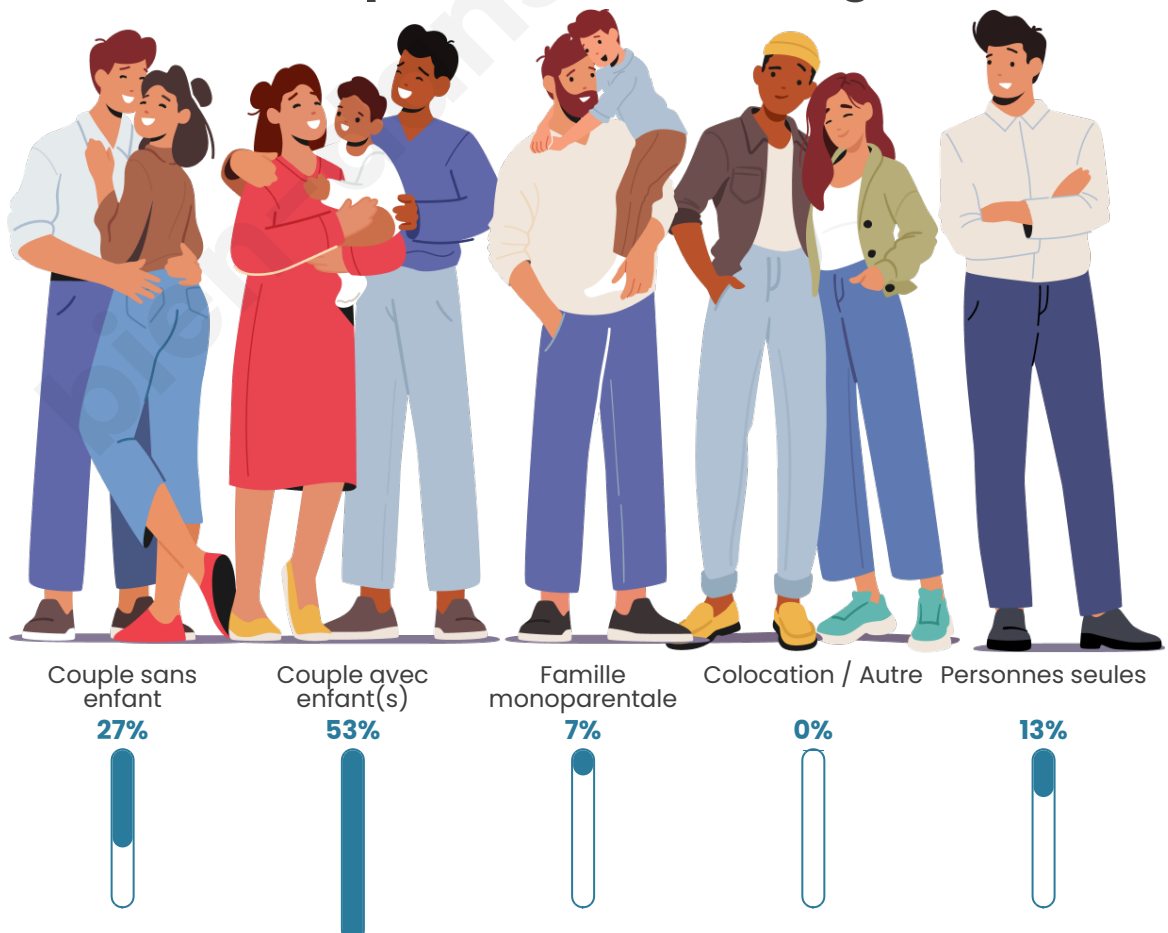

Tranche d'âge

Activité professionnelle

Niveau de diplôme

Composition des ménages

Profils électoraux

Premier tour

	Jean-Luc MÉLENCHON	33.77 %
	Marine LE PEN	28.57 %
	Emmanuel MACRON	19.48 %
	Éric ZEMMOUR	7.79 %
	Yannick JADOT	3.90 %
	Valérie PÉCRESE	2.60 %
	Jean LASSALLE	1.30 %
	Philippe POUTOU	1.30 %
	Nicolas DUPONT- AIGNAN	1.30 %
	Nathalie ARTHAUD	0.00 %
	Fabien ROUSSEL	0.00 %
	Anne HIDALGO	0.00 %