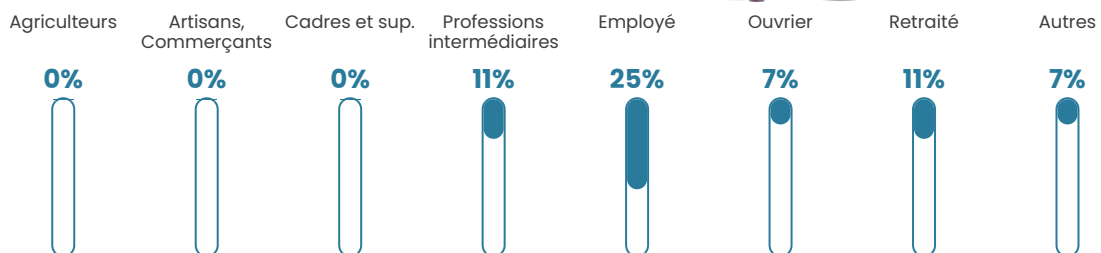

46 h/km²

Revenu moyen

21 950 €/an

Evolution du nombre d'habitants

Sources : Institut national de la statistique et des études économiques (insee) selon Les dernières parutions officielles de 2024 portant sur les années 2020, 2021 et 2022.

Tranche d'âge

Activité professionnelle

Niveau de diplôme

Composition des ménages

Profils électoraux

Premier tour

	Jean-Luc MÉLENCHON	33.77 %
	Marine LE PEN	28.57 %
	Emmanuel MACRON	19.48 %
	Éric ZEMMOUR	7.79 %
	Yannick JADOT	3.90 %
	Valérie PÉCRESE	2.60 %
	Jean LASSALLE	1.30 %
	Philippe POUTOU	1.30 %
	Nicolas DUPONT- AIGNAN	1.30 %
	Nathalie ARTHAUD	0.00 %
	Fabien ROUSSEL	0.00 %
	Anne HIDALGO	0.00 %