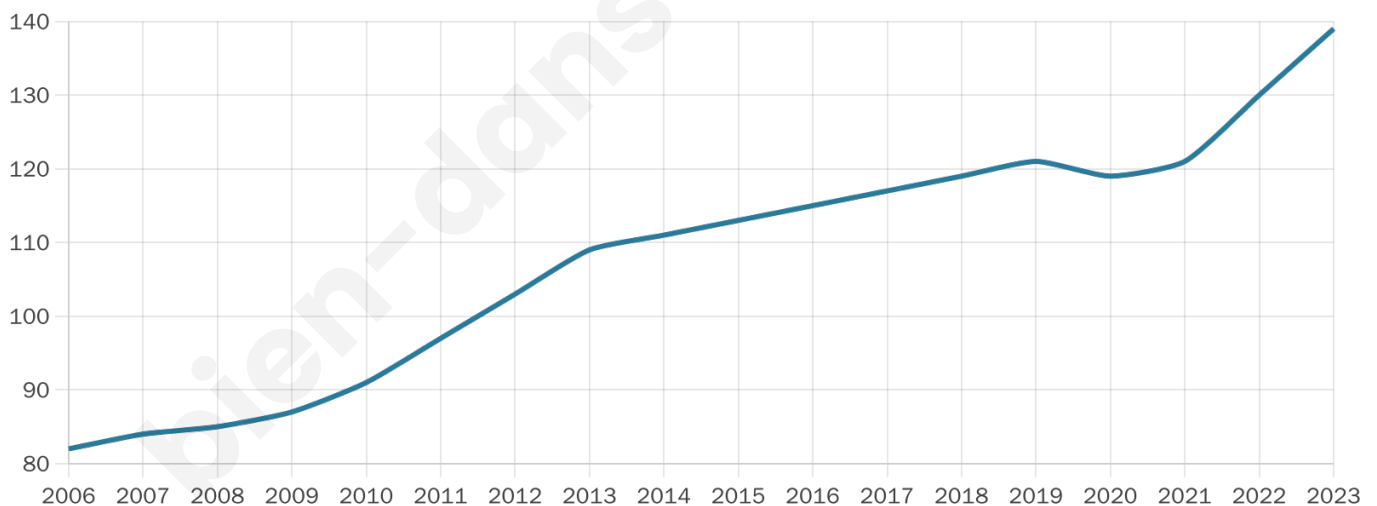

Version web

Ville de Le Vey

Présenté par

BIEN dans
ma **VILLE** 

Sommaire

Situation géographique	3
Statistiques sur la population	4
Evolution du nombre d'habitants	4
Tranche d'âge	5
0-14 ans	5
15-29 ans	5
30-44 ans	5
45-59 ans	5
60-74 ans	5
75-89 ans	5
90 ans et +	5
Activité professionnelle	5
Agriculteurs	5
Artisans, Commerçants	5
Cadres et sup.	5
Professions intermédiaires	5
Employé	5
Ouvrier	5
Retraité	5
Autres	5
Niveau de diplôme	6
Sans diplôme ou CEP	6
Brevet, BEPC, DNB	6
CAP-BEP ou équivalent	6
BAC ou équivalent	6
BAC+2	6
BAC+3 ou +4	6
BAC+5 ou plus	6
Composition des ménages	6
Couple sans enfant	6
Couple avec enfant(s)	6
Famille monoparentale	6
Colocation / Autre	6
Personnes seules	6
Profils électoraux	7
Premier tour	7
Sécurité	8
Evolution du nombre d'infractions	8
Pour comparer	9
Services à la population	10
Commerce	10
Éducation	10
Villes autour de Le Vey	11

139

Age moyen

38 ans

Pop active

39.6%

Taux chômage

9.4%

Pop densité

46 h/km²

Revenu moyen

21 950 €/an

Evolution du nombre d'habitants

Sources : Institut national de la statistique et des études économiques (insee) selon Les dernières parutions officielles de 2024 portant sur les années 2020, 2021 et 2022.