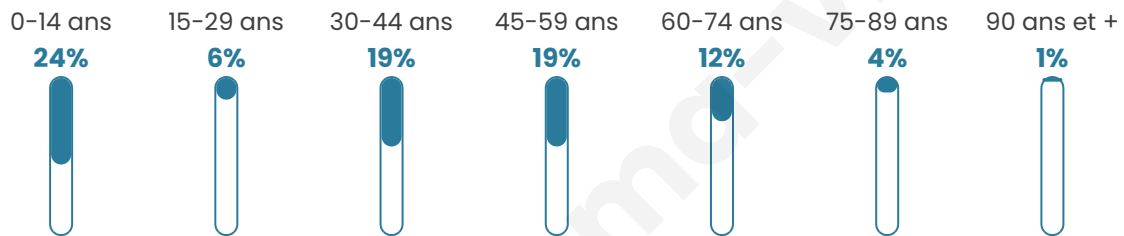

139

Age moyen

38 ans

Pop active

39.6%

Taux chômage

9.4%

Pop densité

46 h/km²

Revenu moyen

21 950 €/an

Evolution du nombre d'habitants

Sources : Institut national de la statistique et des études économiques (insee) selon Les dernières parutions officielles de 2024 portant sur les années 2020, 2021 et 2022.

Tranche d'âge

Activité professionnelle

Niveau de diplôme

Composition des ménages

Profils électoraux

Premier tour

	Jean-Luc MÉLENCHON	33.77 %
	Marine LE PEN	28.57 %
	Emmanuel MACRON	19.48 %
	Éric ZEMMOUR	7.79 %
	Yannick JADOT	3.90 %
	Valérie PÉCRESE	2.60 %
	Jean LASSALLE	1.30 %
	Philippe POUTOU	1.30 %
	Nicolas DUPONT- AIGNAN	1.30 %
	Nathalie ARTHAUD	0.00 %
	Fabien ROUSSEL	0.00 %
	Anne HIDALGO	0.00 %

91 inscrits

Participation : 86.81%

Votes blancs : 2.53%

Votes nuls : 0.00%

Second tour

	Emmanuel MACRON	59,15 %
	Marine LE PEN	40,85 %

91 inscrits

Participation : 90.11%