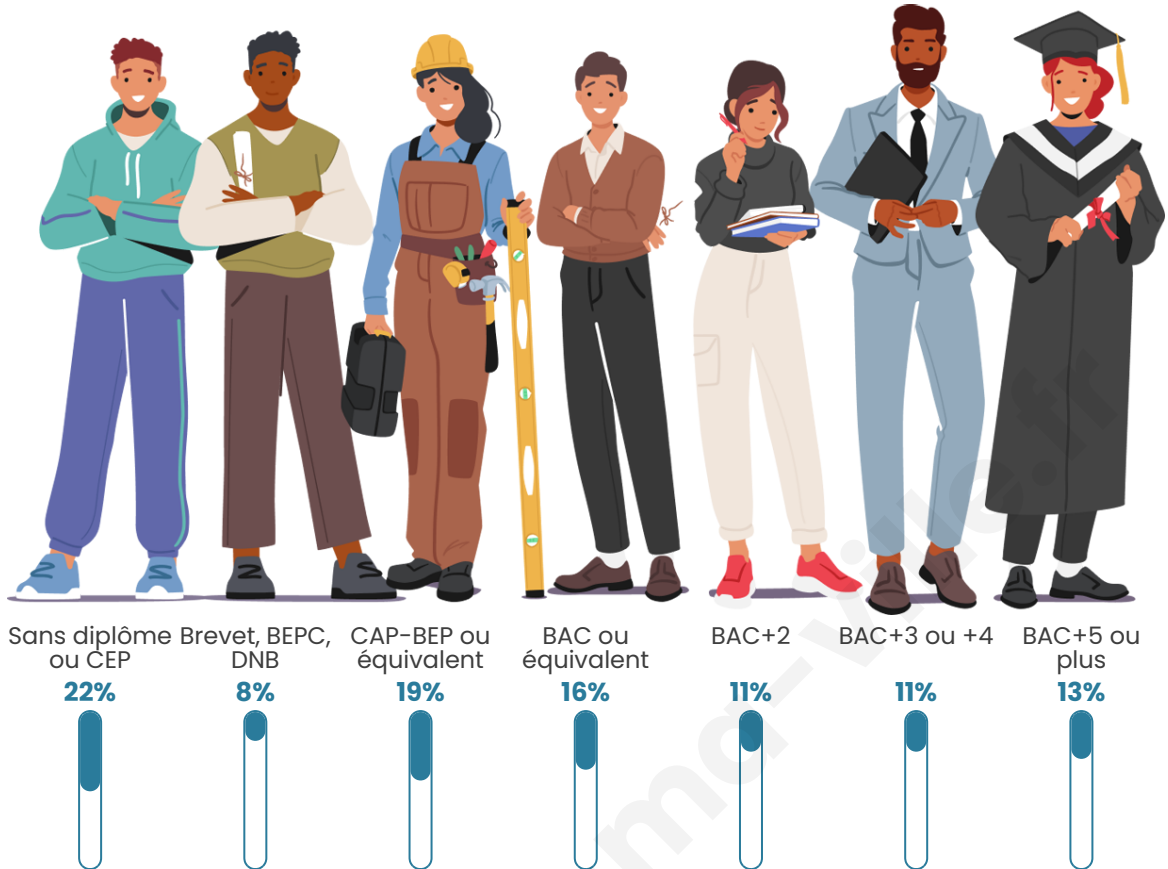

139

Age moyen

38 ans

Pop active

39.6%

Taux chômage

9.4%

Pop densité

Tranche d'âge

Activité professionnelle

Niveau de diplôme

Composition des ménages

Profils électoraux

Premier tour

	Jean-Luc MÉLENCHON	33.77 %
	Marine LE PEN	28.57 %
	Emmanuel MACRON	19.48 %
	Éric ZEMMOUR	7.79 %
	Yannick JADOT	3.90 %
	Valérie PÉCRESE	2.60 %
	Jean LASSALLE	1.30 %
	Philippe POUTOU	1.30 %
	Nicolas DUPONT- AIGNAN	1.30 %
	Nathalie ARTHAUD	0.00 %
	Fabien ROUSSEL	0.00 %
	Anne HIDALGO	0.00 %