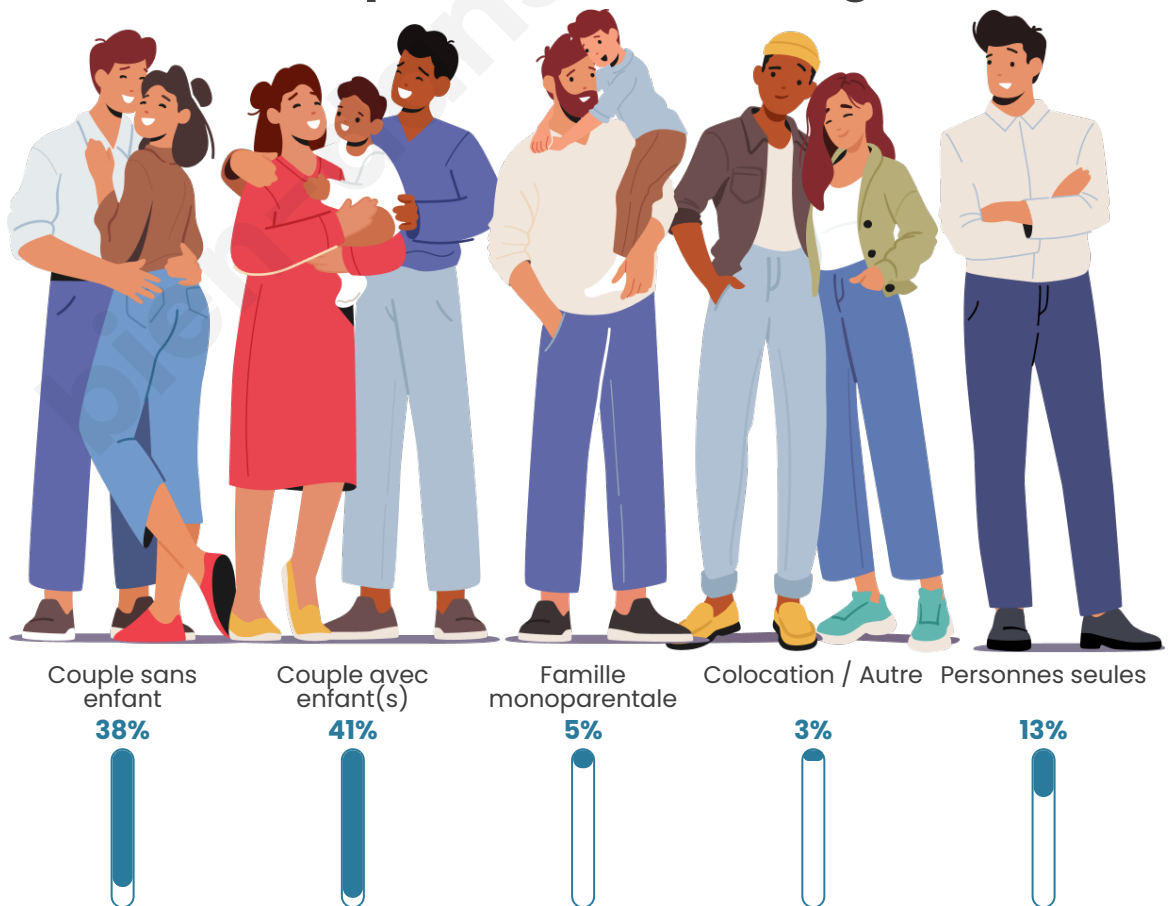

Tranche d'âge

Activité professionnelle

Niveau de diplôme

Composition des ménages

Profils électoraux

Premier tour

	Marine LE PEN	35.34 %
	Emmanuel MACRON	24.74 %
	Jean-Luc MÉLENCHON	15.23 %
	Éric ZEMMOUR	7.59 %
	Valérie PÉCRESSE	5.01 %
	Yannick JADOT	3.12 %
	Nicolas DUPONT-AIGNAN	2.41 %
	Jean LASSALLE	2.26 %
	Fabien ROUSSEL	2.21 %
	Anne HIDALGO	0.83 %
	Philippe POUTOU	0.69 %
	Nathalie ARTHAUD	0.57 %