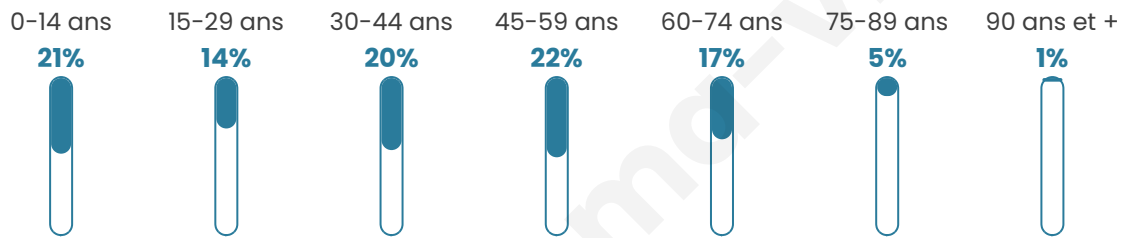

Version web

Ville de Vexin-sur-Epte

Présenté par

BIEN dans
ma **VILLE** 

Sommaire

Situation géographique	3
Statistiques sur la population	4
Evolution du nombre d'habitants	4
Tranche d'âge	5
0-14 ans	5
15-29 ans	5
30-44 ans	5
45-59 ans	5
60-74 ans	5
75-89 ans	5
90 ans et +	5
Activité professionnelle	5
Agriculteurs	5
Artisans, Commerçants	5
Cadres et sup.	5
Professions intermédiaires	5
Employé	5
Ouvrier	5
Retraité	5
Autres	5
Niveau de diplôme	6
Sans diplôme ou CEP	6
Brevet, BEPC, DNB	6
CAP-BEP ou équivalent	6
BAC ou équivalent	6
BAC+2	6
BAC+3 ou +4	6
BAC+5 ou plus	6
Composition des ménages	6
Couple sans enfant	6
Couple avec enfant(s)	6
Famille monoparentale	6
Colocation / Autre	6
Personnes seules	6
Profil électoraux	7
Premier tour	7
Sécurité	8
Evolution du nombre d'infractions	8
Pour comparer	9
Services à la population	10
Commerce	10
Éducation	10
Villes autour de Vexin-sur-Epte	11
Avis sur la ville de Vexin-sur-Epte	12
Moyenne par critère	12
Villes autour de Vexin-sur-Epte	12
Répartition des avis par note	12
Répartition des avis par note	12

Situation géographique

i Informations clés

- **Région** : Normandie
- **Département** : Eure
- **Code postal** : 27630
- **Superficie** : 114 km²

Statistiques sur la population

Nombre d'habitants

6 015

Age moyen

40 ans

Pop active

49.9%

Taux chômage

7.6%

Pop densité

53 h/km²

Revenu moyen

Tranche d'âge

Activité professionnelle

Niveau de diplôme

Composition des ménages

Profils électoraux

Premier tour

	Marine LE PEN	35.34 %
	Emmanuel MACRON	24.74 %
	Jean-Luc MÉLENCHON	15.23 %
	Éric ZEMMOUR	7.59 %
	Valérie PÉCRESSE	5.01 %
	Yannick JADOT	3.12 %
	Nicolas DUPONT-AIGNAN	2.41 %
	Jean LASSALLE	2.26 %
	Fabien ROUSSEL	2.21 %
	Anne HIDALGO	0.83 %
	Philippe POUTOU	0.69 %
	Nathalie ARTHAUD	0.57 %