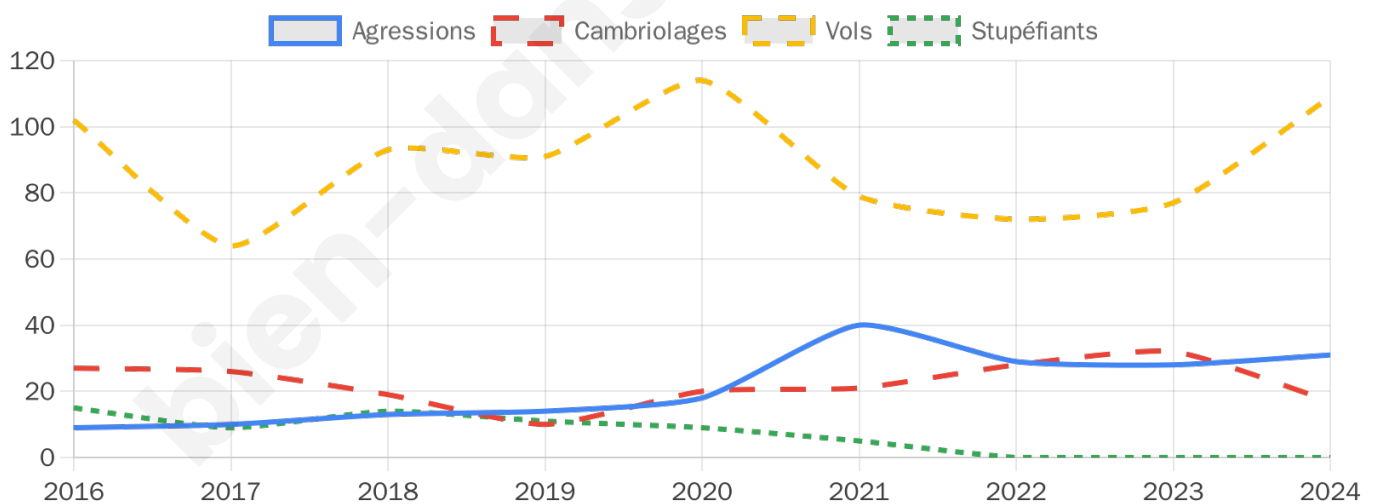

4 569 inscrits

Participation : 78.07%

Votes blancs : 1.68%

Votes nuls : 0.42%

Second tour

	Emmanuel MACRON	45,2 %
	Marine LE PEN	54,8 %

4 572 inscrits

Participation : 78.37%

Votes blancs : 5.22%

Votes nuls : 1.54%

Sécurité

Agressions physiques / sexuelles

31

Cambriolages

17

Vols / dégradations

109

Stupéfiants

0

Evolution du nombre d'infractions

Pour comparer

(en proportion du nombre d'habitants)

Sources : Bases statistiques communale, départementale et régionale de la délinquance enregistrée par la police et la gendarmerie nationales selon les dernières parutions officielles de 2025 portant sur l'année 2024 ([data.gouv](https://data.gouv.fr)).