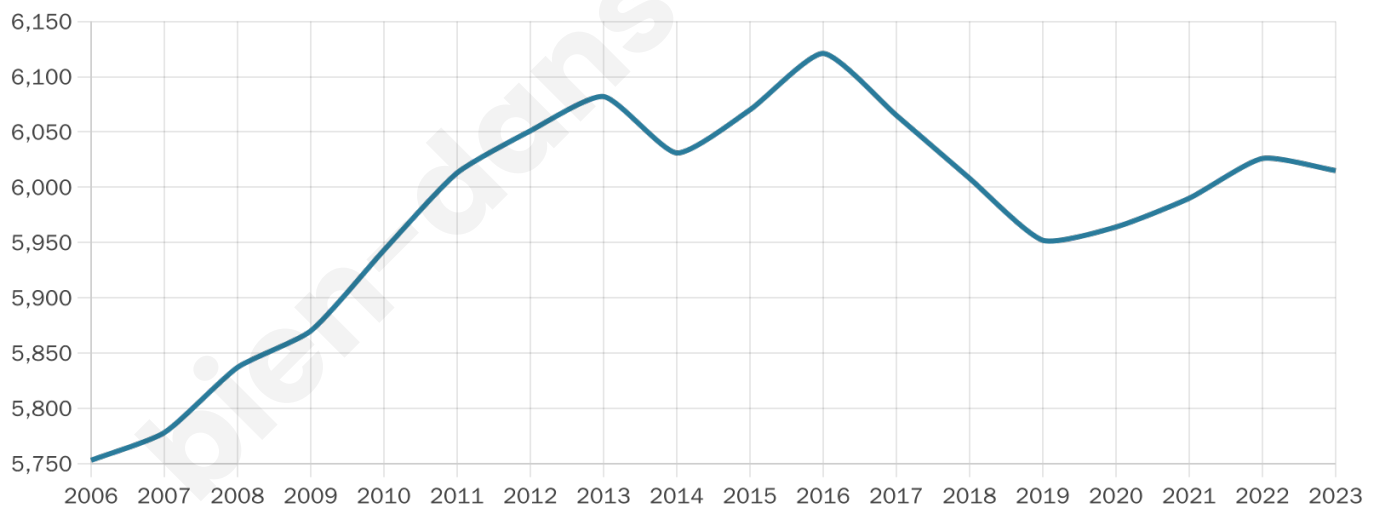

Version web

Ville de Vexin-sur-Epte

Présenté par

BIEN dans
ma **VILLE** 

Sommaire

Situation géographique	3
Statistiques sur la population	4
Evolution du nombre d'habitants	4
Tranche d'âge	5
0-14 ans	5
15-29 ans	5
30-44 ans	5
45-59 ans	5
60-74 ans	5
75-89 ans	5
90 ans et +	5
Activité professionnelle	5
Agriculteurs	5
Artisans, Commerçants	5
Cadres et sup.	5
Professions intermédiaires	5
Employé	5
Ouvrier	5
Retraité	5
Autres	5
Niveau de diplôme	6
Sans diplôme ou CEP	6
Brevet, BEPC, DNB	6
CAP-BEP ou équivalent	6
BAC ou équivalent	6
BAC+2	6
BAC+3 ou +4	6
BAC+5 ou plus	6
Composition des ménages	6
Couple sans enfant	6
Couple avec enfant(s)	6
Famille monoparentale	6
Colocation / Autre	6
Personnes seules	6
Profil électoraux	7
Premier tour	7
Sécurité	8
Evolution du nombre d'infractions	8
Pour comparer	9
Services à la population	10
Commerce	10
Éducation	10
Villes autour de Vexin-sur-Epte	11
Avis sur la ville de Vexin-sur-Epte	12
Moyenne par critère	12
Villes autour de Vexin-sur-Epte	12
Répartition des avis par note	12
Répartition des avis par note	12

Situation géographique

i Informations clés

- **Région** : Normandie
- **Département** : Eure
- **Code postal** : 27630
- **Superficie** : 114 km²

Statistiques sur la population

Nombre d'habitants

6 015

Age moyen

40 ans

Pop active

49.9%

Taux chômage

7.6%

Pop densité

53 h/km²

Revenu moyen

24 990 €/an

Evolution du nombre d'habitants

Sources : Institut national de la statistique et des études économiques (insee) selon Les dernières parutions officielles de 2024 portant sur les années 2020, 2021 et 2022.