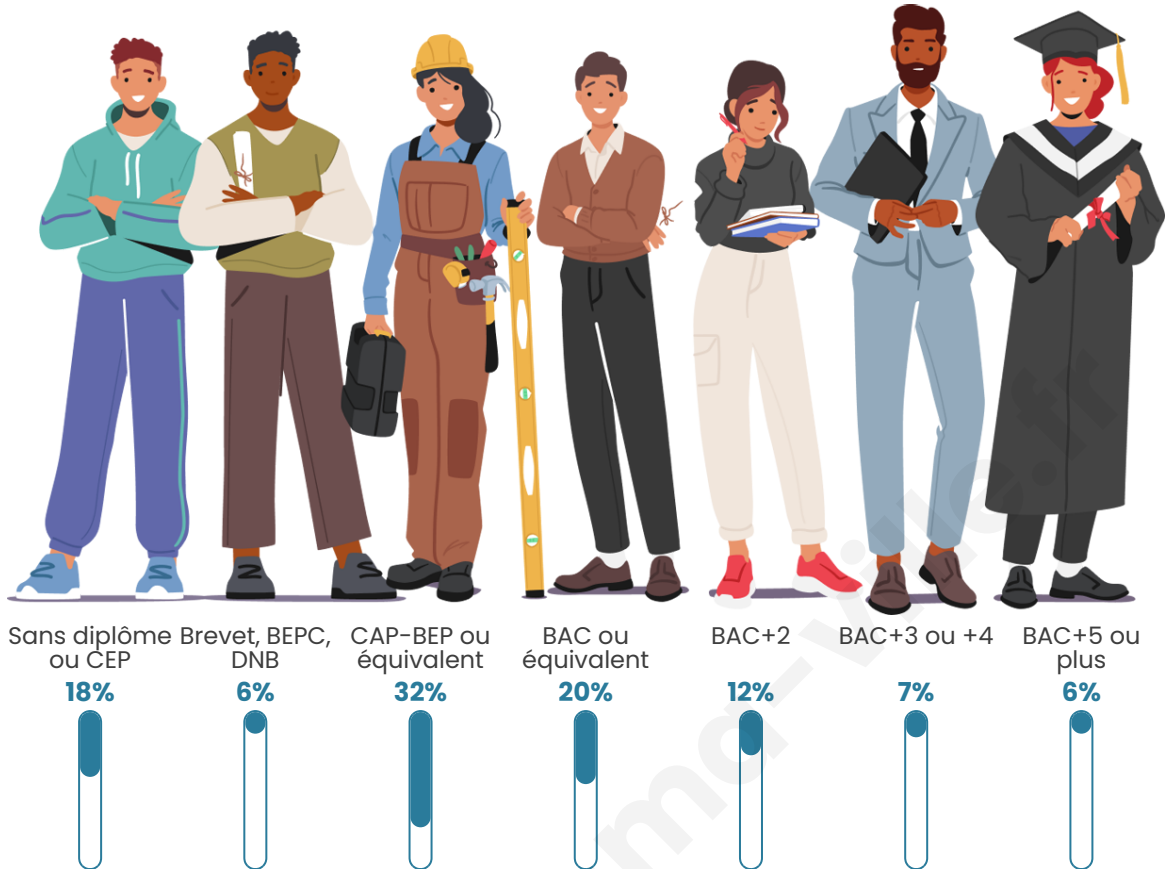

Tranche d'âge

Activité professionnelle

Niveau de diplôme

Composition des ménages

Profils électoraux

Premier tour

	Marine LE PEN	35.34 %
	Emmanuel MACRON	24.74 %
	Jean-Luc MÉLENCHON	15.23 %
	Éric ZEMMOUR	7.59 %
	Valérie PÉCRESSE	5.01 %
	Yannick JADOT	3.12 %
	Nicolas DUPONT-AIGNAN	2.41 %
	Jean LASSALLE	2.26 %
	Fabien ROUSSEL	2.21 %
	Anne HIDALGO	0.83 %
	Philippe POUTOU	0.69 %
	Nathalie ARTHAUD	0.57 %