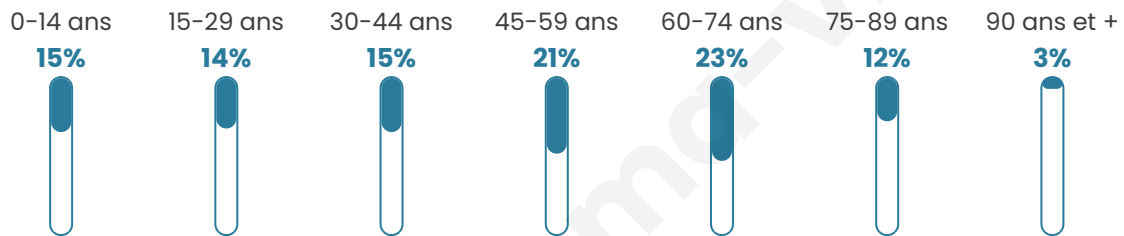

# Statistiques sur la population

Nombre d'habitants

**3 333**

Age moyen

**47 ans**

Pop active

**43.2%**

Taux chômage

**7.3%**

Pop densité

**88 h/km<sup>2</sup>**

Revenu moyen

**22 850 €/an**

## Evolution du nombre d'habitants

Sources : Institut national de la statistique et des études économiques (insee) selon Les dernières parutions officielles de 2024 portant sur les années 2020, 2021 et 2022.

## Tranche d'âge