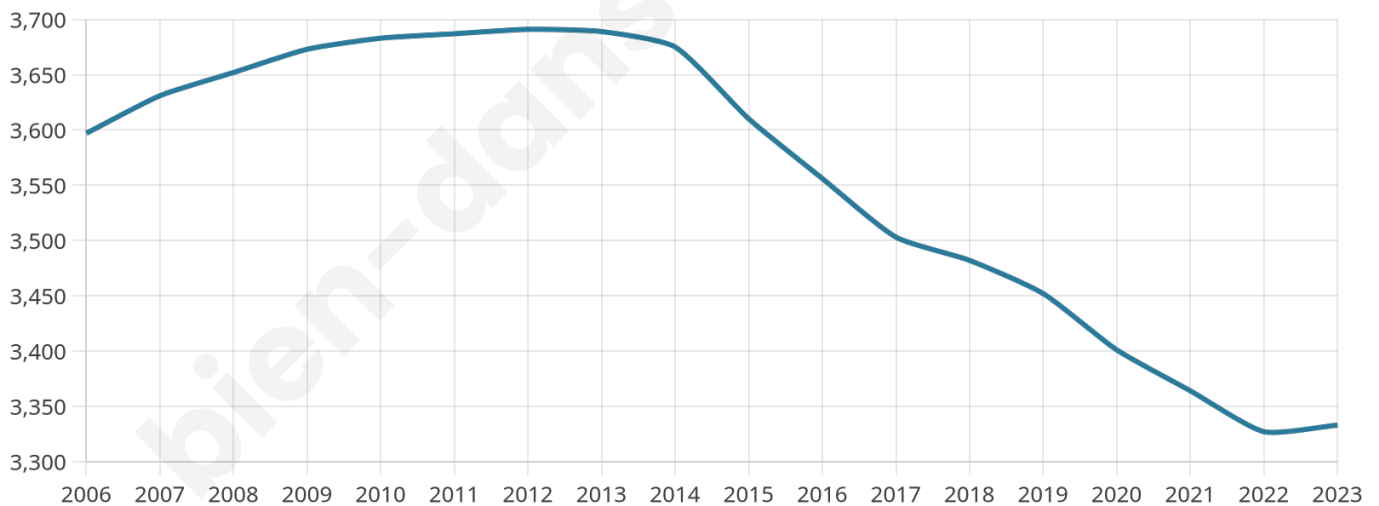

# Statistiques sur la population

Nombre d'habitants

**3 333**

Age moyen

**47 ans**

Pop active

**43.2%**

Taux chômage

**7.3%**

Pop densité

**88 h/km<sup>2</sup>**

Revenu moyen

**22 850 €/an**

## Evolution du nombre d'habitants

Sources : Institut national de la statistique et des études économiques (insee) selon Les dernières parutions officielles de 2024 portant sur les années 2020, 2021 et 2022.