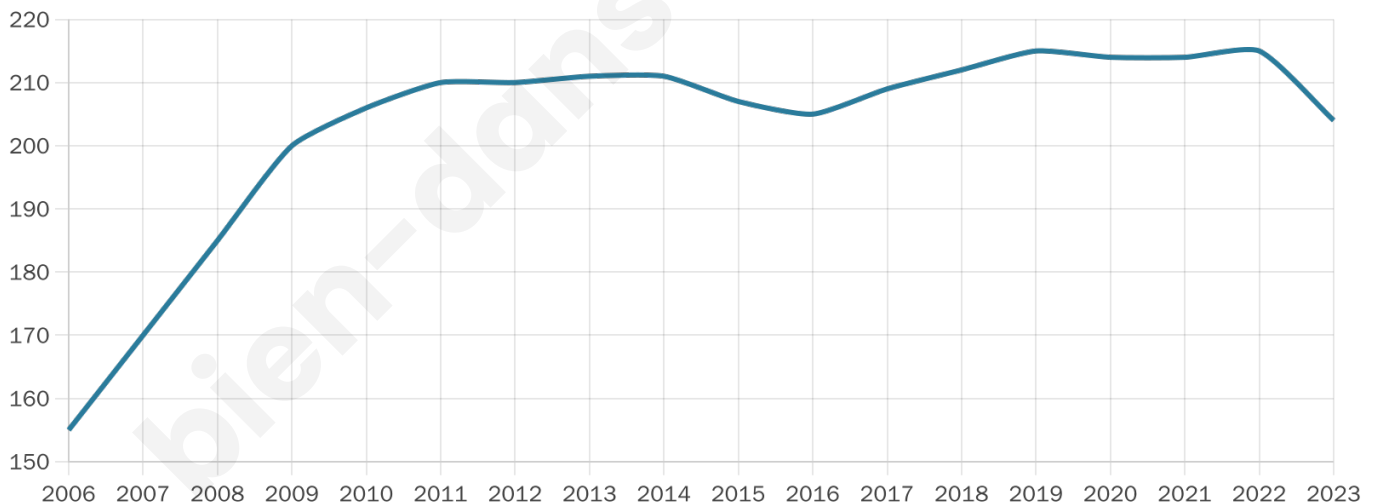

Statistiques sur la population

Nombre d'habitants

204

Age moyen

42 ans

Pop active

52.5%

Taux chômage

6.8%

Pop densité

20 h/km²

Revenu moyen

23 020 €/an

Evolution du nombre d'habitants

Sources : Institut national de la statistique et des études économiques (insee) selon Les dernières parutions officielles de 2024 portant sur les années 2020, 2021 et 2022.

Tranche d'âge

Activité professionnelle

Niveau de diplôme

Composition des ménages

Profils électoraux

Premier tour

	Marine LE PEN	36.89 %
	Jean-Luc MÉLENCHON	14.75 %
	Emmanuel MACRON	13.93 %
	Jean LASSALLE	9.84 %
	Éric ZEMMOUR	7.38 %
	Yannick JADOT	7.38 %
	Valérie PÉCRESSE	4.10 %
	Nicolas DUPONT-AIGNAN	4.10 %
	Anne HIDALGO	0.82 %
	Philippe POUTOU	0.82 %
	Nathalie ARTHAUD	0.00 %
	Fabien ROUSSEL	0.00 %