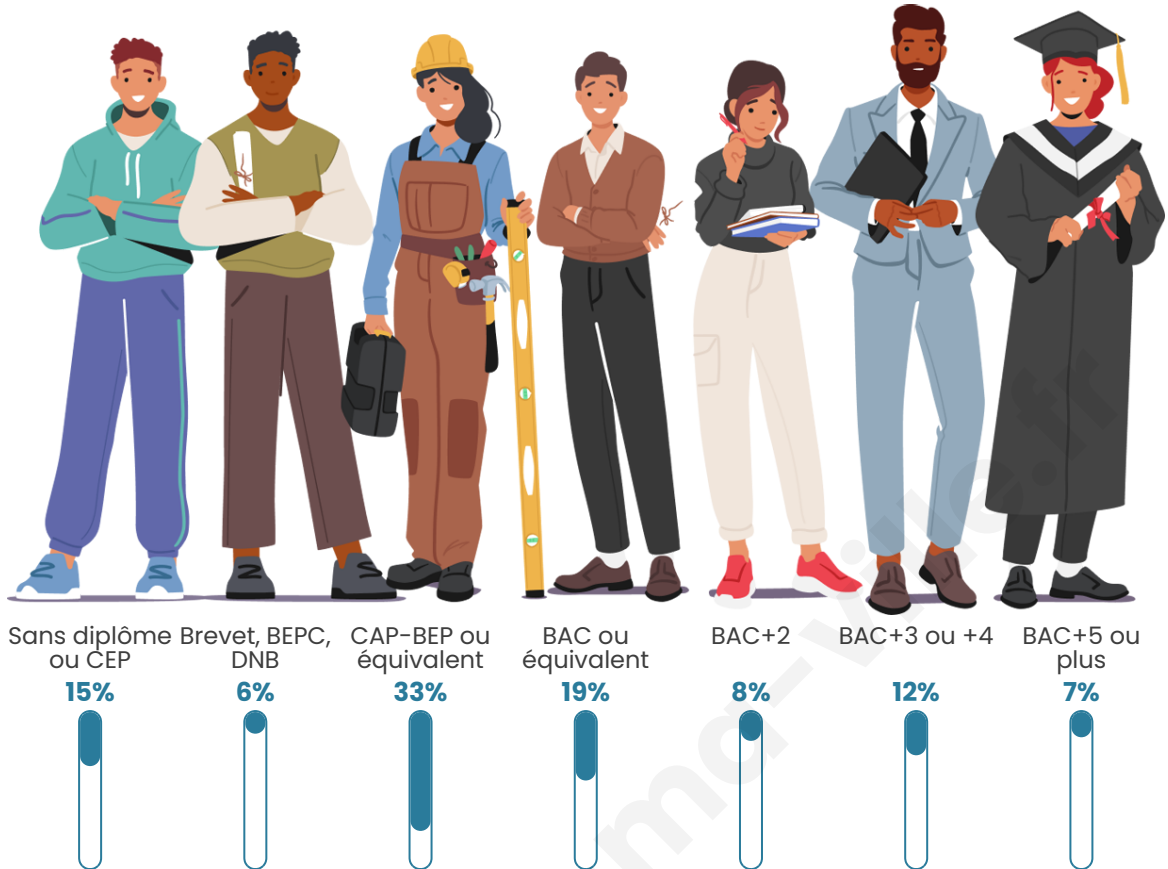

Statistiques sur la population

Nombre d'habitants

204

Age moyen

42 ans

Pop active

52.5%

Taux chômage

Tranche d'âge

Activité professionnelle

Niveau de diplôme

Composition des ménages

Profils électoraux

Premier tour

	Marine LE PEN	36.89 %
	Jean-Luc MÉLENCHON	14.75 %
	Emmanuel MACRON	13.93 %
	Jean LASSALLE	9.84 %
	Éric ZEMMOUR	7.38 %
	Yannick JADOT	7.38 %
	Valérie PÉCRESSE	4.10 %
	Nicolas DUPONT-AIGNAN	4.10 %
	Anne HIDALGO	0.82 %
	Philippe POUTOU	0.82 %
	Nathalie ARTHAUD	0.00 %
	Fabien ROUSSEL	0.00 %