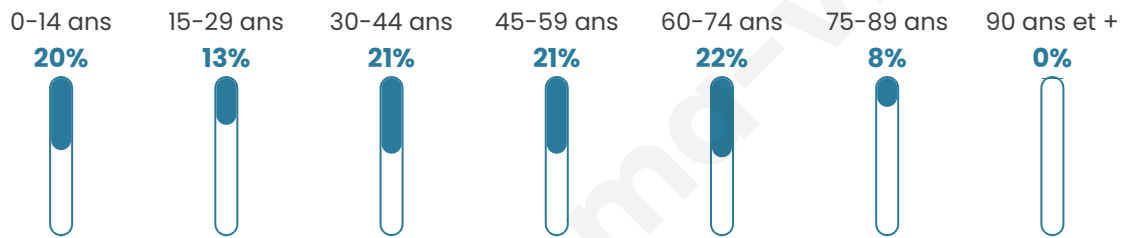

Statistiques sur la population

Nombre d'habitants

204

Age moyen

42 ans

Pop active

52.5%

Taux chômage

6.8%

Pop densité

20 h/km²

Revenu moyen

23 020 €/an

Evolution du nombre d'habitants

Sources : Institut national de la statistique et des études économiques (insee) selon Les dernières parutions officielles de 2024 portant sur les années 2020, 2021 et 2022.

Tranche d'âge

Activité professionnelle

Niveau de diplôme

Composition des ménages

Profils électoraux

Premier tour

	Marine LE PEN	36.89 %
	Jean-Luc MÉLENCHON	14.75 %
	Emmanuel MACRON	13.93 %
	Jean LASSALLE	9.84 %
	Éric ZEMMOUR	7.38 %
	Yannick JADOT	7.38 %
	Valérie PÉCRESSE	4.10 %
	Nicolas DUPONT-AIGNAN	4.10 %
	Anne HIDALGO	0.82 %
	Philippe POUTOU	0.82 %
	Nathalie ARTHAUD	0.00 %
	Fabien ROUSSEL	0.00 %

164 inscrits

Participation : 79.88%

Votes blancs : 5.34%

Votes nuls : 1.53%

Second tour

	Emmanuel MACRON	38,14 %
	Marine LE PEN	61,86 %

165 inscrits

Participation : 81.21%