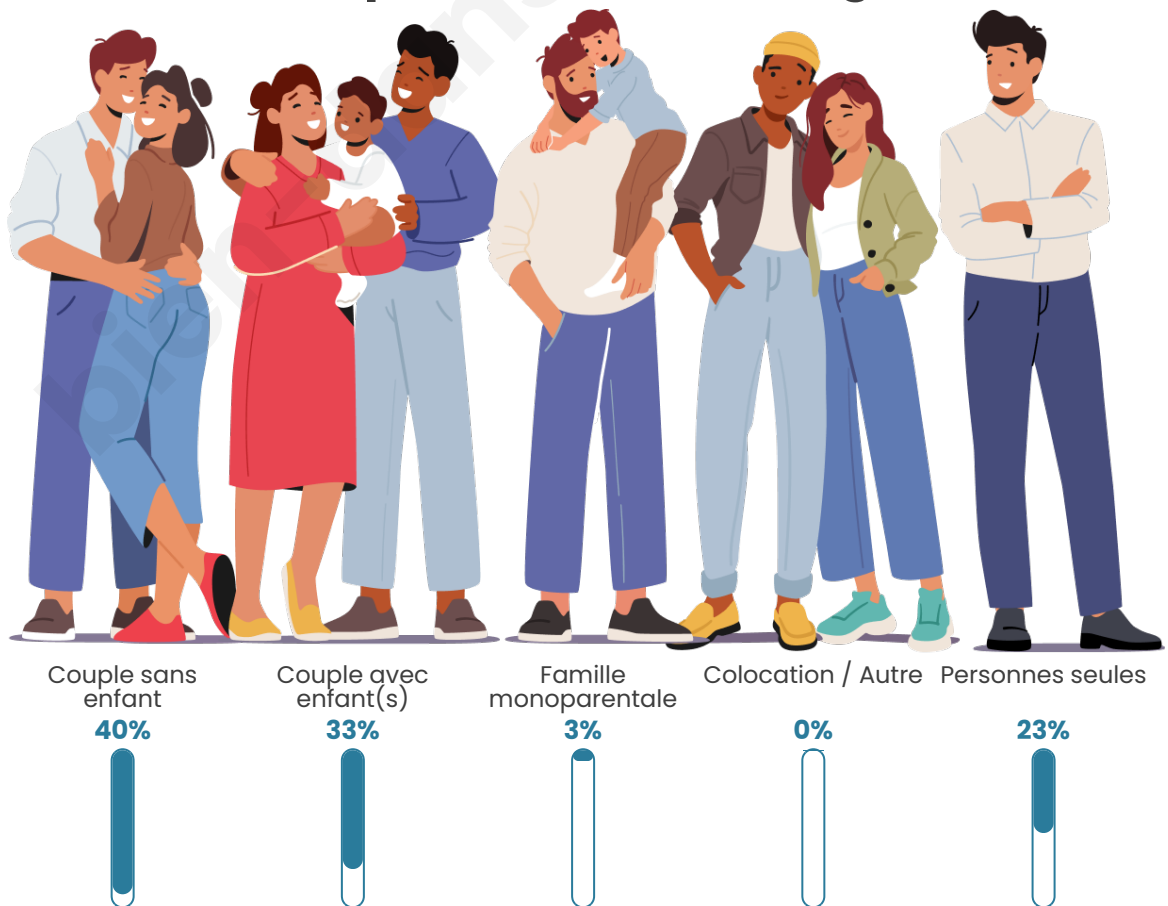

Tranche d'âge

Activité professionnelle

Niveau de diplôme

Composition des ménages

Profils électoraux

Premier tour

	Marine LE PEN	36.89 %
	Jean-Luc MÉLENCHON	14.75 %
	Emmanuel MACRON	13.93 %
	Jean LASSALLE	9.84 %
	Éric ZEMMOUR	7.38 %
	Yannick JADOT	7.38 %
	Valérie PÉCRESSE	4.10 %
	Nicolas DUPONT-AIGNAN	4.10 %
	Anne HIDALGO	0.82 %
	Philippe POUTOU	0.82 %
	Nathalie ARTHAUD	0.00 %
	Fabien ROUSSEL	0.00 %