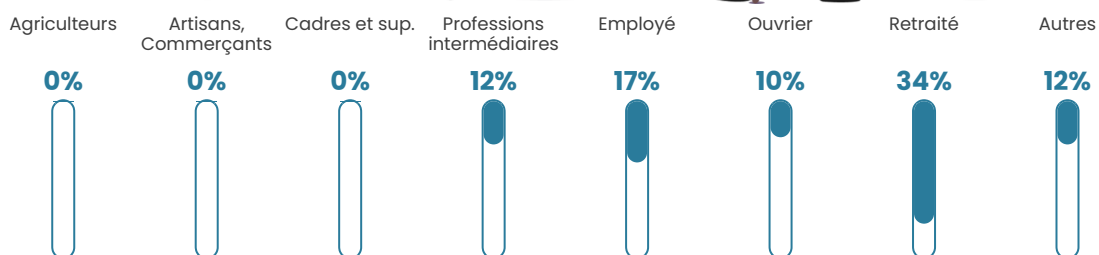

6.8%

Pop densité

20 h/km²

Revenu moyen

23 020 €/an

Evolution du nombre d'habitants

Sources : Institut national de la statistique et des études économiques (insee) selon Les dernières parutions officielles de 2024 portant sur les années 2020, 2021 et 2022.

Tranche d'âge

Activité professionnelle

Niveau de diplôme

Composition des ménages

Profils électoraux

Premier tour

	Marine LE PEN	36.89 %
	Jean-Luc MÉLENCHON	14.75 %
	Emmanuel MACRON	13.93 %
	Jean LASSALLE	9.84 %
	Éric ZEMMOUR	7.38 %
	Yannick JADOT	7.38 %
	Valérie PÉCRESSE	4.10 %
	Nicolas DUPONT-AIGNAN	4.10 %
	Anne HIDALGO	0.82 %
	Philippe POUTOU	0.82 %
	Nathalie ARTHAUD	0.00 %
	Fabien ROUSSEL	0.00 %