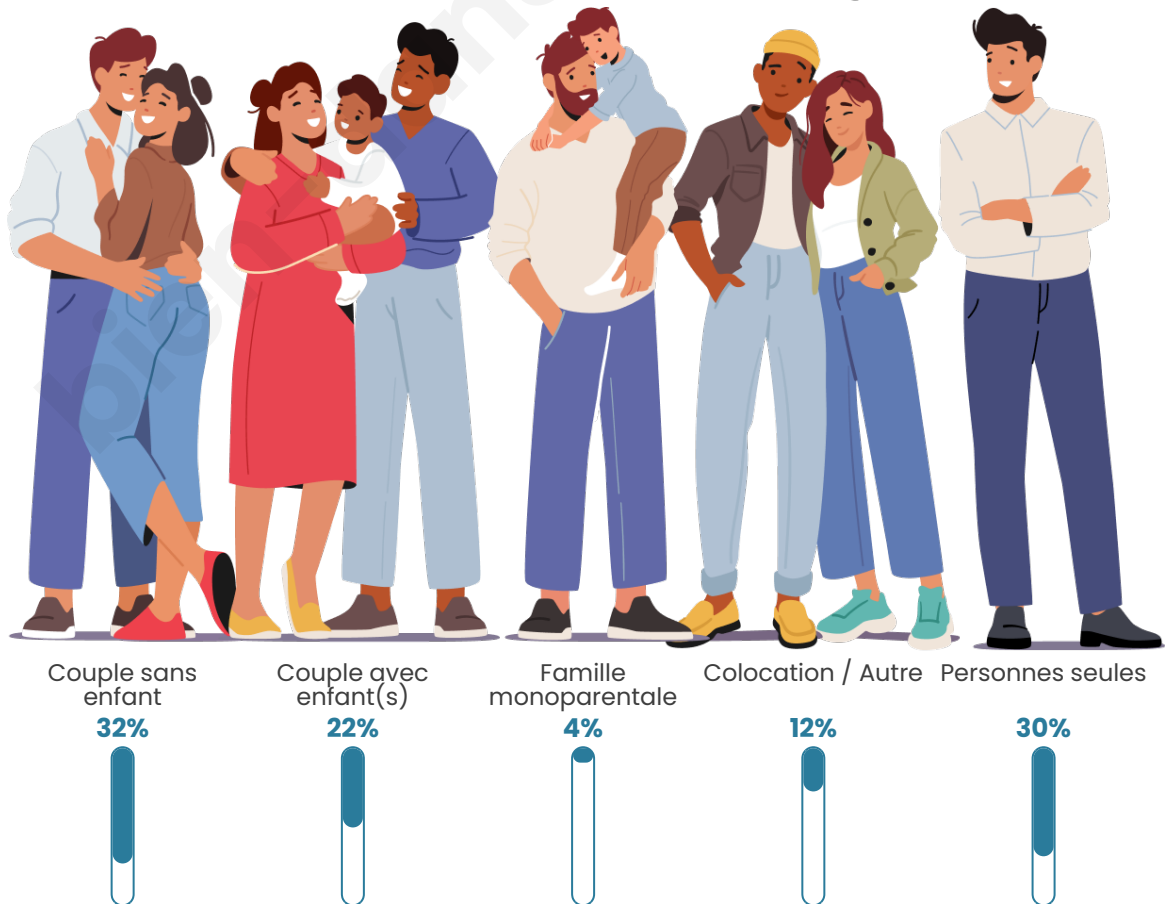

Tranche d'âge

Activité professionnelle

Niveau de diplôme

Composition des ménages

Profils électoraux

Premier tour

	Marine LE PEN	29.39 %
	Emmanuel MACRON	22.94 %
	Jean-Luc MÉLENCHON	16.13 %
	Fabien ROUSSEL	7.53 %
	Valérie PÉCRESSE	7.53 %
	Éric ZEMMOUR	5.73 %
	Jean LASSALLE	4.66 %
	Nathalie ARTHAUD	2.15 %
	Nicolas DUPONT-AIGNAN	1.43 %
	Anne HIDALGO	1.08 %
	Yannick JADOT	1.08 %
	Philippe POUTOU	0.36 %