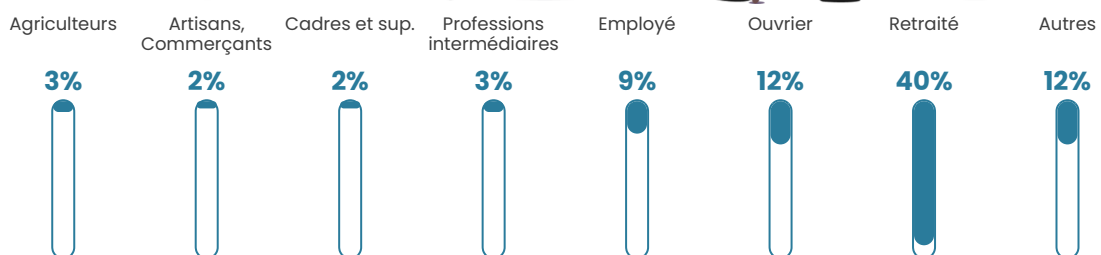

23 h/km²

Revenu moyen

18 440 €/an

Evolution du nombre d'habitants

Sources : Institut national de la statistique et des études économiques (insee) selon Les dernières parutions officielles de 2024 portant sur les années 2020, 2021 et 2022.

Tranche d'âge

Activité professionnelle

Niveau de diplôme

Composition des ménages

Profils électoraux

Premier tour

	Marine LE PEN	29.39 %
	Emmanuel MACRON	22.94 %
	Jean-Luc MÉLENCHON	16.13 %
	Fabien ROUSSEL	7.53 %
	Valérie PÉCRESSE	7.53 %
	Éric ZEMMOUR	5.73 %
	Jean LASSALLE	4.66 %
	Nathalie ARTHAUD	2.15 %
	Nicolas DUPONT-AIGNAN	1.43 %
	Anne HIDALGO	1.08 %
	Yannick JADOT	1.08 %
	Philippe POUTOU	0.36 %