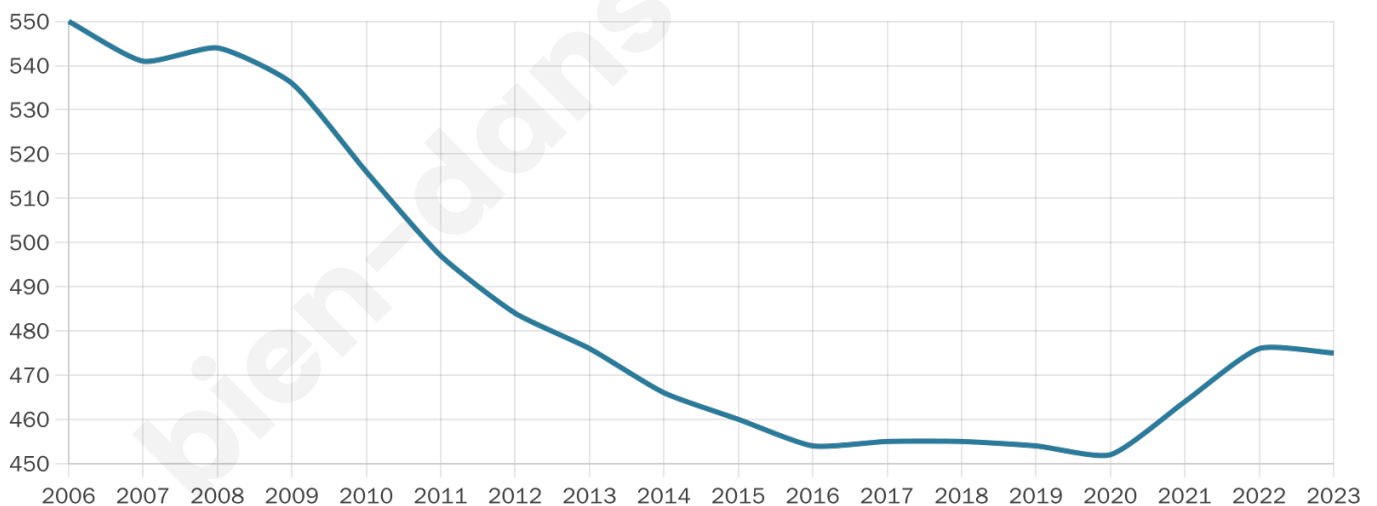

Version web

Ville de Le Veurdre

Présenté par

BIEN dans
ma **VILLE** 

Sommaire

Situation géographique	3
Statistiques sur la population	4
Evolution du nombre d'habitants	4
Tranche d'âge	5
0-14 ans	5
15-29 ans	5
30-44 ans	5
45-59 ans	5
60-74 ans	5
75-89 ans	5
90 ans et +	5
Activité professionnelle	5
Agriculteurs	5
Artisans, Commerçants	5
Cadres et sup.	5
Professions intermédiaires	5
Employé	5
Ouvrier	5
Retraité	5
Autres	5
Niveau de diplôme	6
Sans diplôme ou CEP	6
Brevet, BEPC, DNB	6
CAP-BEP ou équivalent	6
BAC ou équivalent	6
BAC+2	6
BAC+3 ou +4	6
BAC+5 ou plus	6
Composition des ménages	6
Couple sans enfant	6
Couple avec enfant(s)	6
Famille monoparentale	6
Colocation / Autre	6
Personnes seules	6
Profil électoraux	7
Premier tour	7
Sécurité	8
Evolution du nombre d'infractions	8
Pour comparer	9
Services à la population	10
Commerce	10
Éducation	10
Villes autour de Le Veudre	12
Avis sur la ville de Le Veudre	13
Moyenne par critère	13
Villes autour de Le Veudre	13
Répartition des avis par note	13
Répartition des avis par note	13

475

Age moyen

48 ans

Pop active

34.3%

Taux chômage

8.5%

Pop densité

23 h/km²

Revenu moyen

18 440 €/an

Evolution du nombre d'habitants

Sources : Institut national de la statistique et des études économiques (insee) selon Les dernières parutions officielles de 2024 portant sur les années 2020, 2021 et 2022.