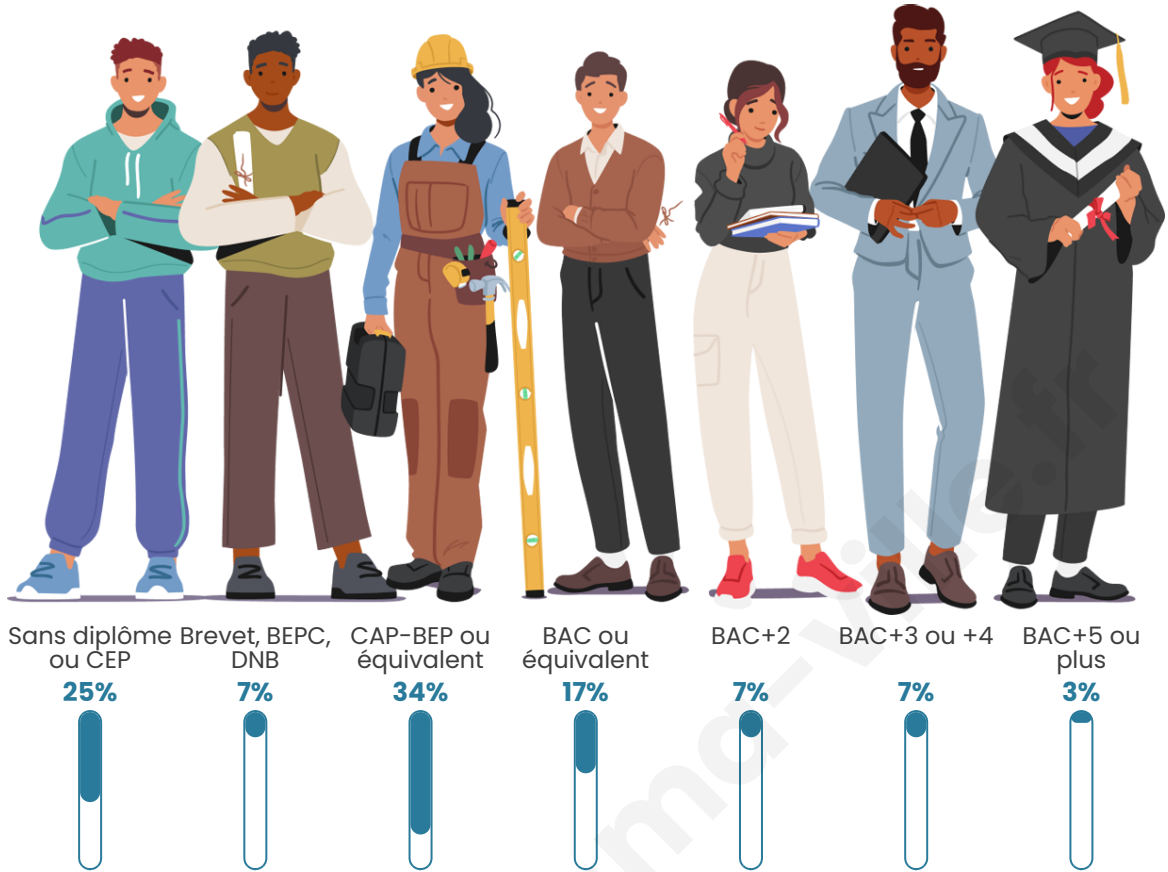

475

Age moyen

48 ans

Pop active

34.3%

Taux chômage

8.5%

Pop densité

Tranche d'âge

Activité professionnelle

Niveau de diplôme

Composition des ménages

Profils électoraux

Premier tour

	Marine LE PEN	29.39 %
	Emmanuel MACRON	22.94 %
	Jean-Luc MÉLENCHON	16.13 %
	Fabien ROUSSEL	7.53 %
	Valérie PÉCRESSE	7.53 %
	Éric ZEMMOUR	5.73 %
	Jean LASSALLE	4.66 %
	Nathalie ARTHAUD	2.15 %
	Nicolas DUPONT-AIGNAN	1.43 %
	Anne HIDALGO	1.08 %
	Yannick JADOT	1.08 %
	Philippe POUTOU	0.36 %