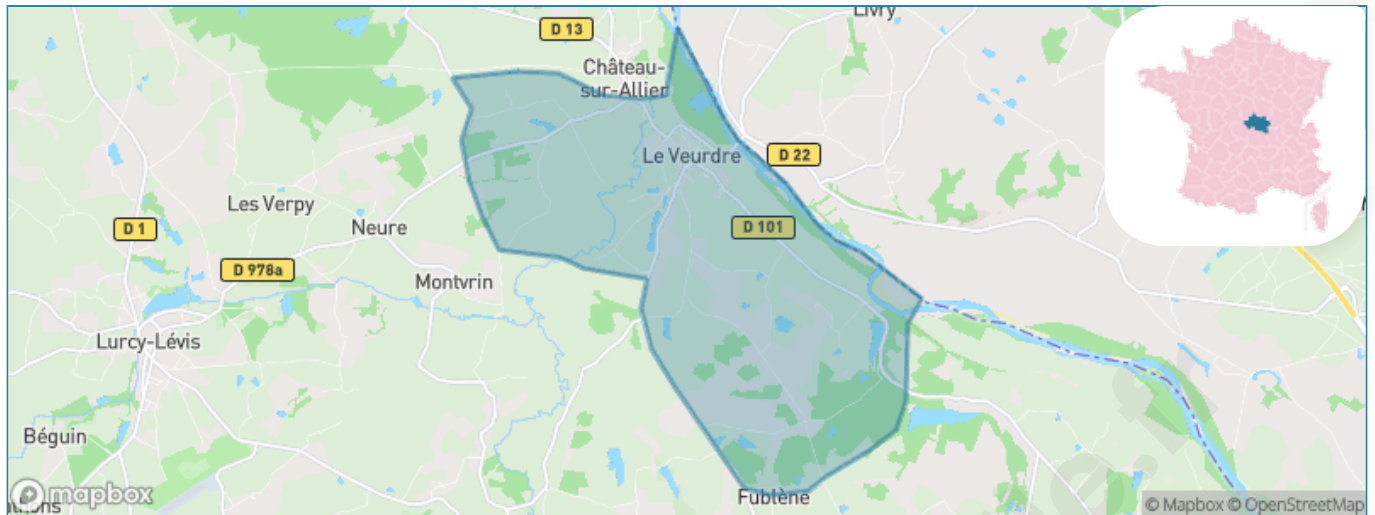

Version web

Ville de Le Veurdre

Présenté par

BIEN dans
ma **VILLE** 

Sommaire

Situation géographique	3
Statistiques sur la population	4
Evolution du nombre d'habitants	4
Tranche d'âge	5
0-14 ans	5
15-29 ans	5
30-44 ans	5
45-59 ans	5
60-74 ans	5
75-89 ans	5
90 ans et +	5
Activité professionnelle	5
Agriculteurs	5
Artisans, Commerçants	5
Cadres et sup.	5
Professions intermédiaires	5
Employé	5
Ouvrier	5
Retraité	5
Autres	5
Niveau de diplôme	6
Sans diplôme ou CEP	6
Brevet, BEPC, DNB	6
CAP-BEP ou équivalent	6
BAC ou équivalent	6
BAC+2	6
BAC+3 ou +4	6
BAC+5 ou plus	6
Composition des ménages	6
Couple sans enfant	6
Couple avec enfant(s)	6
Famille monoparentale	6
Colocation / Autre	6
Personnes seules	6
Profil électoraux	7
Premier tour	7
Sécurité	8
Evolution du nombre d'infractions	8
Pour comparer	9
Services à la population	10
Commerce	10
Éducation	10
Villes autour de Le Veudre	12
Avis sur la ville de Le Veudre	13
Moyenne par critère	13
Villes autour de Le Veudre	13
Répartition des avis par note	13
Répartition des avis par note	13

Situation géographique

i Informations clés

- **Région** : Auvergne-Rhône-Alpes
- **Département** : Allier
- **Code postal** : 03320
- **Superficie** : 21 km²

Statistiques sur la population

Nombre d'habitants