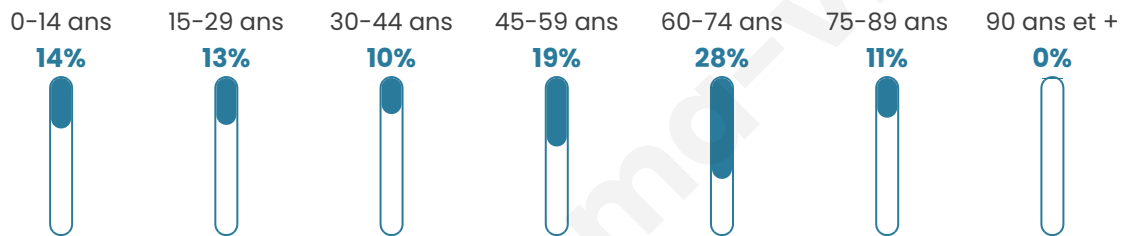

475

Age moyen

48 ans

Pop active

34.3%

Taux chômage

8.5%

Pop densité

23 h/km²

Revenu moyen

18 440 €/an

Evolution du nombre d'habitants

Sources : Institut national de la statistique et des études économiques (insee) selon Les dernières parutions officielles de 2024 portant sur les années 2020, 2021 et 2022.

Tranche d'âge

Activité professionnelle

Niveau de diplôme

Composition des ménages

Profils électoraux

Premier tour

	Marine LE PEN	29.39 %
	Emmanuel MACRON	22.94 %
	Jean-Luc MÉLENCHON	16.13 %
	Fabien ROUSSEL	7.53 %
	Valérie PÉCRESSE	7.53 %
	Éric ZEMMOUR	5.73 %
	Jean LASSALLE	4.66 %
	Nathalie ARTHAUD	2.15 %
	Nicolas DUPONT-AIGNAN	1.43 %
	Anne HIDALGO	1.08 %
	Yannick JADOT	1.08 %
	Philippe POUTOU	0.36 %