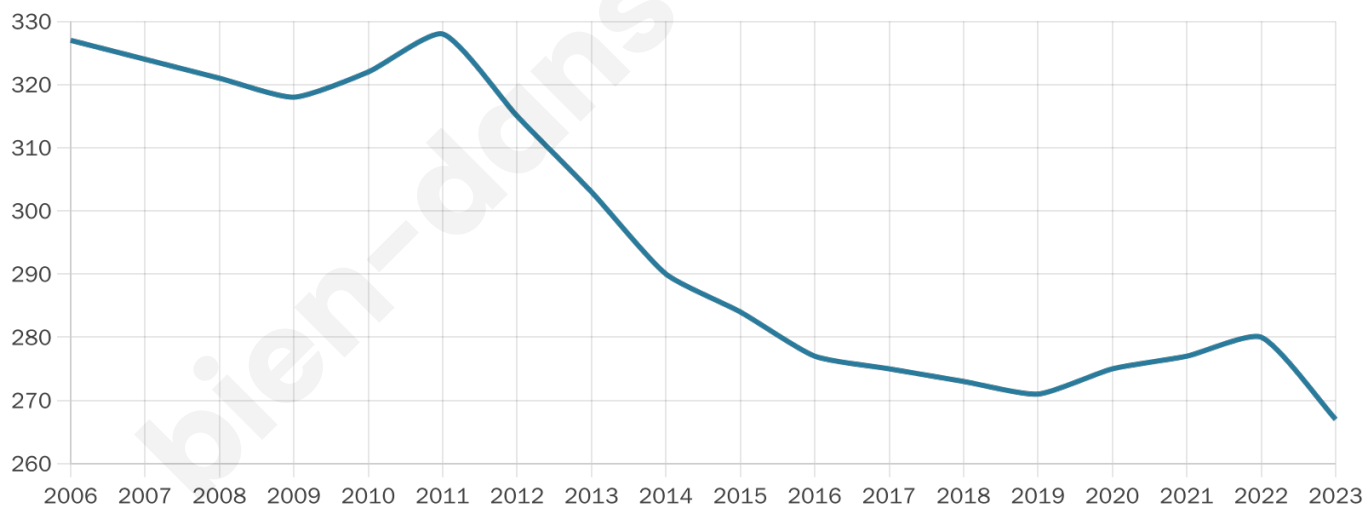

Version web

Ville de Veulettes-sur-Mer

Présenté par

BIEN dans ma **VILLE** 

Sommaire

Situation géographique	3
Statistiques sur la population	4
Evolution du nombre d'habitants	4
Tranche d'âge	5
0-14 ans	5
15-29 ans	5
30-44 ans	5
45-59 ans	5
60-74 ans	5
75-89 ans	5
90 ans et +	5
Activité professionnelle	5
Agriculteurs	5
Artisans, Commerçants	5
Cadres et sup.	5
Professions intermédiaires	5
Employé	5
Ouvrier	5
Retraité	5
Autres	5
Niveau de diplôme	6
Sans diplôme ou CEP	6
Brevet, BEPC, DNB	6
CAP-BEP ou équivalent	6
BAC ou équivalent	6
BAC+2	6
BAC+3 ou +4	6
BAC+5 ou plus	6
Composition des ménages	6
Couple sans enfant	6
Couple avec enfant(s)	6
Famille monoparentale	6
Colocation / Autre	6
Personnes seules	6
Profils électoraux	7
Premier tour	7
Sécurité	8
Evolution du nombre d'infractions	8
Pour comparer	9
Services à la population	10
Commerce	10
Éducation	10
Villes autour de Veulettes-sur-Mer	11

Age moyen

46 ans

Pop active

47.2%

Taux chômage

15%

Pop densité

67 h/km²

Revenu moyen

23 670 €/an

Evolution du nombre d'habitants

Sources : Institut national de la statistique et des études économiques (insee) selon Les dernières parutions officielles de 2024 portant sur les années 2020, 2021 et 2022.