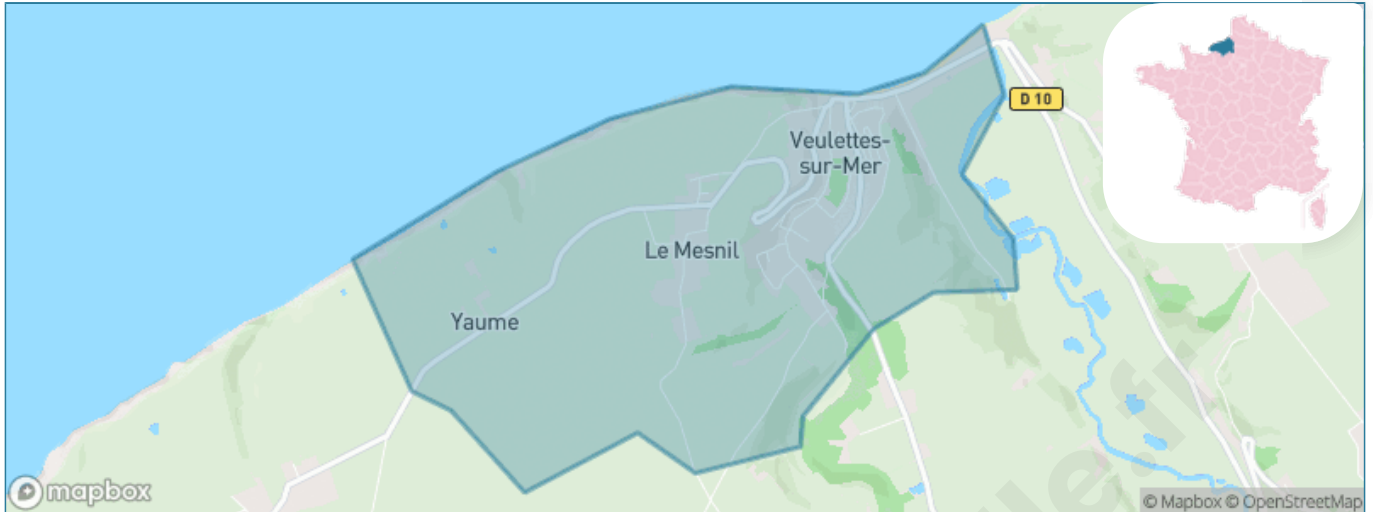

Version web

Ville de Veulettes-sur-Mer

Présenté par

BIEN dans ma **VILLE** 

Sommaire

Situation géographique	3
Statistiques sur la population	4
Evolution du nombre d'habitants	4
Tranche d'âge	5
0-14 ans	5
15-29 ans	5
30-44 ans	5
45-59 ans	5
60-74 ans	5
75-89 ans	5
90 ans et +	5
Activité professionnelle	5
Agriculteurs	5
Artisans, Commerçants	5
Cadres et sup.	5
Professions intermédiaires	5
Employé	5
Ouvrier	5
Retraité	5
Autres	5
Niveau de diplôme	6
Sans diplôme ou CEP	6
Brevet, BEPC, DNB	6
CAP-BEP ou équivalent	6
BAC ou équivalent	6
BAC+2	6
BAC+3 ou +4	6
BAC+5 ou plus	6
Composition des ménages	6
Couple sans enfant	6
Couple avec enfant(s)	6
Famille monoparentale	6
Colocation / Autre	6
Personnes seules	6
Profils électoraux	7
Premier tour	7
Sécurité	8
Evolution du nombre d'infractions	8
Pour comparer	9
Services à la population	10
Commerce	10
Éducation	10
Villes autour de Veulettes-sur-Mer	11

Situation géographique

i Informations clés

- **Région** : Normandie
- **Département** : Seine-Maritime
- **Code postal** : 76450
- **Superficie** : 4 km²

Statistiques sur la population

Nombre d'habitants

267