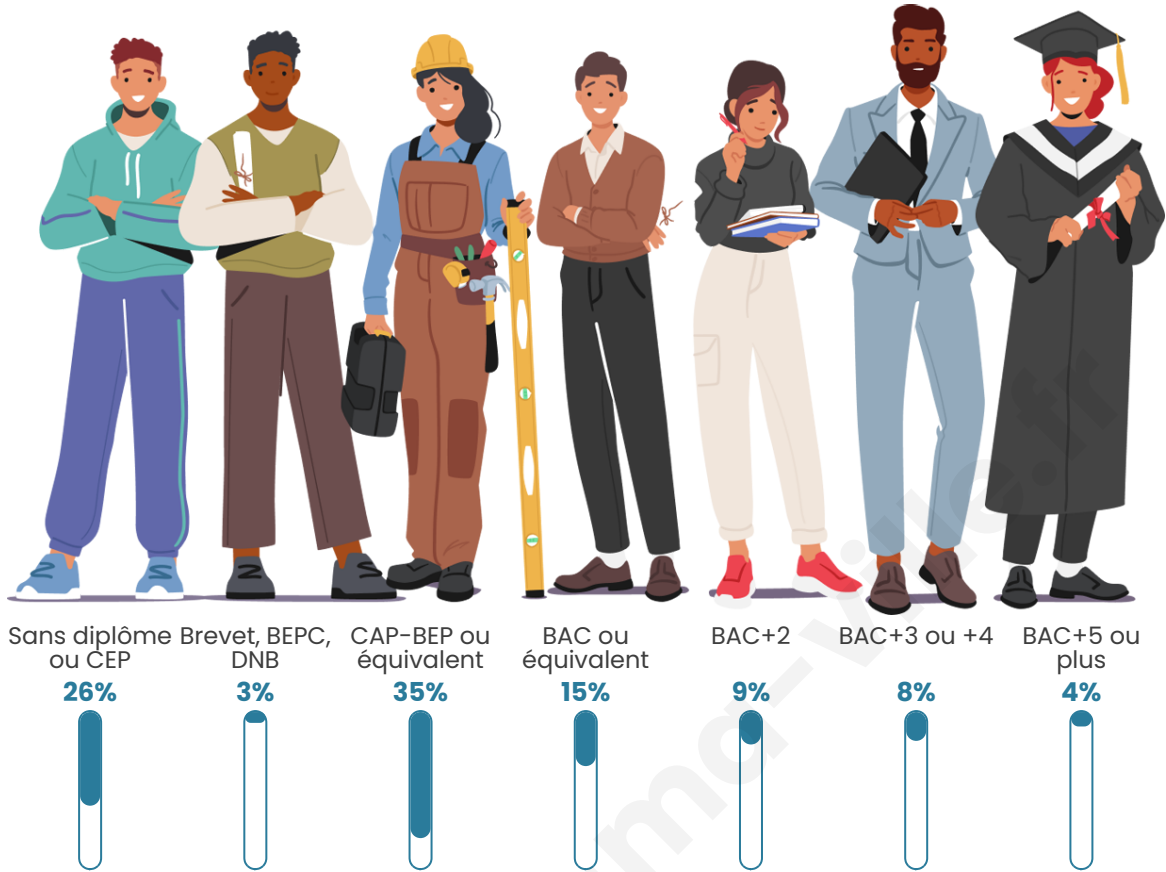

Tranche d'âge

Activité professionnelle

Niveau de diplôme

Composition des ménages

Profils électoraux

Premier tour

	Emmanuel MACRON	36.32 %
	Marine LE PEN	31.20 %
	Éric ZEMMOUR	9.83 %
	Valérie PÉCRESE	6.41 %
	Jean LASSALLE	5.56 %
	Jean-Luc MÉLENCHON	5.13 %
	Fabien ROUSSEL	1.28 %
	Yannick JADOT	1.28 %
	Nicolas DUPONT- AIGNAN	1.28 %
	Anne HIDALGO	0.85 %
	Nathalie ARTHAUD	0.43 %
	Philippe POUTOU	0.43 %