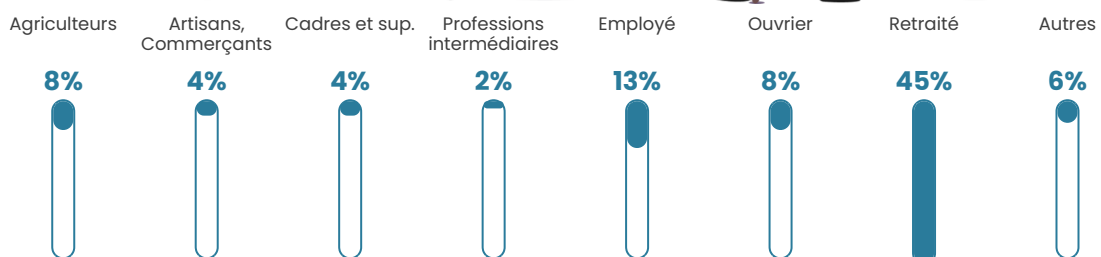

Revenu moyen

23 670 €/an

Evolution du nombre d'habitants

Sources : Institut national de la statistique et des études économiques (insee) selon Les dernières parutions officielles de 2024 portant sur les années 2020, 2021 et 2022.

Tranche d'âge

Activité professionnelle

Niveau de diplôme

Composition des ménages

Profils électoraux

Premier tour

	Emmanuel MACRON	36.32 %
	Marine LE PEN	31.20 %
	Éric ZEMMOUR	9.83 %
	Valérie PÉCRESE	6.41 %
	Jean LASSALLE	5.56 %
	Jean-Luc MÉLENCHON	5.13 %
	Fabien ROUSSEL	1.28 %
	Yannick JADOT	1.28 %
	Nicolas DUPONT- AIGNAN	1.28 %
	Anne HIDALGO	0.85 %
	Nathalie ARTHAUD	0.43 %
	Philippe POUTOU	0.43 %