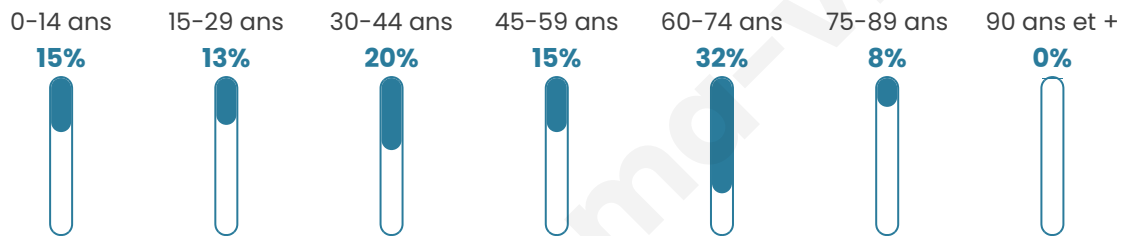

Age moyen

46 ans

Pop active

47.2%

Taux chômage

15%

Pop densité

67 h/km²

Revenu moyen

23 670 €/an

Evolution du nombre d'habitants

Sources : Institut national de la statistique et des études économiques (insee) selon Les dernières parutions officielles de 2024 portant sur les années 2020, 2021 et 2022.

Tranche d'âge

Activité professionnelle

Niveau de diplôme

Composition des ménages

Profils électoraux

Premier tour

	Emmanuel MACRON	36.32 %
	Marine LE PEN	31.20 %
	Éric ZEMMOUR	9.83 %
	Valérie PÉCRESE	6.41 %
	Jean LASSALLE	5.56 %
	Jean-Luc MÉLENCHON	5.13 %
	Fabien ROUSSEL	1.28 %
	Yannick JADOT	1.28 %
	Nicolas DUPONT- AIGNAN	1.28 %
	Anne HIDALGO	0.85 %
	Nathalie ARTHAUD	0.43 %
	Philippe POUTOU	0.43 %