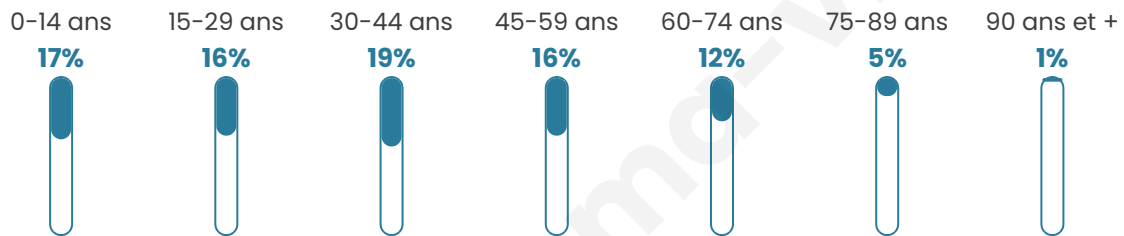

# Statistiques sur la population

Nombre d'habitants

**10 949**

Age moyen

**38 ans**

Pop active

**46%**

Taux chômage

**8.2%**

Pop densité

**1 564 h/km<sup>2</sup>**

Revenu moyen

**32 820 €/an**

## Evolution du nombre d'habitants

Sources : Institut national de la statistique et des études économiques (insee) selon Les dernières parutions officielles de 2024 portant sur les années 2020, 2021 et 2022.

## Tranche d'âge