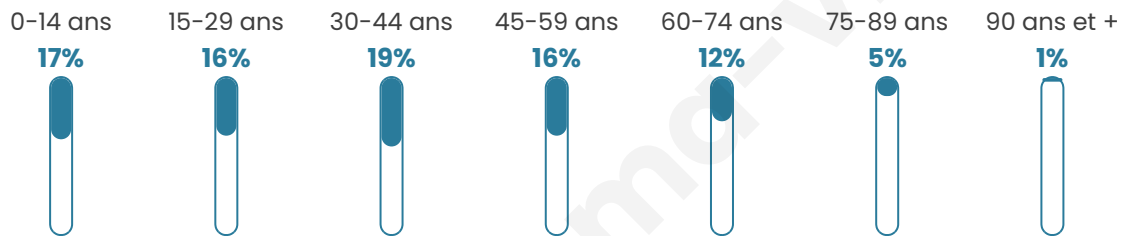

# Statistiques sur la population

Nombre d'habitants

**10 949**

Age moyen

**38 ans**

Pop active

**46%**

Taux chômage

**8.2%**

Pop densité

**1 564 h/km<sup>2</sup>**

Revenu moyen

**32 820 €/an**

## Evolution du nombre d'habitants

Sources : Institut national de la statistique et des études économiques (insee) selon Les dernières parutions officielles de 2024 portant sur les années 2020, 2021 et 2022.

## Tranche d'âge