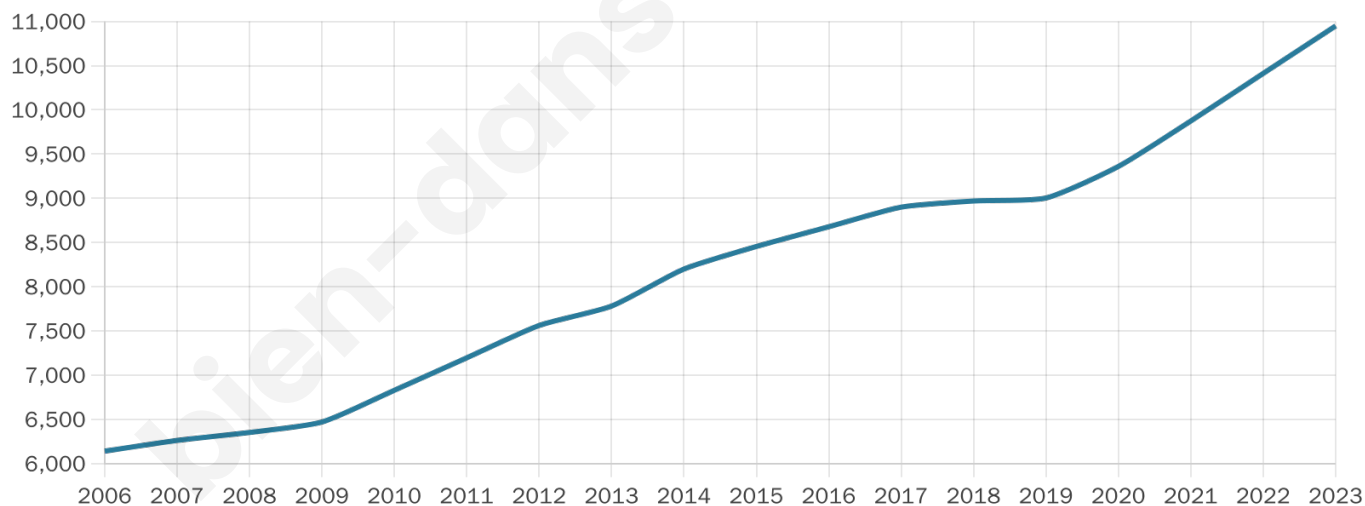

# Statistiques sur la population

Nombre d'habitants

**10 949**

Age moyen

**38 ans**

Pop active

**46%**

Taux chômage

**8.2%**

Pop densité

**1 564 h/km<sup>2</sup>**

Revenu moyen

**32 820 €/an**

## Evolution du nombre d'habitants

Sources : Institut national de la statistique et des études économiques (insee) selon Les dernières parutions officielles de 2024 portant sur les années 2020, 2021 et 2022.