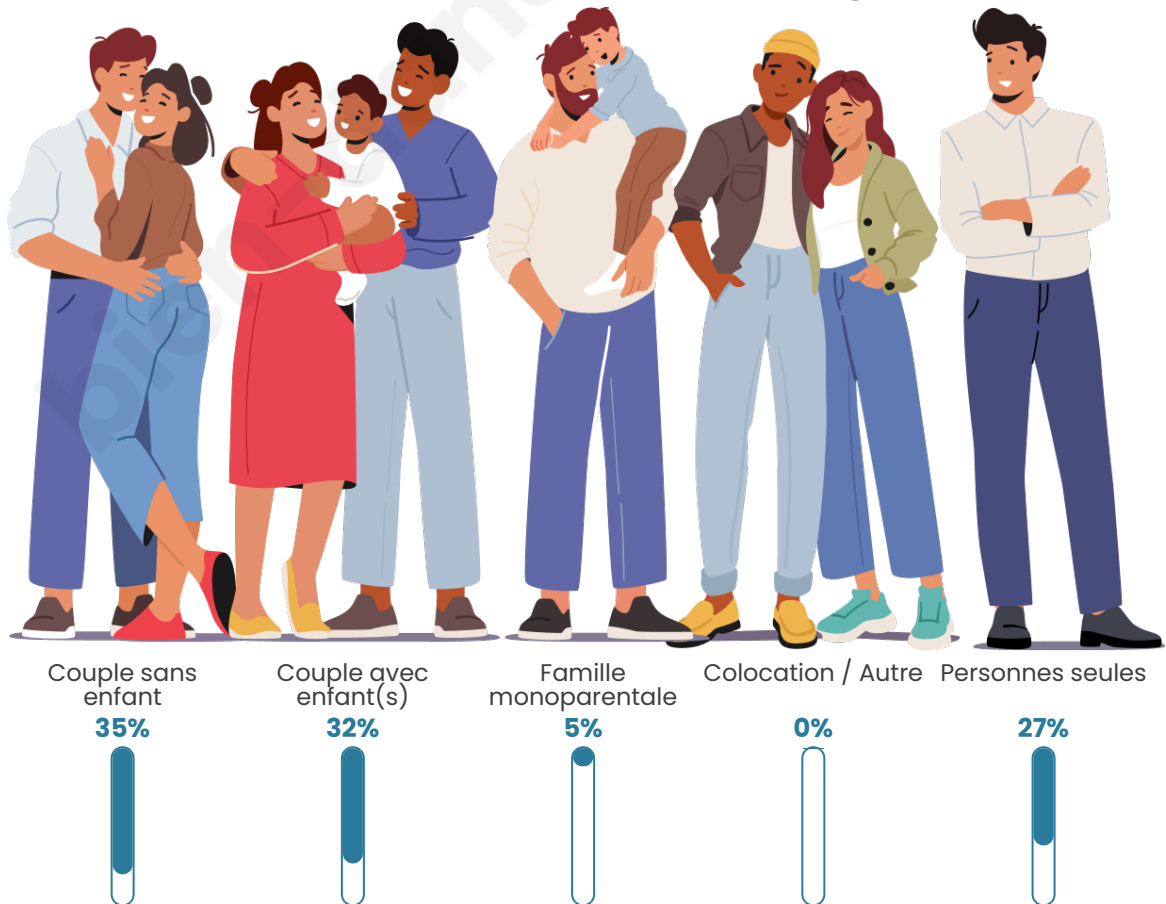

Tranche d'âge

Activité professionnelle

Niveau de diplôme

Composition des ménages

Profils électoraux

Premier tour

	Jean-Luc MÉLENCHON	27.88 %
	Emmanuel MACRON	25.45 %
	Marine LE PEN	17.17 %
	Valérie PÉCRESSÉ	8.48 %
	Éric ZEMMOUR	8.08 %
	Yannick JADOT	5.05 %
	Jean LASSALLE	3.03 %
	Nicolas DUPONT- AIGNAN	1.62 %
	Anne HIDALGO	1.41 %
	Fabien ROUSSEL	1.01 %
	Philippe POUTOU	0.61 %
	Nathalie ARTHAUD	0.20 %