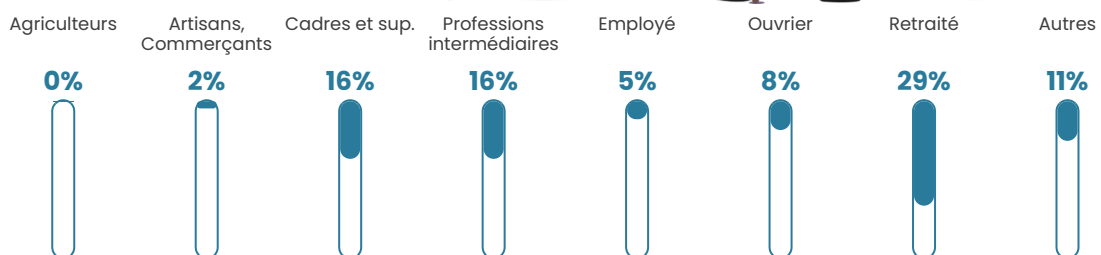

Revenu moyen

26 390 €/an

Evolution du nombre d'habitants

Sources : Institut national de la statistique et des études économiques (insee) selon Les dernières parutions officielles de 2024 portant sur les années 2020, 2021 et 2022.

Tranche d'âge

Activité professionnelle

Niveau de diplôme

Composition des ménages

Profils électoraux

Premier tour

	Jean-Luc MÉLENCHON	27.88 %
	Emmanuel MACRON	25.45 %
	Marine LE PEN	17.17 %
	Valérie PÉCRESSÉ	8.48 %
	Éric ZEMMOUR	8.08 %
	Yannick JADOT	5.05 %
	Jean LASSALLE	3.03 %
	Nicolas DUPONT- AIGNAN	1.62 %
	Anne HIDALGO	1.41 %
	Fabien ROUSSEL	1.01 %
	Philippe POUTOU	0.61 %
	Nathalie ARTHAUD	0.20 %