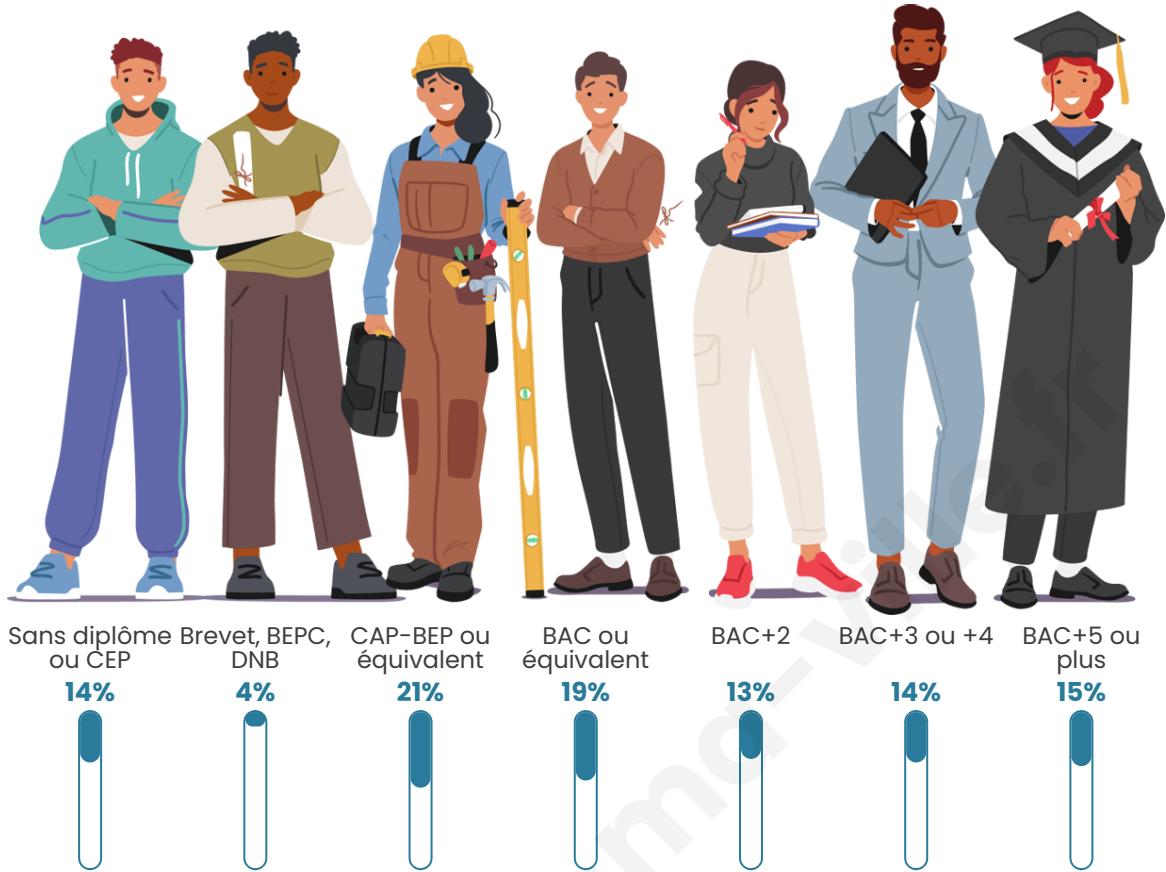

Tranche d'âge

Activité professionnelle

Niveau de diplôme

Composition des ménages

Profils électoraux

Premier tour

	Jean-Luc MÉLENCHON	27.88 %
	Emmanuel MACRON	25.45 %
	Marine LE PEN	17.17 %
	Valérie PÉCRESSÉ	8.48 %
	Éric ZEMMOUR	8.08 %
	Yannick JADOT	5.05 %
	Jean LASSALLE	3.03 %
	Nicolas DUPONT- AIGNAN	1.62 %
	Anne HIDALGO	1.41 %
	Fabien ROUSSEL	1.01 %
	Philippe POUTOU	0.61 %
	Nathalie ARTHAUD	0.20 %