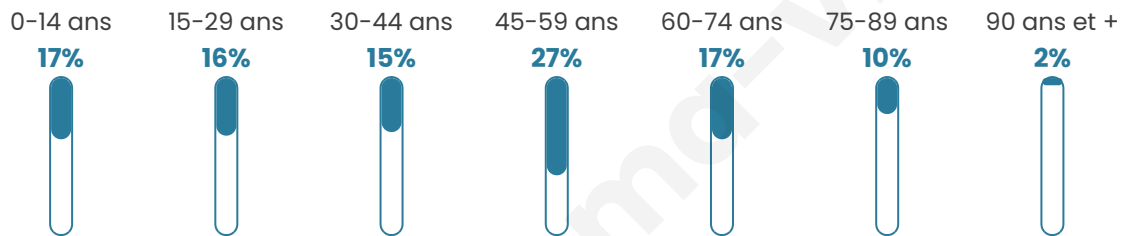

Age moyen

44 ans

Pop active

49.2%

Taux chômage

8.5%

Pop densité

212 h/km²

Revenu moyen

26 390 €/an

Evolution du nombre d'habitants

Sources : Institut national de la statistique et des études économiques (insee) selon Les dernières parutions officielles de 2024 portant sur les années 2020, 2021 et 2022.

Tranche d'âge

Activité professionnelle

Niveau de diplôme

Composition des ménages

Profils électoraux

Premier tour

	Jean-Luc MÉLENCHON	27.88 %
	Emmanuel MACRON	25.45 %
	Marine LE PEN	17.17 %
	Valérie PÉCRESSÉ	8.48 %
	Éric ZEMMOUR	8.08 %
	Yannick JADOT	5.05 %
	Jean LASSALLE	3.03 %
	Nicolas DUPONT- AIGNAN	1.62 %
	Anne HIDALGO	1.41 %
	Fabien ROUSSEL	1.01 %
	Philippe POUTOU	0.61 %
	Nathalie ARTHAUD	0.20 %

608 inscrits

Participation : 83.06%

Votes blancs : 1.39%

Votes nuls : 0.59%

Second tour

	Emmanuel MACRON	66,67 %
	Marine LE PEN	33,33 %

608 inscrits

Participation : 77.96%