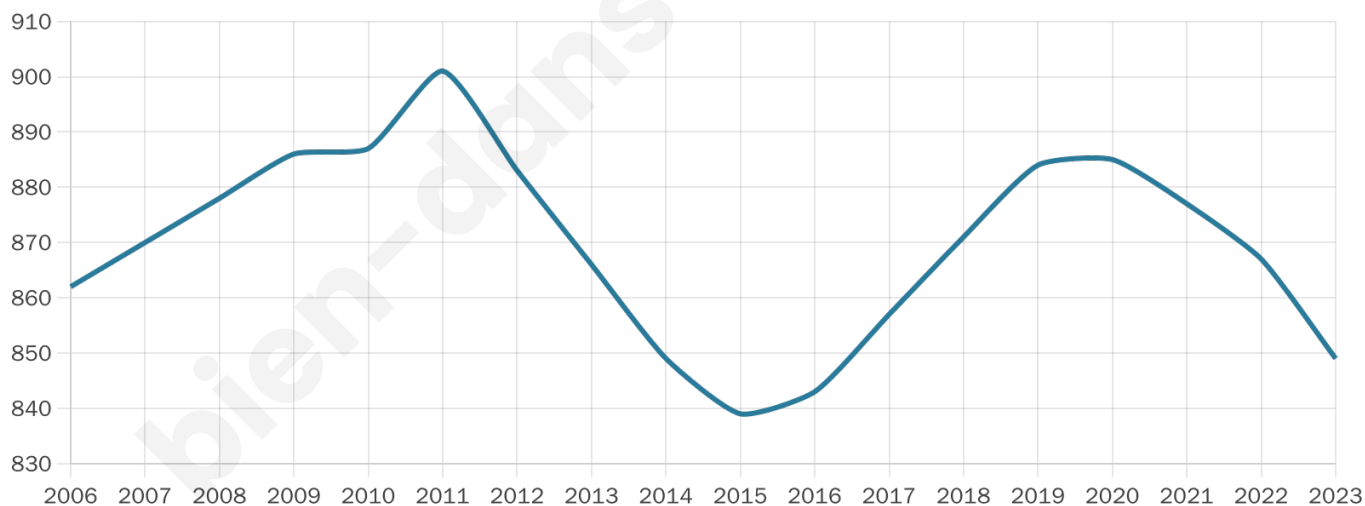

Version web

Ville de Vétheuil

Présenté par

BIEN dans
ma **VILLE** 

Sommaire

Situation géographique	3
Statistiques sur la population	4
Evolution du nombre d'habitants	4
Tranche d'âge	5
0-14 ans	5
15-29 ans	5
30-44 ans	5
45-59 ans	5
60-74 ans	5
75-89 ans	5
90 ans et +	5
Activité professionnelle	5
Agriculteurs	5
Artisans, Commerçants	5
Cadres et sup.	5
Professions intermédiaires	5
Employé	5
Ouvrier	5
Retraité	5
Autres	5
Niveau de diplôme	6
Sans diplôme ou CEP	6
Brevet, BEPC, DNB	6
CAP-BEP ou équivalent	6
BAC ou équivalent	6
BAC+2	6
BAC+3 ou +4	6
BAC+5 ou plus	6
Composition des ménages	6
Couple sans enfant	6
Couple avec enfant(s)	6
Famille monoparentale	6
Colocation / Autre	6
Personnes seules	6
Profil électoraux	7
Premier tour	7
Sécurité	8
Evolution du nombre d'infractions	8
Pour comparer	9
Services à la population	10
Commerce	10
Éducation	10
Villes autour de Vétheuil	11
Avis sur la ville de Vétheuil	12
Moyenne par critère	12
Villes autour de Vétheuil	12
Répartition des avis par note	12
Répartition des avis par note	12

Age moyen

44 ans

Pop active

49.2%

Taux chômage

8.5%

Pop densité

212 h/km²

Revenu moyen

26 390 €/an

Evolution du nombre d'habitants

Sources : Institut national de la statistique et des études économiques (insee) selon Les dernières parutions officielles de 2024 portant sur les années 2020, 2021 et 2022.