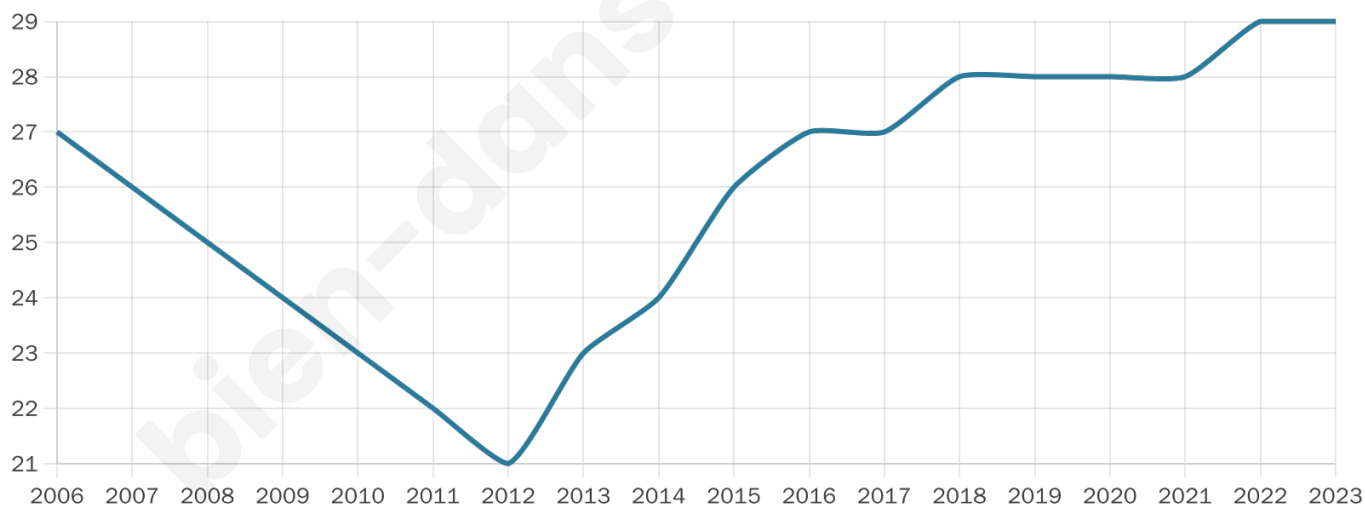

# Statistiques sur la population

Nombre d'habitants

**29**

Age moyen

**41 ans**

Pop active

**48.3%**

Taux chômage

**6.3%**

Pop densité

**7 h/km<sup>2</sup>**

Revenu moyen

**NC**

## Evolution du nombre d'habitants

Sources : Institut national de la statistique et des études économiques (insee) selon Les dernières parutions officielles de 2024 portant sur les années 2020, 2021 et 2022.