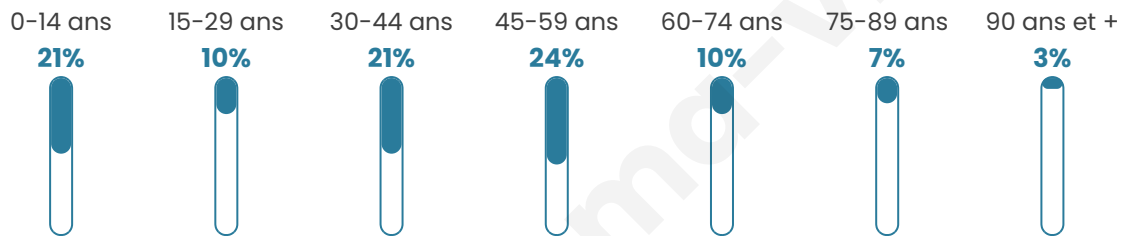

# Statistiques sur la population

Nombre d'habitants

**29**

Age moyen

**41 ans**

Pop active

**48.3%**

Taux chômage

**6.3%**

Pop densité

**7 h/km<sup>2</sup>**

Revenu moyen

**NC**

## Evolution du nombre d'habitants

Sources : Institut national de la statistique et des études économiques (insee) selon Les dernières parutions officielles de 2024 portant sur les années 2020, 2021 et 2022.

## Tranche d'âge