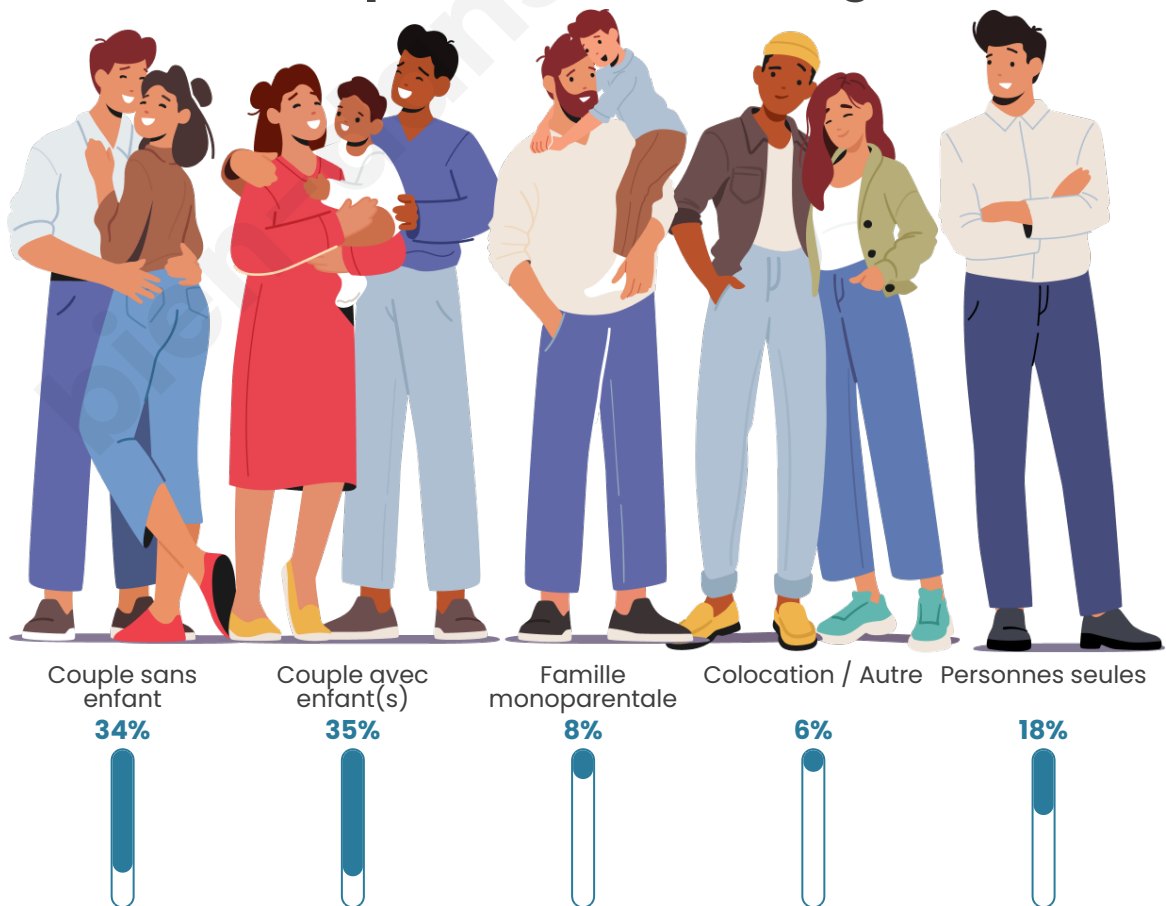

Tranche d'âge

Activité professionnelle

Niveau de diplôme

Composition des ménages

Profils électoraux

Premier tour

	Marine LE PEN	26.23 %
	Jean-Luc MÉLENCHON	23.65 %
	Emmanuel MACRON	20.83 %
	Yannick JADOT	6.26 %
	Éric ZEMMOUR	6.19 %
	Jean LASSALLE	4.46 %
	Valérie PÉCRESSE	4.15 %
	Nicolas DUPONT-AIGNAN	2.35 %
	Fabien ROUSSEL	2.27 %
	Anne HIDALGO	2.04 %
	Philippe POUTOU	0.86 %
	Nathalie ARTHAUD	0.70 %