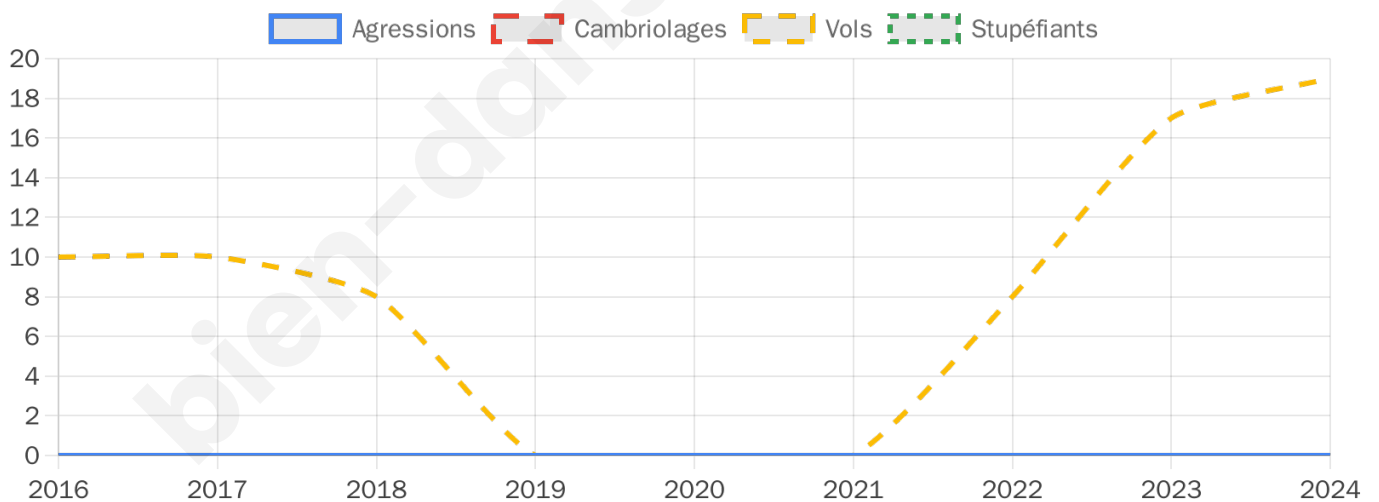

1 577 inscrits

Participation : 83.2%

Votes blancs : 1.91%

Votes nuls : 0.76%

Second tour

	Emmanuel MACRON	49,73 %
	Marine LE PEN	50,27 %

1 576 inscrits

Participation : 79.76%

Votes blancs : 8.35%

Votes nuls : 2.55%

Sécurité

Agressions physiques / sexuelles

0

Cambriolages

0

Vols / dégradations

19

Stupéfiants

0

Evolution du nombre d'infractions

Pour comparer

(en proportion du nombre d'habitants)

Sources : Bases statistiques communale, départementale et régionale de la délinquance enregistrée par la police et la gendarmerie nationales selon les dernières parutions officielles de 2025 portant sur l'année 2024 ([data.gouv](https://data.gouv.fr)).