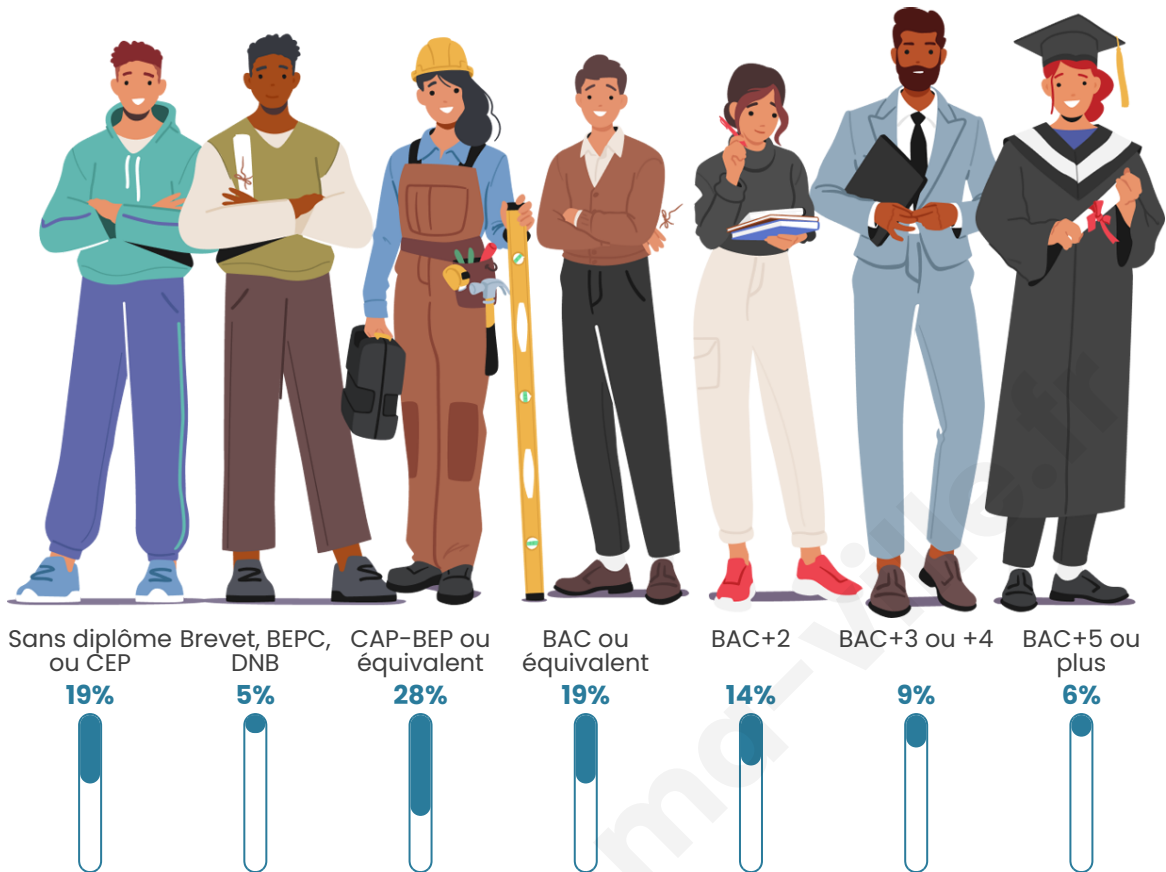

2 069

Age moyen

42 ans

Pop active

46.9%

Taux chômage

9.4%

Pop densité

Tranche d'âge

Activité professionnelle

Niveau de diplôme

Composition des ménages

Profils électoraux

Premier tour

	Marine LE PEN	26.23 %
	Jean-Luc MÉLENCHON	23.65 %
	Emmanuel MACRON	20.83 %
	Yannick JADOT	6.26 %
	Éric ZEMMOUR	6.19 %
	Jean LASSALLE	4.46 %
	Valérie PÉCRESSE	4.15 %
	Nicolas DUPONT-AIGNAN	2.35 %
	Fabien ROUSSEL	2.27 %
	Anne HIDALGO	2.04 %
	Philippe POUTOU	0.86 %
	Nathalie ARTHAUD	0.70 %