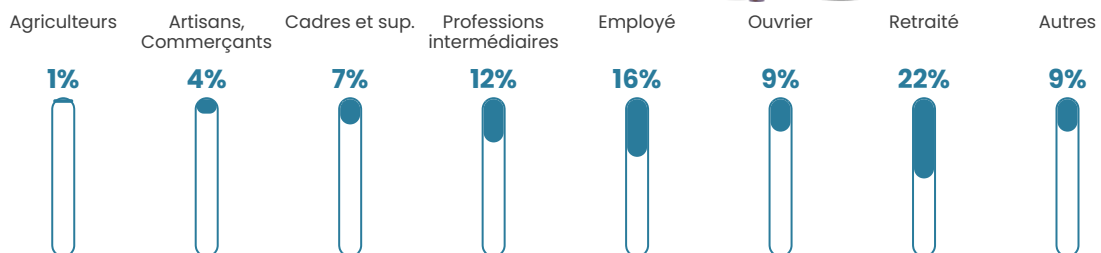

115 h/km²

Revenu moyen

22 270 €/an

Evolution du nombre d'habitants

Sources : Institut national de la statistique et des études économiques (insee) selon Les dernières parutions officielles de 2024 portant sur les années 2020, 2021 et 2022.

Tranche d'âge

Activité professionnelle

Niveau de diplôme

Composition des ménages

Profils électoraux

Premier tour

	Marine LE PEN	26.23 %
	Jean-Luc MÉLENCHON	23.65 %
	Emmanuel MACRON	20.83 %
	Yannick JADOT	6.26 %
	Éric ZEMMOUR	6.19 %
	Jean LASSALLE	4.46 %
	Valérie PÉCRESSE	4.15 %
	Nicolas DUPONT-AIGNAN	2.35 %
	Fabien ROUSSEL	2.27 %
	Anne HIDALGO	2.04 %
	Philippe POUTOU	0.86 %
	Nathalie ARTHAUD	0.70 %