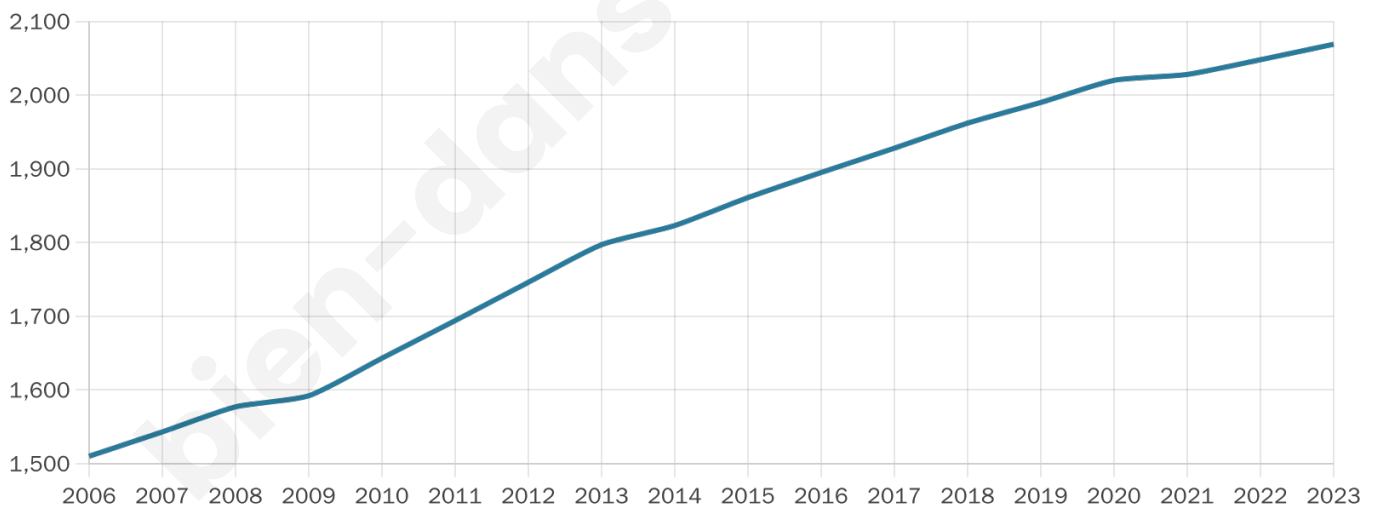

Version web

Ville de Vesseaux

Présenté par

BIEN dans
ma **VILLE** 

Sommaire

Situation géographique	3
Statistiques sur la population	4
Evolution du nombre d'habitants	4
Tranche d'âge	5
0-14 ans	5
15-29 ans	5
30-44 ans	5
45-59 ans	5
60-74 ans	5
75-89 ans	5
90 ans et +	5
Activité professionnelle	5
Agriculteurs	5
Artisans, Commerçants	5
Cadres et sup.	5
Professions intermédiaires	5
Employé	5
Ouvrier	5
Retraité	5
Autres	5
Niveau de diplôme	6
Sans diplôme ou CEP	6
Brevet, BEPC, DNB	6
CAP-BEP ou équivalent	6
BAC ou équivalent	6
BAC+2	6
BAC+3 ou +4	6
BAC+5 ou plus	6
Composition des ménages	6
Couple sans enfant	6
Couple avec enfant(s)	6
Famille monoparentale	6
Colocation / Autre	6
Personnes seules	6
Profils électoraux	7
Premier tour	7
Sécurité	8
Evolution du nombre d'infractions	8
Pour comparer	9
Services à la population	10
Commerce	10
Éducation	10
Villes autour de Vesseaux	11

2 069

Age moyen

42 ans

Pop active

46.9%

Taux chômage

9.4%

Pop densité

115 h/km²

Revenu moyen

22 270 €/an

Evolution du nombre d'habitants

Sources : Institut national de la statistique et des études économiques (insee) selon Les dernières parutions officielles de 2024 portant sur les années 2020, 2021 et 2022.