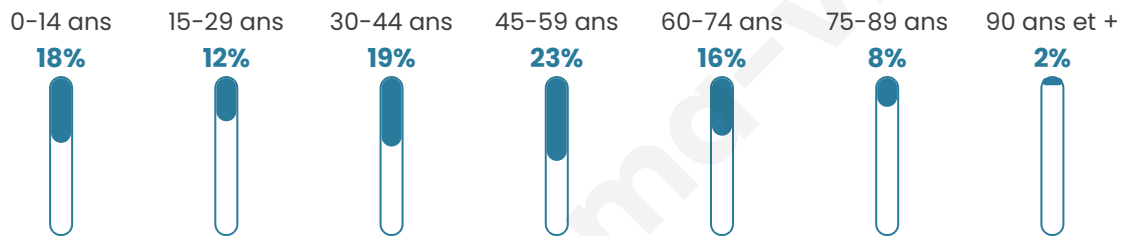

2 069

Age moyen

42 ans

Pop active

46.9%

Taux chômage

9.4%

Pop densité

115 h/km²

Revenu moyen

22 270 €/an

Evolution du nombre d'habitants

Sources : Institut national de la statistique et des études économiques (insee) selon Les dernières parutions officielles de 2024 portant sur les années 2020, 2021 et 2022.

Tranche d'âge

Activité professionnelle

Niveau de diplôme

Composition des ménages

Profils électoraux

Premier tour

	Marine LE PEN	26.23 %
	Jean-Luc MÉLENCHON	23.65 %
	Emmanuel MACRON	20.83 %
	Yannick JADOT	6.26 %
	Éric ZEMMOUR	6.19 %
	Jean LASSALLE	4.46 %
	Valérie PÉCRESSE	4.15 %
	Nicolas DUPONT-AIGNAN	2.35 %
	Fabien ROUSSEL	2.27 %
	Anne HIDALGO	2.04 %
	Philippe POUTOU	0.86 %
	Nathalie ARTHAUD	0.70 %