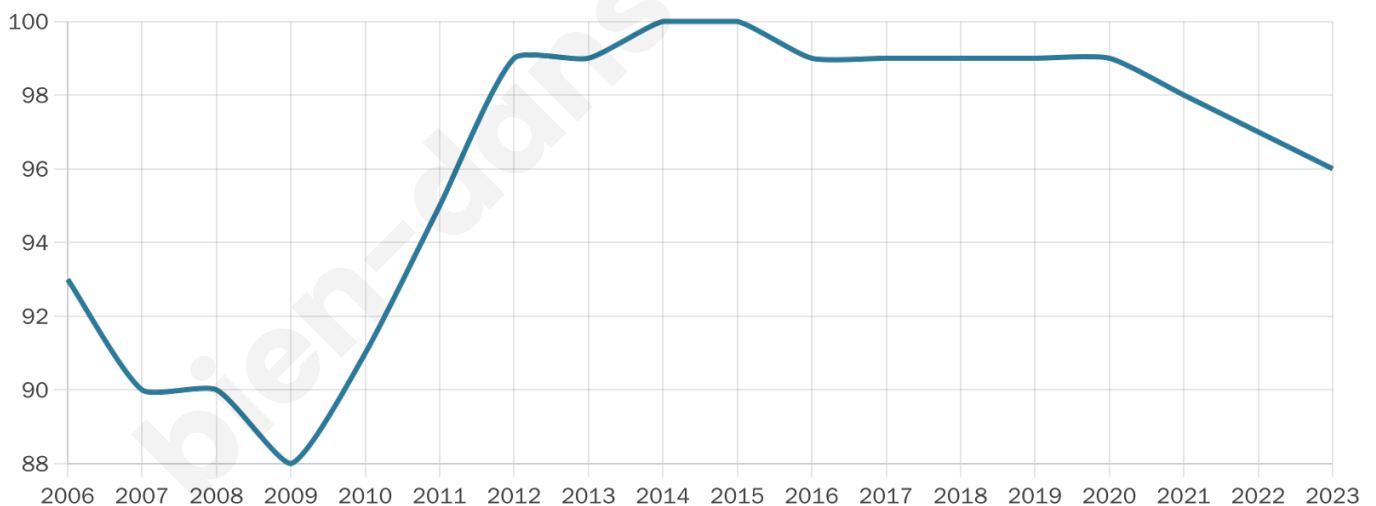

# Statistiques sur la population

Nombre d'habitants

**96**

Age moyen

**40 ans**

Pop active

**56.3%**

Taux chômage

**8.6%**

Pop densité

**32 h/km<sup>2</sup>**

Revenu moyen

**NC**

## Evolution du nombre d'habitants

Sources : Institut national de la statistique et des études économiques (insee) selon Les dernières parutions officielles de 2024 portant sur les années 2020, 2021 et 2022.