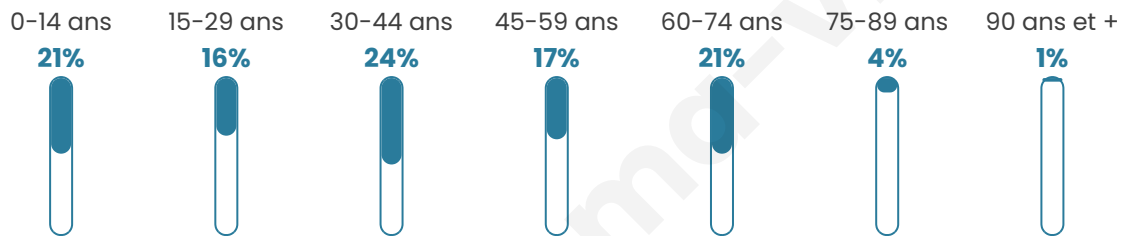

# Statistiques sur la population

Nombre d'habitants

**96**

Age moyen

**40 ans**

Pop active

**56.3%**

Taux chômage

**8.6%**

Pop densité

**32 h/km<sup>2</sup>**

Revenu moyen

**NC**

## Evolution du nombre d'habitants

Sources : Institut national de la statistique et des études économiques (insee) selon Les dernières parutions officielles de 2024 portant sur les années 2020, 2021 et 2022.

## Tranche d'âge