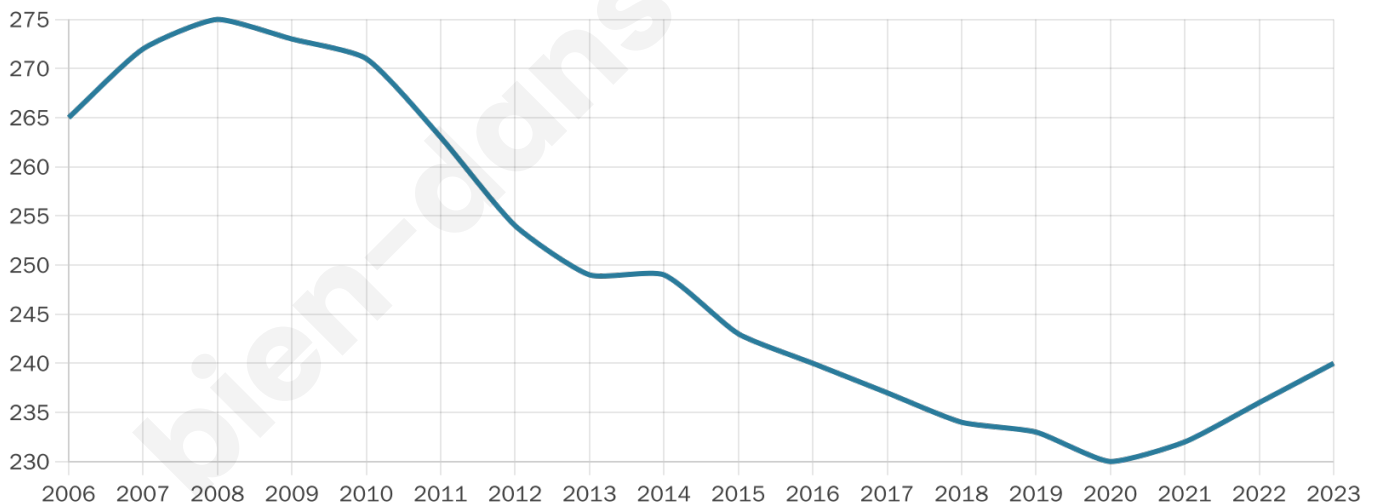

Version web

Ville de Vésigneul-sur-Marne

Présenté par

BIEN dans ma **VILLE** 

Sommaire

Situation géographique	3
Statistiques sur la population	4
Evolution du nombre d'habitants	4
Tranche d'âge	5
0-14 ans	5
15-29 ans	5
30-44 ans	5
45-59 ans	5
60-74 ans	5
75-89 ans	5
90 ans et +	5
Activité professionnelle	5
Agriculteurs	5
Artisans, Commerçants	5
Cadres et sup.	5
Professions intermédiaires	5
Employé	5
Ouvrier	5
Retraité	5
Autres	5
Niveau de diplôme	6
Sans diplôme ou CEP	6
Brevet, BEPC, DNB	6
CAP-BEP ou équivalent	6
BAC ou équivalent	6
BAC+2	6
BAC+3 ou +4	6
BAC+5 ou plus	6
Composition des ménages	6
Couple sans enfant	6
Couple avec enfant(s)	6
Famille monoparentale	6
Colocation / Autre	6
Personnes seules	6
Profils électoraux	7
Premier tour	7
Sécurité	8
Evolution du nombre d'infractions	8
Pour comparer	9
Services à la population	10
Commerce	10
Éducation	10
Villes autour de Vésigneul-sur-Marne	12

240

Age moyen

40 ans

Pop active

47.9%

Taux chômage

2.8%

Pop densité

34 h/km²

Revenu moyen

26 670 €/an

Evolution du nombre d'habitants

Sources : Institut national de la statistique et des études économiques (insee) selon Les dernières parutions officielles de 2024 portant sur les années 2020, 2021 et 2022.