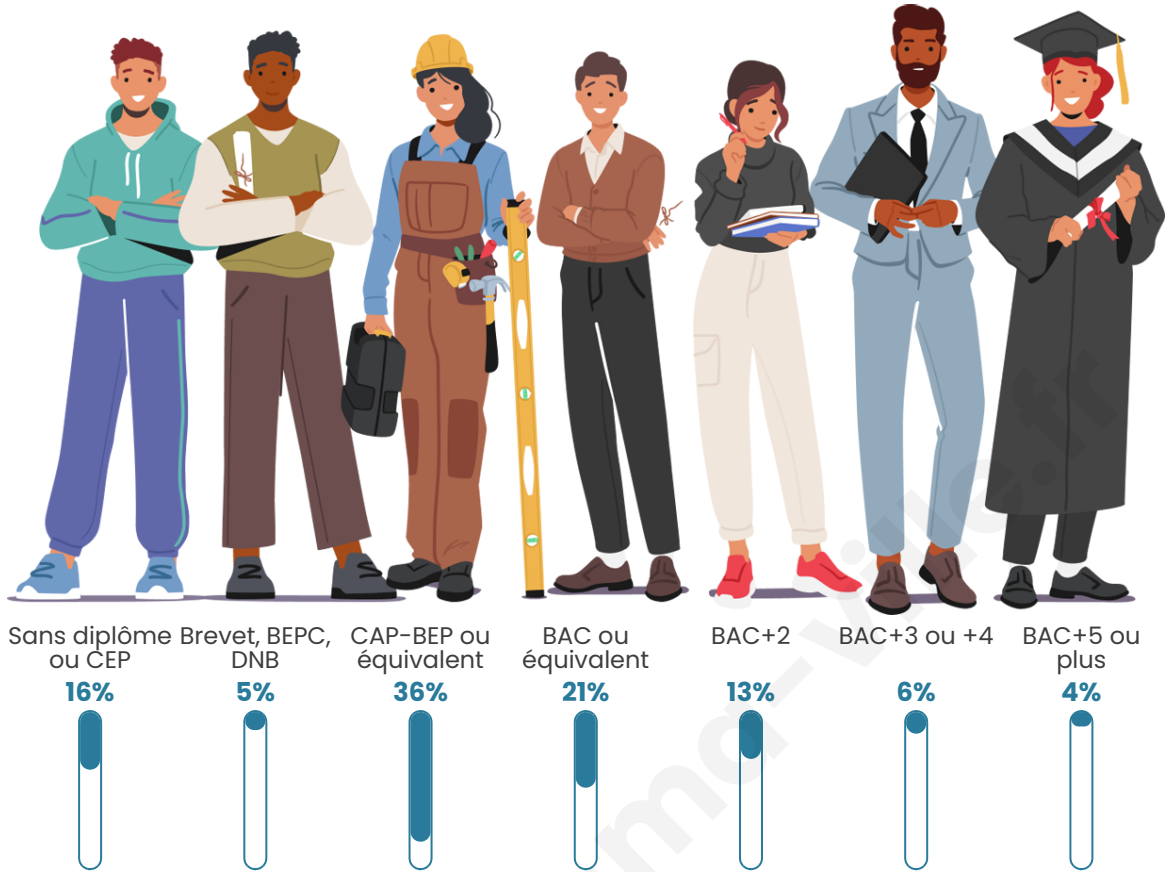

Tranche d'âge

Activité professionnelle

Niveau de diplôme

Composition des ménages

Profils électoraux

Premier tour

	Marine LE PEN	32.22 %
	Emmanuel MACRON	28.33 %
	Jean LASSALLE	8.33 %
	Éric ZEMMOUR	7.78 %
	Yannick JADOT	5.56 %
	Jean-Luc MÉLENCHON	5.00 %
	Nicolas DUPONT-AIGNAN	5.00 %
	Fabien ROUSSEL	2.78 %
	Valérie PÉCRESSE	2.22 %
	Nathalie ARTHAUD	1.11 %
	Anne HIDALGO	1.11 %
	Philippe POUTOU	0.56 %