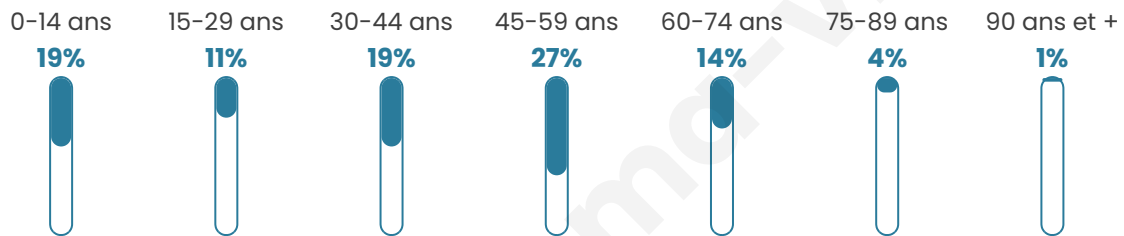

240

Age moyen

40 ans

Pop active

47.9%

Taux chômage

2.8%

Pop densité

34 h/km²

Revenu moyen

26 670 €/an

Evolution du nombre d'habitants

Sources : Institut national de la statistique et des études économiques (insee) selon Les dernières parutions officielles de 2024 portant sur les années 2020, 2021 et 2022.

Tranche d'âge

Activité professionnelle

Niveau de diplôme

Composition des ménages

Profils électoraux

Premier tour

	Marine LE PEN	32.22 %
	Emmanuel MACRON	28.33 %
	Jean LASSALLE	8.33 %
	Éric ZEMMOUR	7.78 %
	Yannick JADOT	5.56 %
	Jean-Luc MÉLENCHON	5.00 %
	Nicolas DUPONT-AIGNAN	5.00 %
	Fabien ROUSSEL	2.78 %
	Valérie PÉCRESSE	2.22 %
	Nathalie ARTHAUD	1.11 %
	Anne HIDALGO	1.11 %
	Philippe POUTOU	0.56 %

229 inscrits

Participation : 79.48%

Votes blancs : 0.55%

Votes nuls : 0.55%

Second tour

	Emmanuel MACRON	48,19 %
	Marine LE PEN	51,81 %

229 inscrits

Participation : 78.17%