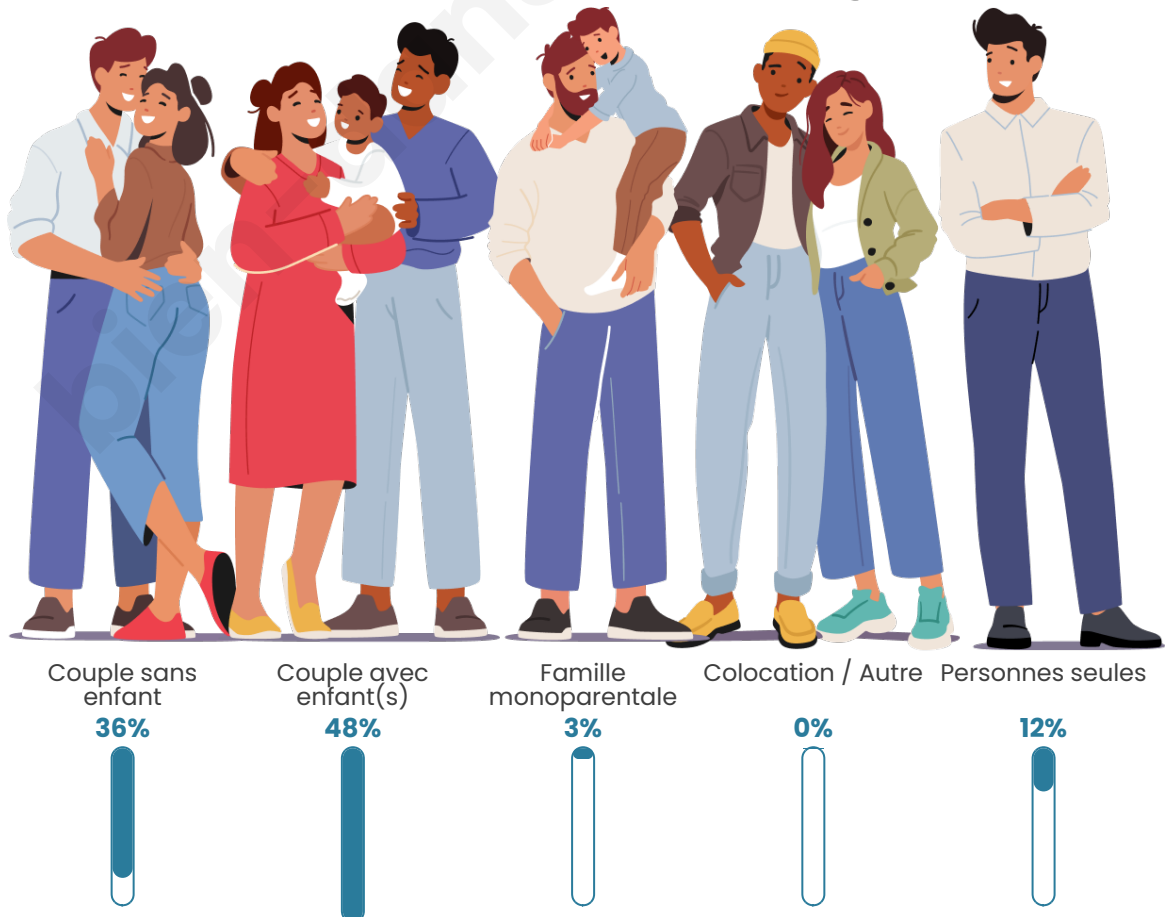

Tranche d'âge

Activité professionnelle

Niveau de diplôme

Composition des ménages

Profils électoraux

Premier tour

	Marine LE PEN	32.22 %
	Emmanuel MACRON	28.33 %
	Jean LASSALLE	8.33 %
	Éric ZEMMOUR	7.78 %
	Yannick JADOT	5.56 %
	Jean-Luc MÉLENCHON	5.00 %
	Nicolas DUPONT-AIGNAN	5.00 %
	Fabien ROUSSEL	2.78 %
	Valérie PÉCRESSE	2.22 %
	Nathalie ARTHAUD	1.11 %
	Anne HIDALGO	1.11 %
	Philippe POUTOU	0.56 %