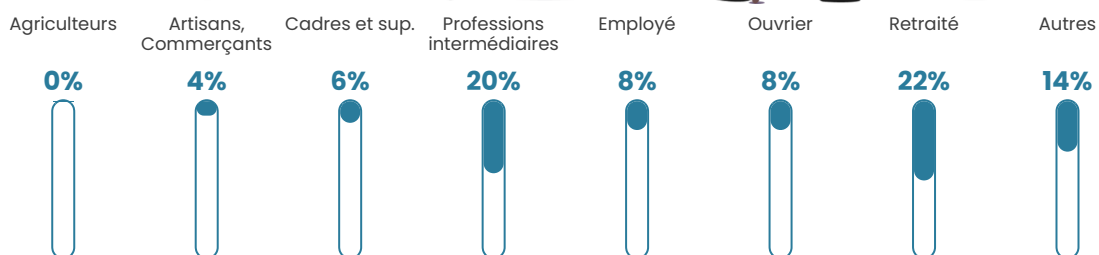

34 h/km²

Revenu moyen

26 670 €/an

Evolution du nombre d'habitants

Sources : Institut national de la statistique et des études économiques (insee) selon Les dernières parutions officielles de 2024 portant sur les années 2020, 2021 et 2022.

Tranche d'âge

Activité professionnelle

Niveau de diplôme

Composition des ménages

Profils électoraux

Premier tour

	Marine LE PEN	32.22 %
	Emmanuel MACRON	28.33 %
	Jean LASSALLE	8.33 %
	Éric ZEMMOUR	7.78 %
	Yannick JADOT	5.56 %
	Jean-Luc MÉLENCHON	5.00 %
	Nicolas DUPONT-AIGNAN	5.00 %
	Fabien ROUSSEL	2.78 %
	Valérie PÉCRESSE	2.22 %
	Nathalie ARTHAUD	1.11 %
	Anne HIDALGO	1.11 %
	Philippe POUTOU	0.56 %