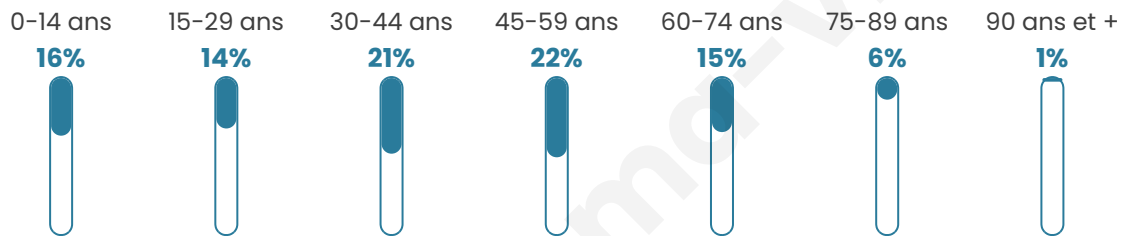

# Statistiques sur la population

Nombre d'habitants

**520**

Age moyen

**42 ans**

Pop active

**51%**

Taux chômage

**3.3%**

Pop densité

**52 h/km<sup>2</sup>**

Revenu moyen

**45 200 €/an**

## Evolution du nombre d'habitants

Sources : Institut national de la statistique et des études économiques (insee) selon Les dernières parutions officielles de 2024 portant sur les années 2020, 2021 et 2022.

## Tranche d'âge