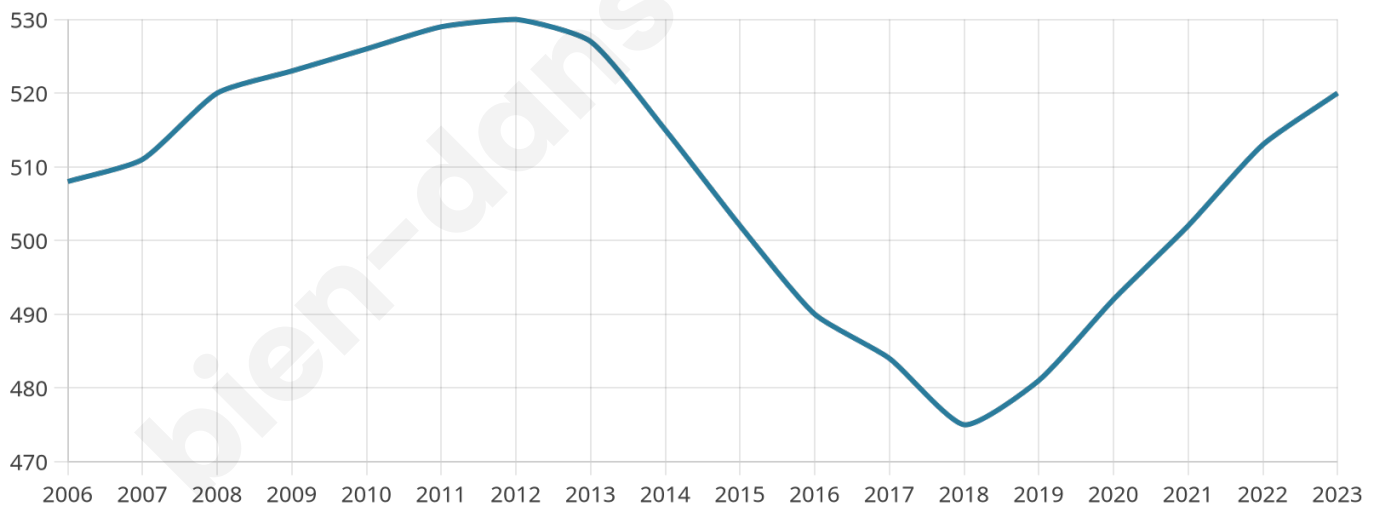

# Statistiques sur la population

Nombre d'habitants

**520**

Age moyen

**42 ans**

Pop active

**51%**

Taux chômage

**3.3%**

Pop densité

**52 h/km<sup>2</sup>**

Revenu moyen

**45 200 €/an**

## Evolution du nombre d'habitants

Sources : Institut national de la statistique et des études économiques (insee) selon Les dernières parutions officielles de 2024 portant sur les années 2020, 2021 et 2022.