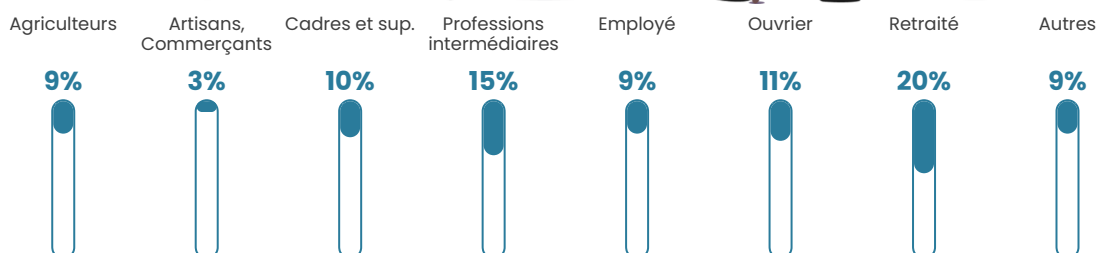

99 h/km²

Revenu moyen

28 360 €/an

Evolution du nombre d'habitants

Sources : Institut national de la statistique et des études économiques (insee) selon Les dernières parutions officielles de 2024 portant sur les années 2020, 2021 et 2022.

Tranche d'âge

Activité professionnelle

Niveau de diplôme

Composition des ménages

Profils électoraux

Premier tour

	Emmanuel MACRON	34.66 %
	Marine LE PEN	26.50 %
	Jean-Luc MÉLENCHON	9.80 %
	Valérie PÉCRESSÉ	8.71 %
	Yannick JADOT	5.44 %
	Éric ZEMMOUR	5.26 %
	Jean LASSALLE	3.81 %
	Nicolas DUPONT- AIGNAN	2.54 %
	Anne HIDALGO	1.45 %
	Fabien ROUSSEL	0.91 %
	Philippe POUTOU	0.73 %
	Nathalie ARTHAUD	0.18 %