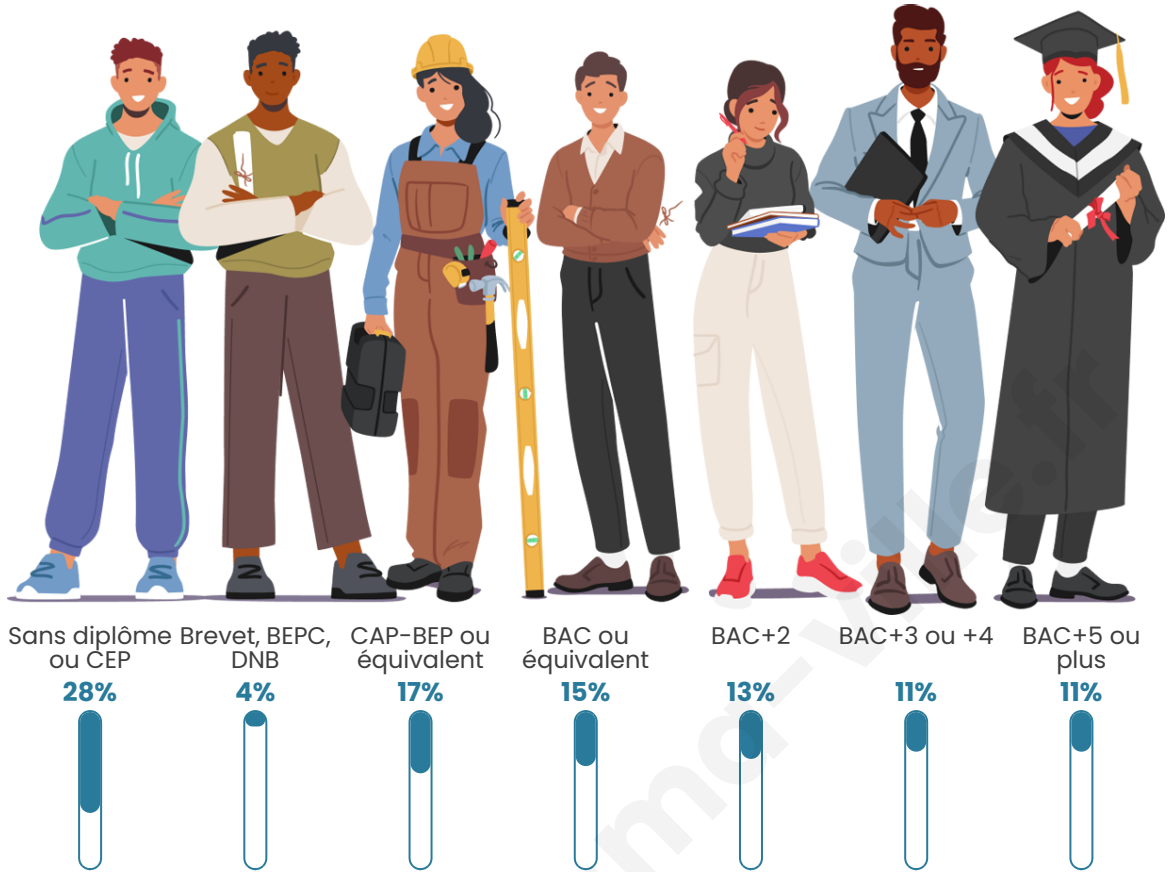

991

Age moyen

45 ans

Pop active

48.9%

Taux chômage

5.4%

Pop densité

Tranche d'âge

Activité professionnelle

Niveau de diplôme

Composition des ménages

Profils électoraux

Premier tour

	Emmanuel MACRON	34.66 %
	Marine LE PEN	26.50 %
	Jean-Luc MÉLENCHON	9.80 %
	Valérie PÉCRESSÉ	8.71 %
	Yannick JADOT	5.44 %
	Éric ZEMMOUR	5.26 %
	Jean LASSALLE	3.81 %
	Nicolas DUPONT- AIGNAN	2.54 %
	Anne HIDALGO	1.45 %
	Fabien ROUSSEL	0.91 %
	Philippe POUTOU	0.73 %
	Nathalie ARTHAUD	0.18 %