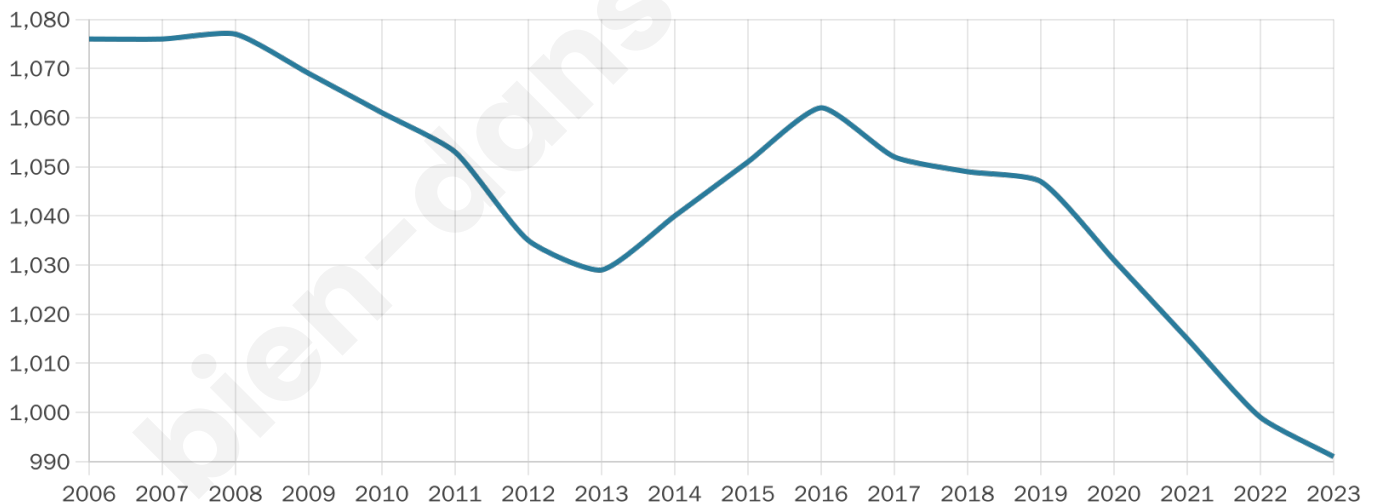

991

Age moyen

45 ans

Pop active

48.9%

Taux chômage

5.4%

Pop densité

99 h/km²

Revenu moyen

28 360 €/an

Evolution du nombre d'habitants

Sources : Institut national de la statistique et des études économiques (insee) selon Les dernières parutions officielles de 2024 portant sur les années 2020, 2021 et 2022.