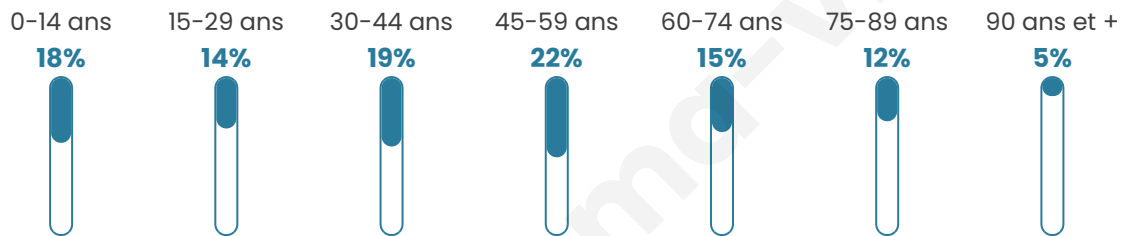

991

Age moyen

45 ans

Pop active

48.9%

Taux chômage

5.4%

Pop densité

99 h/km²

Revenu moyen

28 360 €/an

Evolution du nombre d'habitants

Sources : Institut national de la statistique et des études économiques (insee) selon Les dernières parutions officielles de 2024 portant sur les années 2020, 2021 et 2022.

Tranche d'âge

Activité professionnelle

Niveau de diplôme

Composition des ménages

Profils électoraux

Premier tour

	Emmanuel MACRON	34.66 %
	Marine LE PEN	26.50 %
	Jean-Luc MÉLENCHON	9.80 %
	Valérie PÉCRESSÉ	8.71 %
	Yannick JADOT	5.44 %
	Éric ZEMMOUR	5.26 %
	Jean LASSALLE	3.81 %
	Nicolas DUPONT- AIGNAN	2.54 %
	Anne HIDALGO	1.45 %
	Fabien ROUSSEL	0.91 %
	Philippe POUTOU	0.73 %
	Nathalie ARTHAUD	0.18 %