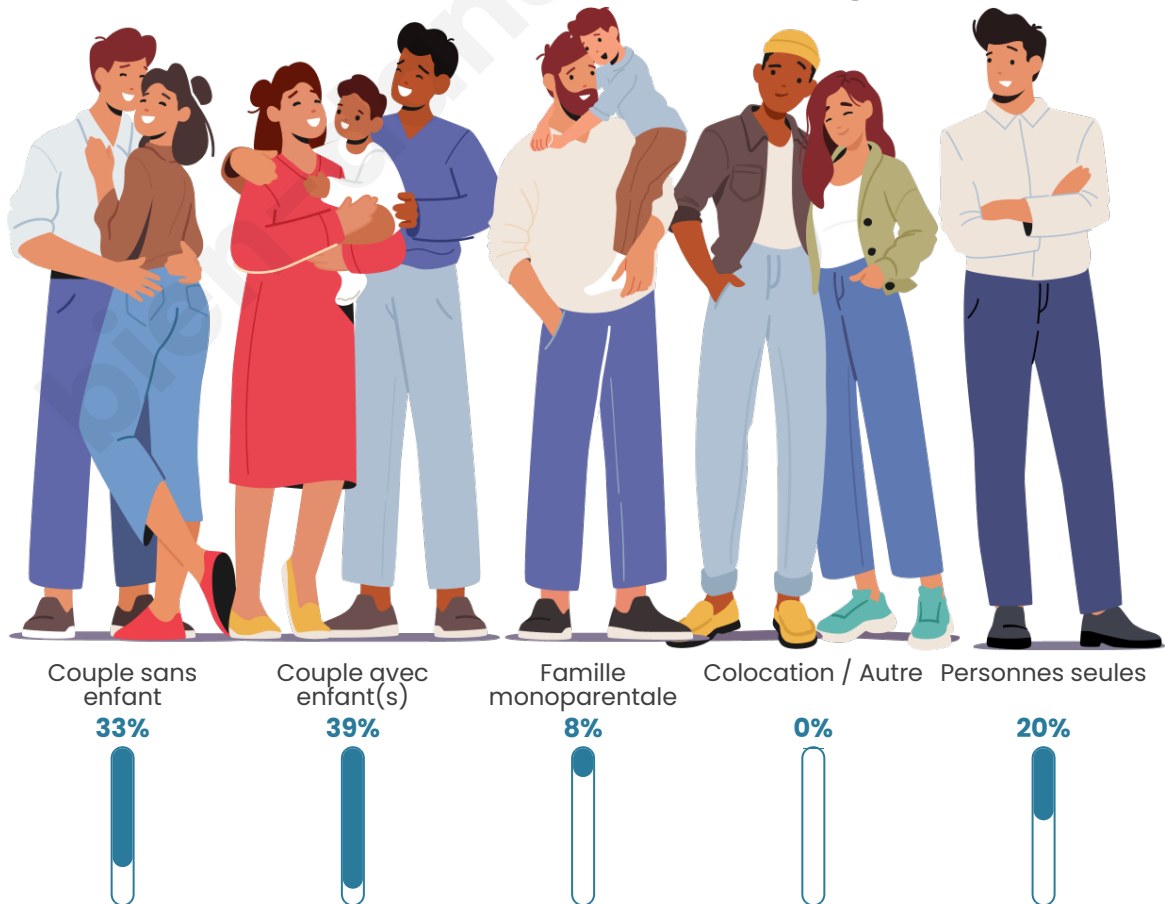

Tranche d'âge

Activité professionnelle

Niveau de diplôme

Composition des ménages

Profils électoraux

Premier tour

	Emmanuel MACRON	34.66 %
	Marine LE PEN	26.50 %
	Jean-Luc MÉLENCHON	9.80 %
	Valérie PÉCRESSÉ	8.71 %
	Yannick JADOT	5.44 %
	Éric ZEMMOUR	5.26 %
	Jean LASSALLE	3.81 %
	Nicolas DUPONT- AIGNAN	2.54 %
	Anne HIDALGO	1.45 %
	Fabien ROUSSEL	0.91 %
	Philippe POUTOU	0.73 %
	Nathalie ARTHAUD	0.18 %