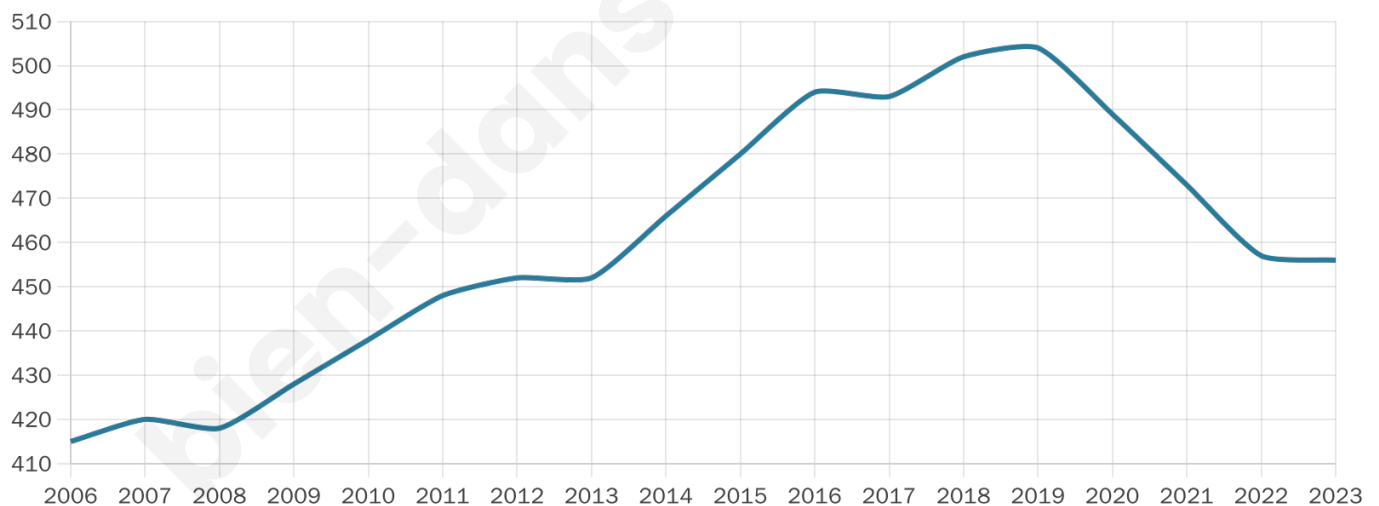

# Statistiques sur la population

Nombre d'habitants

**456**

Age moyen

**42 ans**

Pop active

**51.1%**

Taux chômage

**9.8%**

Pop densité

**91 h/km<sup>2</sup>**

Revenu moyen

**21 210 €/an**

## Evolution du nombre d'habitants

Sources : Institut national de la statistique et des études économiques (insee) selon Les dernières parutions officielles de 2024 portant sur les années 2020, 2021 et 2022.