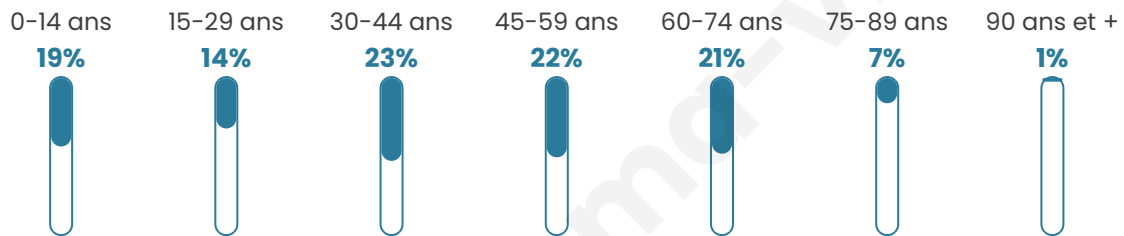

# Statistiques sur la population

Nombre d'habitants

**456**

Age moyen

**42 ans**

Pop active

**51.1%**

Taux chômage

**9.8%**

Pop densité

**91 h/km<sup>2</sup>**

Revenu moyen

**21 210 €/an**

## Evolution du nombre d'habitants

Sources : Institut national de la statistique et des études économiques (insee) selon Les dernières parutions officielles de 2024 portant sur les années 2020, 2021 et 2022.

## Tranche d'âge