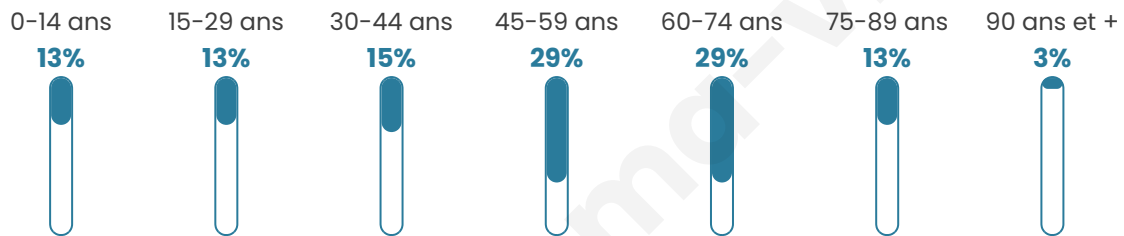

# Statistiques sur la population

Nombre d'habitants

**79**

Age moyen

**50 ans**

Pop active

**35.4%**

Taux chômage

**5%**

Pop densité

**7 h/km<sup>2</sup>**

Revenu moyen

**NC**

## Evolution du nombre d'habitants

Sources : Institut national de la statistique et des études économiques (insee) selon Les dernières parutions officielles de 2024 portant sur les années 2020, 2021 et 2022.

## Tranche d'âge