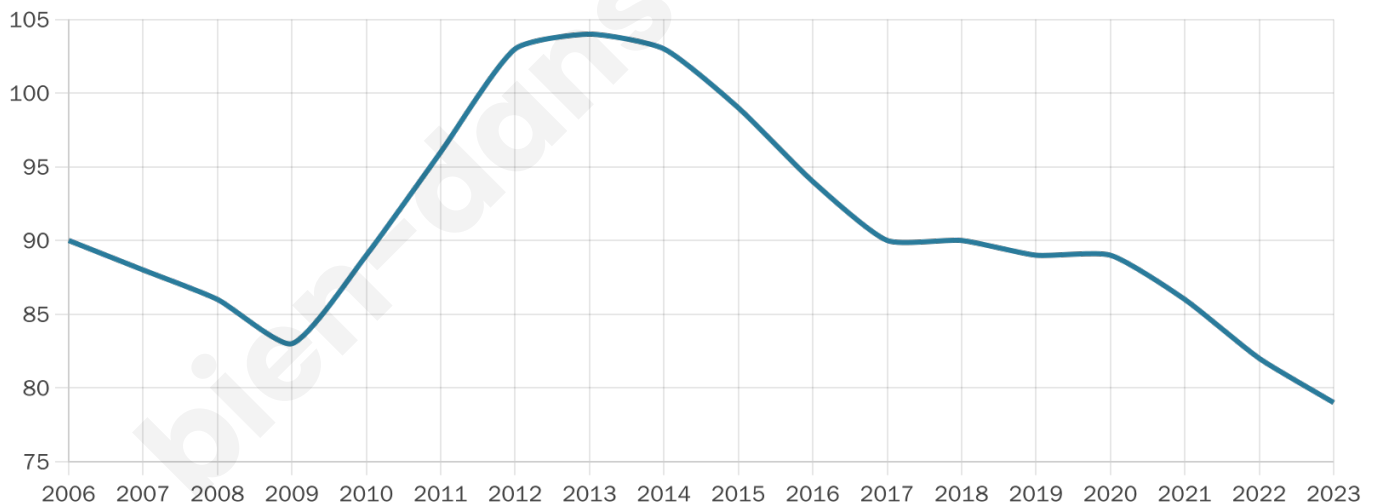

# Statistiques sur la population

Nombre d'habitants

**79**

Age moyen

**50 ans**

Pop active

**35.4%**

Taux chômage

**5%**

Pop densité

**7 h/km<sup>2</sup>**

Revenu moyen

**NC**

## Evolution du nombre d'habitants

Sources : Institut national de la statistique et des études économiques (insee) selon Les dernières parutions officielles de 2024 portant sur les années 2020, 2021 et 2022.