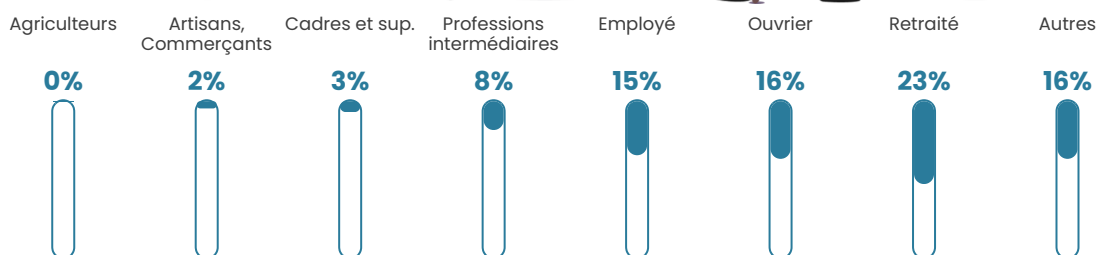

Revenu moyen

18 480 €/an

Evolution du nombre d'habitants

Sources : Institut national de la statistique et des études économiques (insee) selon Les dernières parutions officielles de 2024 portant sur les années 2020, 2021 et 2022.

Tranche d'âge

Activité professionnelle

Niveau de diplôme

Composition des ménages

Profils électoraux

Premier tour

	Marine LE PEN	38.11 %
	Emmanuel MACRON	24.70 %
	Jean-Luc MÉLENCHON	15.34 %
	Éric ZEMMOUR	6.06 %
	Valérie PÉCRESSÉ	3.03 %
	Jean LASSALLE	2.94 %
	Nicolas DUPONT-AIGNAN	2.48 %
	Fabien ROUSSEL	2.39 %
	Yannick JADOT	2.20 %
	Anne HIDALGO	1.65 %
	Philippe POUTOU	0.73 %
	Nathalie ARTHAUD	0.37 %