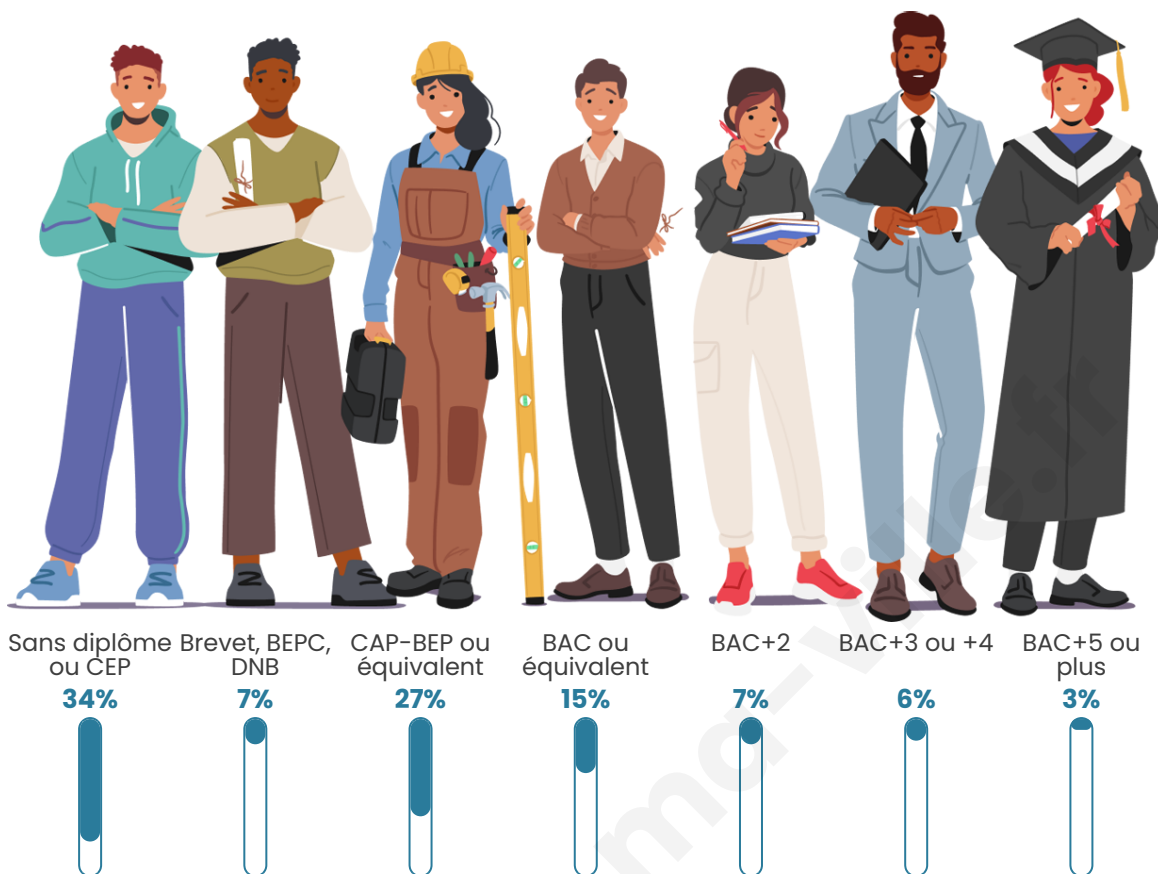

Tranche d'âge

Activité professionnelle

Niveau de diplôme

Composition des ménages

Profils électoraux

Premier tour

	Marine LE PEN	38.11 %
	Emmanuel MACRON	24.70 %
	Jean-Luc MÉLENCHON	15.34 %
	Éric ZEMMOUR	6.06 %
	Valérie PÉCRESSÉ	3.03 %
	Jean LASSALLE	2.94 %
	Nicolas DUPONT-AIGNAN	2.48 %
	Fabien ROUSSEL	2.39 %
	Yannick JADOT	2.20 %
	Anne HIDALGO	1.65 %
	Philippe POUTOU	0.73 %
	Nathalie ARTHAUD	0.37 %