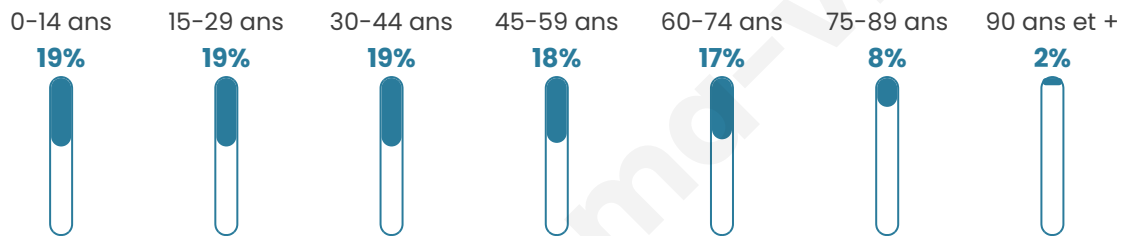

Age moyen

41 ans

Pop active

42.8%

Taux chômage

16.8%

Pop densité

255 h/km²

Revenu moyen

18 480 €/an

Evolution du nombre d'habitants

Sources : Institut national de la statistique et des études économiques (insee) selon Les dernières parutions officielles de 2024 portant sur les années 2020, 2021 et 2022.

Tranche d'âge

Activité professionnelle

Niveau de diplôme

Composition des ménages

Profils électoraux

Premier tour

	Marine LE PEN	38.11 %
	Emmanuel MACRON	24.70 %
	Jean-Luc MÉLENCHON	15.34 %
	Éric ZEMMOUR	6.06 %
	Valérie PÉCRESSÉ	3.03 %
	Jean LASSALLE	2.94 %
	Nicolas DUPONT-AIGNAN	2.48 %
	Fabien ROUSSEL	2.39 %
	Yannick JADOT	2.20 %
	Anne HIDALGO	1.65 %
	Philippe POUTOU	0.73 %
	Nathalie ARTHAUD	0.37 %