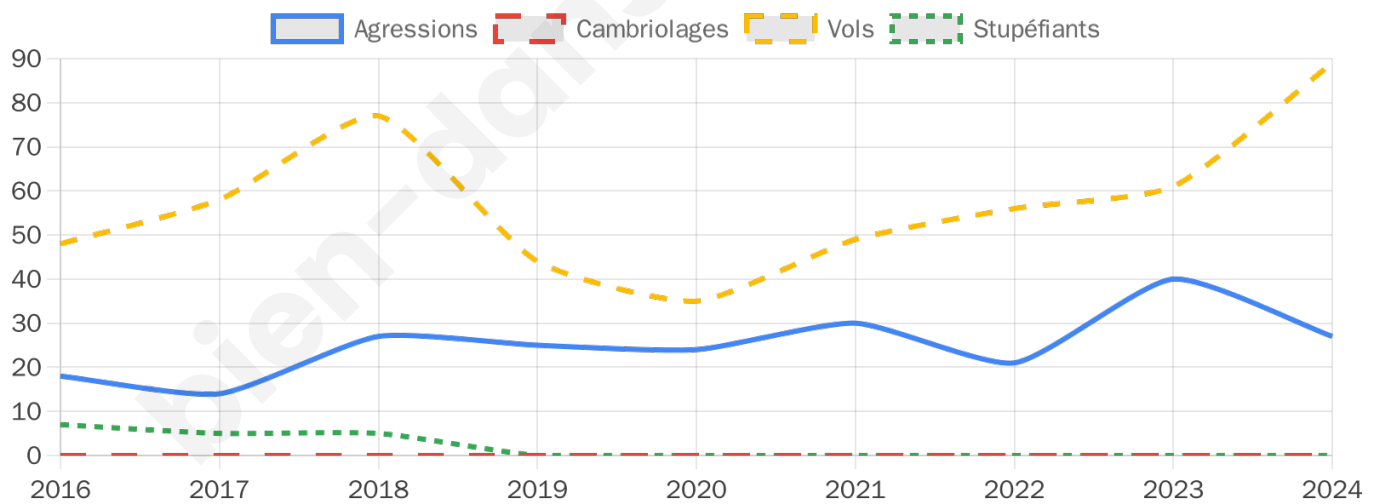

1 592 inscrits

Participation : 70.1%
Votes blancs : 1.43%
Votes nuls : 0.99%

Second tour

	Emmanuel MACRON	42,3 %
	Marine LE PEN	57,7 %

1 590 inscrits

Participation : 71.89%
Votes blancs : 4.37%
Votes nuls : 1.92%

Sécurité

Agressions physiques / sexuelles

27

Cambriolages

0

Vols / dégradations

89

Stupéfiants

0

Evolution du nombre d'infractions

Pour comparer

(en proportion du nombre d'habitants)

Sources : Bases statistiques communale, départementale et régionale de la délinquance enregistrée par la police et la gendarmerie nationales selon les dernières parutions officielles de 2025 portant sur l'année 2024 ([data.gouv](https://data.gouv.fr)).