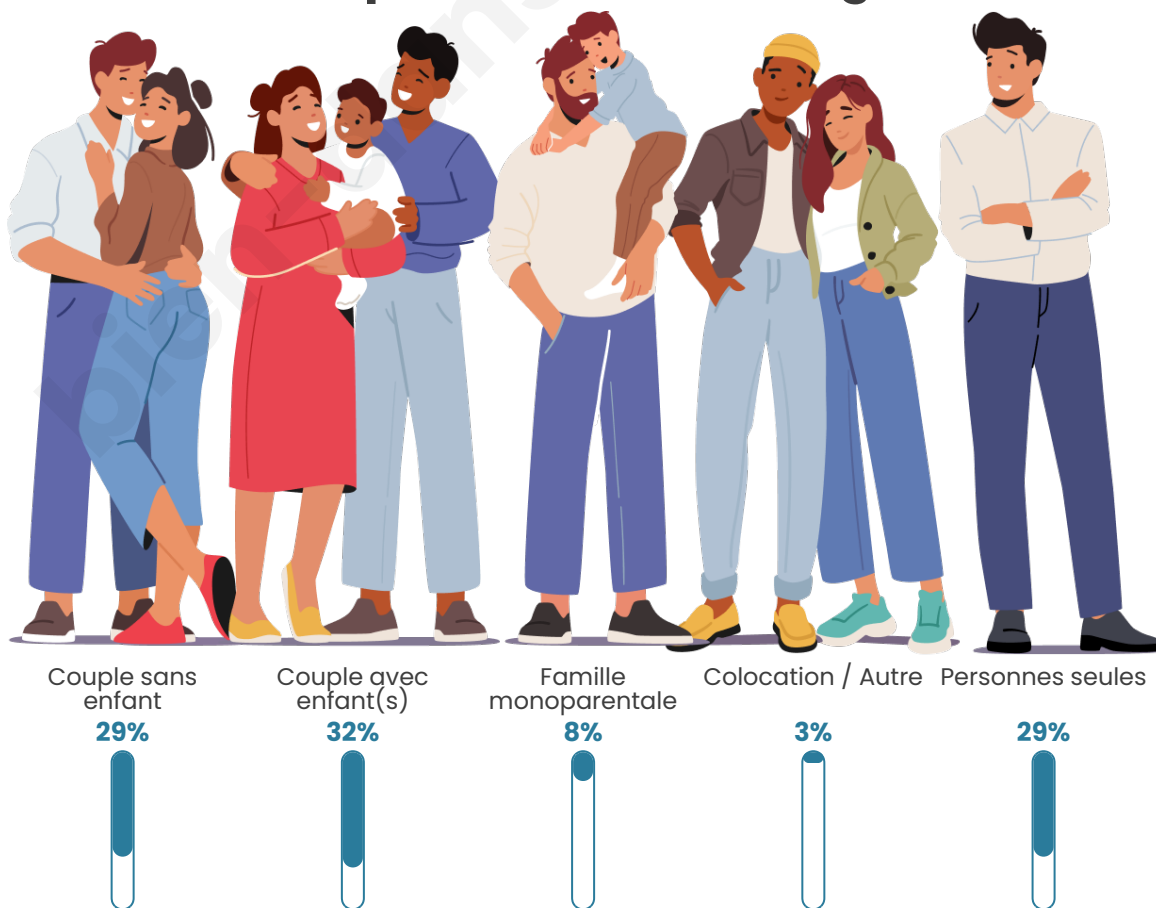

Tranche d'âge

Activité professionnelle

Niveau de diplôme

Composition des ménages

Profils électoraux

Premier tour

	Marine LE PEN	38.11 %
	Emmanuel MACRON	24.70 %
	Jean-Luc MÉLENCHON	15.34 %
	Éric ZEMMOUR	6.06 %
	Valérie PÉCRESSÉ	3.03 %
	Jean LASSALLE	2.94 %
	Nicolas DUPONT-AIGNAN	2.48 %
	Fabien ROUSSEL	2.39 %
	Yannick JADOT	2.20 %
	Anne HIDALGO	1.65 %
	Philippe POUTOU	0.73 %
	Nathalie ARTHAUD	0.37 %