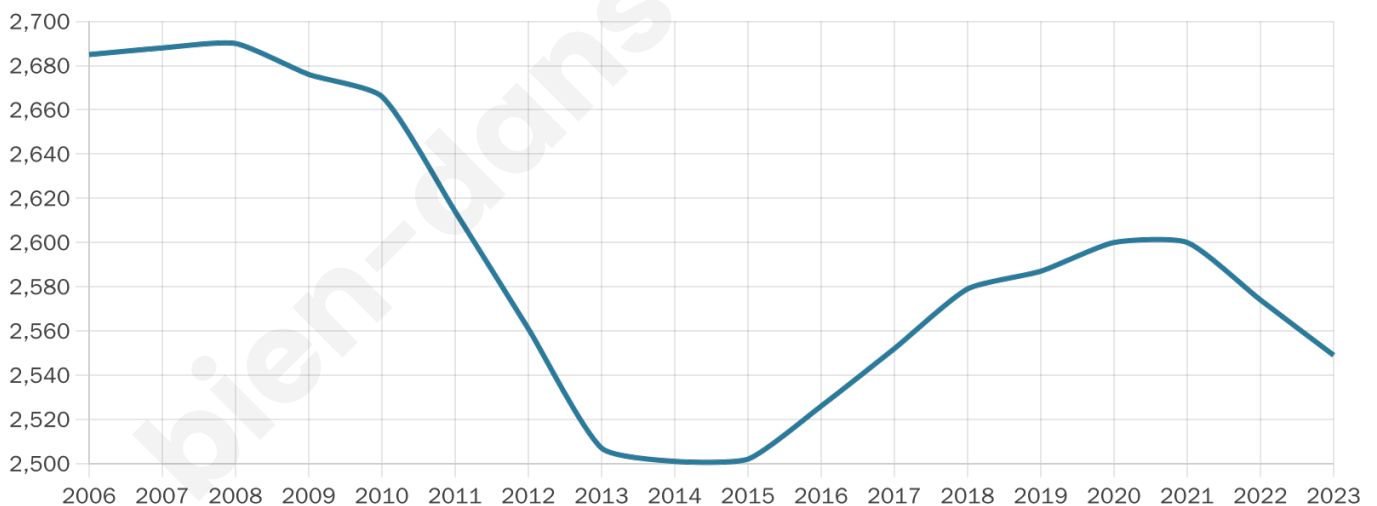

Age moyen

41 ans

Pop active

42.8%

Taux chômage

16.8%

Pop densité

255 h/km²

Revenu moyen

18 480 €/an

Evolution du nombre d'habitants

Sources : Institut national de la statistique et des études économiques (insee) selon Les dernières parutions officielles de 2024 portant sur les années 2020, 2021 et 2022.