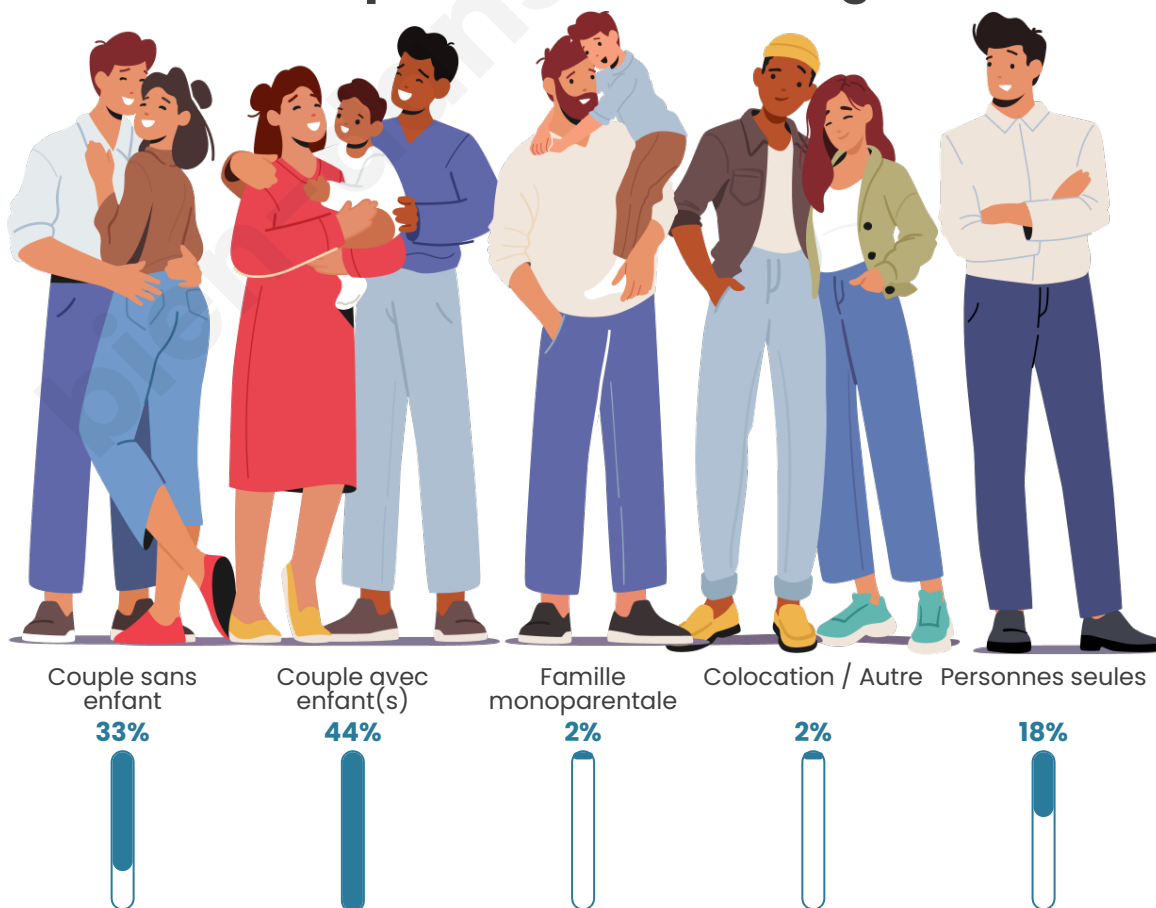

Tranche d'âge

Activité professionnelle

Niveau de diplôme

Composition des ménages

Profils électoraux

Premier tour

	Marine LE PEN	34.95 %
	Emmanuel MACRON	22.45 %
	Jean-Luc MÉLENCHON	19.90 %
	Éric ZEMMOUR	7.40 %
	Valérie PÉCRESE	4.85 %
	Jean LASSALLE	2.55 %
	Yannick JADOT	2.04 %
	Nicolas DUPONT-AIGNAN	2.04 %
	Fabien ROUSSEL	1.28 %
	Philippe POUTOU	1.02 %
	Nathalie ARTHAUD	0.77 %
	Anne HIDALGO	0.77 %