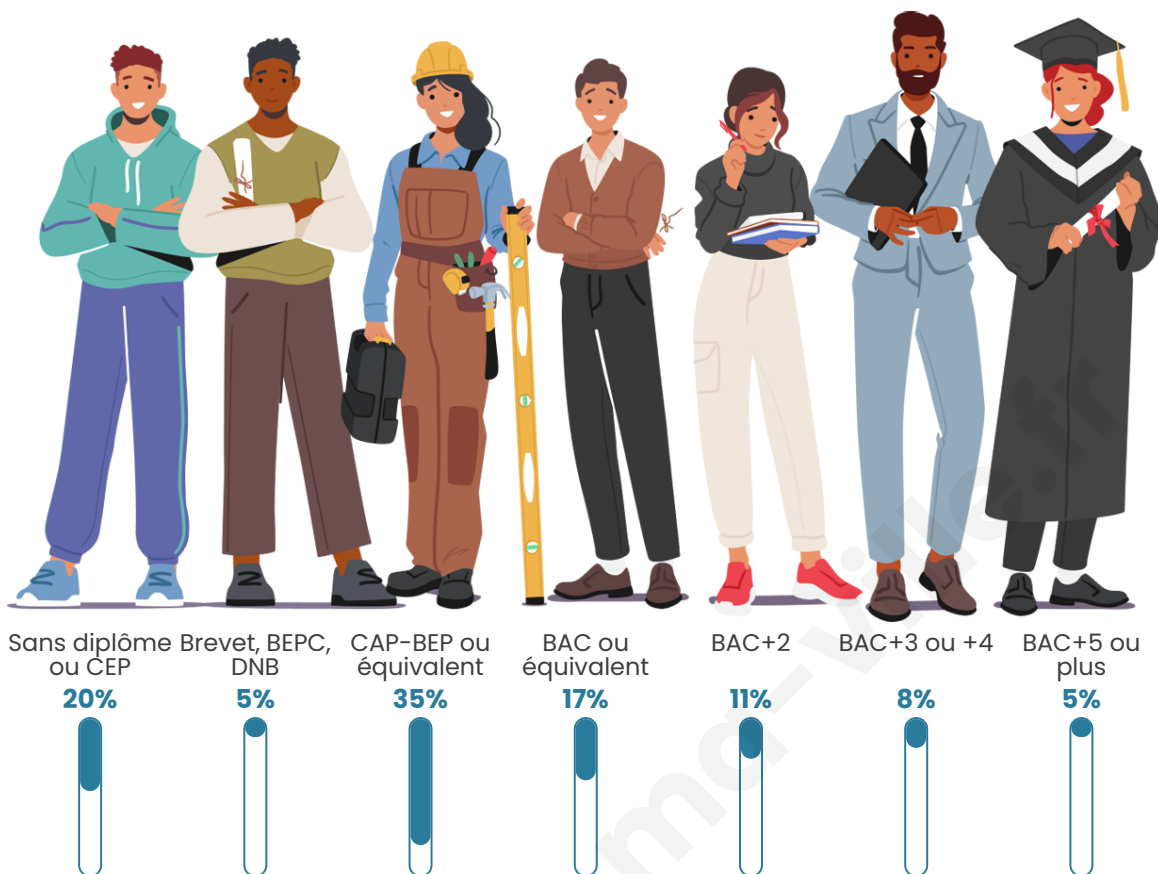

608

Age moyen

40 ans

Pop active

51%

Taux chômage

5.9%

Pop densité

Tranche d'âge

Activité professionnelle

Niveau de diplôme

Composition des ménages

Profils électoraux

Premier tour

	Marine LE PEN	34.95 %
	Emmanuel MACRON	22.45 %
	Jean-Luc MÉLENCHON	19.90 %
	Éric ZEMMOUR	7.40 %
	Valérie PÉCRESE	4.85 %
	Jean LASSALLE	2.55 %
	Yannick JADOT	2.04 %
	Nicolas DUPONT-AIGNAN	2.04 %
	Fabien ROUSSEL	1.28 %
	Philippe POUTOU	1.02 %
	Nathalie ARTHAUD	0.77 %
	Anne HIDALGO	0.77 %