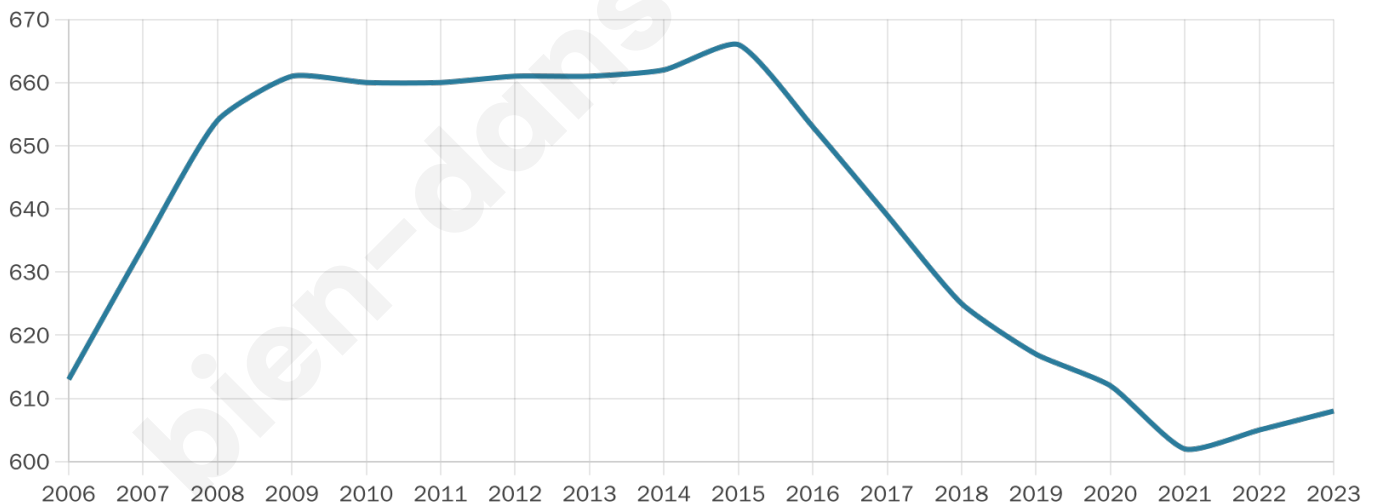

Version web

Ville de Vertrieu

Présenté par

BIEN dans
ma **VILLE** 

Sommaire

Situation géographique	3
Statistiques sur la population	4
Evolution du nombre d'habitants	4
Tranche d'âge	5
0-14 ans	5
15-29 ans	5
30-44 ans	5
45-59 ans	5
60-74 ans	5
75-89 ans	5
90 ans et +	5
Activité professionnelle	5
Agriculteurs	5
Artisans, Commerçants	5
Cadres et sup.	5
Professions intermédiaires	5
Employé	5
Ouvrier	5
Retraité	5
Autres	5
Niveau de diplôme	6
Sans diplôme ou CEP	6
Brevet, BEPC, DNB	6
CAP-BEP ou équivalent	6
BAC ou équivalent	6
BAC+2	6
BAC+3 ou +4	6
BAC+5 ou plus	6
Composition des ménages	6
Couple sans enfant	6
Couple avec enfant(s)	6
Famille monoparentale	6
Colocation / Autre	6
Personnes seules	6
Profil électoraux	7
Premier tour	7
Sécurité	8
Evolution du nombre d'infractions	8
Pour comparer	9
Services à la population	10
Commerce	10
Éducation	10
Villes autour de Vertrieu	12
Avis sur la ville de Vertrieu	13
Moyenne par critère	13
Villes autour de Vertrieu	13
Répartition des avis par note	13
Répartition des avis par note	13

608

Age moyen

40 ans

Pop active

51%

Taux chômage

5.9%

Pop densité

152 h/km²

Revenu moyen

25 150 €/an

Evolution du nombre d'habitants

Sources : Institut national de la statistique et des études économiques (insee) selon Les dernières parutions officielles de 2024 portant sur les années 2020, 2021 et 2022.