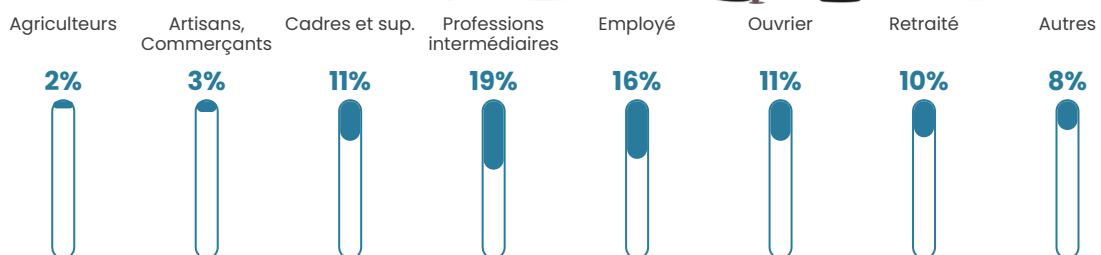

152 h/km²

Revenu moyen

25 150 €/an

Evolution du nombre d'habitants

Sources : Institut national de la statistique et des études économiques (insee) selon Les dernières parutions officielles de 2024 portant sur les années 2020, 2021 et 2022.

Tranche d'âge

Activité professionnelle

Niveau de diplôme

Composition des ménages

Profils électoraux

Premier tour

	Marine LE PEN	34.95 %
	Emmanuel MACRON	22.45 %
	Jean-Luc MÉLENCHON	19.90 %
	Éric ZEMMOUR	7.40 %
	Valérie PÉCRESE	4.85 %
	Jean LASSALLE	2.55 %
	Yannick JADOT	2.04 %
	Nicolas DUPONT-AIGNAN	2.04 %
	Fabien ROUSSEL	1.28 %
	Philippe POUTOU	1.02 %
	Nathalie ARTHAUD	0.77 %
	Anne HIDALGO	0.77 %