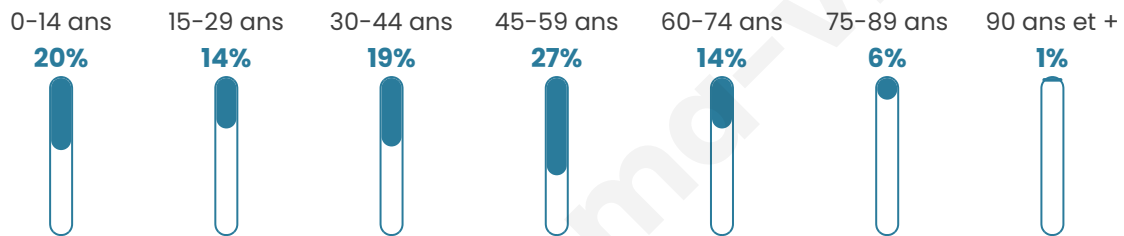

608

Age moyen

40 ans

Pop active

51%

Taux chômage

5.9%

Pop densité

152 h/km²

Revenu moyen

25 150 €/an

Evolution du nombre d'habitants

Sources : Institut national de la statistique et des études économiques (insee) selon Les dernières parutions officielles de 2024 portant sur les années 2020, 2021 et 2022.

Tranche d'âge

Activité professionnelle

Niveau de diplôme

Composition des ménages

Profils électoraux

Premier tour

	Marine LE PEN	34.95 %
	Emmanuel MACRON	22.45 %
	Jean-Luc MÉLENCHON	19.90 %
	Éric ZEMMOUR	7.40 %
	Valérie PÉCRESE	4.85 %
	Jean LASSALLE	2.55 %
	Yannick JADOT	2.04 %
	Nicolas DUPONT-AIGNAN	2.04 %
	Fabien ROUSSEL	1.28 %
	Philippe POUTOU	1.02 %
	Nathalie ARTHAUD	0.77 %
	Anne HIDALGO	0.77 %

481 inscrits

Participation : 82.74%

Votes blancs : 1.51%

Votes nuls : 0.00%

Second tour

	Emmanuel MACRON	41,62 %
	Marine LE PEN	58,38 %

481 inscrits

Participation : 80.87%