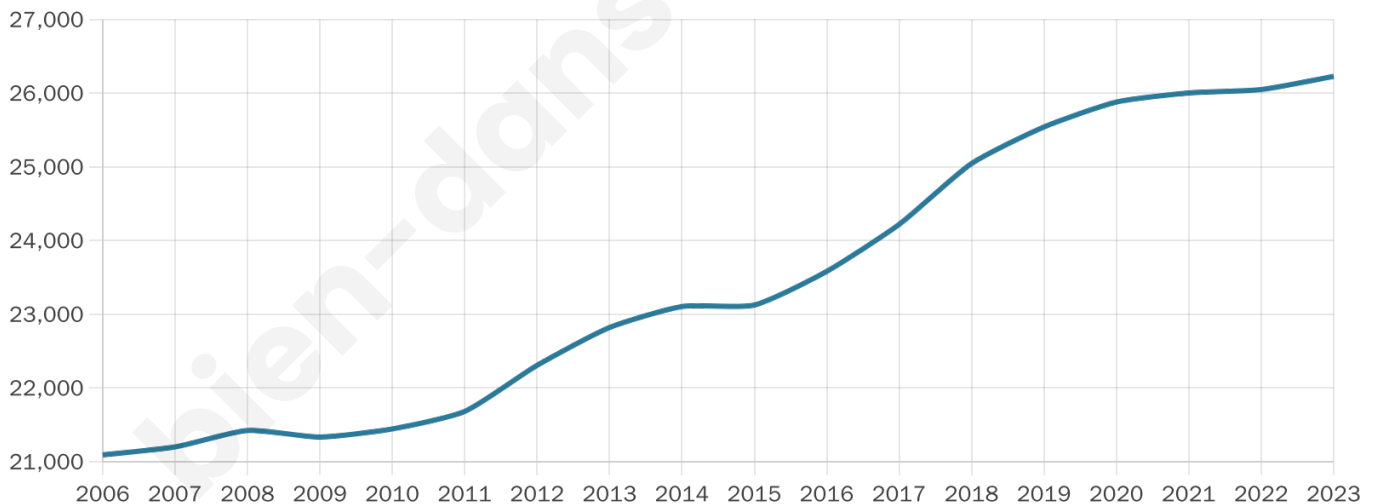

Nombre d'habitants

26 227

Age moyen

42 ans

Pop active

47.3%

Taux chômage

5.6%

Pop densité

749 h/km²

Revenu moyen

27 590 €/an

Evolution du nombre d'habitants

Sources : Institut national de la statistique et des études économiques (insee) selon Les dernières parutions officielles de 2024 portant sur les années 2020, 2021 et 2022.

Tranche d'âge

Activité professionnelle

Niveau de diplôme

Composition des ménages

Profils électoraux

Premier tour

	Emmanuel MACRON	38.47 %
	Jean-Luc MÉLENCHON	19.86 %
	Marine LE PEN	12.50 %
	Yannick JADOT	9.47 %
	Éric ZEMMOUR	5.68 %
	Valérie PÉCRESE	5.43 %
	Anne HIDALGO	2.26 %
	Jean LASSALLE	2.01 %
	Fabien ROUSSEL	1.81 %
	Nicolas DUPONT- AIGNAN	1.51 %
	Philippe POUTOU	0.60 %
	Nathalie ARTHAUD	0.40 %