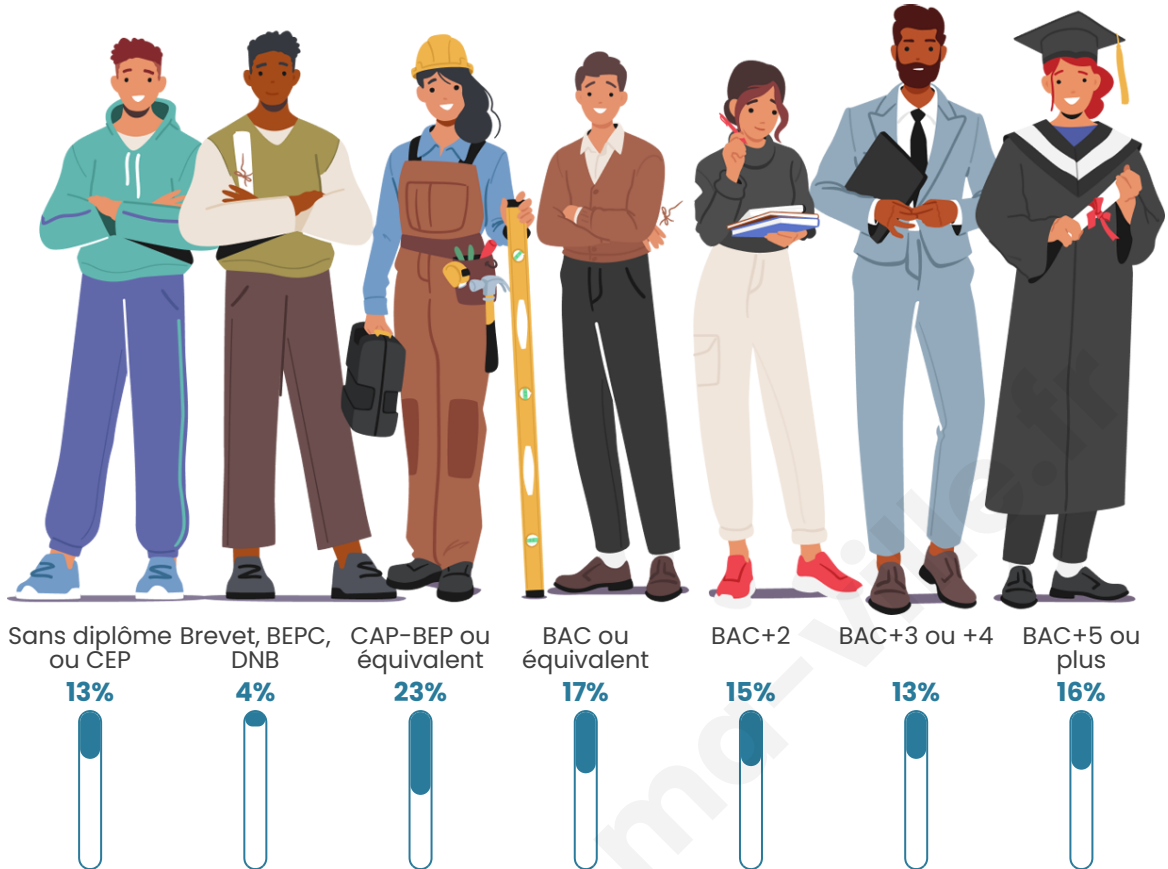

Nombre d'habitants

26 227

Age moyen

42 ans

Pop active

47.3%

Taux chômage

5.6%

Pop densité

749 h/km²

Revenu moyen

27 590 €/an

Evolution du nombre d'habitants

Sources : Institut national de la statistique et des études économiques (insee) selon Les dernières parutions officielles de 2024 portant sur les années 2020, 2021 et 2022.

Tranche d'âge

Activité professionnelle

Niveau de diplôme

Composition des ménages

Profils électoraux

Premier tour

	Emmanuel MACRON	38.47 %
	Jean-Luc MÉLENCHON	19.86 %
	Marine LE PEN	12.50 %
	Yannick JADOT	9.47 %
	Éric ZEMMOUR	5.68 %
	Valérie PÉCRESE	5.43 %
	Anne HIDALGO	2.26 %
	Jean LASSALLE	2.01 %
	Fabien ROUSSEL	1.81 %
	Nicolas DUPONT- AIGNAN	1.51 %
	Philippe POUTOU	0.60 %
	Nathalie ARTHAUD	0.40 %