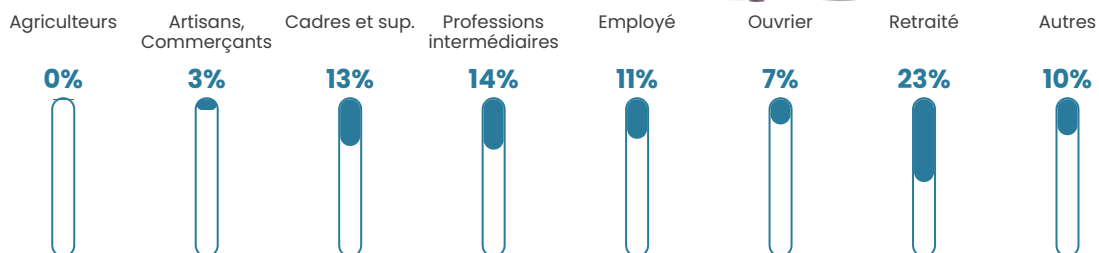

Pop densité

749 h/km²

Revenu moyen

27 590 €/an

Evolution du nombre d'habitants

Sources : Institut national de la statistique et des études économiques (insee) selon Les dernières parutions officielles de 2024 portant sur les années 2020, 2021 et 2022.

Tranche d'âge

Activité professionnelle

Niveau de diplôme

Composition des ménages

Profils électoraux

Premier tour

	Emmanuel MACRON	38.47 %
	Jean-Luc MÉLENCHON	19.86 %
	Marine LE PEN	12.50 %
	Yannick JADOT	9.47 %
	Éric ZEMMOUR	5.68 %
	Valérie PÉCRESE	5.43 %
	Anne HIDALGO	2.26 %
	Jean LASSALLE	2.01 %
	Fabien ROUSSEL	1.81 %
	Nicolas DUPONT- AIGNAN	1.51 %
	Philippe POUTOU	0.60 %
	Nathalie ARTHAUD	0.40 %