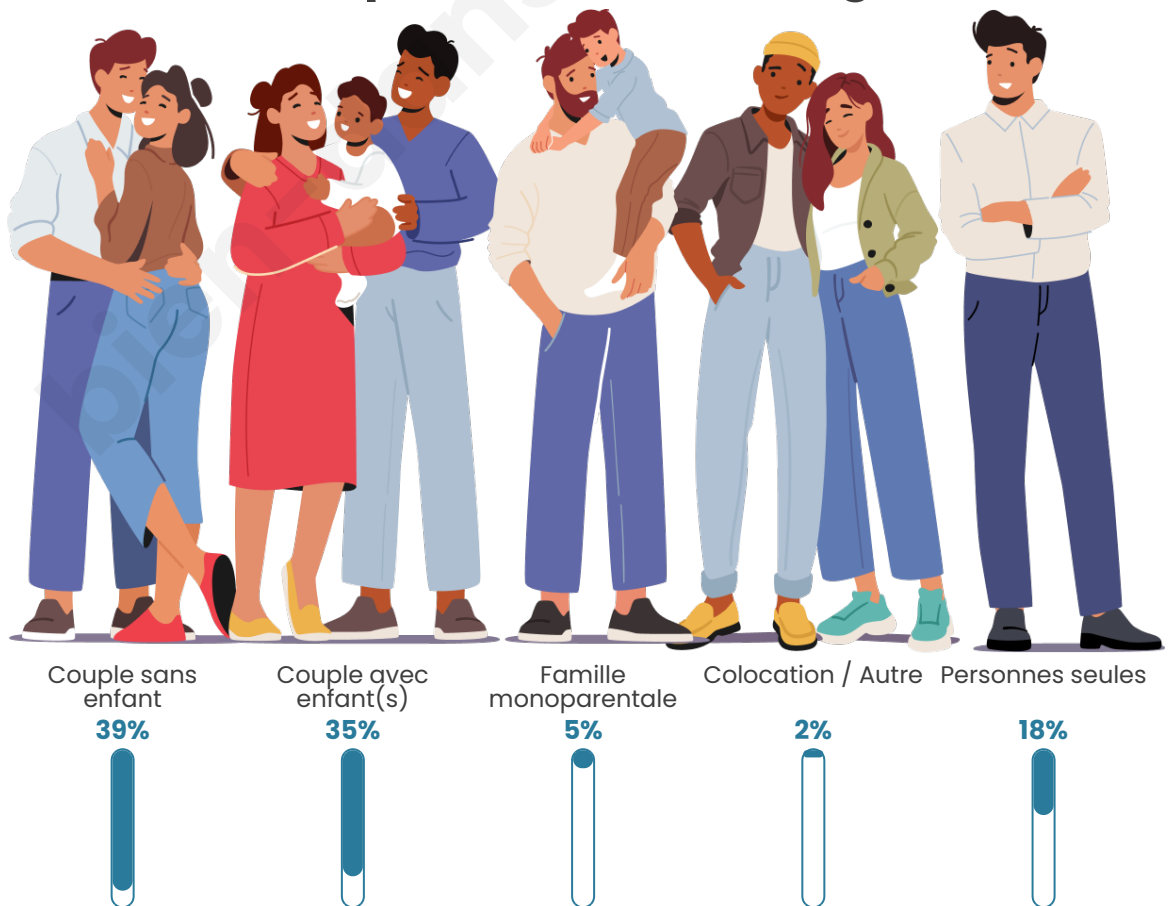

Nombre d'habitants

26 227

Age moyen

42 ans

Pop active

47.3%

Taux chômage

5.6%

Tranche d'âge

Activité professionnelle

Niveau de diplôme

Composition des ménages

Profils électoraux

Premier tour

	Emmanuel MACRON	38.47 %
	Jean-Luc MÉLENCHON	19.86 %
	Marine LE PEN	12.50 %
	Yannick JADOT	9.47 %
	Éric ZEMMOUR	5.68 %
	Valérie PÉCRESE	5.43 %
	Anne HIDALGO	2.26 %
	Jean LASSALLE	2.01 %
	Fabien ROUSSEL	1.81 %
	Nicolas DUPONT- AIGNAN	1.51 %
	Philippe POUTOU	0.60 %
	Nathalie ARTHAUD	0.40 %