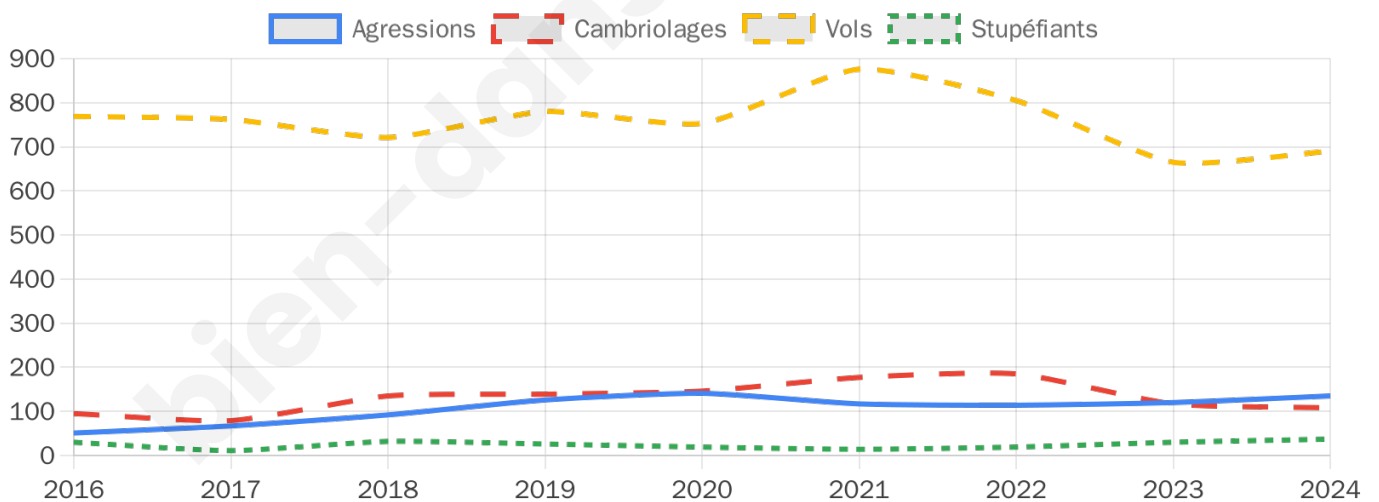

20 268 inscrits

Participation : 80.9%

Votes blancs : 1.45%

Votes nuls : 0.70%

Second tour

	Emmanuel MACRON	76,76 %
	Marine LE PEN	23,24 %

20 281 inscrits

Participation : 80.07%

Votes blancs : 6.47%

Votes nuls : 1.88%

Sécurité

Agressions physiques / sexuelles

135

Cambriolages

108

Vols / dégradations

690

Stupéfiants

37

Evolution du nombre d'infractions

Pour comparer

(en proportion du nombre d'habitants)

Sources : Bases statistiques communale, départementale et régionale de la délinquance enregistrée par la police et la gendarmerie nationales selon les dernières parutions officielles de 2025 portant sur l'année 2024 ([data.gouv](https://data.gouv.fr)).