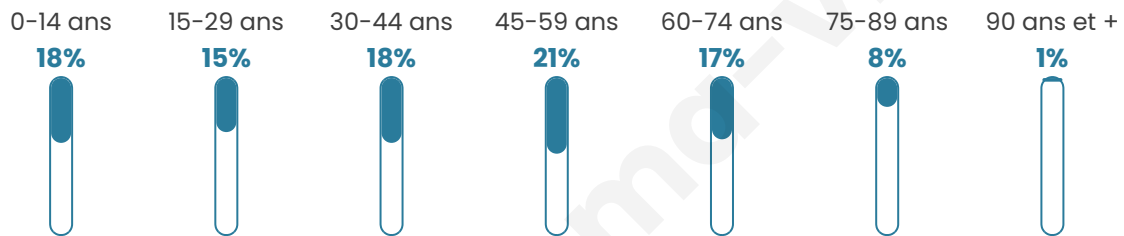

Nombre d'habitants

26 227

Age moyen

42 ans

Pop active

47.3%

Taux chômage

5.6%

Pop densité

749 h/km²

Revenu moyen

27 590 €/an

Evolution du nombre d'habitants

Sources : Institut national de la statistique et des études économiques (insee) selon Les dernières parutions officielles de 2024 portant sur les années 2020, 2021 et 2022.

Tranche d'âge

Activité professionnelle

Niveau de diplôme

Composition des ménages

Profils électoraux

Premier tour

	Emmanuel MACRON	38.47 %
	Jean-Luc MÉLENCHON	19.86 %
	Marine LE PEN	12.50 %
	Yannick JADOT	9.47 %
	Éric ZEMMOUR	5.68 %
	Valérie PÉCRESE	5.43 %
	Anne HIDALGO	2.26 %
	Jean LASSALLE	2.01 %
	Fabien ROUSSEL	1.81 %
	Nicolas DUPONT- AIGNAN	1.51 %
	Philippe POUTOU	0.60 %
	Nathalie ARTHAUD	0.40 %