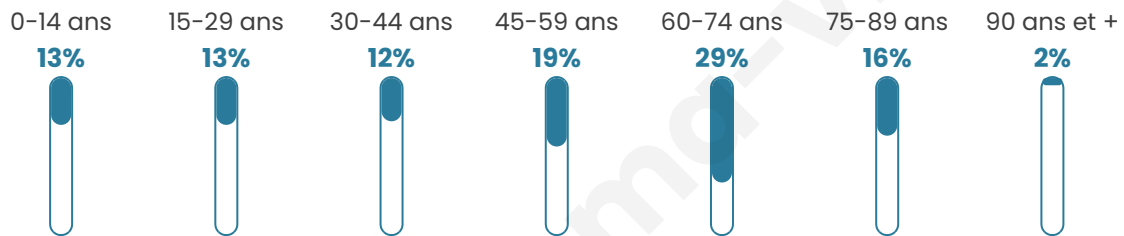

580

Age moyen

51 ans

Pop active

39.3%

Taux chômage

10.7%

Pop densité

41 h/km²

Revenu moyen

20 600 €/an

Evolution du nombre d'habitants

Sources : Institut national de la statistique et des études économiques (insee) selon Les dernières parutions officielles de 2024 portant sur les années 2020, 2021 et 2022.

Tranche d'âge

Activité professionnelle

Niveau de diplôme

Composition des ménages

Profils électoraux

Premier tour

	Emmanuel MACRON	31.19 %
	Marine LE PEN	18.97 %
	Jean-Luc MÉLENCHON	15.11 %
	Éric ZEMMOUR	6.75 %
	Yannick JADOT	6.11 %
	Fabien ROUSSEL	5.79 %
	Jean LASSALLE	4.18 %
	Anne HIDALGO	4.18 %
	Valérie PÉCRESSE	4.18 %
	Nicolas DUPONT- AIGNAN	2.89 %
	Nathalie ARTHAUD	0.32 %
	Philippe POUTOU	0.32 %

431 inscrits

Participation : 74.71%

Votes blancs : 2.17%

Votes nuls : 1.24%

Second tour

	Emmanuel MACRON	58,97 %
	Marine LE PEN	41,03 %

431 inscrits

Participation : 71.23%