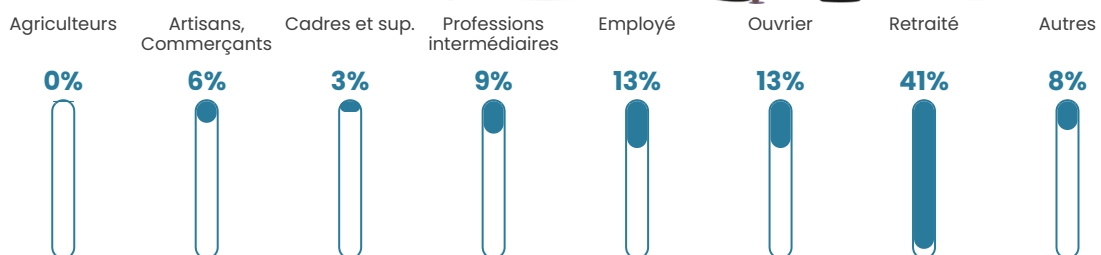

41 h/km²

Revenu moyen

20 600 €/an

Evolution du nombre d'habitants

Sources : Institut national de la statistique et des études économiques (insee) selon Les dernières parutions officielles de 2024 portant sur les années 2020, 2021 et 2022.

Tranche d'âge

Activité professionnelle

Niveau de diplôme

Composition des ménages

Profils électoraux

Premier tour

	Emmanuel MACRON	31.19 %
	Marine LE PEN	18.97 %
	Jean-Luc MÉLENCHON	15.11 %
	Éric ZEMMOUR	6.75 %
	Yannick JADOT	6.11 %
	Fabien ROUSSEL	5.79 %
	Jean LASSALLE	4.18 %
	Anne HIDALGO	4.18 %
	Valérie PÉCRESSE	4.18 %
	Nicolas DUPONT- AIGNAN	2.89 %
	Nathalie ARTHAUD	0.32 %
	Philippe POUTOU	0.32 %