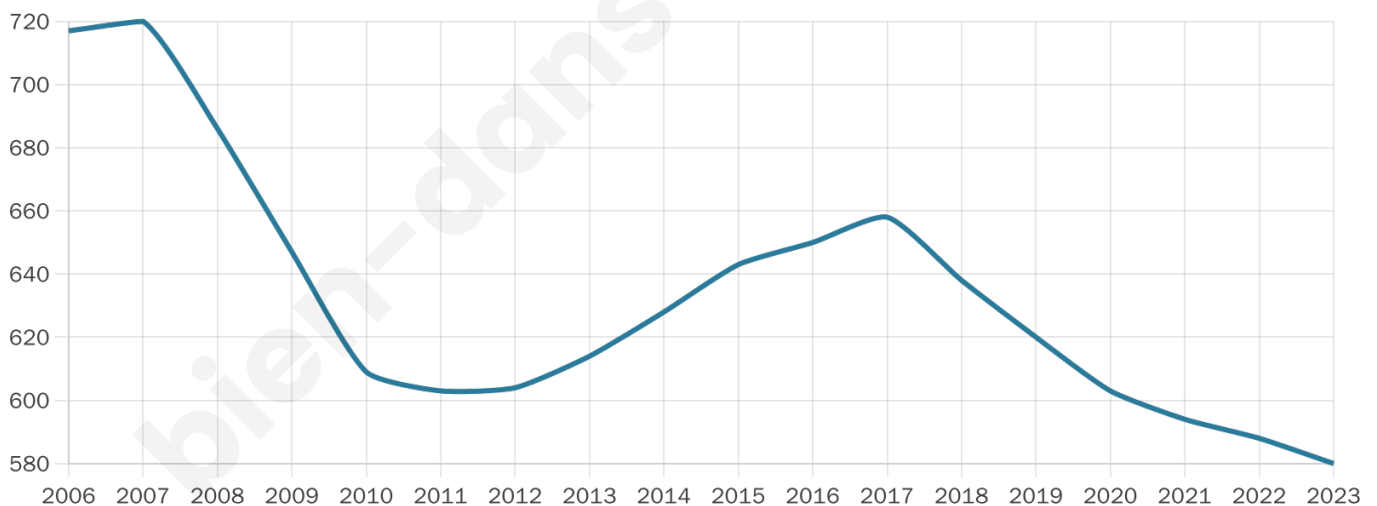

580

Age moyen

51 ans

Pop active

39.3%

Taux chômage

10.7%

Pop densité

41 h/km²

Revenu moyen

20 600 €/an

Evolution du nombre d'habitants

Sources : Institut national de la statistique et des études économiques (insee) selon Les dernières parutions officielles de 2024 portant sur les années 2020, 2021 et 2022.