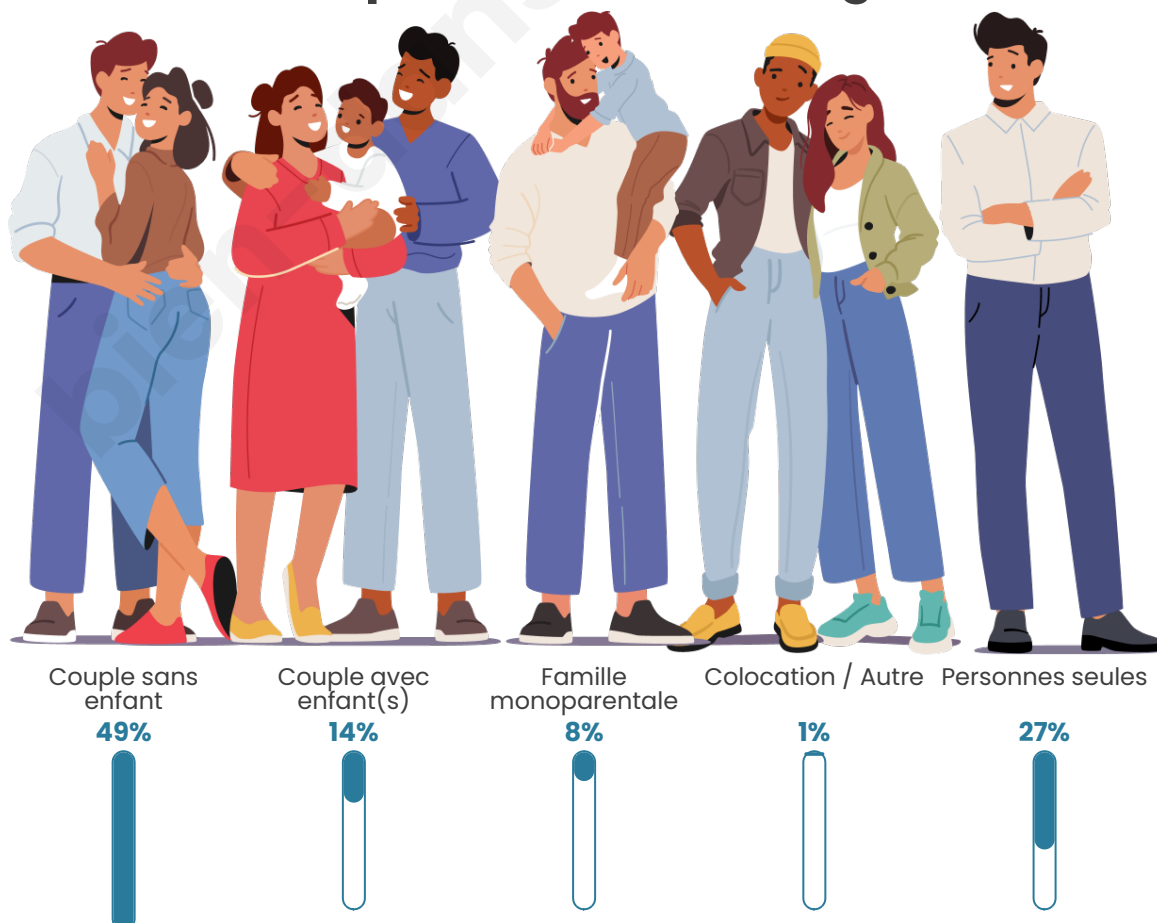

Tranche d'âge

Activité professionnelle

Niveau de diplôme

Composition des ménages

Profils électoraux

Premier tour

	Emmanuel MACRON	31.19 %
	Marine LE PEN	18.97 %
	Jean-Luc MÉLENCHON	15.11 %
	Éric ZEMMOUR	6.75 %
	Yannick JADOT	6.11 %
	Fabien ROUSSEL	5.79 %
	Jean LASSALLE	4.18 %
	Anne HIDALGO	4.18 %
	Valérie PÉCRESSE	4.18 %
	Nicolas DUPONT- AIGNAN	2.89 %
	Nathalie ARTHAUD	0.32 %
	Philippe POUTOU	0.32 %