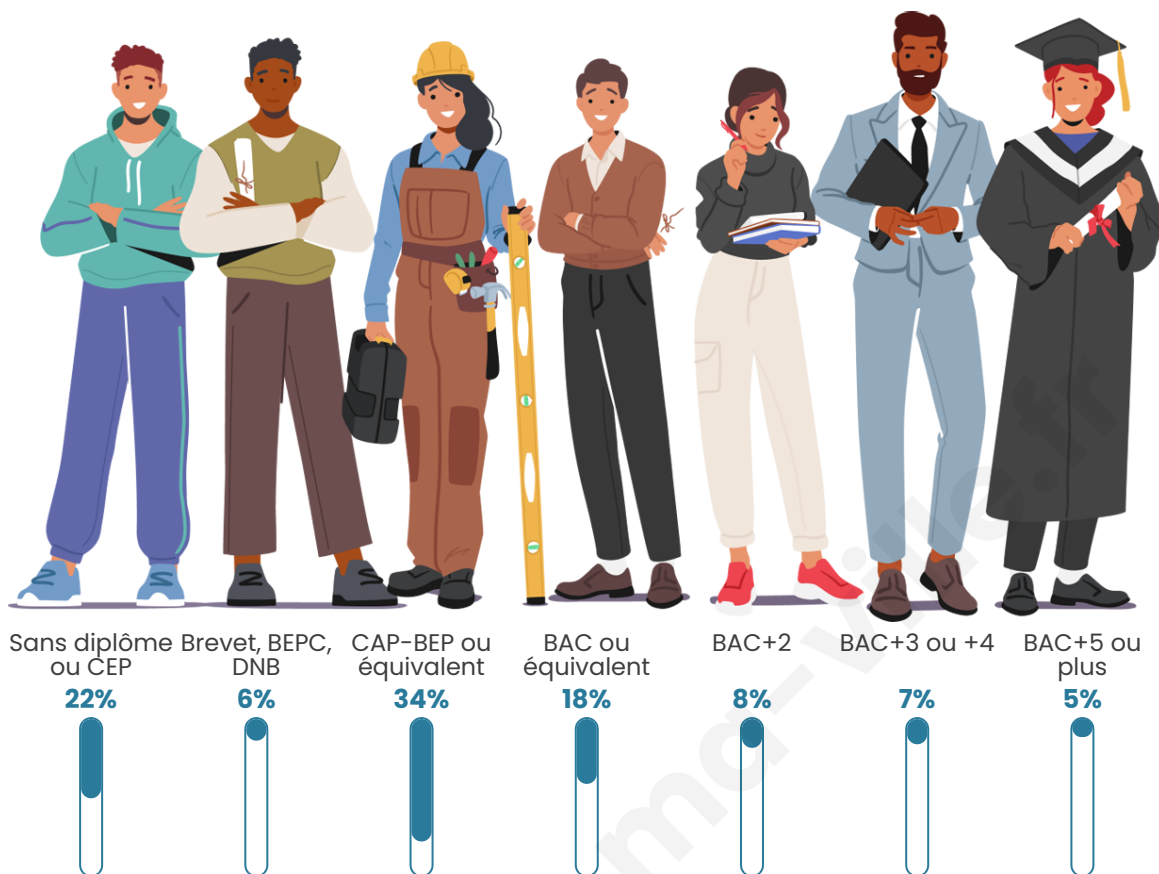

Tranche d'âge

Activité professionnelle

Niveau de diplôme

Composition des ménages

Profils électoraux

Premier tour

	Emmanuel MACRON	31.19 %
	Marine LE PEN	18.97 %
	Jean-Luc MÉLENCHON	15.11 %
	Éric ZEMMOUR	6.75 %
	Yannick JADOT	6.11 %
	Fabien ROUSSEL	5.79 %
	Jean LASSALLE	4.18 %
	Anne HIDALGO	4.18 %
	Valérie PÉCRESSE	4.18 %
	Nicolas DUPONT- AIGNAN	2.89 %
	Nathalie ARTHAUD	0.32 %
	Philippe POUTOU	0.32 %