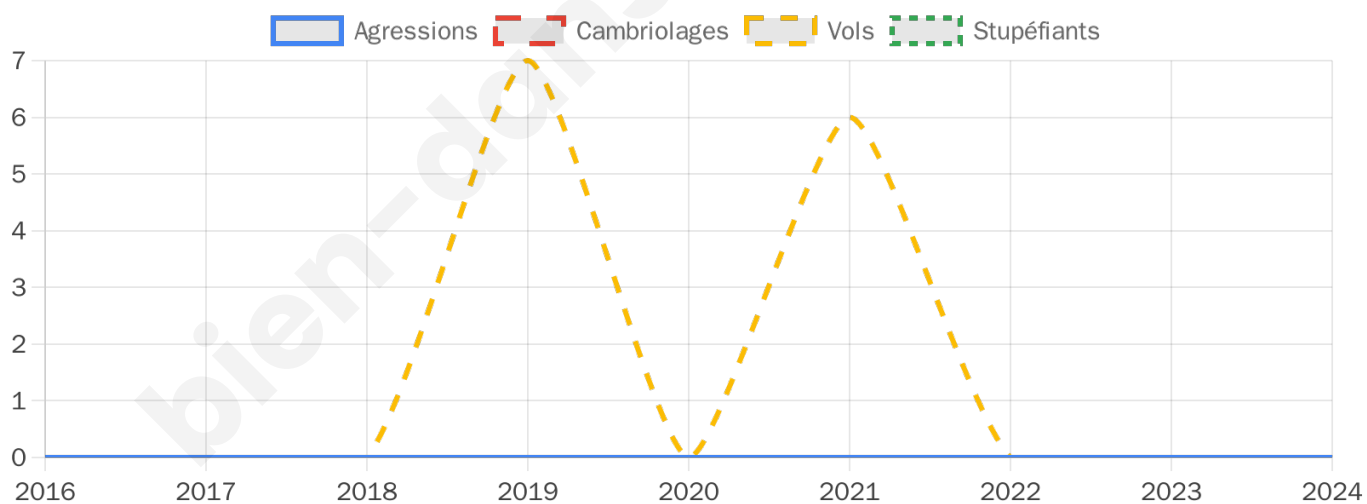

Sécurité

Agressions physiques / sexuelles

0

Cambriolages

0

Vols / dégradations

0

Stupéfiants

0

Evolution du nombre d'infractions