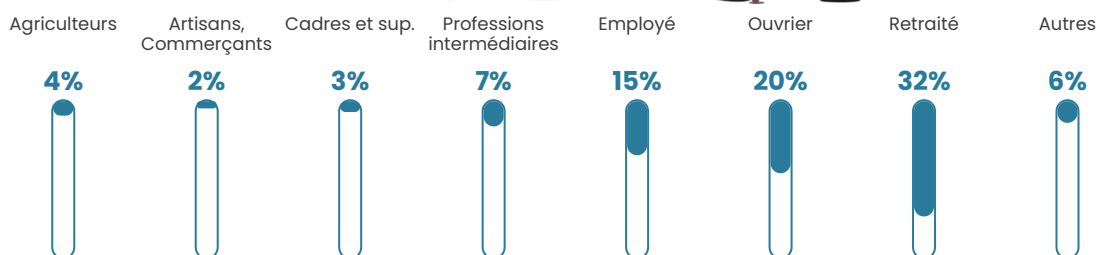

Pop densité

25 h/km²

Revenu moyen

20 180 €/an

Evolution du nombre d'habitants

Sources : Institut national de la statistique et des études économiques (insee) selon Les dernières parutions officielles de 2024 portant sur les années 2020, 2021 et 2022.

Tranche d'âge

Activité professionnelle

Niveau de diplôme

Composition des ménages

Profils électoraux

Premier tour

	Marine LE PEN	33.60 %
	Emmanuel MACRON	19.60 %
	Jean-Luc MÉLENCHON	14.80 %
	Éric ZEMMOUR	10.00 %
	Jean LASSALLE	6.40 %
	Fabien ROUSSEL	4.80 %
	Valérie PÉCRESE	4.40 %
	Anne HIDALGO	2.40 %
	Nicolas DUPONT-AIGNAN	2.40 %
	Yannick JADOT	1.20 %
	Nathalie ARTHAUD	0.40 %
	Philippe POUTOU	0.00 %