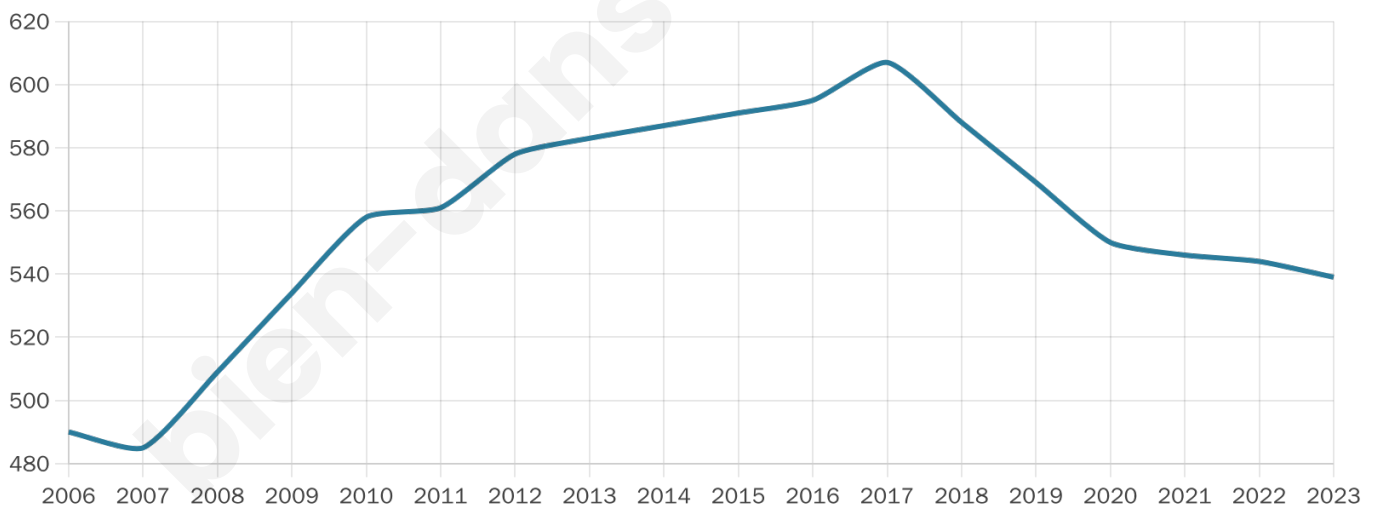

Nombre d'habitants

539

Age moyen

49 ans

Pop active

41.9%

Taux chômage

12.5%

Pop densité

25 h/km²

Revenu moyen

20 180 €/an

Evolution du nombre d'habitants

Sources : Institut national de la statistique et des études économiques (insee) selon Les dernières parutions officielles de 2024 portant sur les années 2020, 2021 et 2022.

Tranche d'âge

Activité professionnelle

Niveau de diplôme

Composition des ménages

Profils électoraux

Premier tour

	Marine LE PEN	33.60 %
	Emmanuel MACRON	19.60 %
	Jean-Luc MÉLENCHON	14.80 %
	Éric ZEMMOUR	10.00 %
	Jean LASSALLE	6.40 %
	Fabien ROUSSEL	4.80 %
	Valérie PÉCRESE	4.40 %
	Anne HIDALGO	2.40 %
	Nicolas DUPONT-AIGNAN	2.40 %
	Yannick JADOT	1.20 %
	Nathalie ARTHAUD	0.40 %
	Philippe POUTOU	0.00 %