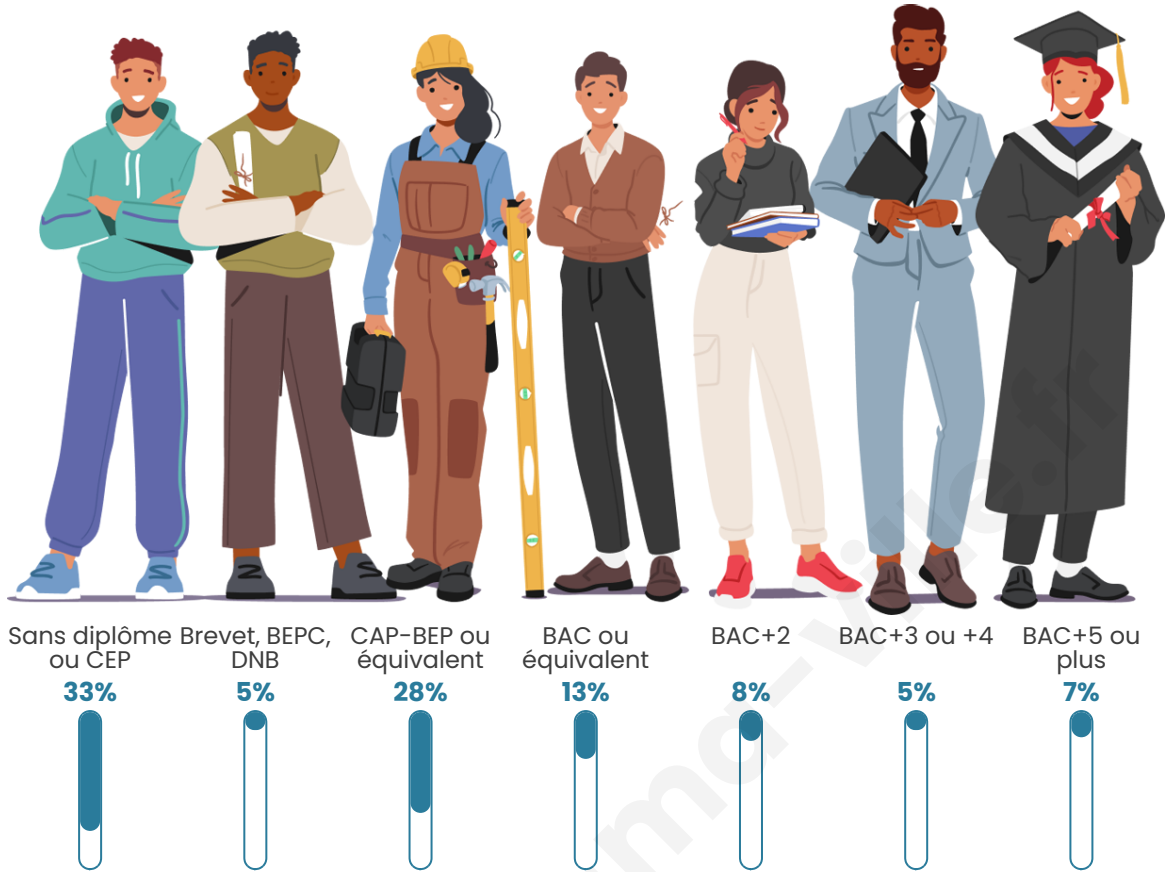

Niveau de diplôme