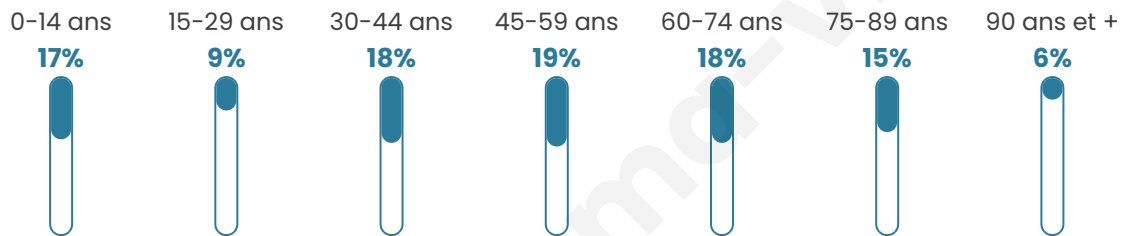

Nombre d'habitants

539

Age moyen

49 ans

Pop active

41.9%

Taux chômage

12.5%

Pop densité

25 h/km²

Revenu moyen

20 180 €/an

Evolution du nombre d'habitants

Sources : Institut national de la statistique et des études économiques (insee) selon Les dernières parutions officielles de 2024 portant sur les années 2020, 2021 et 2022.

Tranche d'âge

Activité professionnelle

Niveau de diplôme

Composition des ménages

Profils électoraux

Premier tour

	Marine LE PEN	33.60 %
	Emmanuel MACRON	19.60 %
	Jean-Luc MÉLENCHON	14.80 %
	Éric ZEMMOUR	10.00 %
	Jean LASSALLE	6.40 %
	Fabien ROUSSEL	4.80 %
	Valérie PÉCRESE	4.40 %
	Anne HIDALGO	2.40 %
	Nicolas DUPONT-AIGNAN	2.40 %
	Yannick JADOT	1.20 %
	Nathalie ARTHAUD	0.40 %
	Philippe POUTOU	0.00 %

289 inscrits

Participation : 87.89%

Votes blancs : 1.57%

Votes nuls : 0.00%

Second tour

	Emmanuel MACRON	37,39 %
	Marine LE PEN	62,61 %

289 inscrits

Participation : 86.85%