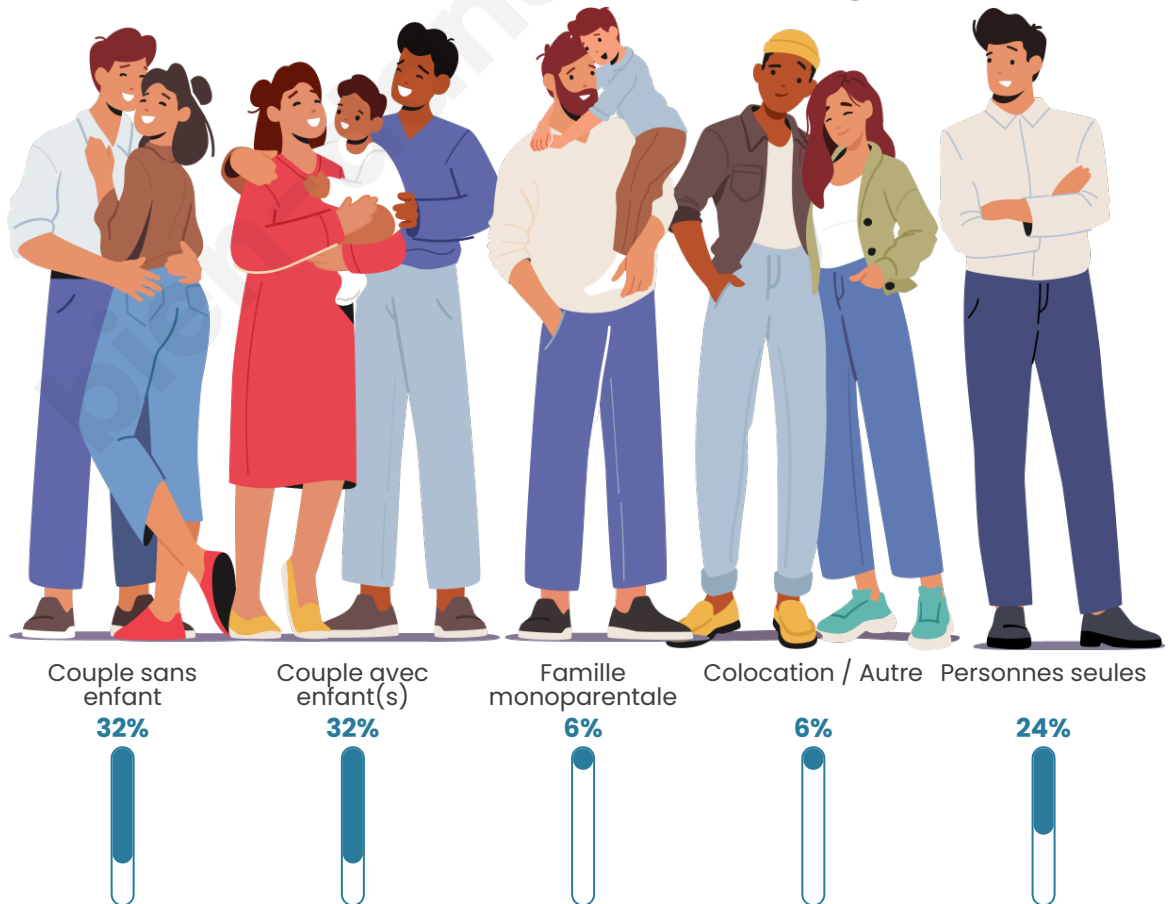

Nombre d'habitants

539

Age moyen

49 ans

Pop active

41.9%

Taux chômage

12.5%

Tranche d'âge

Activité professionnelle

Niveau de diplôme

Composition des ménages

Profils électoraux

Premier tour

	Marine LE PEN	33.60 %
	Emmanuel MACRON	19.60 %
	Jean-Luc MÉLENCHON	14.80 %
	Éric ZEMMOUR	10.00 %
	Jean LASSALLE	6.40 %
	Fabien ROUSSEL	4.80 %
	Valérie PÉCRESE	4.40 %
	Anne HIDALGO	2.40 %
	Nicolas DUPONT-AIGNAN	2.40 %
	Yannick JADOT	1.20 %
	Nathalie ARTHAUD	0.40 %
	Philippe POUTOU	0.00 %