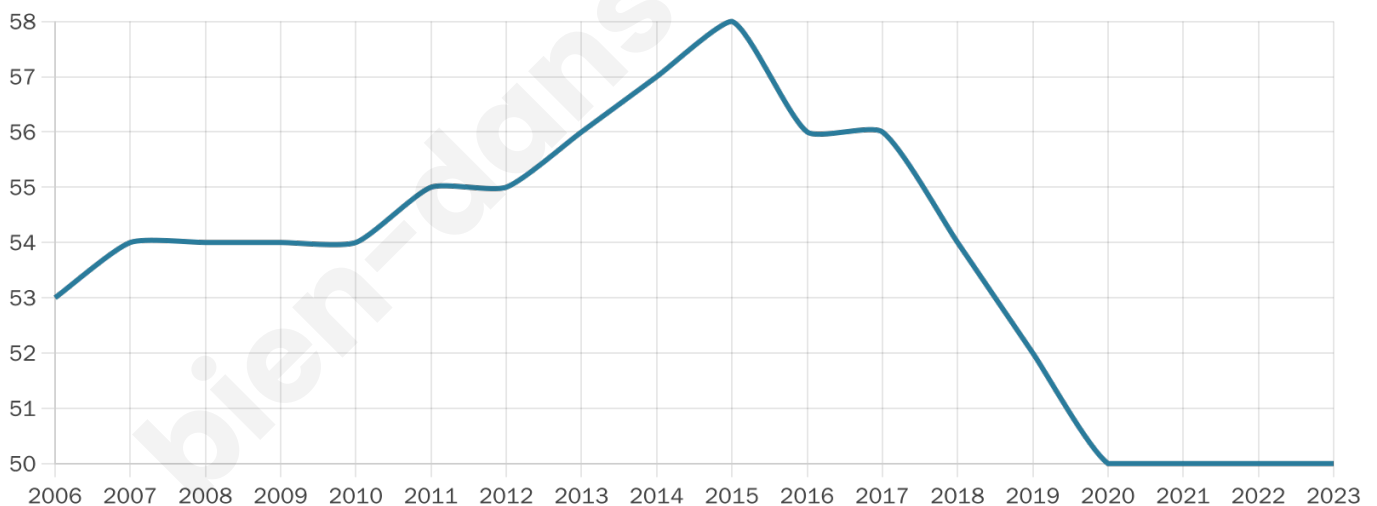

Version web

Ville de Vertault

Présenté par

Sommaire

Situation géographique	3
Statistiques sur la population	4
Evolution du nombre d'habitants	4
Tranche d'âge	5
0-14 ans	5
15-29 ans	5
30-44 ans	5
45-59 ans	5
60-74 ans	5
75-89 ans	5
90 ans et +	5
Activité professionnelle	5
Agriculteurs	5
Artisans, Commerçants	5
Cadres et sup.	5
Professions intermédiaires	5
Employé	5
Ouvrier	5
Retraité	5
Autres	5
Niveau de diplôme	6
Sans diplôme ou CEP	6
Brevet, BEPC, DNB	6
CAP-BEP ou équivalent	6
BAC ou équivalent	6
BAC+2	6
BAC+3 ou +4	6
BAC+5 ou plus	6
Composition des ménages	6
Couple sans enfant	6
Couple avec enfant(s)	6
Famille monoparentale	6
Colocation / Autre	6
Personnes seules	6
Profil électoraux	7
Premier tour	7
Sécurité	8
Evolution du nombre d'infractions	8
Pour comparer	9
Services à la population	10
Commerce	10
Éducation	10
Villes autour de Vertault	12
Avis sur la ville de Vertault	13
Moyenne par critère	13
Villes autour de Vertault	13
Répartition des avis par note	13
Répartition des avis par note	13

Statistiques sur la population

Nombre d'habitants

50

Age moyen

49 ans

Pop active

36%

Taux chômage

14.3%

Pop densité

3 h/km²

Revenu moyen

NC

Evolution du nombre d'habitants

Sources : Institut national de la statistique et des études économiques (insee) selon Les dernières parutions officielles de 2024 portant sur les années 2020, 2021 et 2022.

Tranche d'âge

Activité professionnelle

Niveau de diplôme

Composition des ménages

Profils électoraux

Premier tour

	Marine LE PEN	30.30 %
	Emmanuel MACRON	24.24 %
	Valérie PÉCRESE	15.15 %
	Jean-Luc MÉLENCHON	12.12 %
	Nicolas DUPONT-AIGNAN	9.09 %
	Nathalie ARTHAUD	3.03 %
	Jean LASSALLE	3.03 %
	Éric ZEMMOUR	3.03 %
	Fabien ROUSSEL	0.00 %
	Anne HIDALGO	0.00 %
	Yannick JADOT	0.00 %
	Philippe POUTOU	0.00 %