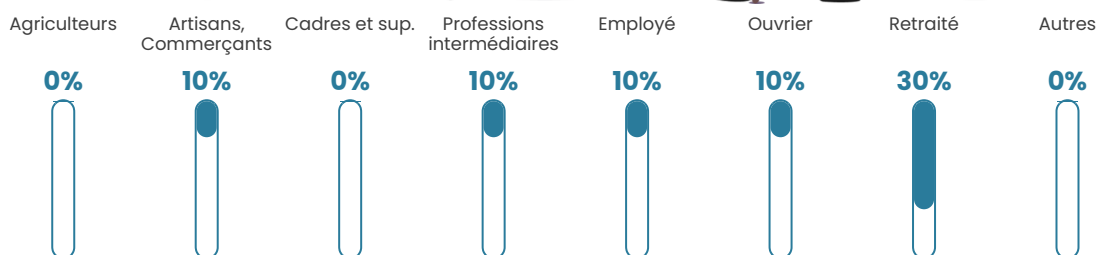

14.3%

Pop densité

3 h/km²

Revenu moyen

NC

Evolution du nombre d'habitants

Sources : Institut national de la statistique et des études économiques (insee) selon Les dernières parutions officielles de 2024 portant sur les années 2020, 2021 et 2022.

Tranche d'âge

Activité professionnelle

Niveau de diplôme

Composition des ménages

Profils électoraux

Premier tour

	Marine LE PEN	30.30 %
	Emmanuel MACRON	24.24 %
	Valérie PÉCRESE	15.15 %
	Jean-Luc MÉLENCHON	12.12 %
	Nicolas DUPONT-AIGNAN	9.09 %
	Nathalie ARTHAUD	3.03 %
	Jean LASSALLE	3.03 %
	Éric ZEMMOUR	3.03 %
	Fabien ROUSSEL	0.00 %
	Anne HIDALGO	0.00 %
	Yannick JADOT	0.00 %
	Philippe POUTOU	0.00 %