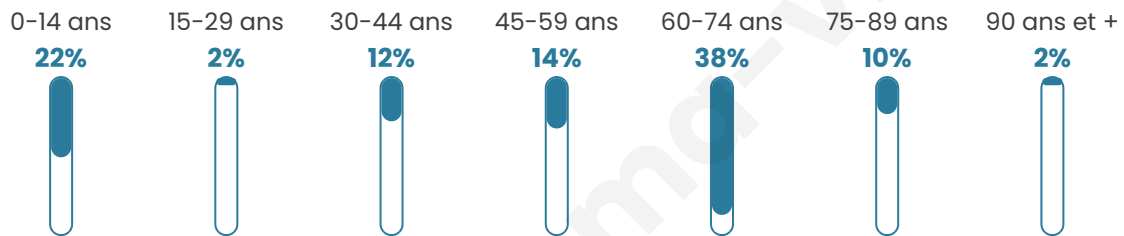

Statistiques sur la population

Nombre d'habitants

50

Age moyen

49 ans

Pop active

36%

Taux chômage

14.3%

Pop densité

3 h/km²

Revenu moyen

NC

Evolution du nombre d'habitants

Sources : Institut national de la statistique et des études économiques (insee) selon Les dernières parutions officielles de 2024 portant sur les années 2020, 2021 et 2022.

Tranche d'âge

Activité professionnelle

Niveau de diplôme

Composition des ménages

Profils électoraux

Premier tour

	Marine LE PEN	30.30 %
	Emmanuel MACRON	24.24 %
	Valérie PÉCRESE	15.15 %
	Jean-Luc MÉLENCHON	12.12 %
	Nicolas DUPONT-AIGNAN	9.09 %
	Nathalie ARTHAUD	3.03 %
	Jean LASSALLE	3.03 %
	Éric ZEMMOUR	3.03 %
	Fabien ROUSSEL	0.00 %
	Anne HIDALGO	0.00 %
	Yannick JADOT	0.00 %
	Philippe POUTOU	0.00 %