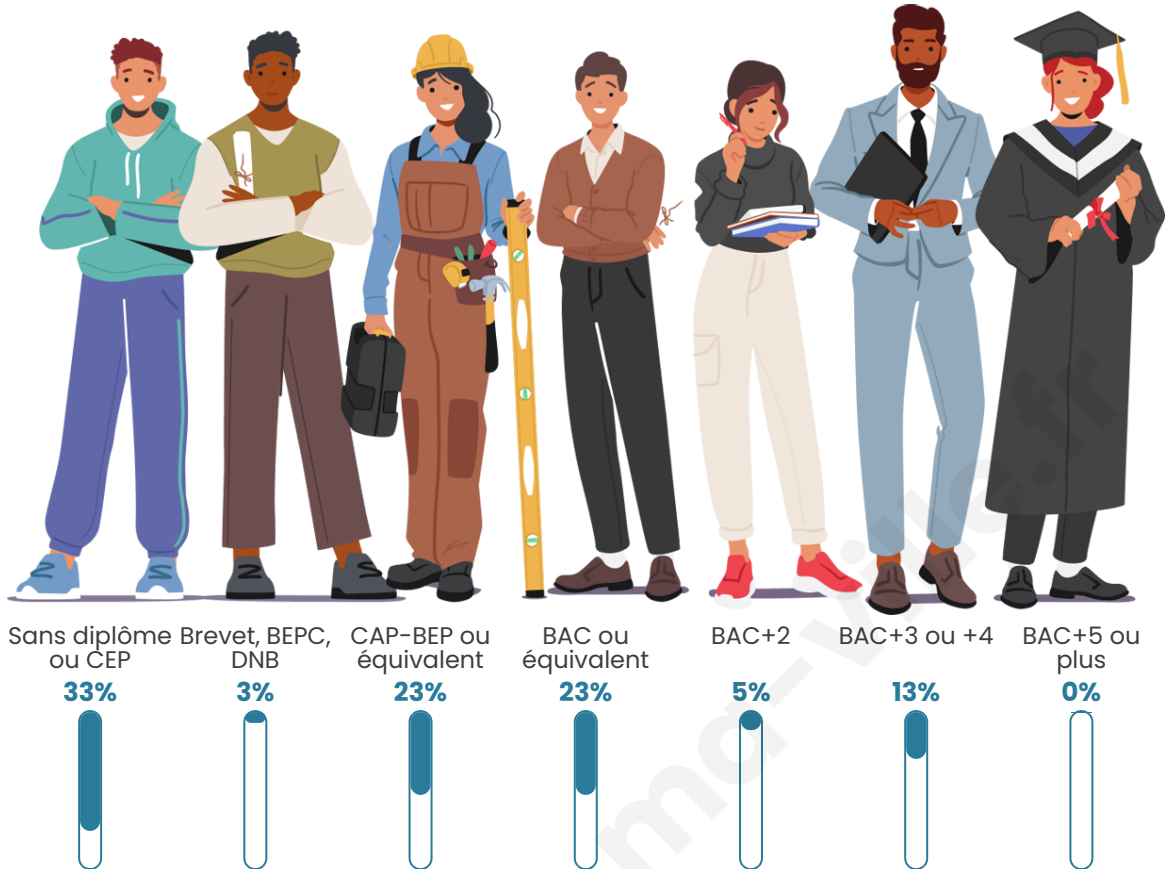

Statistiques sur la population

Nombre d'habitants

50

Age moyen

49 ans

Pop active

36%

Taux chômage

Tranche d'âge

Activité professionnelle

Niveau de diplôme

Composition des ménages

Profils électoraux

Premier tour

	Marine LE PEN	30.30 %
	Emmanuel MACRON	24.24 %
	Valérie PÉCRESE	15.15 %
	Jean-Luc MÉLENCHON	12.12 %
	Nicolas DUPONT-AIGNAN	9.09 %
	Nathalie ARTHAUD	3.03 %
	Jean LASSALLE	3.03 %
	Éric ZEMMOUR	3.03 %
	Fabien ROUSSEL	0.00 %
	Anne HIDALGO	0.00 %
	Yannick JADOT	0.00 %
	Philippe POUTOU	0.00 %