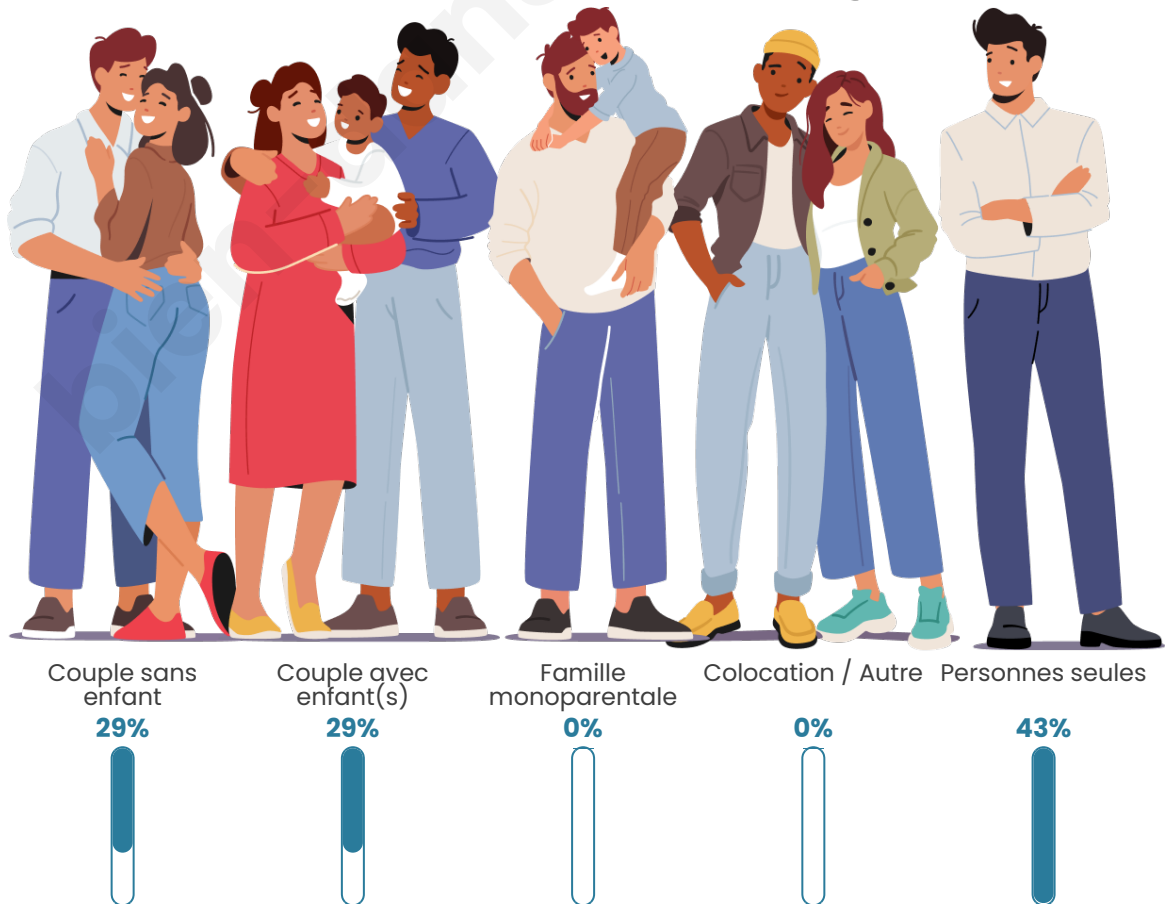

Tranche d'âge

Activité professionnelle

Niveau de diplôme

Composition des ménages

Profils électoraux

Premier tour

	Marine LE PEN	30.30 %
	Emmanuel MACRON	24.24 %
	Valérie PÉCRESE	15.15 %
	Jean-Luc MÉLENCHON	12.12 %
	Nicolas DUPONT-AIGNAN	9.09 %
	Nathalie ARTHAUD	3.03 %
	Jean LASSALLE	3.03 %
	Éric ZEMMOUR	3.03 %
	Fabien ROUSSEL	0.00 %
	Anne HIDALGO	0.00 %
	Yannick JADOT	0.00 %
	Philippe POUTOU	0.00 %