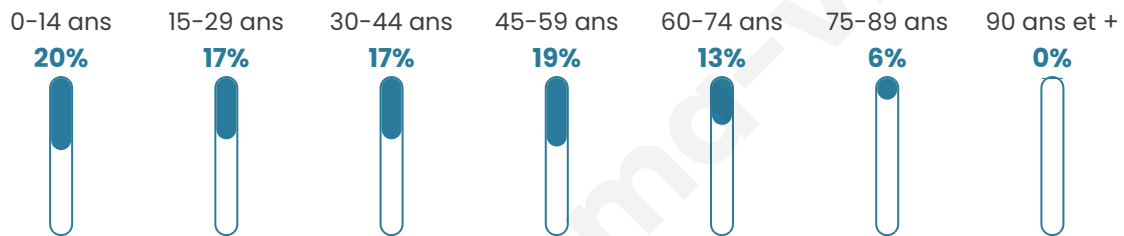

# Statistiques sur la population

Nombre d'habitants

**9 291**

Age moyen

**38 ans**

Pop active

**45.1%**

Taux chômage

**6.7%**

Pop densité

**581 h/km<sup>2</sup>**

Revenu moyen

**25 270 €/an**

## Evolution du nombre d'habitants

Sources : Institut national de la statistique et des études économiques (insee) selon Les dernières parutions officielles de 2024 portant sur les années 2020, 2021 et 2022.

## Tranche d'âge