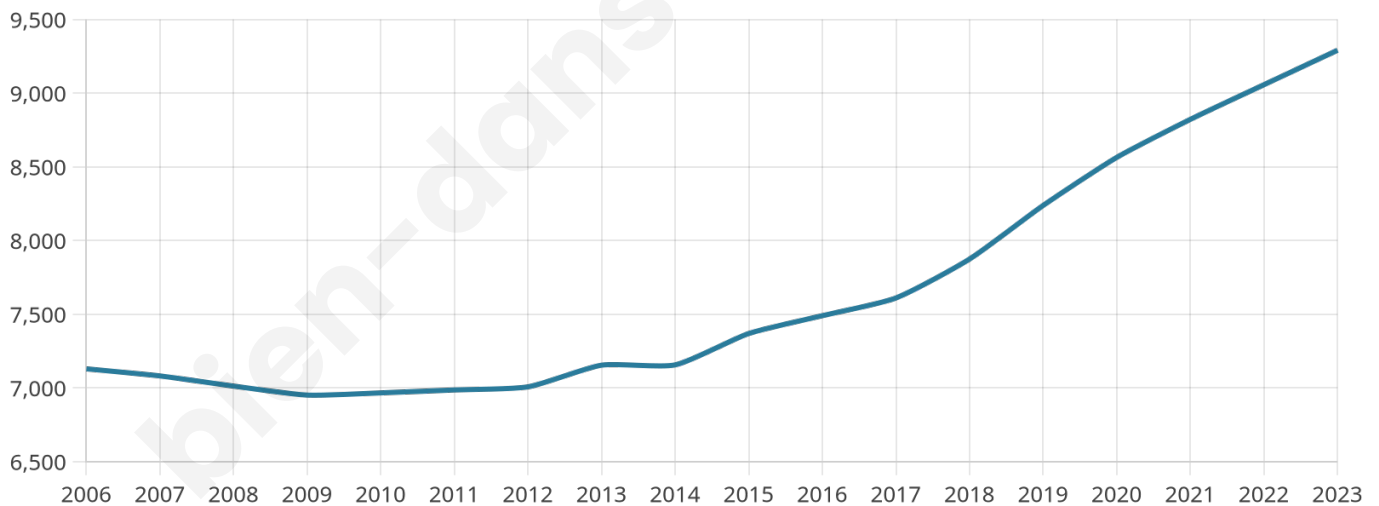

# Statistiques sur la population

Nombre d'habitants

**9 291**

Age moyen

**38 ans**

Pop active

**45.1%**

Taux chômage

**6.7%**

Pop densité

**581 h/km<sup>2</sup>**

Revenu moyen

**25 270 €/an**

## Evolution du nombre d'habitants

Sources : Institut national de la statistique et des études économiques (insee) selon Les dernières parutions officielles de 2024 portant sur les années 2020, 2021 et 2022.