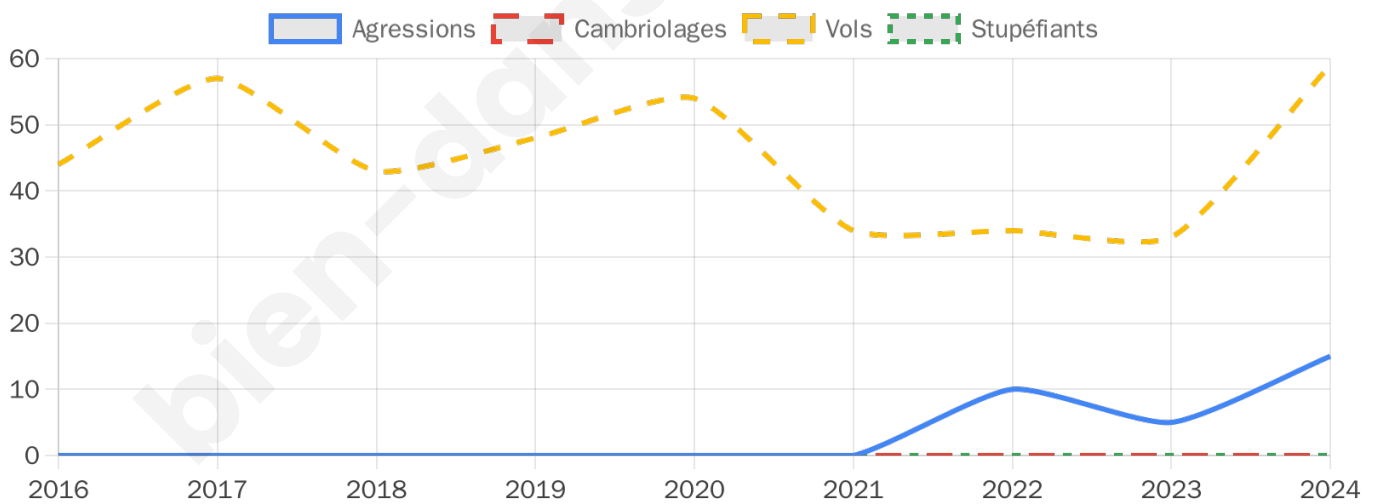

1 979 inscrits

Participation : 77.11%

Votes blancs : 1.57%

Votes nuls : 0.52%

Second tour

	Emmanuel MACRON	54,18 %
	Marine LE PEN	45,82 %

1 981 inscrits

Participation : 72.49%

Votes blancs : 5.43%

Votes nuls : 2.02%

Sécurité

Agressions physiques / sexuelles

15

Cambriolages

0

Vols / dégradations

59

Stupéfiants

0

Evolution du nombre d'infractions

Pour comparer

(en proportion du nombre d'habitants)

Sources : Bases statistiques communale, départementale et régionale de la délinquance enregistrée par la police et la gendarmerie nationales selon les dernières parutions officielles de 2025 portant sur l'année 2024 ([data.gouv](https://data.gouv.fr)).