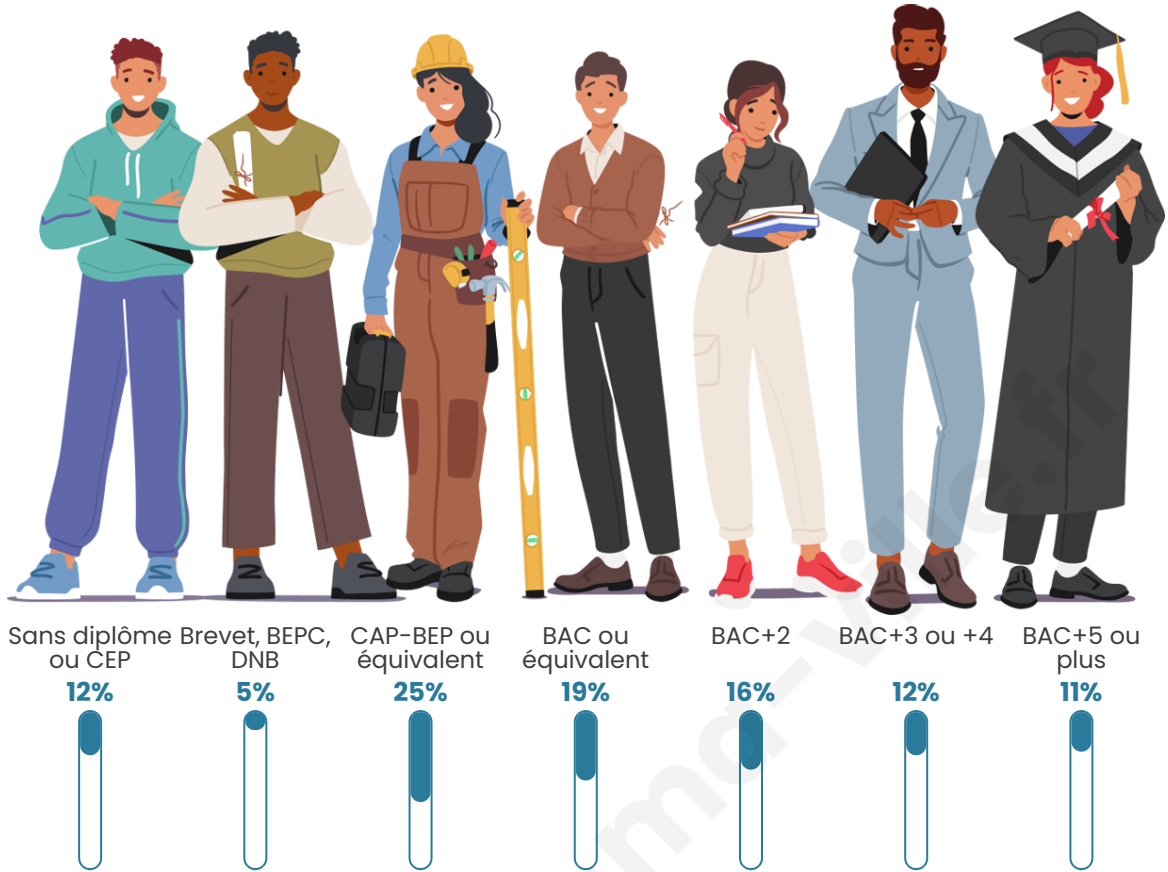

2 714

Age moyen

37 ans

Pop active

55.4%

Taux chômage

6.5%

Pop densité

Tranche d'âge

Activité professionnelle

Niveau de diplôme

Composition des ménages

Profils électoraux

Premier tour

	Marine LE PEN	26.17 %
	Emmanuel MACRON	25.44 %
	Jean-Luc MÉLENCHON	21.08 %
	Éric ZEMMOUR	7.16 %
	Yannick JADOT	4.89 %
	Valérie PÉCRESE	4.22 %
	Nicolas DUPONT-AIGNAN	3.68 %
	Jean LASSALLE	2.34 %
	Fabien ROUSSEL	2.28 %
	Philippe POUTOU	1.27 %
	Anne HIDALGO	0.94 %
	Nathalie ARTHAUD	0.54 %