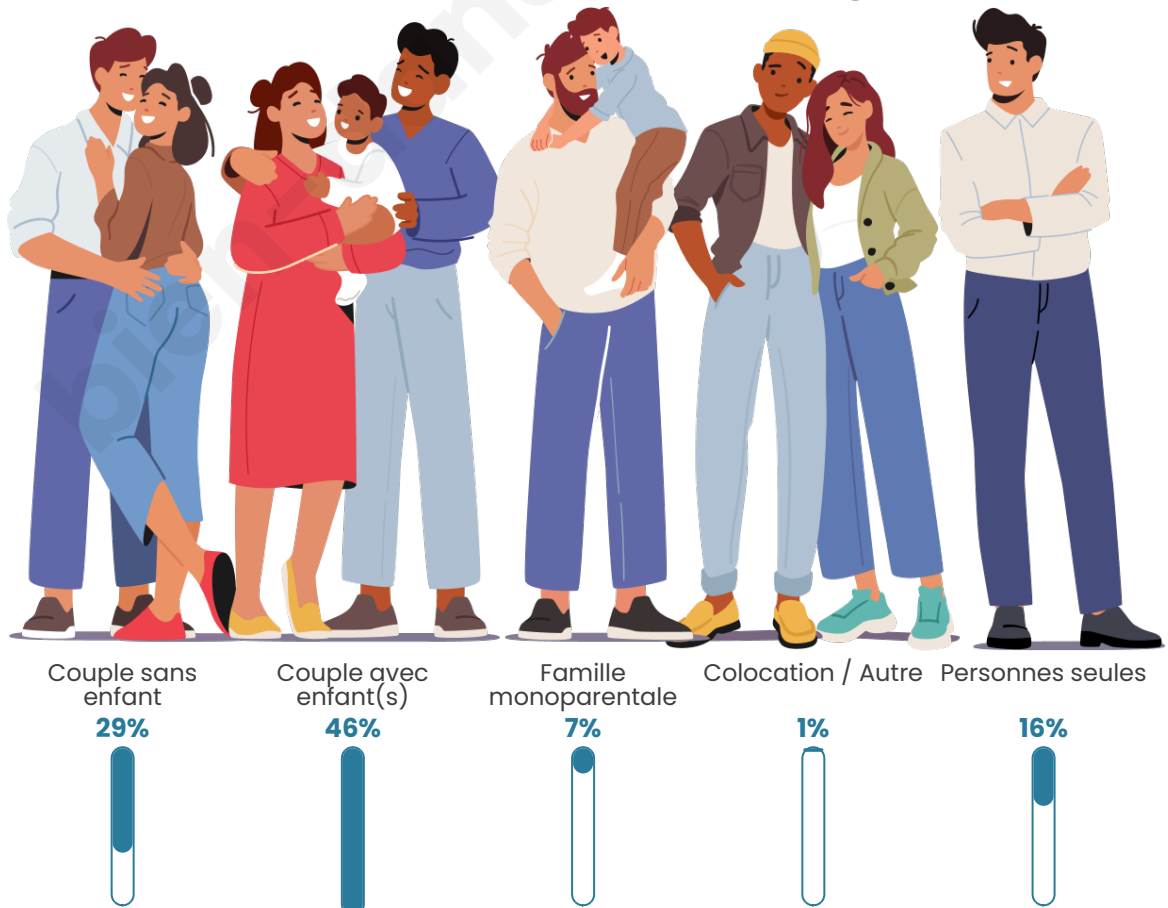

Tranche d'âge

Activité professionnelle

Niveau de diplôme

Composition des ménages

Profils électoraux

Premier tour

	Marine LE PEN	26.17 %
	Emmanuel MACRON	25.44 %
	Jean-Luc MÉLENCHON	21.08 %
	Éric ZEMMOUR	7.16 %
	Yannick JADOT	4.89 %
	Valérie PÉCRESE	4.22 %
	Nicolas DUPONT-AIGNAN	3.68 %
	Jean LASSALLE	2.34 %
	Fabien ROUSSEL	2.28 %
	Philippe POUTOU	1.27 %
	Anne HIDALGO	0.94 %
	Nathalie ARTHAUD	0.54 %