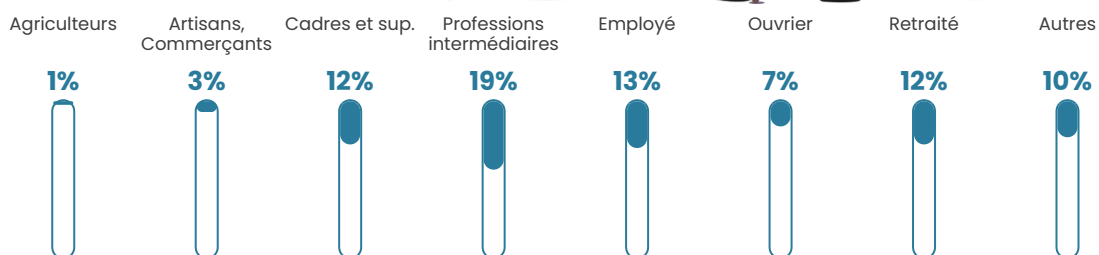

452 h/km²

Revenu moyen

27 040 €/an

Evolution du nombre d'habitants

Sources : Institut national de la statistique et des études économiques (insee) selon Les dernières parutions officielles de 2024 portant sur les années 2020, 2021 et 2022.

Tranche d'âge

Activité professionnelle

Niveau de diplôme

Composition des ménages

Profils électoraux

Premier tour

	Marine LE PEN	26.17 %
	Emmanuel MACRON	25.44 %
	Jean-Luc MÉLENCHON	21.08 %
	Éric ZEMMOUR	7.16 %
	Yannick JADOT	4.89 %
	Valérie PÉCRESE	4.22 %
	Nicolas DUPONT-AIGNAN	3.68 %
	Jean LASSALLE	2.34 %
	Fabien ROUSSEL	2.28 %
	Philippe POUTOU	1.27 %
	Anne HIDALGO	0.94 %
	Nathalie ARTHAUD	0.54 %