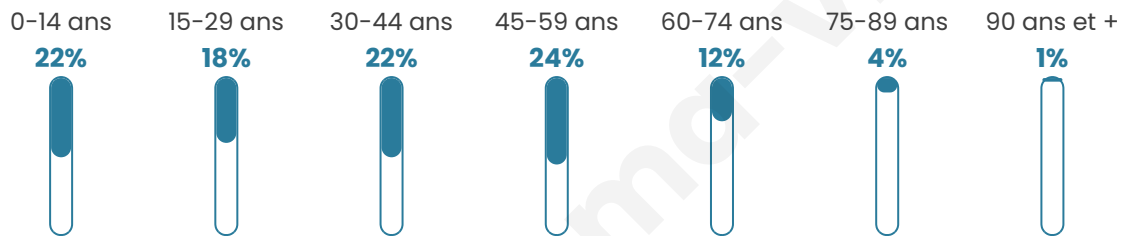

2 714

Age moyen

37 ans

Pop active

55.4%

Taux chômage

6.5%

Pop densité

452 h/km²

Revenu moyen

27 040 €/an

Evolution du nombre d'habitants

Sources : Institut national de la statistique et des études économiques (insee) selon Les dernières parutions officielles de 2024 portant sur les années 2020, 2021 et 2022.

Tranche d'âge

Activité professionnelle

Niveau de diplôme

Composition des ménages

Profils électoraux

Premier tour

	Marine LE PEN	26.17 %
	Emmanuel MACRON	25.44 %
	Jean-Luc MÉLENCHON	21.08 %
	Éric ZEMMOUR	7.16 %
	Yannick JADOT	4.89 %
	Valérie PÉCRESE	4.22 %
	Nicolas DUPONT-AIGNAN	3.68 %
	Jean LASSALLE	2.34 %
	Fabien ROUSSEL	2.28 %
	Philippe POUTOU	1.27 %
	Anne HIDALGO	0.94 %
	Nathalie ARTHAUD	0.54 %

1 979 inscrits

Participation : 77.11%

Votes blancs : 1.57%

Votes nuls : 0.52%

Second tour

	Emmanuel MACRON	54,18 %
	Marine LE PEN	45,82 %

1 981 inscrits

Participation : 72.49%