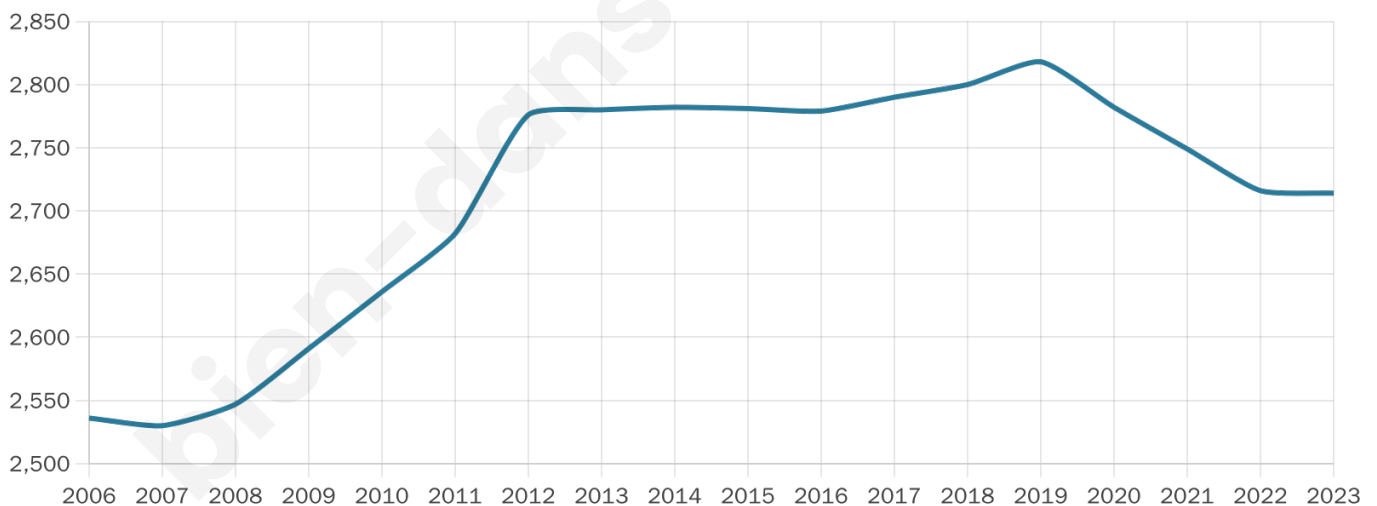

2 714

Age moyen

37 ans

Pop active

55.4%

Taux chômage

6.5%

Pop densité

452 h/km²

Revenu moyen

27 040 €/an

Evolution du nombre d'habitants

Sources : Institut national de la statistique et des études économiques (insee) selon Les dernières parutions officielles de 2024 portant sur les années 2020, 2021 et 2022.