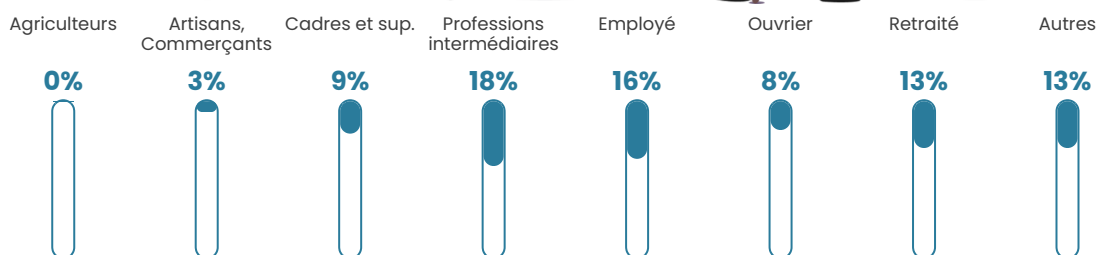

Revenu moyen

38 970 €/an

Evolution du nombre d'habitants

Sources : Institut national de la statistique et des études économiques (insee) selon Les dernières parutions officielles de 2024 portant sur les années 2020, 2021 et 2022.

Tranche d'âge

Activité professionnelle

Niveau de diplôme

Composition des ménages

Profils électoraux

Premier tour

	Emmanuel MACRON	30.33 %
	Jean-Luc MÉLENCHON	19.49 %
	Marine LE PEN	17.53 %
	Yannick JADOT	8.65 %
	Éric ZEMMOUR	8.19 %
	Valérie PÉCRESE	4.38 %
	Jean LASSALLE	3.92 %
	Nicolas DUPONT-AIGNAN	3.23 %
	Anne HIDALGO	1.96 %
	Fabien ROUSSEL	1.38 %
	Philippe POUTOU	0.58 %
	Nathalie ARTHAUD	0.35 %