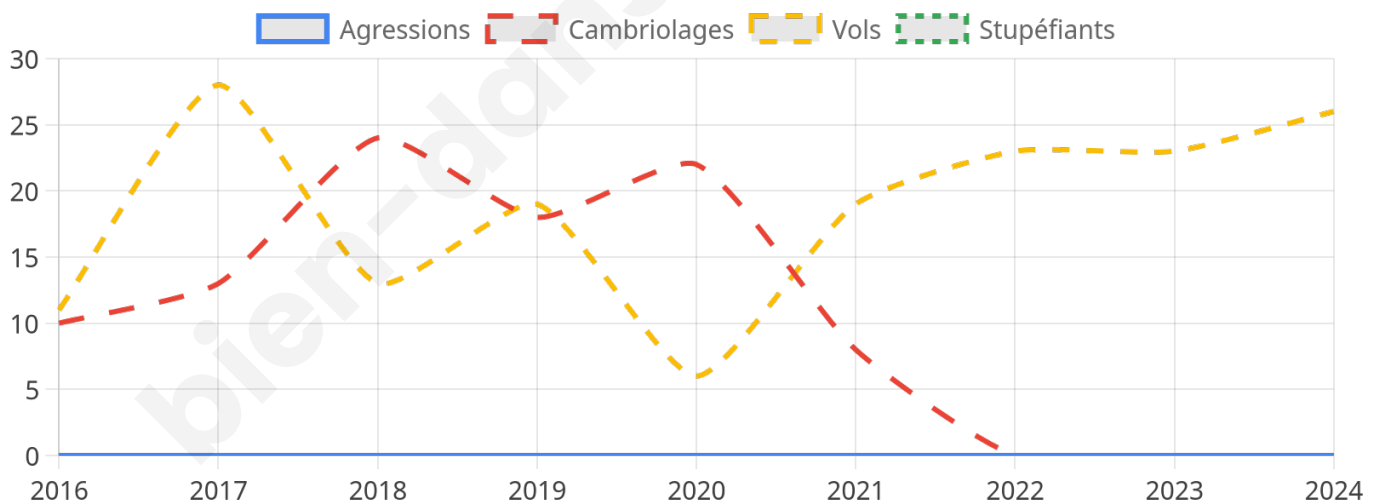

Second tour

	Emmanuel MACRON	65 %
	Marine LE PEN	35 %

1 262 inscrits

Participation : 68.15%

Votes blancs : 5.23%

Votes nuls : 1.74%

1 262 inscrits

Participation : 69.89%

Votes blancs : 1.13%

Votes nuls : 0.57%

Sécurité

Agressions physiques / sexuelles

0

Cambriolages

0

Vols / dégradations

26

Stupéfiants

0

Evolution du nombre d'infractions

Pour comparer

(en proportion du nombre d'habitants)

■ Ville ■ Département ■ Région

Sources : Bases statistiques communale, départementale et régionale de la délinquance enregistrée par la police et la gendarmerie nationales selon les dernières parutions officielles de 2025 portant sur l'année 2024 ([data.gouv](https://data.gouv.fr)).