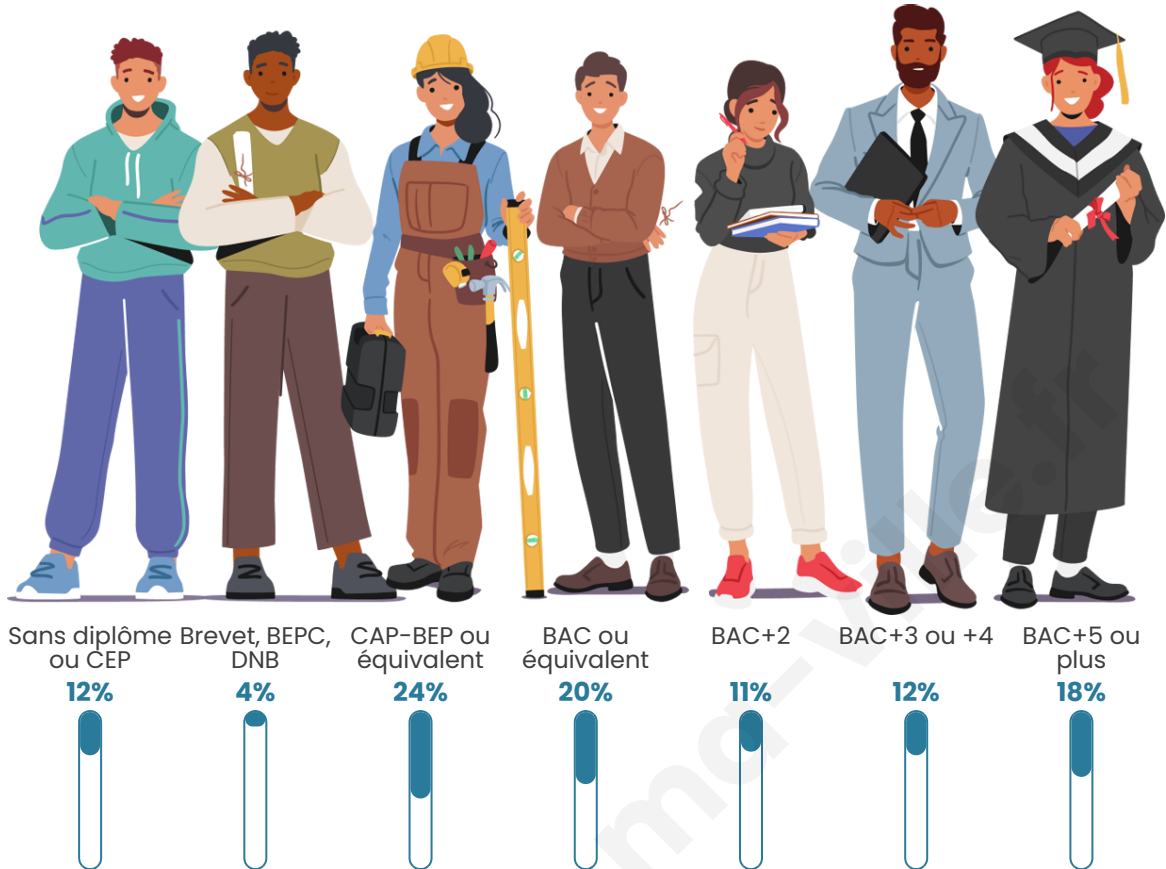

Age moyen

38 ans

Pop active

51.1%

Taux chômage

8.1%

Pop densité

436 h/km²

Tranche d'âge

Activité professionnelle

Niveau de diplôme

Composition des ménages

Profils électoraux

Premier tour

	Emmanuel MACRON	30.33 %
	Jean-Luc MÉLENCHON	19.49 %
	Marine LE PEN	17.53 %
	Yannick JADOT	8.65 %
	Éric ZEMMOUR	8.19 %
	Valérie PÉCRESE	4.38 %
	Jean LASSALLE	3.92 %
	Nicolas DUPONT-AIGNAN	3.23 %
	Anne HIDALGO	1.96 %
	Fabien ROUSSEL	1.38 %
	Philippe POUTOU	0.58 %
	Nathalie ARTHAUD	0.35 %