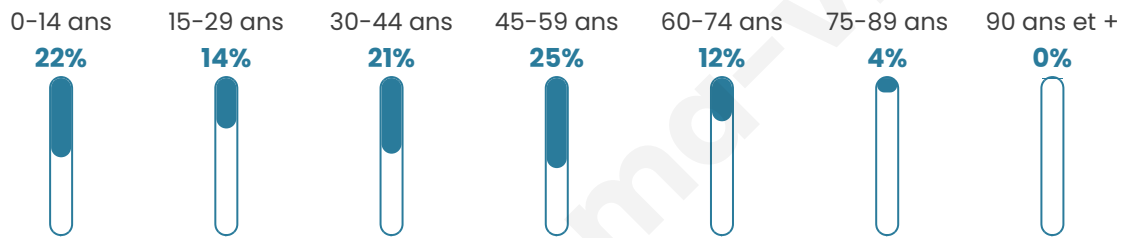

Age moyen

38 ans

Pop active

51.1%

Taux chômage

8.1%

Pop densité

436 h/km²

Revenu moyen

38 970 €/an

Evolution du nombre d'habitants

Sources : Institut national de la statistique et des études économiques (insee) selon Les dernières parutions officielles de 2024 portant sur les années 2020, 2021 et 2022.

Tranche d'âge

Activité professionnelle

Niveau de diplôme

Composition des ménages

Profils électoraux

Premier tour

	Emmanuel MACRON	30.33 %
	Jean-Luc MÉLENCHON	19.49 %
	Marine LE PEN	17.53 %
	Yannick JADOT	8.65 %
	Éric ZEMMOUR	8.19 %
	Valérie PÉCRESE	4.38 %
	Jean LASSALLE	3.92 %
	Nicolas DUPONT-AIGNAN	3.23 %
	Anne HIDALGO	1.96 %
	Fabien ROUSSEL	1.38 %
	Philippe POUTOU	0.58 %
	Nathalie ARTHAUD	0.35 %