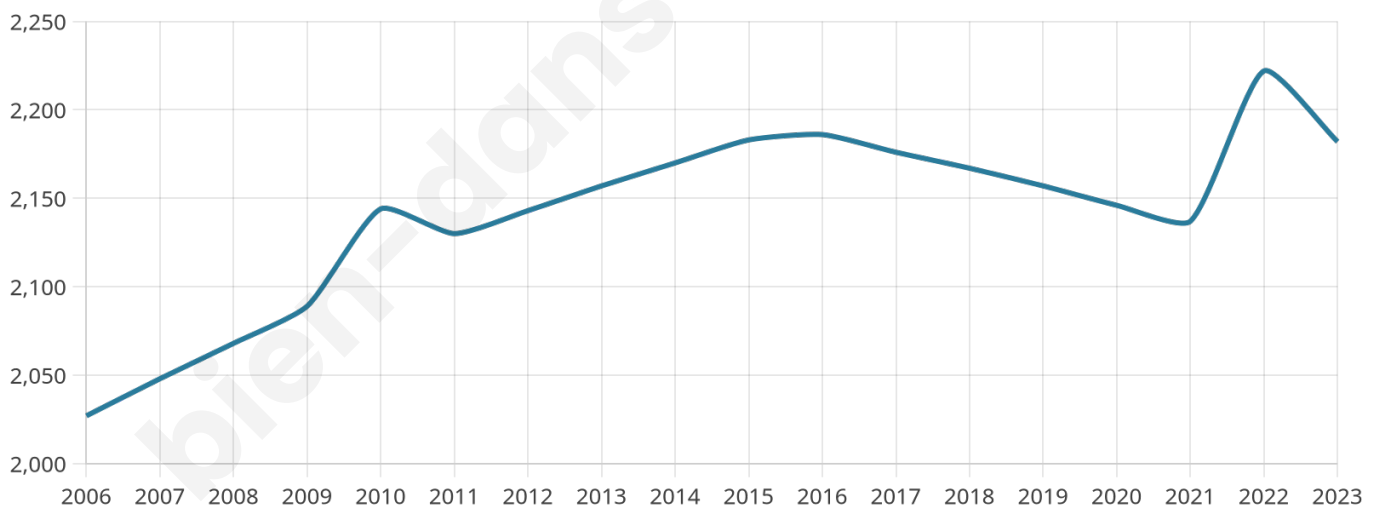

Age moyen

38 ans

Pop active

51.1%

Taux chômage

8.1%

Pop densité

436 h/km²

Revenu moyen

38 970 €/an

Evolution du nombre d'habitants

Sources : Institut national de la statistique et des études économiques (insee) selon Les dernières parutions officielles de 2024 portant sur les années 2020, 2021 et 2022.