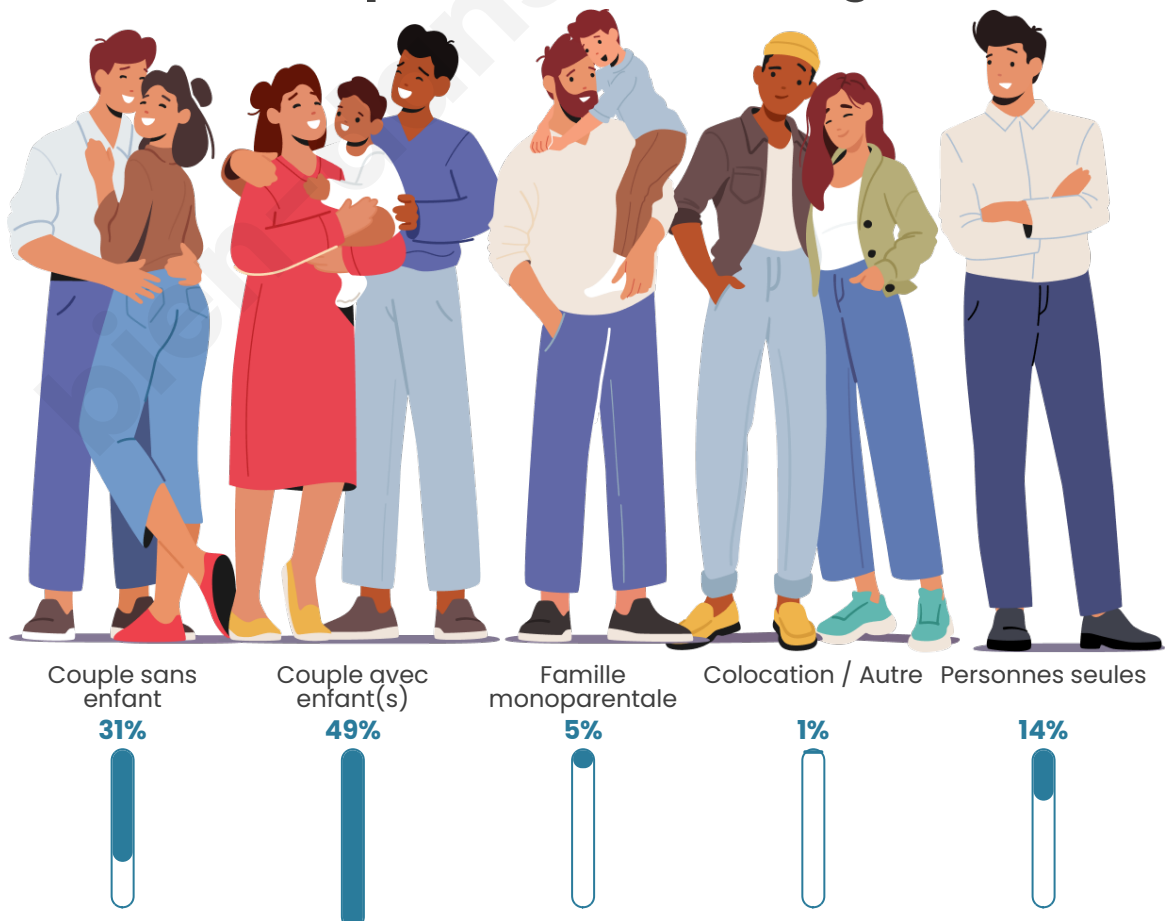

Tranche d'âge

Activité professionnelle

Niveau de diplôme

Composition des ménages

Profils électoraux

Premier tour

	Emmanuel MACRON	30.33 %
	Jean-Luc MÉLENCHON	19.49 %
	Marine LE PEN	17.53 %
	Yannick JADOT	8.65 %
	Éric ZEMMOUR	8.19 %
	Valérie PÉCRESE	4.38 %
	Jean LASSALLE	3.92 %
	Nicolas DUPONT-AIGNAN	3.23 %
	Anne HIDALGO	1.96 %
	Fabien ROUSSEL	1.38 %
	Philippe POUTOU	0.58 %
	Nathalie ARTHAUD	0.35 %