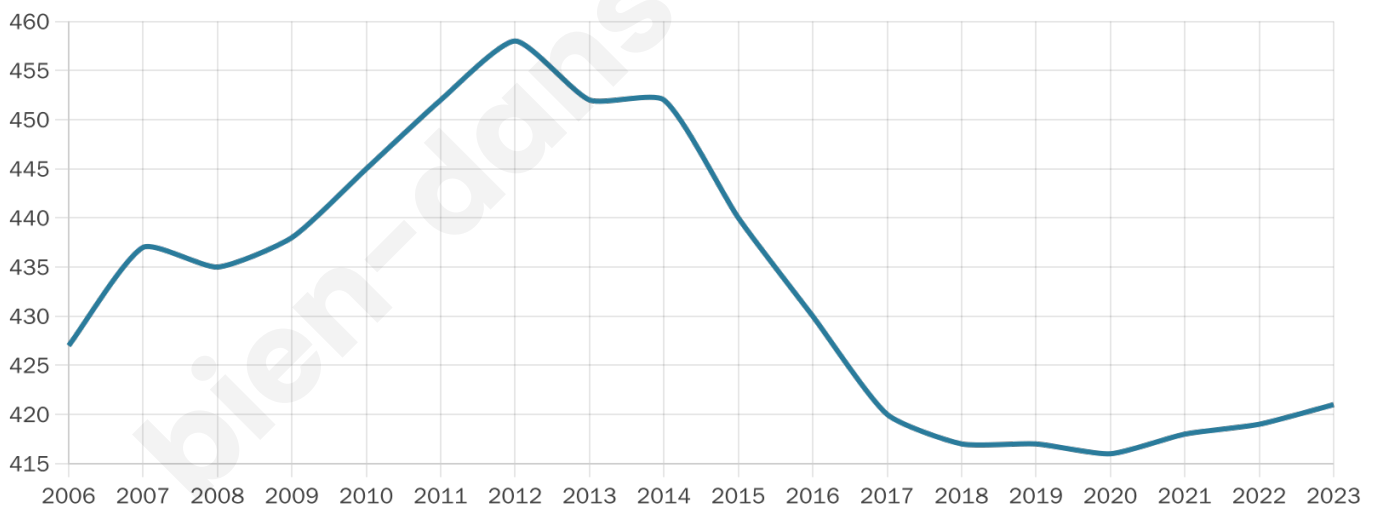

Version web

Ville de Versols-et-Lapeyre

Présenté par

BIEN dans ma **VILLE** 

Sommaire

Situation géographique	3
Statistiques sur la population	4
Evolution du nombre d'habitants	4
Tranche d'âge	5
0-14 ans	5
15-29 ans	5
30-44 ans	5
45-59 ans	5
60-74 ans	5
75-89 ans	5
90 ans et +	5
Activité professionnelle	5
Agriculteurs	5
Artisans, Commerçants	5
Cadres et sup.	5
Professions intermédiaires	5
Employé	5
Ouvrier	5
Retraité	5
Autres	5
Niveau de diplôme	6
Sans diplôme ou CEP	6
Brevet, BEPC, DNB	6
CAP-BEP ou équivalent	6
BAC ou équivalent	6
BAC+2	6
BAC+3 ou +4	6
BAC+5 ou plus	6
Composition des ménages	6
Couple sans enfant	6
Couple avec enfant(s)	6
Famille monoparentale	6
Colocation / Autre	6
Personnes seules	6
Profils électoraux	7
Premier tour	7
Sécurité	8
Evolution du nombre d'infractions	8
Pour comparer	9
Services à la population	10
Commerce	10
Éducation	10
Villes autour de Versols-et-Lapeyre	12

421

Age moyen

44 ans

Pop active

49.2%

Taux chômage

3.5%

Pop densité

15 h/km²

Revenu moyen

22 000 €/an

Evolution du nombre d'habitants

Sources : Institut national de la statistique et des études économiques (insee) selon Les dernières parutions officielles de 2024 portant sur les années 2020, 2021 et 2022.