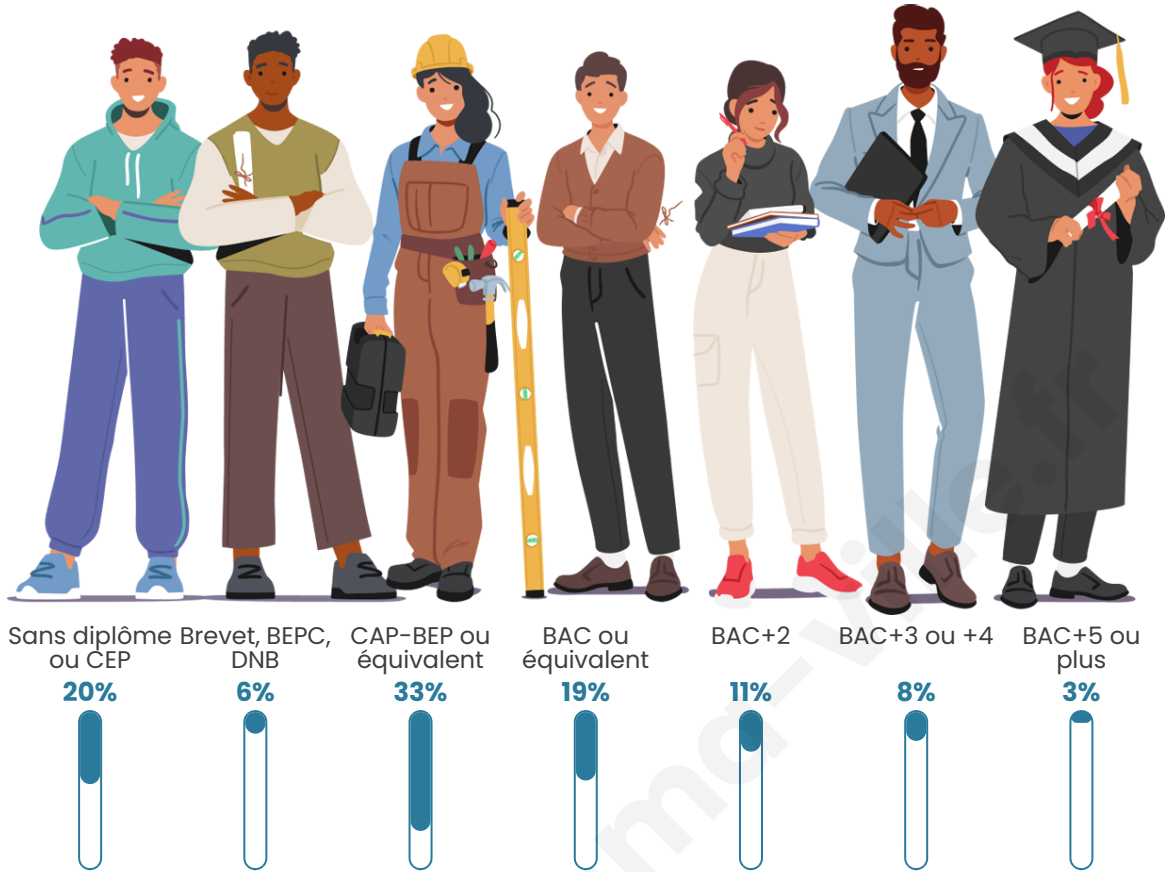

15 h/km²

Revenu moyen

22 000 €/an

Evolution du nombre d'habitants

Sources : Institut national de la statistique et des études économiques (insee) selon Les dernières parutions officielles de 2024 portant sur les années 2020, 2021 et 2022.

Tranche d'âge

Activité professionnelle

Niveau de diplôme

Composition des ménages

Profils électoraux

Premier tour

	Emmanuel MACRON	22.40 %
	Marine LE PEN	21.43 %
	Jean-Luc MÉLENCHON	19.81 %
	Jean LASSALLE	11.69 %
	Éric ZEMMOUR	4.55 %
	Fabien ROUSSEL	4.22 %
	Valérie PÉCRESE	4.22 %
	Nicolas DUPONT- AIGNAN	4.22 %
	Yannick JADOT	2.60 %
	Anne HIDALGO	1.95 %
	Philippe POUTOU	1.95 %
	Nathalie ARTHAUD	0.97 %