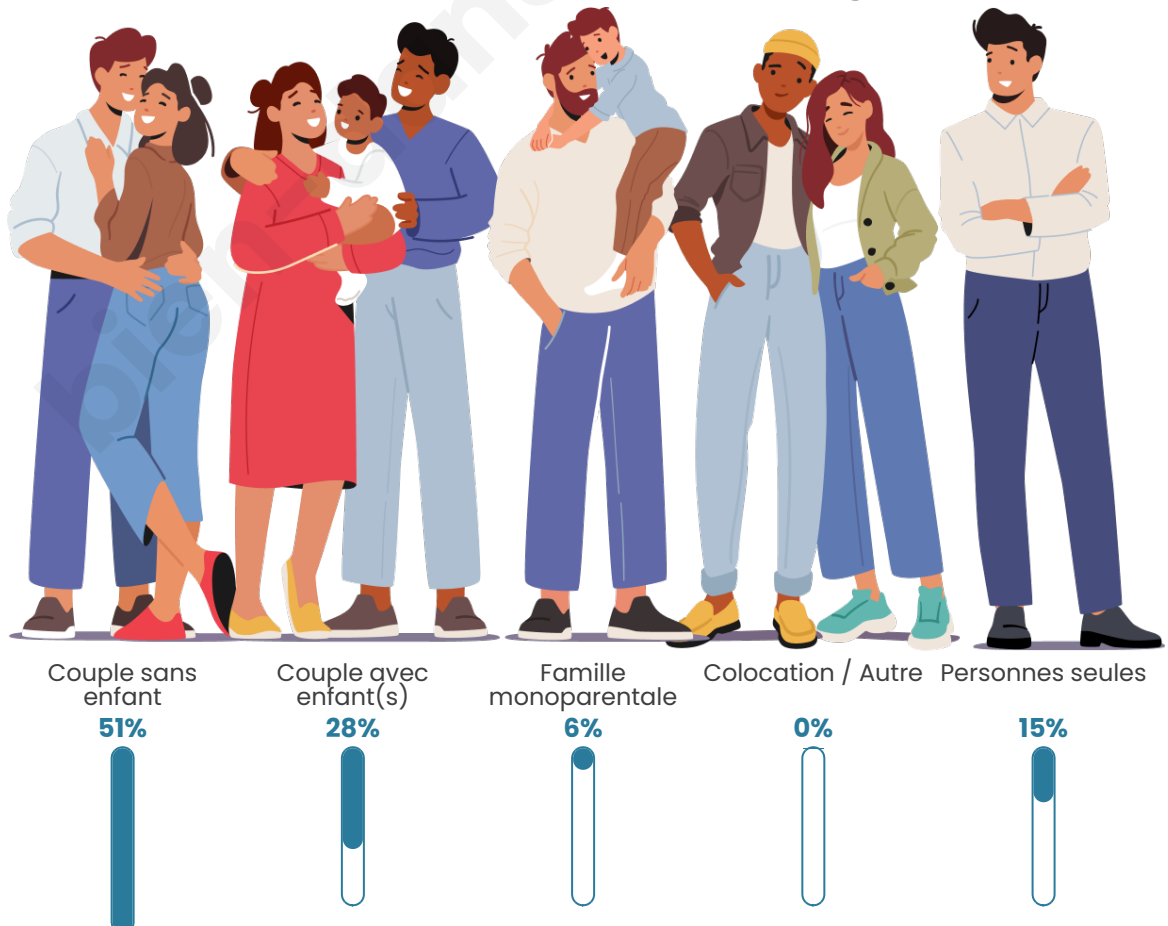

Tranche d'âge

Activité professionnelle

Niveau de diplôme

Composition des ménages

Profils électoraux

Premier tour

	Emmanuel MACRON	22.40 %
	Marine LE PEN	21.43 %
	Jean-Luc MÉLENCHON	19.81 %
	Jean LASSALLE	11.69 %
	Éric ZEMMOUR	4.55 %
	Fabien ROUSSEL	4.22 %
	Valérie PÉCRESE	4.22 %
	Nicolas DUPONT- AIGNAN	4.22 %
	Yannick JADOT	2.60 %
	Anne HIDALGO	1.95 %
	Philippe POUTOU	1.95 %
	Nathalie ARTHAUD	0.97 %