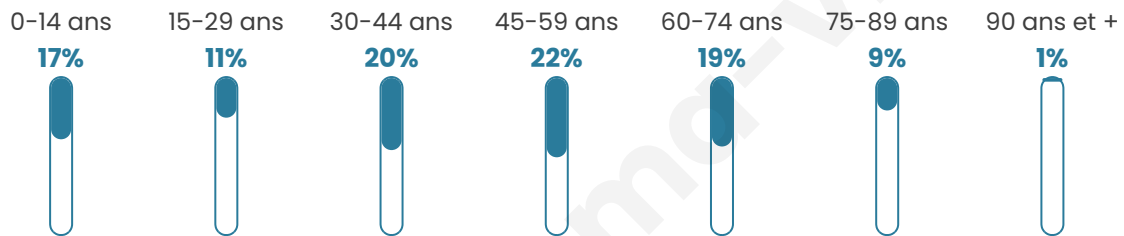

421

Age moyen

44 ans

Pop active

49.2%

Taux chômage

3.5%

Pop densité

15 h/km²

Revenu moyen

22 000 €/an

Evolution du nombre d'habitants

Sources : Institut national de la statistique et des études économiques (insee) selon Les dernières parutions officielles de 2024 portant sur les années 2020, 2021 et 2022.

Tranche d'âge

Activité professionnelle

Niveau de diplôme

Composition des ménages

Profils électoraux

Premier tour

	Emmanuel MACRON	22.40 %
	Marine LE PEN	21.43 %
	Jean-Luc MÉLENCHON	19.81 %
	Jean LASSALLE	11.69 %
	Éric ZEMMOUR	4.55 %
	Fabien ROUSSEL	4.22 %
	Valérie PÉCRESE	4.22 %
	Nicolas DUPONT- AIGNAN	4.22 %
	Yannick JADOT	2.60 %
	Anne HIDALGO	1.95 %
	Philippe POUTOU	1.95 %
	Nathalie ARTHAUD	0.97 %