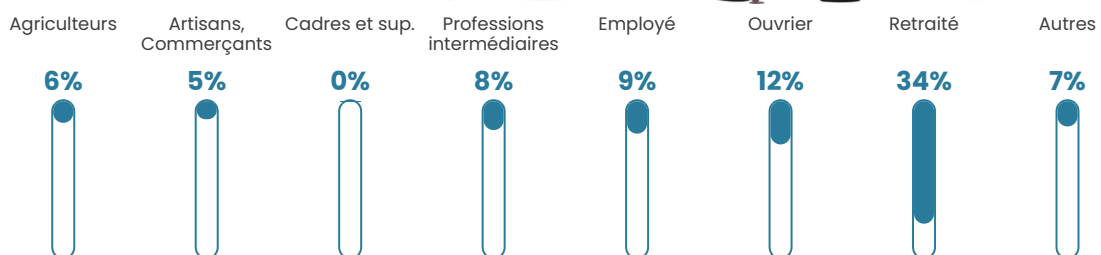

15 h/km²

Revenu moyen

22 000 €/an

Evolution du nombre d'habitants

Sources : Institut national de la statistique et des études économiques (insee) selon Les dernières parutions officielles de 2024 portant sur les années 2020, 2021 et 2022.

Tranche d'âge

Activité professionnelle

Niveau de diplôme

Composition des ménages

Profils électoraux

Premier tour

	Emmanuel MACRON	22.40 %
	Marine LE PEN	21.43 %
	Jean-Luc MÉLENCHON	19.81 %
	Jean LASSALLE	11.69 %
	Éric ZEMMOUR	4.55 %
	Fabien ROUSSEL	4.22 %
	Valérie PÉCRESE	4.22 %
	Nicolas DUPONT- AIGNAN	4.22 %
	Yannick JADOT	2.60 %
	Anne HIDALGO	1.95 %
	Philippe POUTOU	1.95 %
	Nathalie ARTHAUD	0.97 %