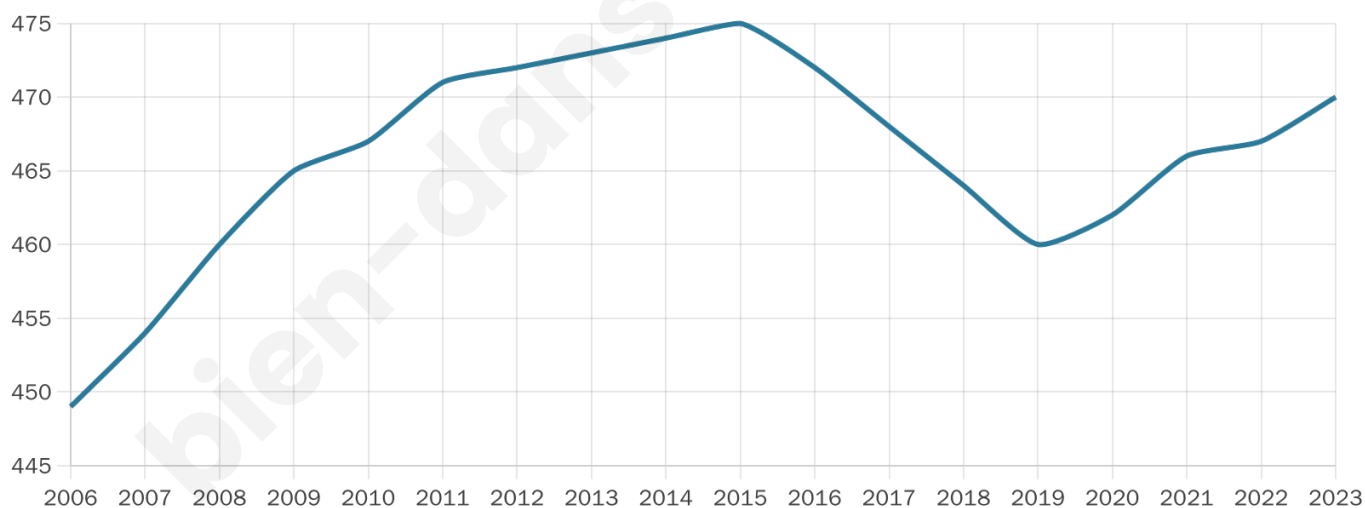

# Statistiques sur la population

Nombre d'habitants

**470**

Age moyen

**41 ans**

Pop active

**42.6%**

Taux chômage

**10.3%**

Pop densité

**39 h/km<sup>2</sup>**

Revenu moyen

**22 380 €/an**

## Evolution du nombre d'habitants

Sources : Institut national de la statistique et des études économiques (insee) selon Les dernières parutions officielles de 2024 portant sur les années 2020, 2021 et 2022.