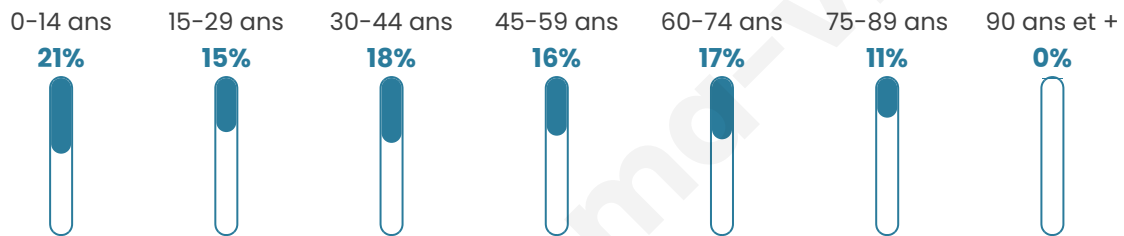

# Statistiques sur la population

Nombre d'habitants

**470**

Age moyen

**41 ans**

Pop active

**42.6%**

Taux chômage

**10.3%**

Pop densité

**39 h/km<sup>2</sup>**

Revenu moyen

**22 380 €/an**

## Evolution du nombre d'habitants

Sources : Institut national de la statistique et des études économiques (insee) selon Les dernières parutions officielles de 2024 portant sur les années 2020, 2021 et 2022.

## Tranche d'âge