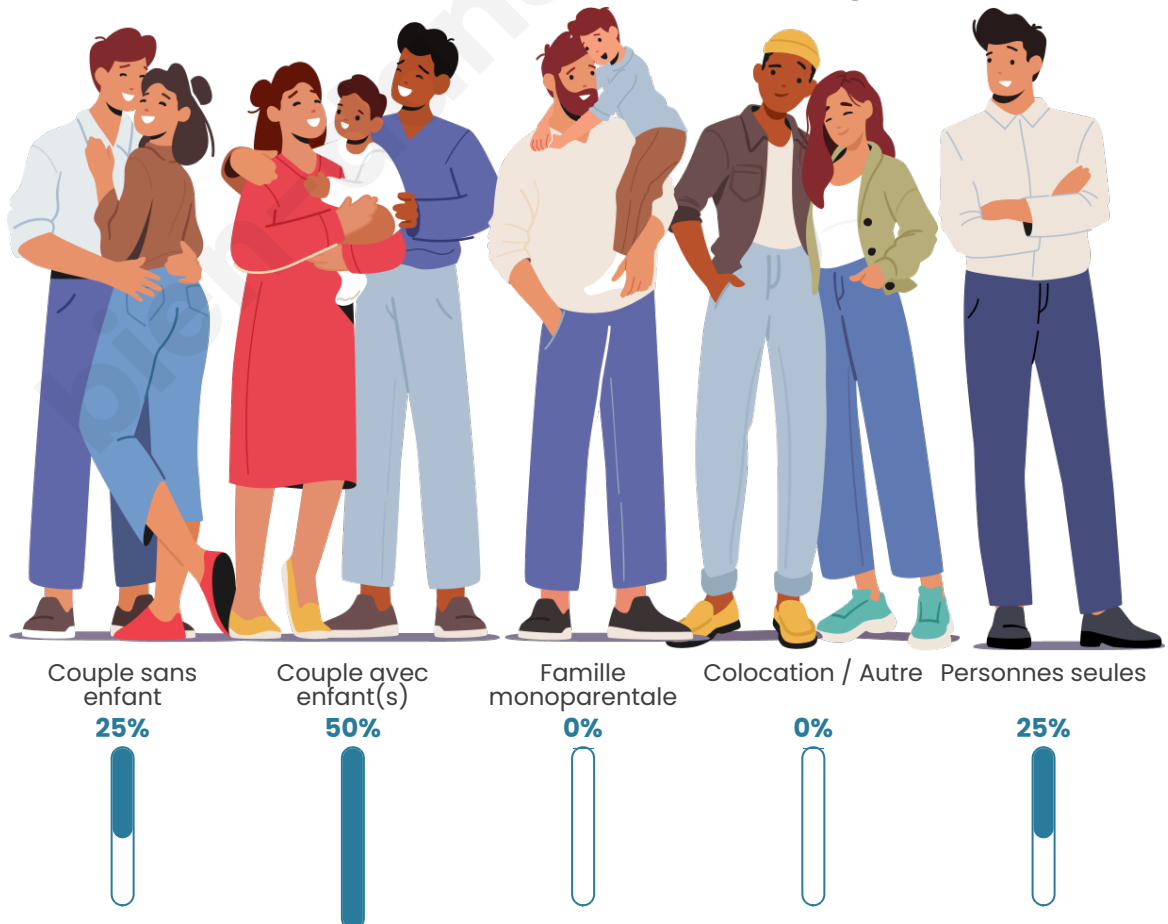

Tranche d'âge

Activité professionnelle

Niveau de diplôme

Composition des ménages

Profils électoraux

Premier tour

	Emmanuel MACRON	31.03 %
	Marine LE PEN	20.69 %
	Nicolas DUPONT- AIGNAN	20.69 %
	Jean-Luc MÉLENCHON	17.24 %
	Nathalie ARTHAUD	3.45 %
	Éric ZEMMOUR	3.45 %
	Valérie PÉCRESSÉ	3.45 %
	Fabien ROUSSEL	0.00 %
	Jean LASSALLE	0.00 %
	Anne HIDALGO	0.00 %
	Yannick JADOT	0.00 %
	Philippe POUTOU	0.00 %