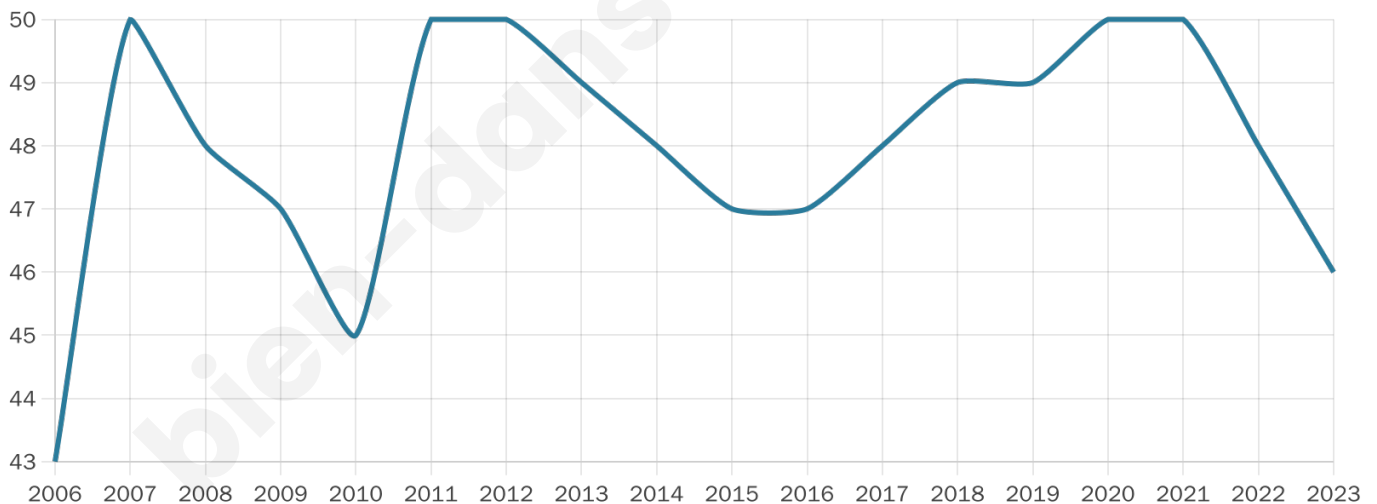

41 ans

Pop active

50%

Taux chômage

2.9%

Pop densité

23 h/km²

Revenu moyen

NC

Evolution du nombre d'habitants

Sources : Institut national de la statistique et des études économiques (insee) selon Les dernières parutions officielles de 2024 portant sur les années 2020, 2021 et 2022.