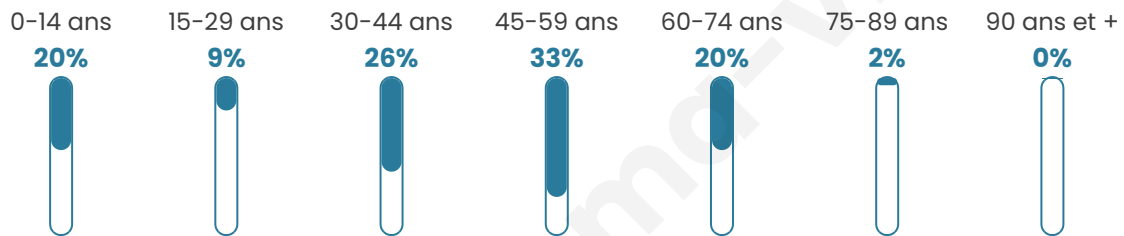

Version web

Ville de Versailles-le-Haut

Présenté par

BIEN dans
ma **VILLE** 

Sommaire

Situation géographique	3
Statistiques sur la population	4
Evolution du nombre d'habitants	4
Tranche d'âge	5
0-14 ans	5
15-29 ans	5
30-44 ans	5
45-59 ans	5
60-74 ans	5
75-89 ans	5
90 ans et +	5
Activité professionnelle	5
Agriculteurs	5
Artisans, Commerçants	5
Cadres et sup.	5
Professions intermédiaires	5
Employé	5
Ouvrier	5
Retraité	5
Autres	5
Niveau de diplôme	6
Sans diplôme ou CEP	6
Brevet, BEPC, DNB	6
CAP-BEP ou équivalent	6
BAC ou équivalent	6
BAC+2	6
BAC+3 ou +4	6
BAC+5 ou plus	6
Composition des ménages	6
Couple sans enfant	6
Couple avec enfant(s)	6
Famille monoparentale	6
Colocation / Autre	6
Personnes seules	6
Profils électoraux	7
Premier tour	7
Sécurité	8
Evolution du nombre d'infractions	8
Pour comparer	9
Services à la population	10
Commerce	10
Éducation	10
Villes autour de Versailles-le-Haut	11

Situation géographique

i Informations clés

- **Région** : Grand Est
- **Département** : Haute-Marne
- **Code postal** : 52250
- **Superficie** : 2 km²

Statistiques sur la population

Nombre d'habitants

46

Age moyen

41 ans

Pop active

50%

Taux chômage

2.9%

Pop densité

23 h/km²

Revenu moyen

Tranche d'âge

Activité professionnelle

Niveau de diplôme

Composition des ménages

Profils électoraux

Premier tour

	Emmanuel MACRON	31.03 %
	Marine LE PEN	20.69 %
	Nicolas DUPONT- AIGNAN	20.69 %
	Jean-Luc MÉLENCHON	17.24 %
	Nathalie ARTHAUD	3.45 %
	Éric ZEMMOUR	3.45 %
	Valérie PÉCRESSÉ	3.45 %
	Fabien ROUSSEL	0.00 %
	Jean LASSALLE	0.00 %
	Anne HIDALGO	0.00 %
	Yannick JADOT	0.00 %
	Philippe POUTOU	0.00 %