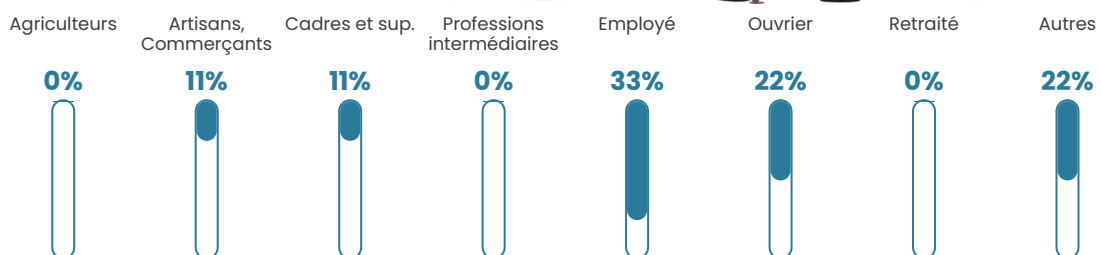

NC

Evolution du nombre d'habitants

Sources : Institut national de la statistique et des études économiques (insee) selon Les dernières parutions officielles de 2024 portant sur les années 2020, 2021 et 2022.

Tranche d'âge

Activité professionnelle

Niveau de diplôme

Composition des ménages

Profils électoraux

Premier tour

	Emmanuel MACRON	31.03 %
	Marine LE PEN	20.69 %
	Nicolas DUPONT- AIGNAN	20.69 %
	Jean-Luc MÉLENCHON	17.24 %
	Nathalie ARTHAUD	3.45 %
	Éric ZEMMOUR	3.45 %
	Valérie PÉCRESSÉ	3.45 %
	Fabien ROUSSEL	0.00 %
	Jean LASSALLE	0.00 %
	Anne HIDALGO	0.00 %
	Yannick JADOT	0.00 %
	Philippe POUTOU	0.00 %