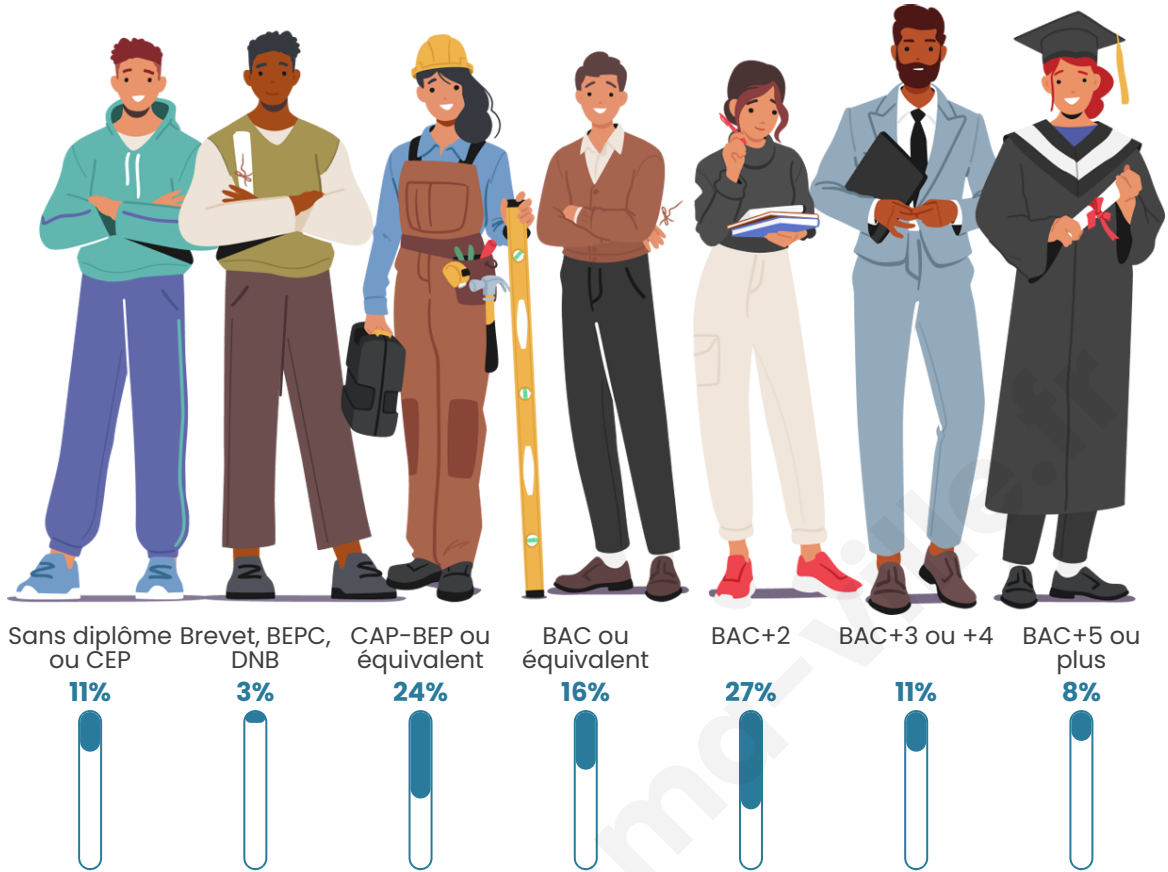

Tranche d'âge

Activité professionnelle

Niveau de diplôme

Composition des ménages

Profils électoraux

Premier tour

	Emmanuel MACRON	31.03 %
	Marine LE PEN	20.69 %
	Nicolas DUPONT- AIGNAN	20.69 %
	Jean-Luc MÉLENCHON	17.24 %
	Nathalie ARTHAUD	3.45 %
	Éric ZEMMOUR	3.45 %
	Valérie PÉCRESSÉ	3.45 %
	Fabien ROUSSEL	0.00 %
	Jean LASSALLE	0.00 %
	Anne HIDALGO	0.00 %
	Yannick JADOT	0.00 %
	Philippe POUTOU	0.00 %