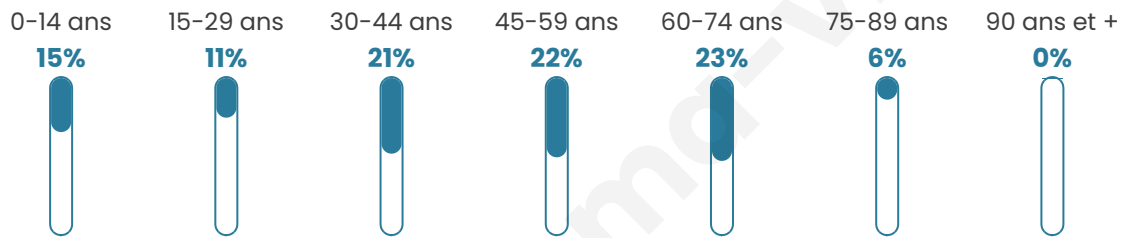

Version web

Ville de Verzeilles-le-Bas

Présenté par

BIEN dans
ma **VILLE** 

Sommaire

Situation géographique	3
Statistiques sur la population	4
Evolution du nombre d'habitants	4
Tranche d'âge	5
0-14 ans	5
15-29 ans	5
30-44 ans	5
45-59 ans	5
60-74 ans	5
75-89 ans	5
90 ans et +	5
Activité professionnelle	5
Agriculteurs	5
Artisans, Commerçants	5
Cadres et sup.	5
Professions intermédiaires	5
Employé	5
Ouvrier	5
Retraité	5
Autres	5
Niveau de diplôme	6
Sans diplôme ou CEP	6
Brevet, BEPC, DNB	6
CAP-BEP ou équivalent	6
BAC ou équivalent	6
BAC+2	6
BAC+3 ou +4	6
BAC+5 ou plus	6
Composition des ménages	6
Couple sans enfant	6
Couple avec enfant(s)	6
Famille monoparentale	6
Colocation / Autre	6
Personnes seules	6
Profils électoraux	7
Premier tour	7
Sécurité	9
Evolution du nombre d'infractions	9
Pour comparer	10
Services à la population	11
Commerce	11
Éducation	11
Villes autour de Versailles-le-Bas	12

Situation géographique

i Informations clés

- **Région** : Grand Est
- **Département** : Haute-Marne
- **Code postal** : 52250
- **Superficie** : 1 km²

Statistiques sur la population

Nombre d'habitants

109

Age moyen

44 ans

Pop active

49.5%

Taux chômage

3%

Pop densité

109 h/km²

Revenu moyen

Tranche d'âge

Activité professionnelle

Niveau de diplôme

Composition des ménages

Profils électoraux

Premier tour

	Marine LE PEN	22.62 %
	Emmanuel MACRON	20.24 %
	Jean-Luc MÉLENCHON	20.24 %
	Valérie PÉCRESSÉ	8.33 %
	Jean LASSALLE	5.95 %
	Fabien ROUSSEL	4.76 %
	Philippe POUTOU	4.76 %
	Nicolas DUPONT-AIGNAN	4.76 %
	Éric ZEMMOUR	2.38 %
	Anne HIDALGO	2.38 %
	Yannick JADOT	2.38 %
	Nathalie ARTHAUD	1.19 %