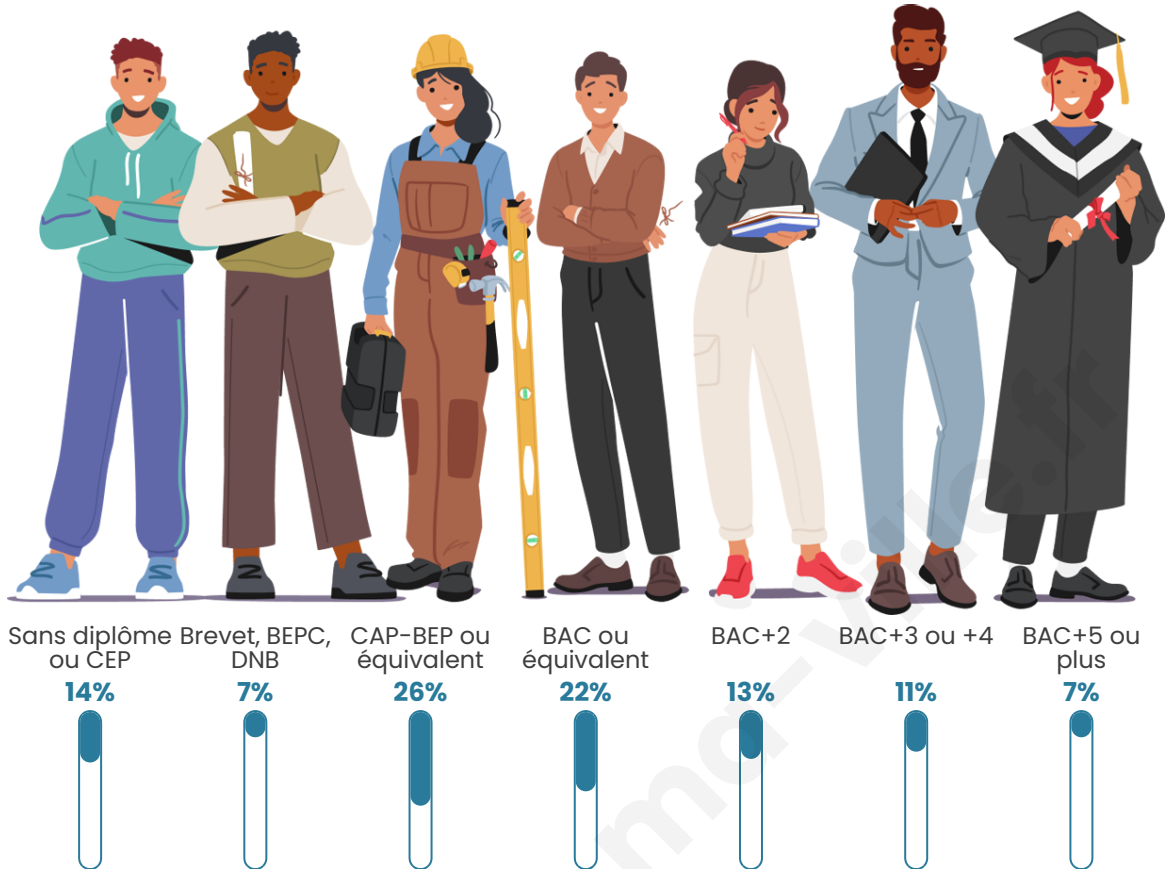

44 ans

Pop active

49.5%

Taux chômage

3%

Pop densité

109 h/km²

Revenu moyen

Tranche d'âge

Activité professionnelle

Niveau de diplôme

Composition des ménages

Profils électoraux

Premier tour

	Marine LE PEN	22.62 %
	Emmanuel MACRON	20.24 %
	Jean-Luc MÉLENCHON	20.24 %
	Valérie PÉCRESSÉ	8.33 %
	Jean LASSALLE	5.95 %
	Fabien ROUSSEL	4.76 %
	Philippe POUTOU	4.76 %
	Nicolas DUPONT-AIGNAN	4.76 %
	Éric ZEMMOUR	2.38 %
	Anne HIDALGO	2.38 %
	Yannick JADOT	2.38 %
	Nathalie ARTHAUD	1.19 %