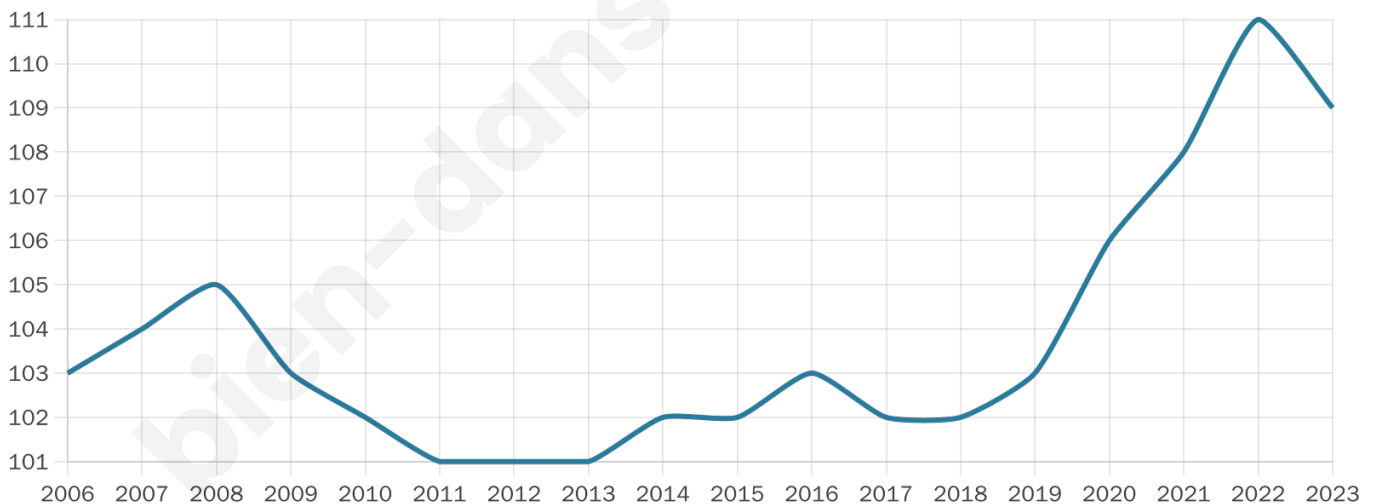

Version web

Ville de Verzeilles-le-Bas

Présenté par

BIEN dans
ma **VILLE** 

Sommaire

Situation géographique	3
Statistiques sur la population	4
Evolution du nombre d'habitants	4
Tranche d'âge	5
0-14 ans	5
15-29 ans	5
30-44 ans	5
45-59 ans	5
60-74 ans	5
75-89 ans	5
90 ans et +	5
Activité professionnelle	5
Agriculteurs	5
Artisans, Commerçants	5
Cadres et sup.	5
Professions intermédiaires	5
Employé	5
Ouvrier	5
Retraité	5
Autres	5
Niveau de diplôme	6
Sans diplôme ou CEP	6
Brevet, BEPC, DNB	6
CAP-BEP ou équivalent	6
BAC ou équivalent	6
BAC+2	6
BAC+3 ou +4	6
BAC+5 ou plus	6
Composition des ménages	6
Couple sans enfant	6
Couple avec enfant(s)	6
Famille monoparentale	6
Colocation / Autre	6
Personnes seules	6
Profils électoraux	7
Premier tour	7
Sécurité	9
Evolution du nombre d'infractions	9
Pour comparer	10
Services à la population	11
Commerce	11
Éducation	11
Villes autour de Versailles-le-Bas	12

44 ans

Pop active

49.5%

Taux chômage

3%

Pop densité

109 h/km²

Revenu moyen

26 770 €/an

Evolution du nombre d'habitants

Sources : Institut national de la statistique et des études économiques (insee) selon Les dernières parutions officielles de 2024 portant sur les années 2020, 2021 et 2022.