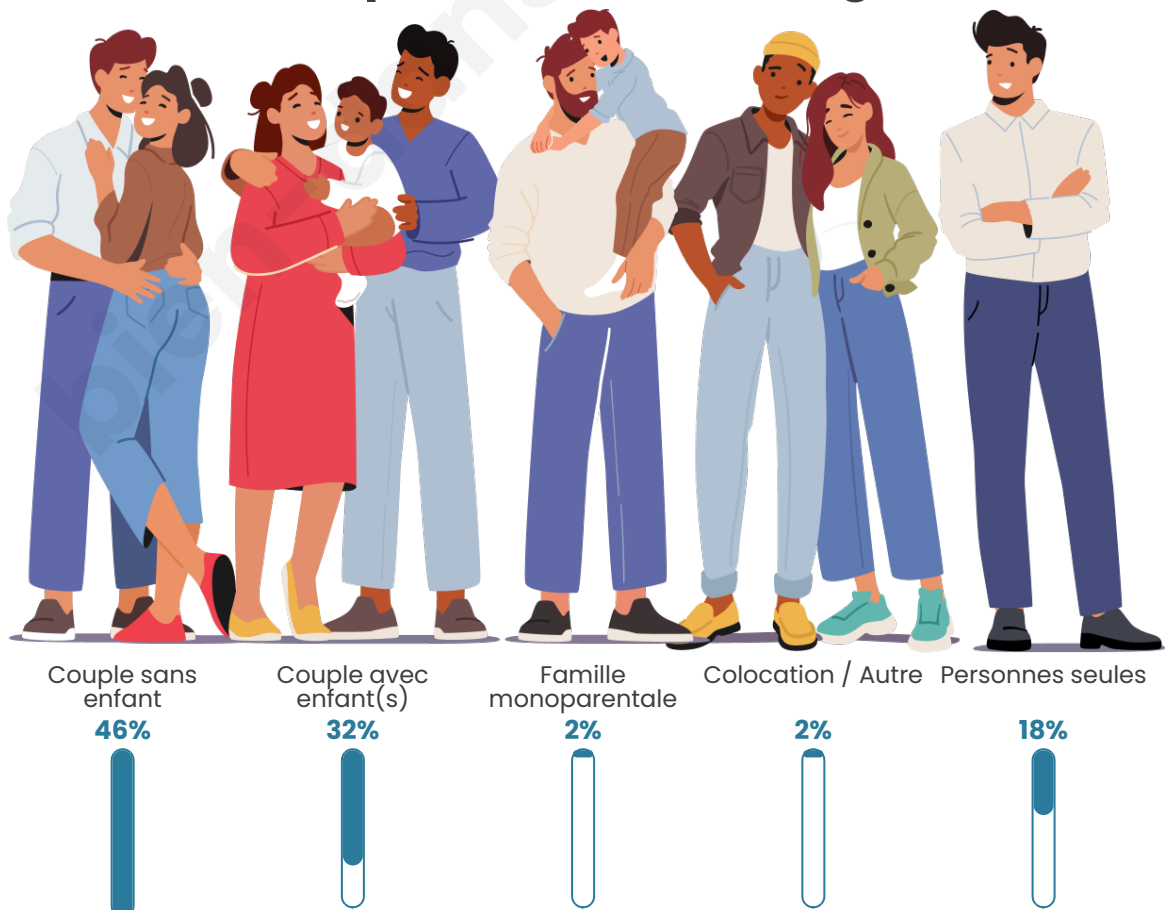

Nombre d'habitants

394

Age moyen

44 ans

Pop active

44.4%

Taux chômage

4.5%

Tranche d'âge

Activité professionnelle

Niveau de diplôme

Composition des ménages

Profils électoraux

Premier tour

	Emmanuel MACRON	26.34 %
	Marine LE PEN	23.05 %
	Jean-Luc MÉLENCHON	22.63 %
	Valérie PÉCRESSÉ	7.82 %
	Éric ZEMMOUR	5.35 %
	Jean LASSALLE	4.94 %
	Fabien ROUSSEL	2.47 %
	Anne HIDALGO	2.06 %
	Yannick JADOT	2.06 %
	Nicolas DUPONT- AIGNAN	2.06 %
	Philippe POUTOU	1.23 %
	Nathalie ARTHAUD	0.00 %