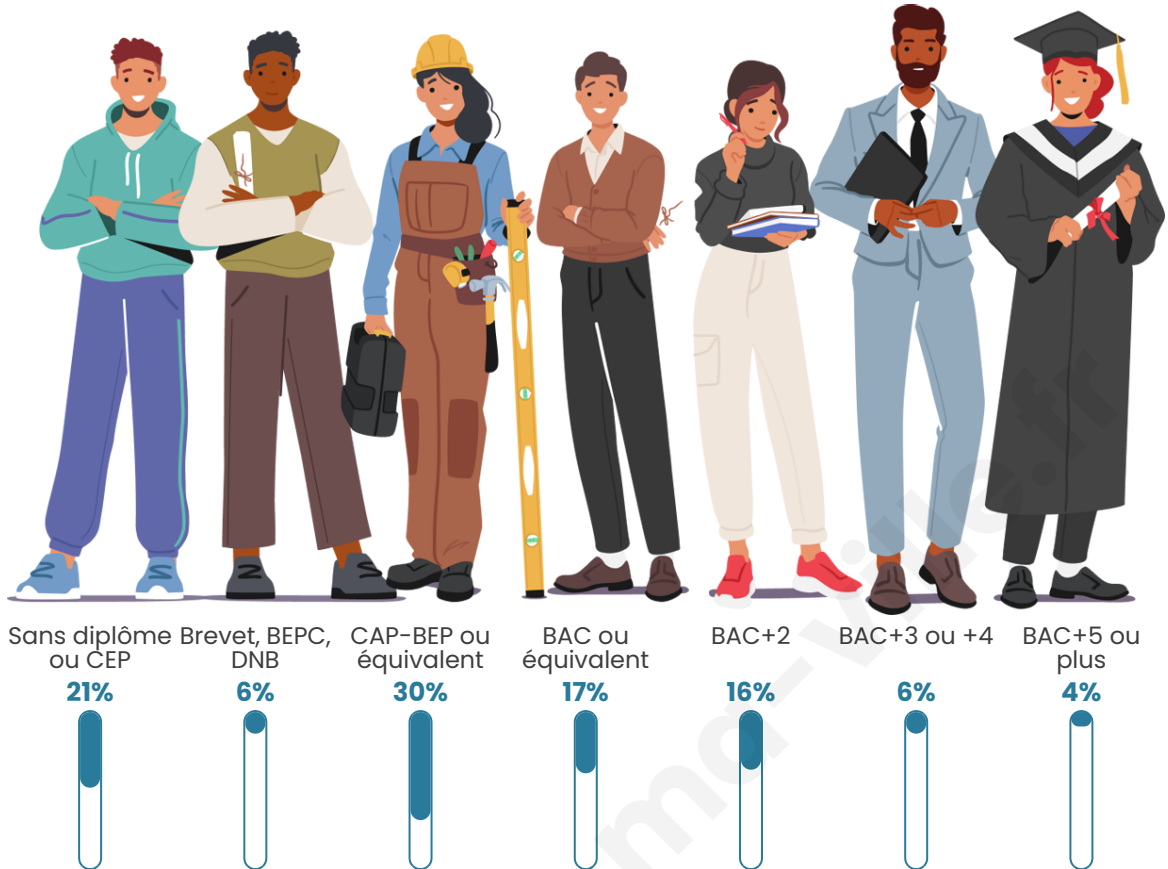

Nombre d'habitants

394

Age moyen

44 ans

Pop active

44.4%

Taux chômage

4.5%

Pop densité

26 h/km²

Revenu moyen

22 460 €/an

Evolution du nombre d'habitants

Sources : Institut national de la statistique et des études économiques (insee) selon Les dernières parutions officielles de 2024 portant sur les années 2020, 2021 et 2022.

Tranche d'âge

Activité professionnelle

Niveau de diplôme

Composition des ménages

Profils électoraux

Premier tour

	Emmanuel MACRON	26.34 %
	Marine LE PEN	23.05 %
	Jean-Luc MÉLENCHON	22.63 %
	Valérie PÉCRESSÉ	7.82 %
	Éric ZEMMOUR	5.35 %
	Jean LASSALLE	4.94 %
	Fabien ROUSSEL	2.47 %
	Anne HIDALGO	2.06 %
	Yannick JADOT	2.06 %
	Nicolas DUPONT- AIGNAN	2.06 %
	Philippe POUTOU	1.23 %
	Nathalie ARTHAUD	0.00 %