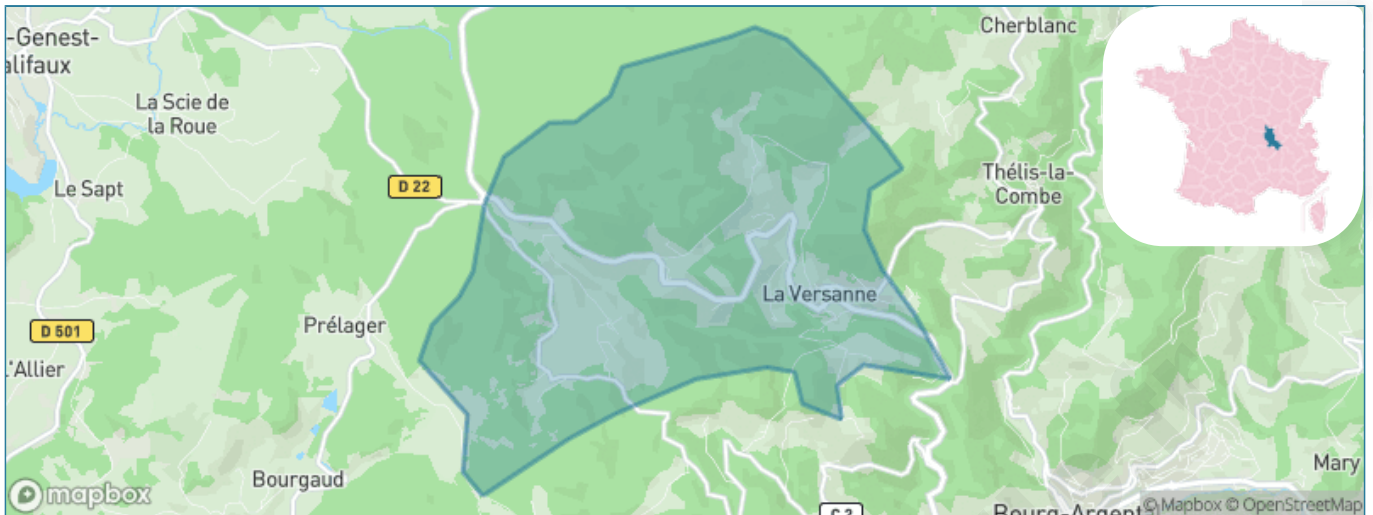

Version web

Ville de La Versanne

Présenté par

BIEN dans
ma **VILLE** 

Sommaire

Situation géographique	3
Statistiques sur la population	4
Evolution du nombre d'habitants	4
Tranche d'âge	5
0-14 ans	5
15-29 ans	5
30-44 ans	5
45-59 ans	5
60-74 ans	5
75-89 ans	5
90 ans et +	5
Activité professionnelle	5
Agriculteurs	5
Artisans, Commerçants	5
Cadres et sup.	5
Professions intermédiaires	5
Employé	5
Ouvrier	5
Retraité	5
Autres	5
Niveau de diplôme	6
Sans diplôme ou CEP	6
Brevet, BEPC, DNB	6
CAP-BEP ou équivalent	6
BAC ou équivalent	6
BAC+2	6
BAC+3 ou +4	6
BAC+5 ou plus	6
Composition des ménages	6
Couple sans enfant	6
Couple avec enfant(s)	6
Famille monoparentale	6
Colocation / Autre	6
Personnes seules	6
Profil électoraux	7
Premier tour	7
Sécurité	8
Evolution du nombre d'infractions	8
Pour comparer	9
Services à la population	10
Commerce	10
Éducation	10
Villes autour de La Versanne	11
Avis sur la ville de La Versanne	12
Moyenne par critère	12
Villes autour de La Versanne	12
Répartition des avis par note	12
Répartition des avis par note	12

Situation géographique

i Informations clés

- **Région** : Auvergne-Rhône-Alpes
- **Département** : Loire
- **Code postal** : 42220
- **Superficie** : 15 km²

Loire
LE DÉPARTEMENT

Statistiques sur la population