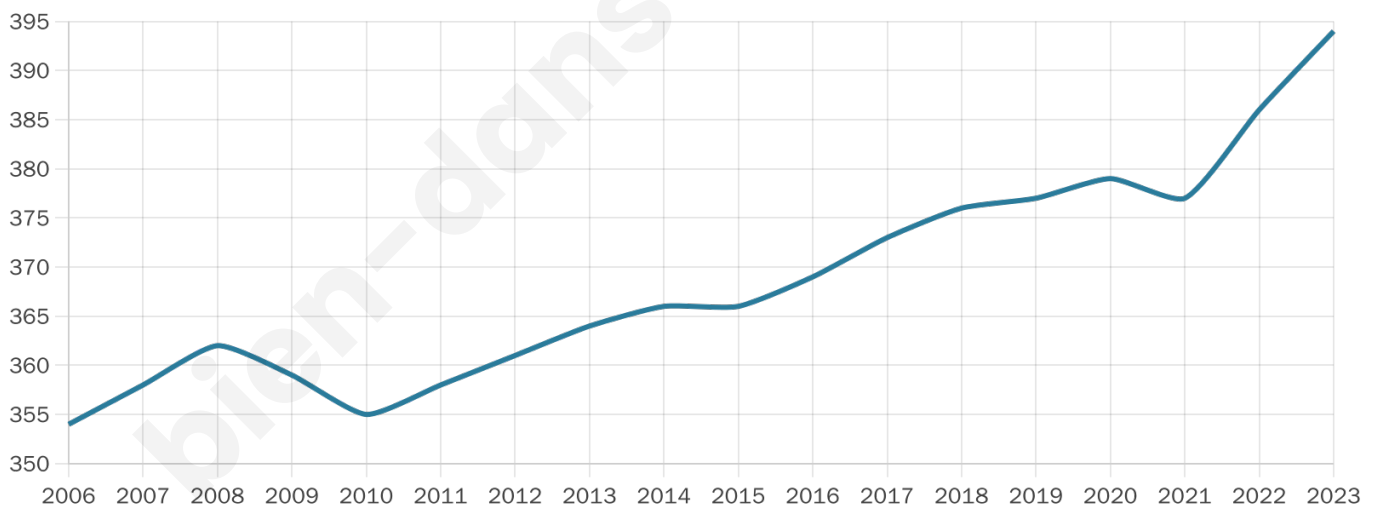

Nombre d'habitants

394

Age moyen

44 ans

Pop active

44.4%

Taux chômage

4.5%

Pop densité

26 h/km²

Revenu moyen

22 460 €/an

Evolution du nombre d'habitants

Sources : Institut national de la statistique et des études économiques (insee) selon Les dernières parutions officielles de 2024 portant sur les années 2020, 2021 et 2022.

Tranche d'âge

Activité professionnelle

Niveau de diplôme

Composition des ménages

Profils électoraux

Premier tour

	Emmanuel MACRON	26.34 %
	Marine LE PEN	23.05 %
	Jean-Luc MÉLENCHON	22.63 %
	Valérie PÉCRESSÉ	7.82 %
	Éric ZEMMOUR	5.35 %
	Jean LASSALLE	4.94 %
	Fabien ROUSSEL	2.47 %
	Anne HIDALGO	2.06 %
	Yannick JADOT	2.06 %
	Nicolas DUPONT- AIGNAN	2.06 %
	Philippe POUTOU	1.23 %
	Nathalie ARTHAUD	0.00 %