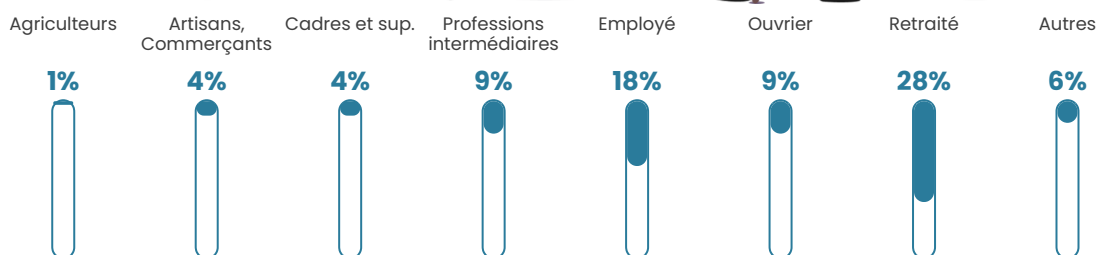

Pop densité

26 h/km²

Revenu moyen

22 460 €/an

Evolution du nombre d'habitants

Sources : Institut national de la statistique et des études économiques (insee) selon Les dernières parutions officielles de 2024 portant sur les années 2020, 2021 et 2022.

Tranche d'âge

Activité professionnelle

Niveau de diplôme

Composition des ménages

Profils électoraux

Premier tour

	Emmanuel MACRON	26.34 %
	Marine LE PEN	23.05 %
	Jean-Luc MÉLENCHON	22.63 %
	Valérie PÉCRESSÉ	7.82 %
	Éric ZEMMOUR	5.35 %
	Jean LASSALLE	4.94 %
	Fabien ROUSSEL	2.47 %
	Anne HIDALGO	2.06 %
	Yannick JADOT	2.06 %
	Nicolas DUPONT- AIGNAN	2.06 %
	Philippe POUTOU	1.23 %
	Nathalie ARTHAUD	0.00 %