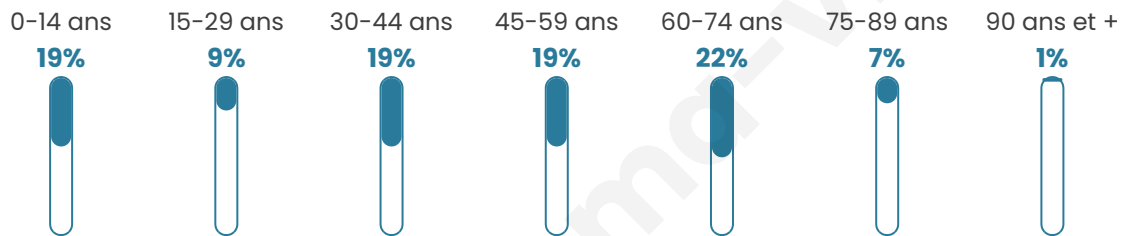

Nombre d'habitants

394

Age moyen

44 ans

Pop active

44.4%

Taux chômage

4.5%

Pop densité

26 h/km²

Revenu moyen

22 460 €/an

Evolution du nombre d'habitants

Sources : Institut national de la statistique et des études économiques (insee) selon Les dernières parutions officielles de 2024 portant sur les années 2020, 2021 et 2022.

Tranche d'âge

Activité professionnelle

Niveau de diplôme

Composition des ménages

Profils électoraux

Premier tour

	Emmanuel MACRON	26.34 %
	Marine LE PEN	23.05 %
	Jean-Luc MÉLENCHON	22.63 %
	Valérie PÉCRESSÉ	7.82 %
	Éric ZEMMOUR	5.35 %
	Jean LASSALLE	4.94 %
	Fabien ROUSSEL	2.47 %
	Anne HIDALGO	2.06 %
	Yannick JADOT	2.06 %
	Nicolas DUPONT- AIGNAN	2.06 %
	Philippe POUTOU	1.23 %
	Nathalie ARTHAUD	0.00 %

313 inscrits

Participation : 80.19%
Votes blancs : 3.19%
Votes nuls : 0.00%

Second tour

	Emmanuel MACRON	57,78 %
	Marine LE PEN	42,22 %

313 inscrits

Participation : 80.19%
Votes blancs : 9.16%
Votes nuls : 1.2%