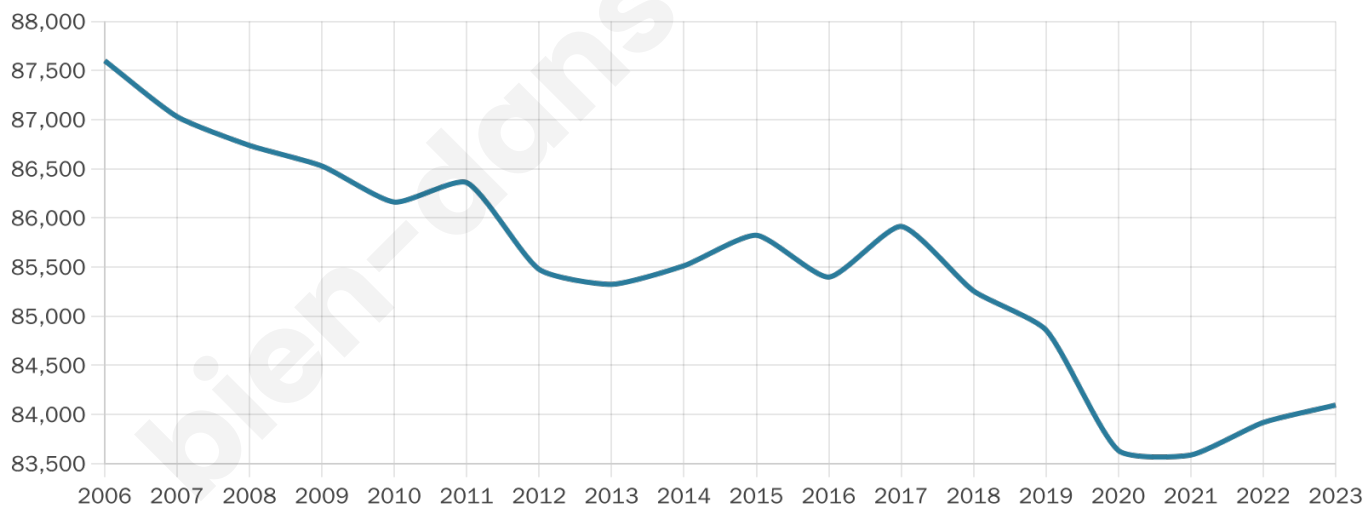

# Statistiques sur la population

Nombre d'habitants

**84 095**

Age moyen

**40 ans**

Pop active

**47.7%**

Taux chômage

**5.8%**

Pop densité

**3 234 h/km<sup>2</sup>**

Revenu moyen

**33 780 €/an**

## Evolution du nombre d'habitants

Sources : Institut national de la statistique et des études économiques (insee) selon Les dernières parutions officielles de 2024 portant sur les années 2020, 2021 et 2022.