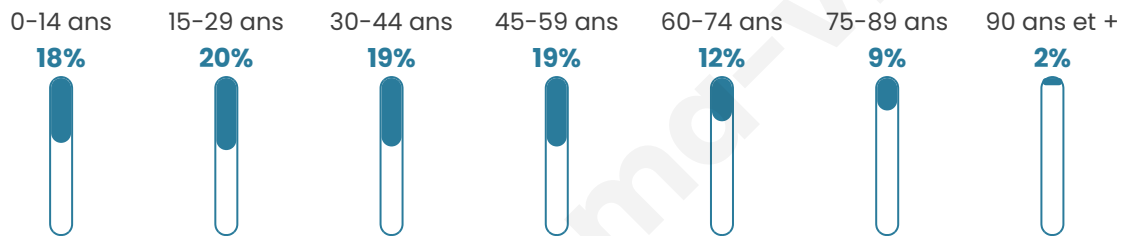

# Statistiques sur la population

Nombre d'habitants

**84 095**

Age moyen

**40 ans**

Pop active

**47.7%**

Taux chômage

**5.8%**

Pop densité

**3 234 h/km<sup>2</sup>**

Revenu moyen

**33 780 €/an**

## Evolution du nombre d'habitants

Sources : Institut national de la statistique et des études économiques (insee) selon Les dernières parutions officielles de 2024 portant sur les années 2020, 2021 et 2022.

## Tranche d'âge