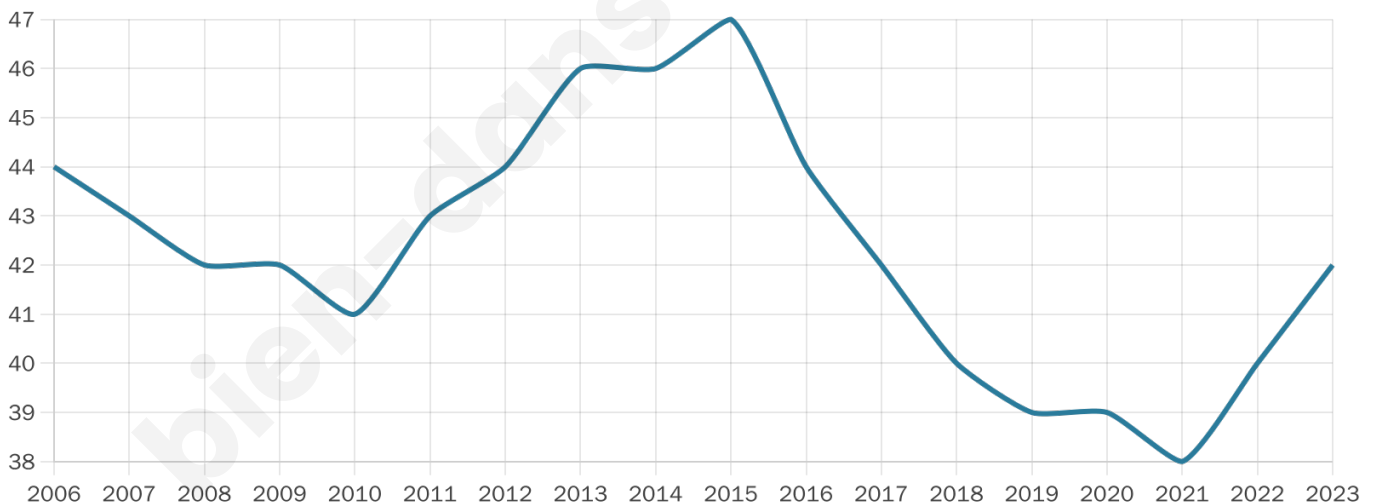

Statistiques sur la population

Nombre d'habitants

42

Age moyen

49 ans

Pop active

38.1%

Taux chômage

0%

Pop densité

3 h/km²

Revenu moyen

NC

Evolution du nombre d'habitants

Sources : Institut national de la statistique et des études économiques (insee) selon Les dernières parutions officielles de 2024 portant sur les années 2020, 2021 et 2022.