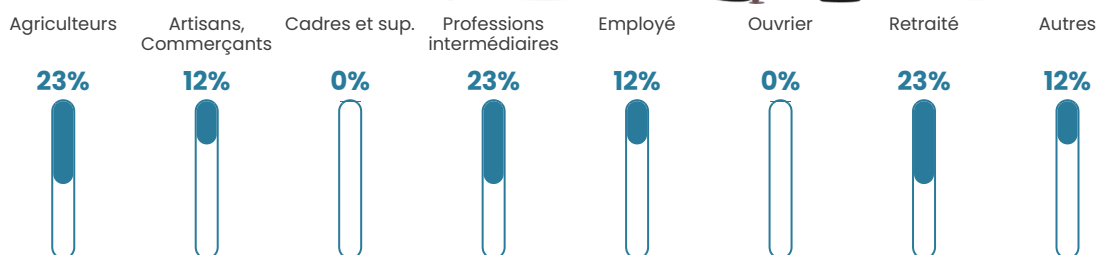

3 h/km²

Revenu moyen

NC

Evolution du nombre d'habitants

Sources : Institut national de la statistique et des études économiques (insee) selon Les dernières parutions officielles de 2024 portant sur les années 2020, 2021 et 2022.

Tranche d'âge

Activité professionnelle

Niveau de diplôme

Composition des ménages

Profils électoraux

Premier tour

	Emmanuel MACRON	23.53 %
	Jean-Luc MÉLENCHON	20.59 %
	Marine LE PEN	17.65 %
	Éric ZEMMOUR	14.71 %
	Valérie PÉCRESE	14.71 %
	Jean LASSALLE	8.82 %
	Nathalie ARTHAUD	0.00 %
	Fabien ROUSSEL	0.00 %
	Anne HIDALGO	0.00 %
	Yannick JADOT	0.00 %
	Philippe POUTOU	0.00 %
	Nicolas DUPONT- AIGNAN	0.00 %