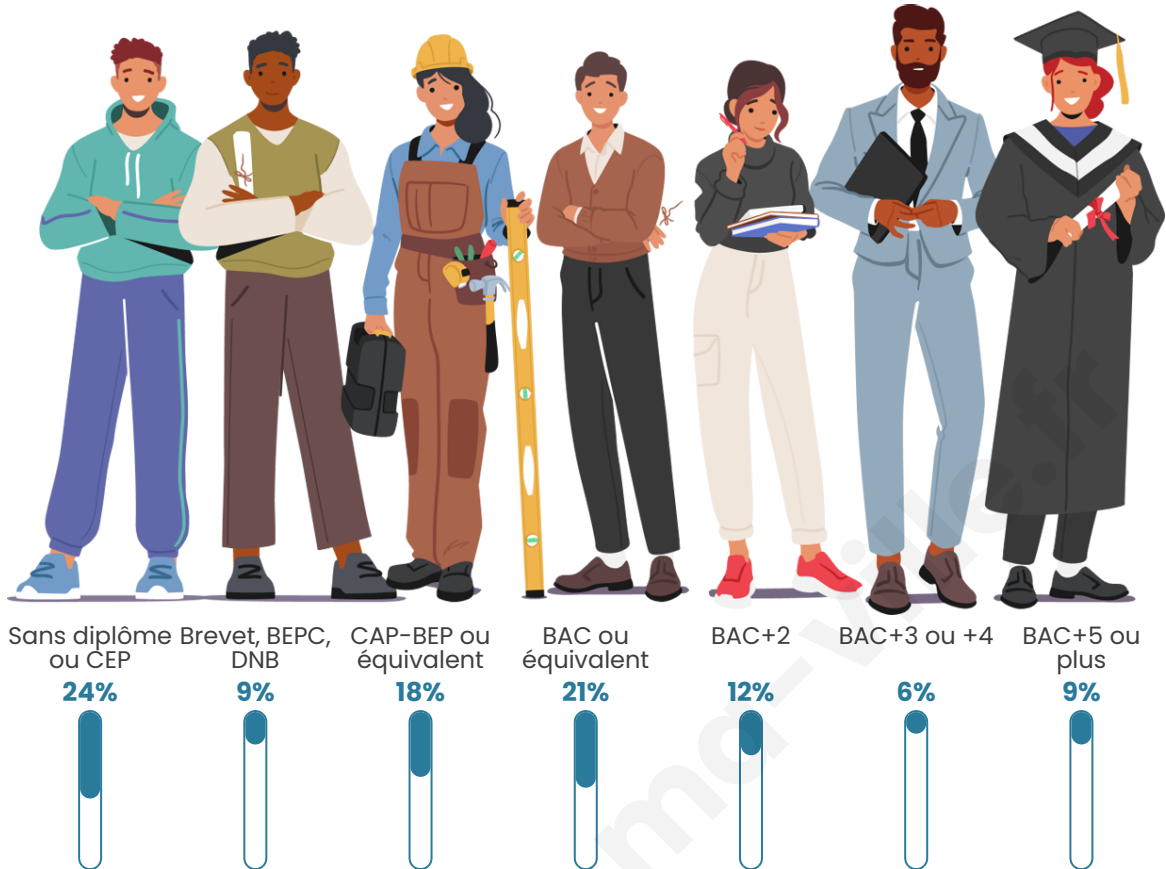

42

Age moyen

49 ans

Pop active

38.1%

Taux chômage

0%

Pop densité

Tranche d'âge

Activité professionnelle

Niveau de diplôme

Composition des ménages

Profils électoraux

Premier tour

	Emmanuel MACRON	23.53 %
	Jean-Luc MÉLENCHON	20.59 %
	Marine LE PEN	17.65 %
	Éric ZEMMOUR	14.71 %
	Valérie PÉCRESE	14.71 %
	Jean LASSALLE	8.82 %
	Nathalie ARTHAUD	0.00 %
	Fabien ROUSSEL	0.00 %
	Anne HIDALGO	0.00 %
	Yannick JADOT	0.00 %
	Philippe POUTOU	0.00 %
	Nicolas DUPONT- AIGNAN	0.00 %