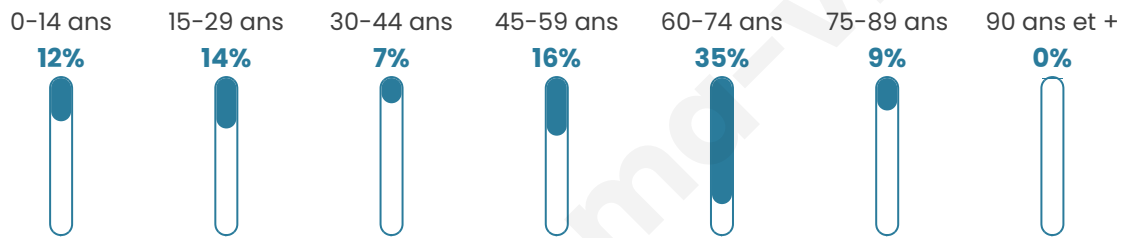

42

Age moyen

49 ans

Pop active

38.1%

Taux chômage

0%

Pop densité

3 h/km²

Revenu moyen

NC

Evolution du nombre d'habitants

Sources : Institut national de la statistique et des études économiques (insee) selon Les dernières parutions officielles de 2024 portant sur les années 2020, 2021 et 2022.

Tranche d'âge

Activité professionnelle

Niveau de diplôme

Composition des ménages

Profils électoraux

Premier tour

	Emmanuel MACRON	23.53 %
	Jean-Luc MÉLENCHON	20.59 %
	Marine LE PEN	17.65 %
	Éric ZEMMOUR	14.71 %
	Valérie PÉCRESE	14.71 %
	Jean LASSALLE	8.82 %
	Nathalie ARTHAUD	0.00 %
	Fabien ROUSSEL	0.00 %
	Anne HIDALGO	0.00 %
	Yannick JADOT	0.00 %
	Philippe POUTOU	0.00 %
	Nicolas DUPONT- AIGNAN	0.00 %