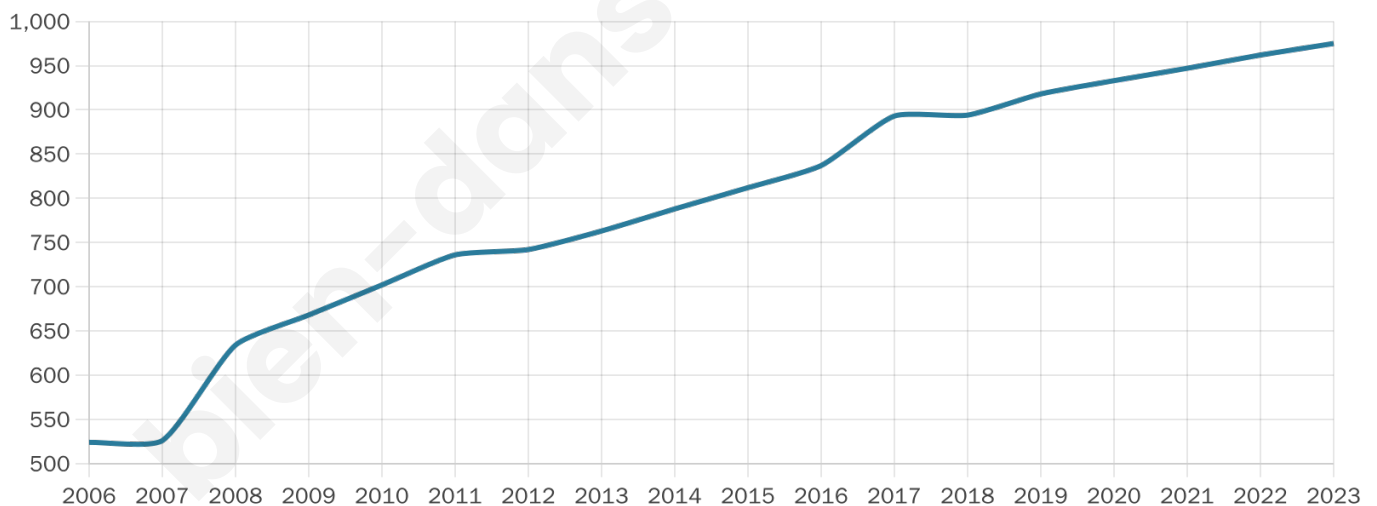

# Statistiques sur la population

Nombre d'habitants

**975**

Age moyen

**36 ans**

Pop active

**52%**

Taux chômage

**4.8%**

Pop densité

**195 h/km<sup>2</sup>**

Revenu moyen

**41 880 €/an**

## Evolution du nombre d'habitants

Sources : Institut national de la statistique et des études économiques (insee) selon Les dernières parutions officielles de 2024 portant sur les années 2020, 2021 et 2022.