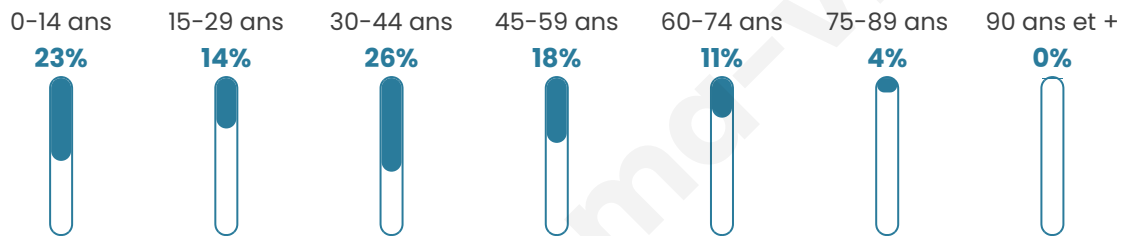

# Statistiques sur la population

Nombre d'habitants

**975**

Age moyen

**36 ans**

Pop active

**52%**

Taux chômage

**4.8%**

Pop densité

**195 h/km<sup>2</sup>**

Revenu moyen

**41 880 €/an**

## Evolution du nombre d'habitants

Sources : Institut national de la statistique et des études économiques (insee) selon Les dernières parutions officielles de 2024 portant sur les années 2020, 2021 et 2022.

## Tranche d'âge