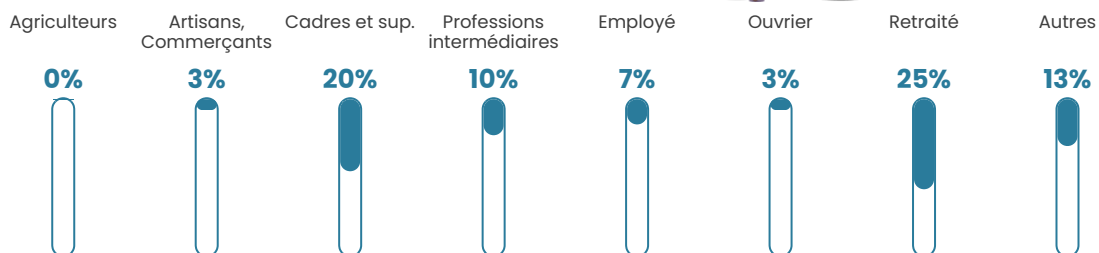

1 673 h/km²

Revenu moyen

36 270 €/an

Evolution du nombre d'habitants

Sources : Institut national de la statistique et des études économiques (insee) selon Les dernières parutions officielles de 2024 portant sur les années 2020, 2021 et 2022.

Tranche d'âge

Activité professionnelle

Niveau de diplôme

Composition des ménages

Profils électoraux

Premier tour

	Emmanuel MACRON	42.50 %
	Jean-Luc MÉLENCHON	16.98 %
	Valérie PÉCRESSÉ	10.29 %
	Marine LE PEN	8.15 %
	Éric ZEMMOUR	7.63 %
	Yannick JADOT	7.55 %
	Jean LASSALLE	1.76 %
	Nicolas DUPONT-AIGNAN	1.64 %
	Fabien ROUSSEL	1.53 %
	Anne HIDALGO	1.33 %
	Philippe POUTOU	0.47 %
	Nathalie ARTHAUD	0.16 %