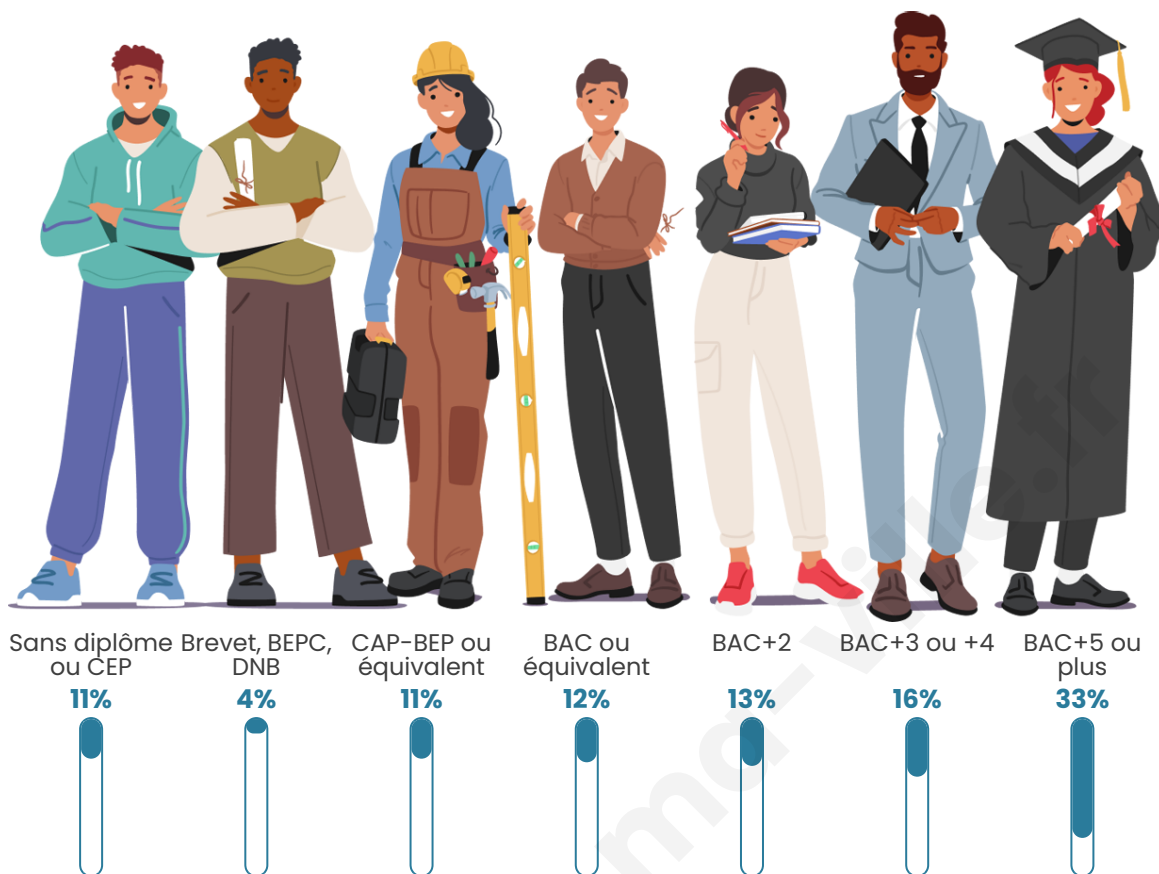

15 057

Age moyen

45 ans

Pop active

42.9%

Taux chômage

6.8%

Pop densité

Tranche d'âge

Activité professionnelle

Niveau de diplôme

Composition des ménages

Profils électoraux

Premier tour

	Emmanuel MACRON	42.50 %
	Jean-Luc MÉLENCHON	16.98 %
	Valérie PÉCRESSÉ	10.29 %
	Marine LE PEN	8.15 %
	Éric ZEMMOUR	7.63 %
	Yannick JADOT	7.55 %
	Jean LASSALLE	1.76 %
	Nicolas DUPONT-AIGNAN	1.64 %
	Fabien ROUSSEL	1.53 %
	Anne HIDALGO	1.33 %
	Philippe POUTOU	0.47 %
	Nathalie ARTHAUD	0.16 %