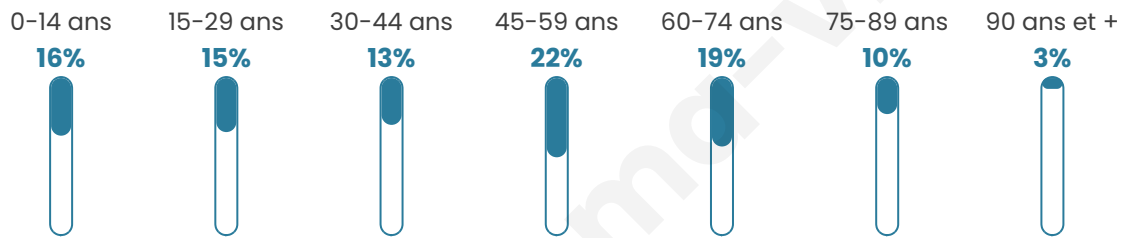

15 057

Age moyen

45 ans

Pop active

42.9%

Taux chômage

6.8%

Pop densité

1 673 h/km²

Revenu moyen

36 270 €/an

Evolution du nombre d'habitants

Sources : Institut national de la statistique et des études économiques (insee) selon Les dernières parutions officielles de 2024 portant sur les années 2020, 2021 et 2022.

Tranche d'âge

Activité professionnelle

Niveau de diplôme

Composition des ménages

Profils électoraux

Premier tour

	Emmanuel MACRON	42.50 %
	Jean-Luc MÉLENCHON	16.98 %
	Valérie PÉCRESSÉ	10.29 %
	Marine LE PEN	8.15 %
	Éric ZEMMOUR	7.63 %
	Yannick JADOT	7.55 %
	Jean LASSALLE	1.76 %
	Nicolas DUPONT-AIGNAN	1.64 %
	Fabien ROUSSEL	1.53 %
	Anne HIDALGO	1.33 %
	Philippe POUTOU	0.47 %
	Nathalie ARTHAUD	0.16 %