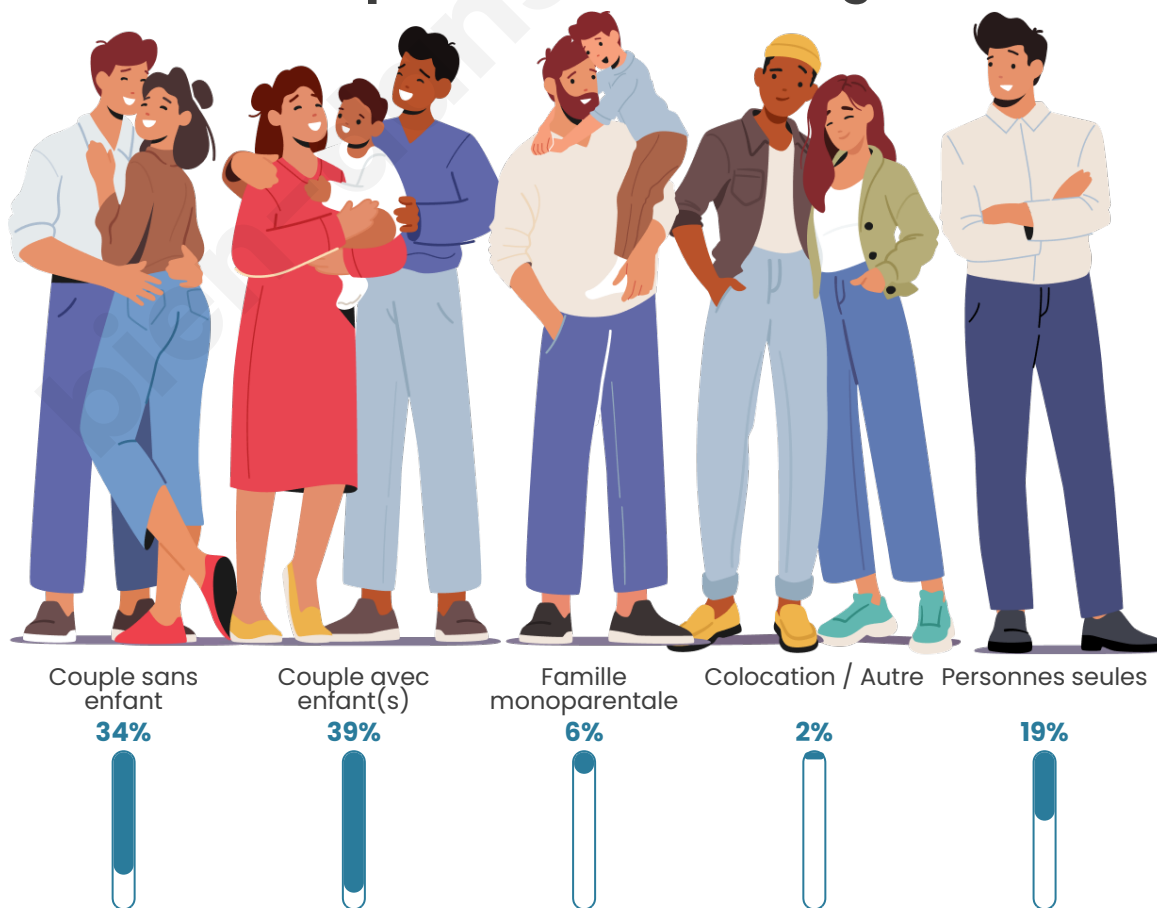

Tranche d'âge

Activité professionnelle

Niveau de diplôme

Composition des ménages

Profils électoraux

Premier tour

	Emmanuel MACRON	42.50 %
	Jean-Luc MÉLENCHON	16.98 %
	Valérie PÉCRESSÉ	10.29 %
	Marine LE PEN	8.15 %
	Éric ZEMMOUR	7.63 %
	Yannick JADOT	7.55 %
	Jean LASSALLE	1.76 %
	Nicolas DUPONT-AIGNAN	1.64 %
	Fabien ROUSSEL	1.53 %
	Anne HIDALGO	1.33 %
	Philippe POUTOU	0.47 %
	Nathalie ARTHAUD	0.16 %