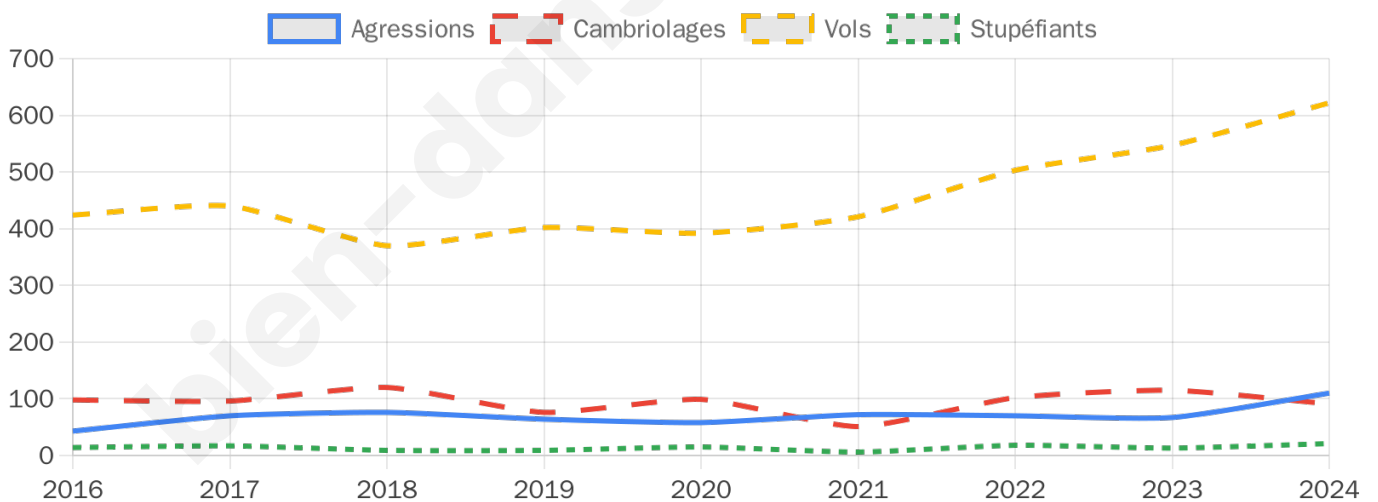

11 635 inscrits

Participation : 83.31%

Votes blancs : 1.18%

Votes nuls : 0.30%

Second tour

	Emmanuel MACRON	80,39 %
	Marine LE PEN	19,61 %

11 640 inscrits

Participation : 79.33%

Votes blancs : 5.22%

Votes nuls : 1.22%

Sécurité

Agressions physiques / sexuelles

110

Cambriolages

91

Vols / dégradations

622

Stupéfiants

21

Evolution du nombre d'infractions

Pour comparer

(en proportion du nombre d'habitants)

Sources : Bases statistiques communale, départementale et régionale de la délinquance enregistrée par la police et la gendarmerie nationales selon les dernières parutions officielles de 2025 portant sur l'année 2024 ([data.gouv](https://data.gouv.fr)).