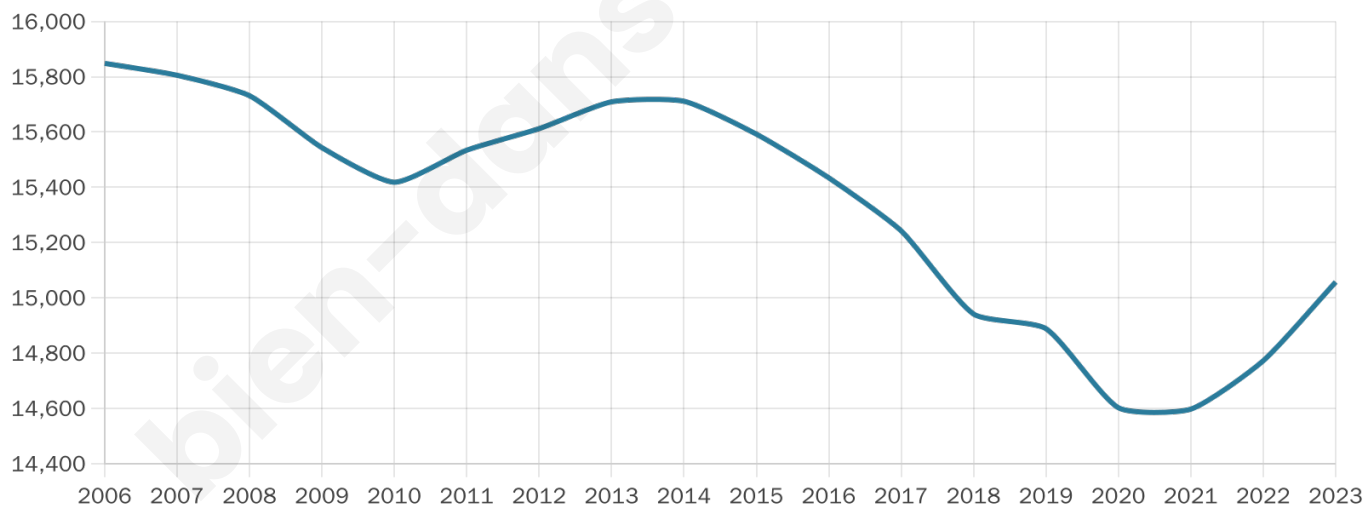

15 057

Age moyen

45 ans

Pop active

42.9%

Taux chômage

6.8%

Pop densité

1 673 h/km²

Revenu moyen

36 270 €/an

Evolution du nombre d'habitants

Sources : Institut national de la statistique et des études économiques (insee) selon Les dernières parutions officielles de 2024 portant sur les années 2020, 2021 et 2022.