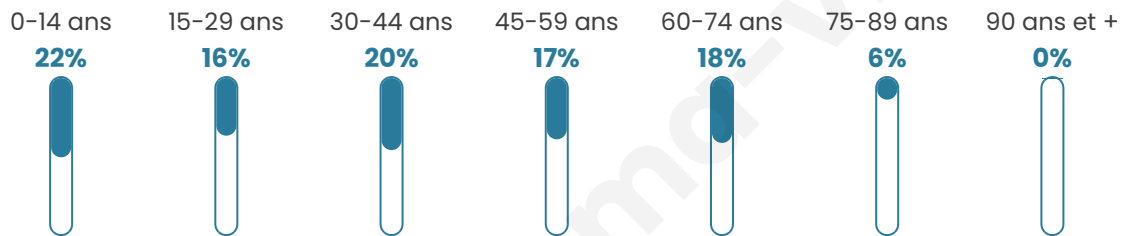

# Statistiques sur la population

Nombre d'habitants

**731**

Age moyen

**39 ans**

Pop active

**47.2%**

Taux chômage

**5.4%**

Pop densité

**35 h/km<sup>2</sup>**

Revenu moyen

**22 970 €/an**

## Evolution du nombre d'habitants

Sources : Institut national de la statistique et des études économiques (insee) selon Les dernières parutions officielles de 2024 portant sur les années 2020, 2021 et 2022.

## Tranche d'âge