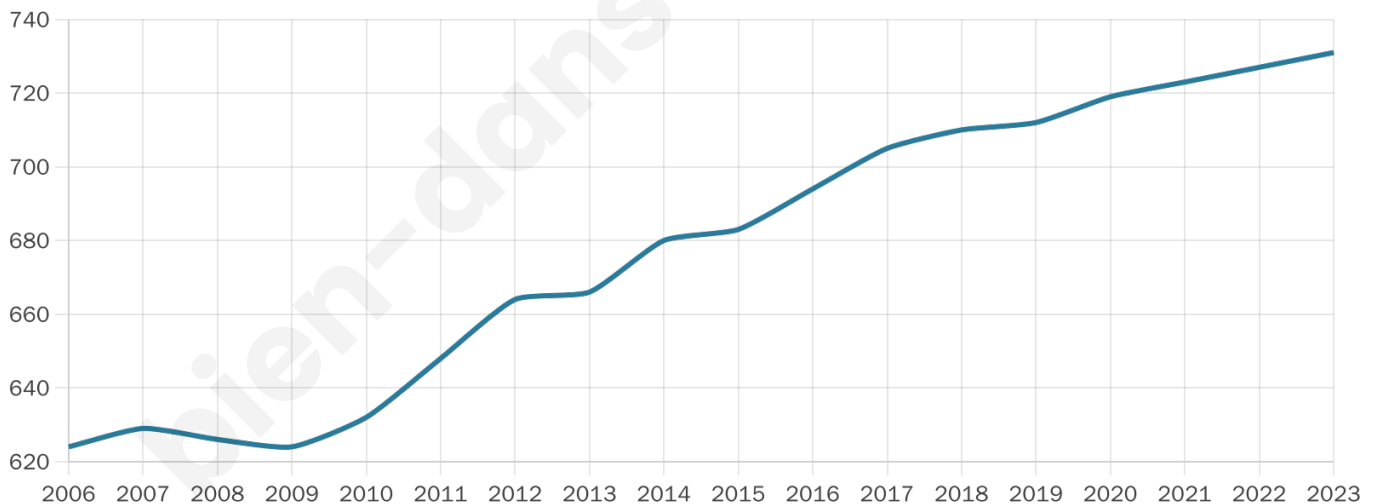

# Statistiques sur la population

Nombre d'habitants

**731**

Age moyen

**39 ans**

Pop active

**47.2%**

Taux chômage

**5.4%**

Pop densité

**35 h/km<sup>2</sup>**

Revenu moyen

**22 970 €/an**

## Evolution du nombre d'habitants

Sources : Institut national de la statistique et des études économiques (insee) selon Les dernières parutions officielles de 2024 portant sur les années 2020, 2021 et 2022.