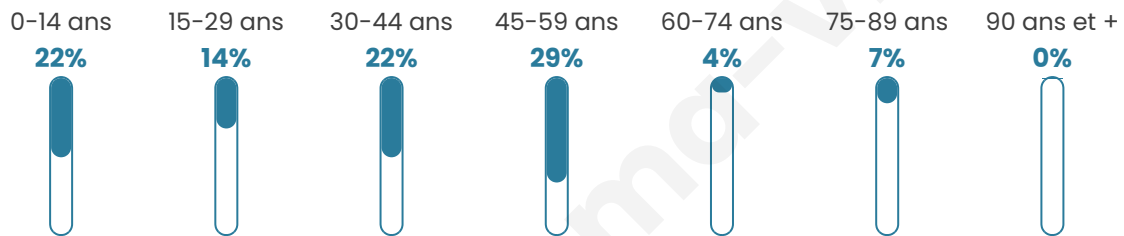

Version web

Ville de Verrières

Présenté par

BIEN dans
ma **VILLE** 

Sommaire

Situation géographique	3
Statistiques sur la population	4
Evolution du nombre d'habitants	4
Tranche d'âge	5
0-14 ans	5
15-29 ans	5
30-44 ans	5
45-59 ans	5
60-74 ans	5
75-89 ans	5
90 ans et +	5
Activité professionnelle	5
Agriculteurs	5
Artisans, Commerçants	5
Cadres et sup.	5
Professions intermédiaires	5
Employé	5
Ouvrier	5
Retraité	5
Autres	5
Niveau de diplôme	6
Sans diplôme ou CEP	6
Brevet, BEPC, DNB	6
CAP-BEP ou équivalent	6
BAC ou équivalent	6
BAC+2	6
BAC+3 ou +4	6
BAC+5 ou plus	6
Composition des ménages	6
Couple sans enfant	6
Couple avec enfant(s)	6
Famille monoparentale	6
Colocation / Autre	6
Personnes seules	6
Profils électoraux	7
Premier tour	7
Sécurité	8
Evolution du nombre d'infractions	8
Pour comparer	9
Services à la population	10
Commerce	10
Éducation	10
Villes autour de Verrières	12

37 ans

Pop active

45.5%

Taux chômage

13.6%

Pop densité

6 h/km²

Revenu moyen

Tranche d'âge

Activité professionnelle

Niveau de diplôme

Composition des ménages

Profils électoraux

Premier tour

	Marine LE PEN	50.00 %
	Emmanuel MACRON	25.00 %
	Éric ZEMMOUR	10.00 %
	Jean-Luc MÉLENCHON	10.00 %
	Valérie PÉCRESE	5.00 %
	Nathalie ARTHAUD	0.00 %
	Fabien ROUSSEL	0.00 %
	Jean LASSALLE	0.00 %
	Anne HIDALGO	0.00 %
	Yannick JADOT	0.00 %
	Philippe POUTOU	0.00 %
	Nicolas DUPONT- AIGNAN	0.00 %