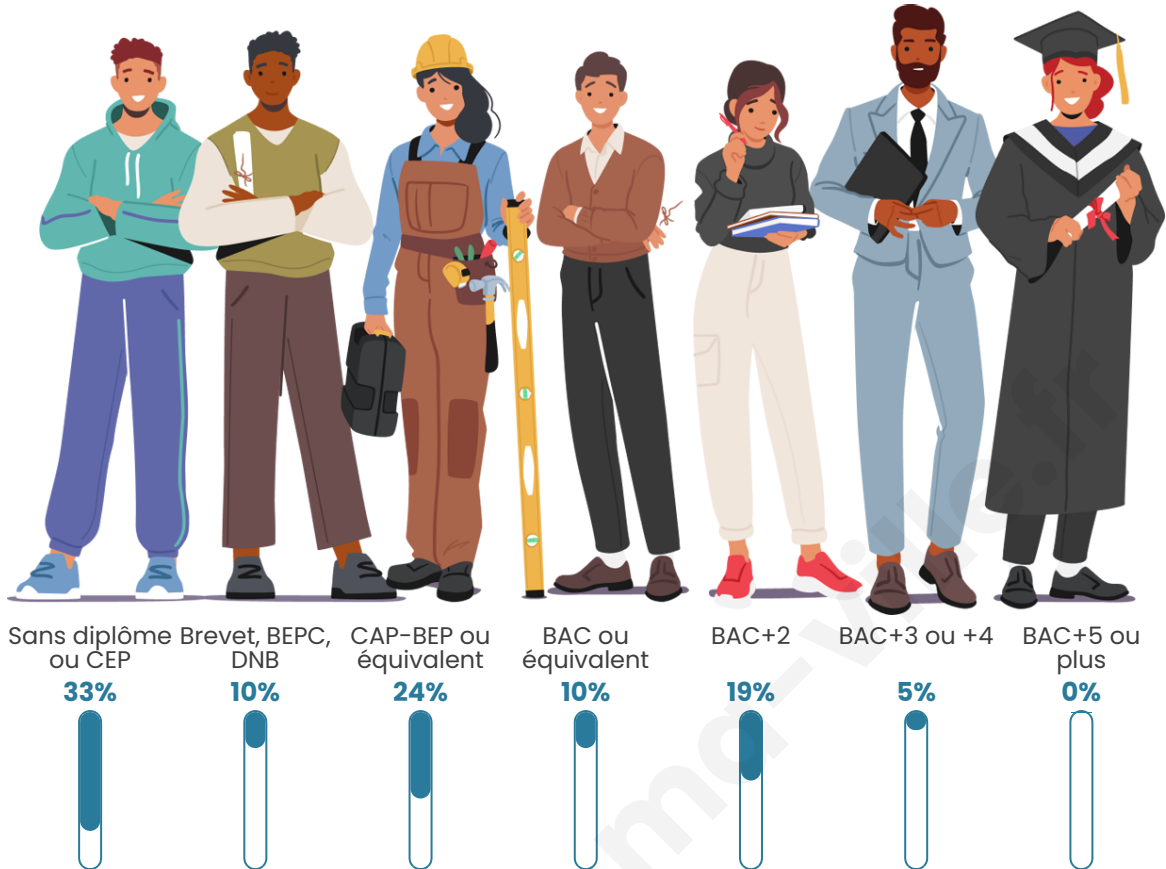

37 ans

Pop active

45.5%

Taux chômage

13.6%

Pop densité

6 h/km²

Revenu moyen

Tranche d'âge

Activité professionnelle

Niveau de diplôme

Composition des ménages

Profils électoraux

Premier tour

	Marine LE PEN	50.00 %
	Emmanuel MACRON	25.00 %
	Éric ZEMMOUR	10.00 %
	Jean-Luc MÉLENCHON	10.00 %
	Valérie PÉCRESE	5.00 %
	Nathalie ARTHAUD	0.00 %
	Fabien ROUSSEL	0.00 %
	Jean LASSALLE	0.00 %
	Anne HIDALGO	0.00 %
	Yannick JADOT	0.00 %
	Philippe POUTOU	0.00 %
	Nicolas DUPONT- AIGNAN	0.00 %