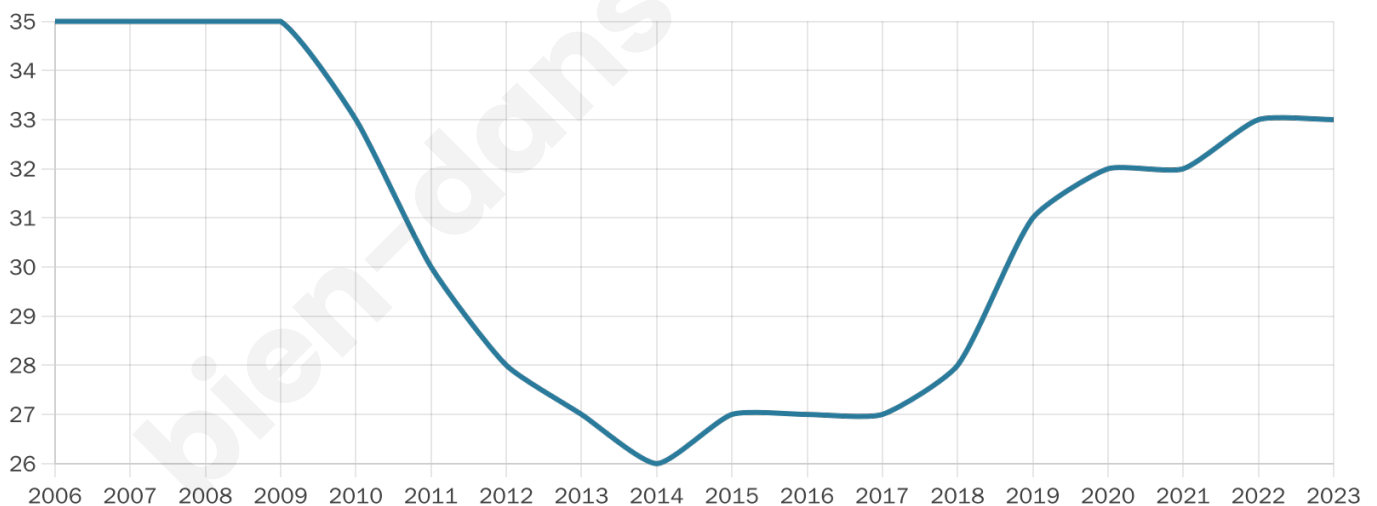

Version web

Ville de Verrières

Présenté par

BIEN dans
ma **VILLE** 

Sommaire

Situation géographique	3
Statistiques sur la population	4
Evolution du nombre d'habitants	4
Tranche d'âge	5
0-14 ans	5
15-29 ans	5
30-44 ans	5
45-59 ans	5
60-74 ans	5
75-89 ans	5
90 ans et +	5
Activité professionnelle	5
Agriculteurs	5
Artisans, Commerçants	5
Cadres et sup.	5
Professions intermédiaires	5
Employé	5
Ouvrier	5
Retraité	5
Autres	5
Niveau de diplôme	6
Sans diplôme ou CEP	6
Brevet, BEPC, DNB	6
CAP-BEP ou équivalent	6
BAC ou équivalent	6
BAC+2	6
BAC+3 ou +4	6
BAC+5 ou plus	6
Composition des ménages	6
Couple sans enfant	6
Couple avec enfant(s)	6
Famille monoparentale	6
Colocation / Autre	6
Personnes seules	6
Profils électoraux	7
Premier tour	7
Sécurité	8
Evolution du nombre d'infractions	8
Pour comparer	9
Services à la population	10
Commerce	10
Éducation	10
Villes autour de Verrières	12

37 ans

Pop active

45.5%

Taux chômage

13.6%

Pop densité

6 h/km²

Revenu moyen

NC

Evolution du nombre d'habitants

Sources : Institut national de la statistique et des études économiques (insee) selon Les dernières parutions officielles de 2024 portant sur les années 2020, 2021 et 2022.