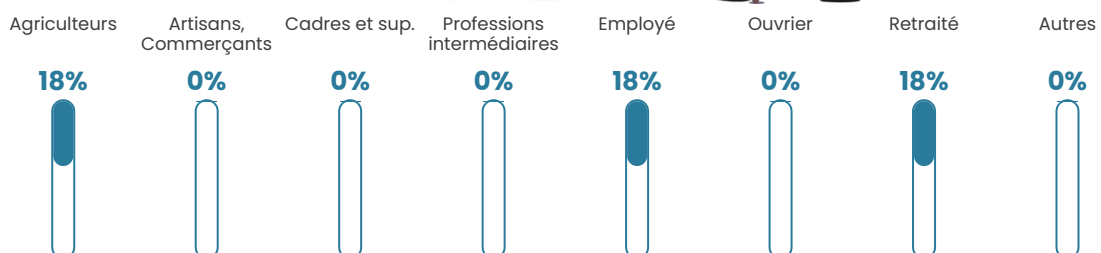

37 ans

Pop active

45.5%

Taux chômage

13.6%

Pop densité

6 h/km²

Revenu moyen

NC

Evolution du nombre d'habitants

Sources : Institut national de la statistique et des études économiques (insee) selon Les dernières parutions officielles de 2024 portant sur les années 2020, 2021 et 2022.

Tranche d'âge

Activité professionnelle

Niveau de diplôme

Composition des ménages

Profils électoraux

Premier tour

	Marine LE PEN	50.00 %
	Emmanuel MACRON	25.00 %
	Éric ZEMMOUR	10.00 %
	Jean-Luc MÉLENCHON	10.00 %
	Valérie PÉCRESE	5.00 %
	Nathalie ARTHAUD	0.00 %
	Fabien ROUSSEL	0.00 %
	Jean LASSALLE	0.00 %
	Anne HIDALGO	0.00 %
	Yannick JADOT	0.00 %
	Philippe POUTOU	0.00 %
	Nicolas DUPONT- AIGNAN	0.00 %