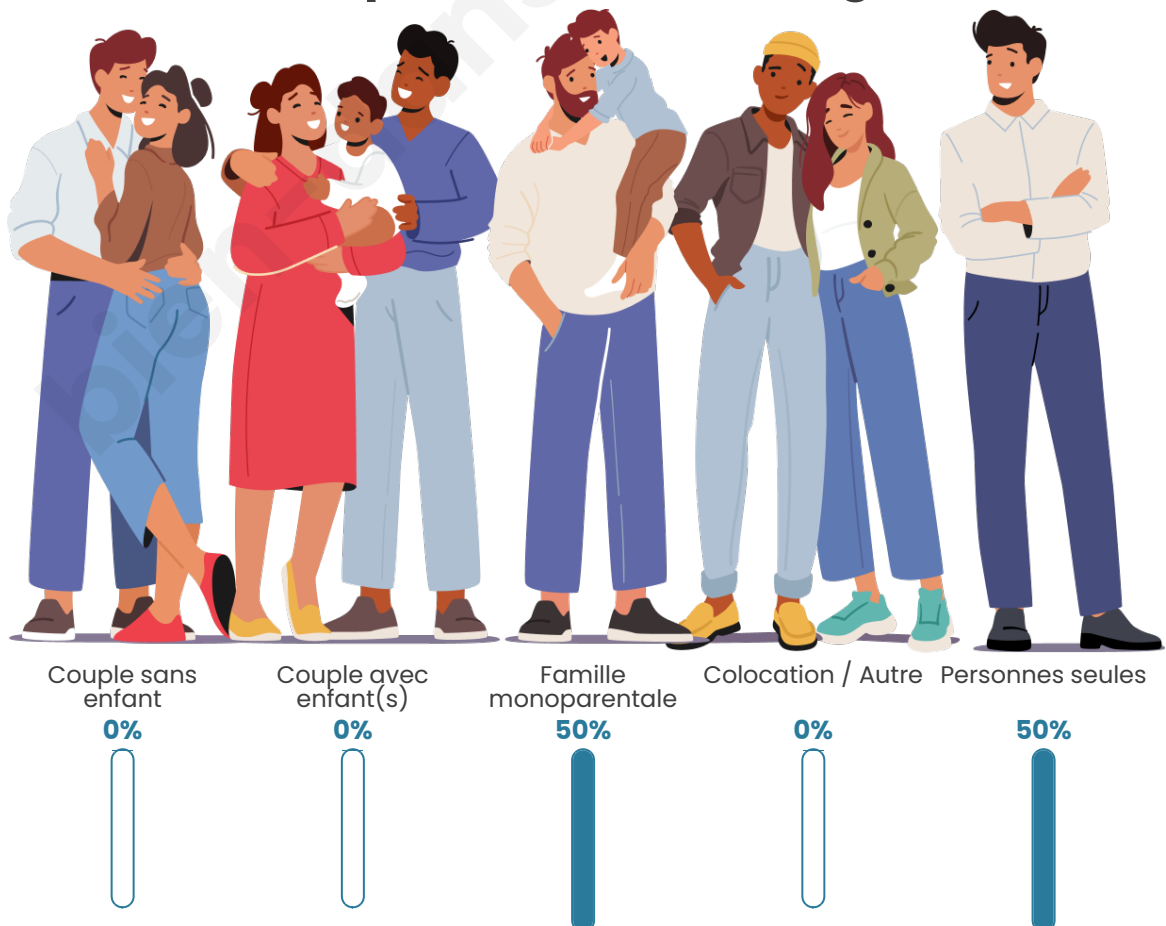

Tranche d'âge

Activité professionnelle

Niveau de diplôme

Composition des ménages

Profils électoraux

Premier tour

	Marine LE PEN	50.00 %
	Emmanuel MACRON	25.00 %
	Éric ZEMMOUR	10.00 %
	Jean-Luc MÉLENCHON	10.00 %
	Valérie PÉCRESE	5.00 %
	Nathalie ARTHAUD	0.00 %
	Fabien ROUSSEL	0.00 %
	Jean LASSALLE	0.00 %
	Anne HIDALGO	0.00 %
	Yannick JADOT	0.00 %
	Philippe POUTOU	0.00 %
	Nicolas DUPONT- AIGNAN	0.00 %