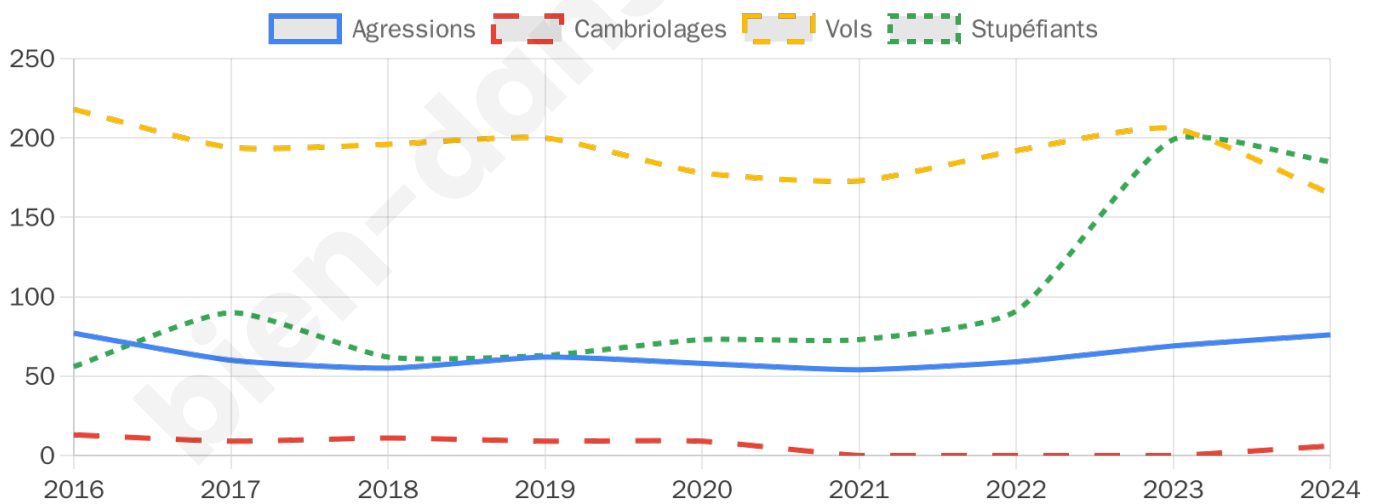

3 090 inscrits

Participation : 69.22%

Votes blancs : 1.31%

Votes nuls : 0.94%

Second tour

	Emmanuel MACRON	72,93 %
	Marine LE PEN	27,07 %

3 093 inscrits

Participation : 59.2%

Votes blancs : 5.95%

Votes nuls : 1.86%

Sécurité

Agressions physiques / sexuelles

76

Cambriolages

6

Vols / dégradations

165

Stupéfiants

185

Evolution du nombre d'infractions

Pour comparer

(en proportion du nombre d'habitants)

Sources : Bases statistiques communale, départementale et régionale de la délinquance enregistrée par la police et la gendarmerie nationales selon les dernières parutions officielles de 2025 portant sur l'année 2024 ([data.gouv](https://data.gouv.fr)).