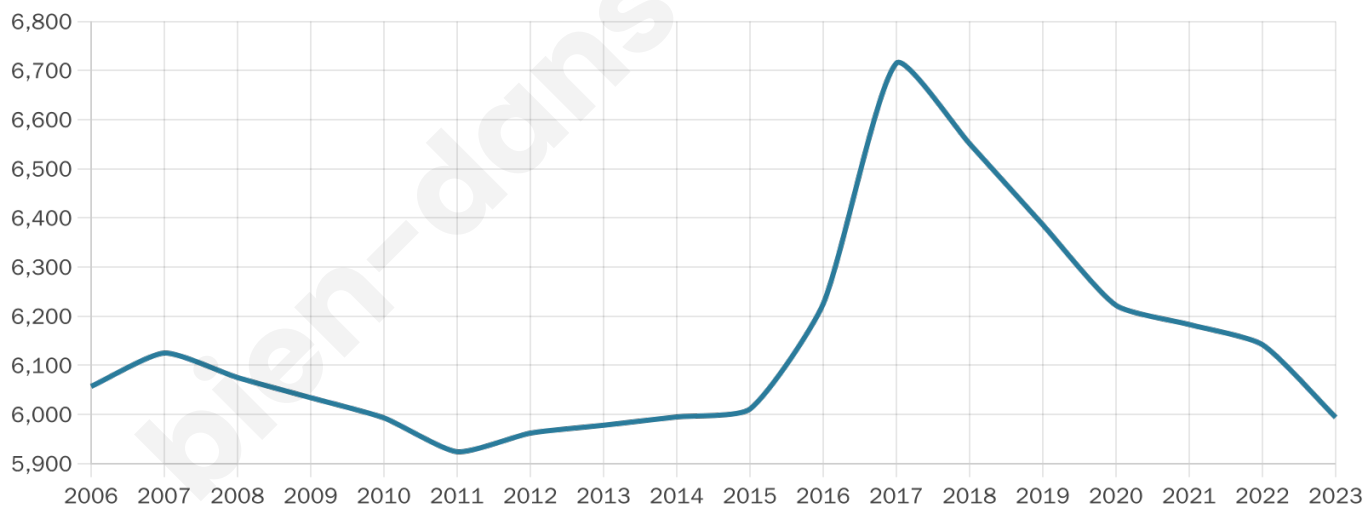

Version web

Ville de La Verrière

Présenté par

BIEN dans
ma **VILLE** 

Sommaire

Situation géographique	3
Statistiques sur la population	4
Evolution du nombre d'habitants	4
Tranche d'âge	5
0-14 ans	5
15-29 ans	5
30-44 ans	5
45-59 ans	5
60-74 ans	5
75-89 ans	5
90 ans et +	5
Activité professionnelle	5
Agriculteurs	5
Artisans, Commerçants	5
Cadres et sup.	5
Professions intermédiaires	5
Employé	5
Ouvrier	5
Retraité	5
Autres	5
Niveau de diplôme	6
Sans diplôme ou CEP	6
Brevet, BEPC, DNB	6
CAP-BEP ou équivalent	6
BAC ou équivalent	6
BAC+2	6
BAC+3 ou +4	6
BAC+5 ou plus	6
Composition des ménages	6
Couple sans enfant	6
Couple avec enfant(s)	6
Famille monoparentale	6
Colocation / Autre	6
Personnes seules	6
Profil électoraux	7
Premier tour	7
Sécurité	8
Evolution du nombre d'infractions	8
Pour comparer	9
Services à la population	10
Commerce	10
Éducation	10
Villes autour de La Verrière	12
Avis sur la ville de La Verrière	13
Moyenne par critère	13
Villes autour de La Verrière	13
Répartition des avis par note	13
Répartition des avis par note	13

Nombre d'habitants

5 994

Age moyen

36 ans

Pop active

47%

Taux chômage

11.4%

Pop densité

5 994 h/km²

Revenu moyen

19 450 €/an

Evolution du nombre d'habitants

Sources : Institut national de la statistique et des études économiques (insee) selon Les dernières parutions officielles de 2024 portant sur les années 2020, 2021 et 2022.

Tranche d'âge

Activité professionnelle

Niveau de diplôme

Composition des ménages

Profils électoraux

Premier tour

	Jean-Luc MÉLENCHON	50.65 %
	Emmanuel MACRON	20.56 %
	Marine LE PEN	11.53 %
	Éric ZEMMOUR	4.30 %
	Valérie PÉCRESSÉ	3.49 %
	Yannick JADOT	2.39 %
	Fabien ROUSSEL	1.96 %
	Jean LASSALLE	1.87 %
	Anne HIDALGO	1.29 %
	Nicolas DUPONT- AIGNAN	1.24 %
	Nathalie ARTHAUD	0.38 %
	Philippe POUTOU	0.33 %