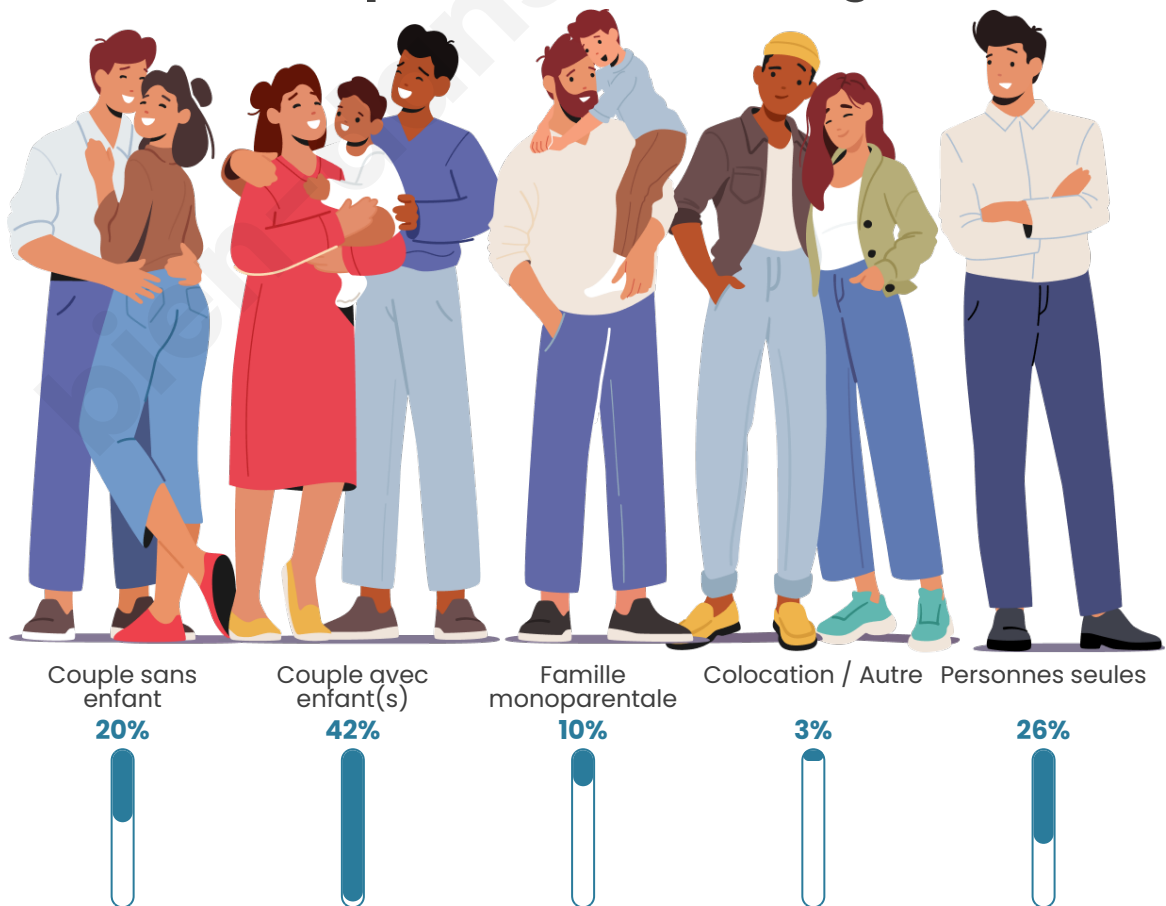

Nombre d'habitants

5 994

Age moyen

36 ans

Pop active

47%

Taux chômage

11.4%

Tranche d'âge

Activité professionnelle

Niveau de diplôme

Composition des ménages

Profils électoraux

Premier tour

	Jean-Luc MÉLENCHON	50.65 %
	Emmanuel MACRON	20.56 %
	Marine LE PEN	11.53 %
	Éric ZEMMOUR	4.30 %
	Valérie PÉCRESSÉ	3.49 %
	Yannick JADOT	2.39 %
	Fabien ROUSSEL	1.96 %
	Jean LASSALLE	1.87 %
	Anne HIDALGO	1.29 %
	Nicolas DUPONT- AIGNAN	1.24 %
	Nathalie ARTHAUD	0.38 %
	Philippe POUTOU	0.33 %