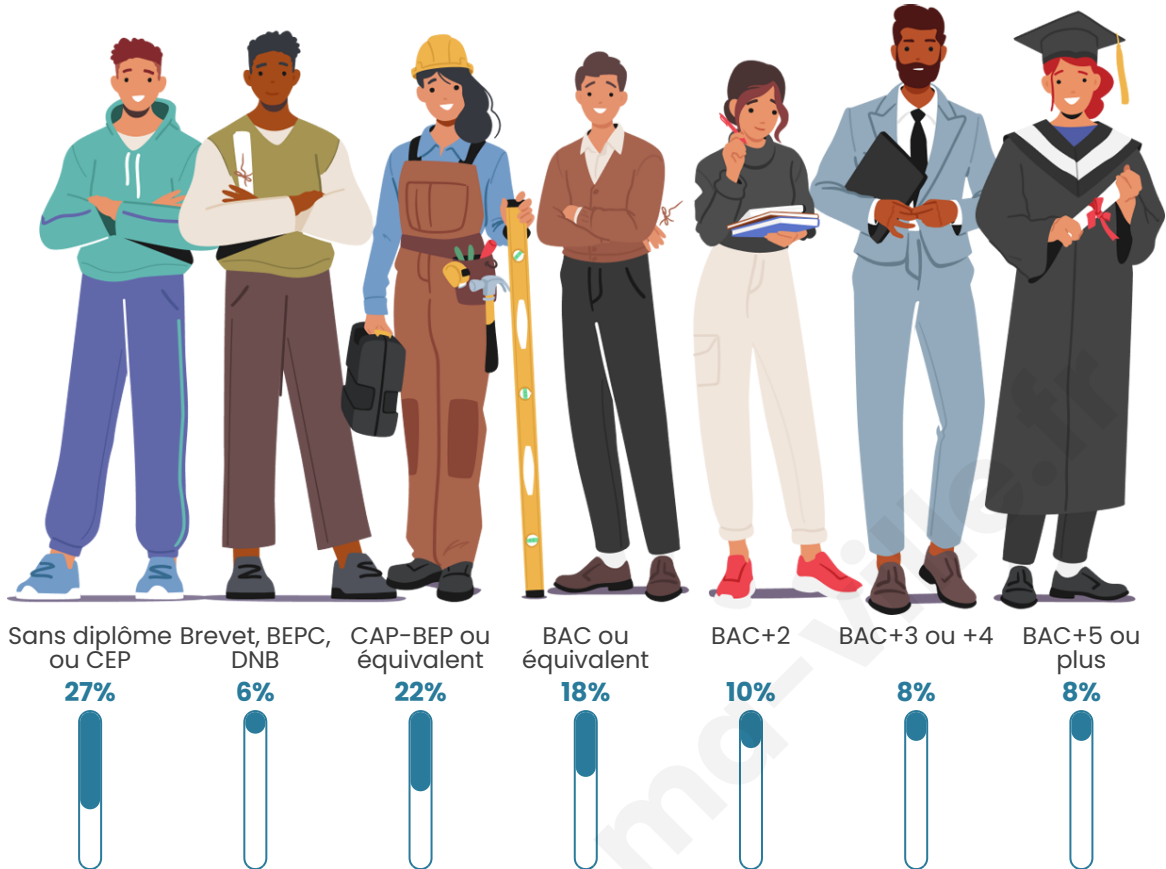

Nombre d'habitants

5 994

Age moyen

36 ans

Pop active

47%

Taux chômage

11.4%

Pop densité

5 994 h/km²

Revenu moyen

19 450 €/an

Evolution du nombre d'habitants

Sources : Institut national de la statistique et des études économiques (insee) selon Les dernières parutions officielles de 2024 portant sur les années 2020, 2021 et 2022.

Tranche d'âge

Activité professionnelle

Niveau de diplôme

Composition des ménages

Profils électoraux

Premier tour

	Jean-Luc MÉLENCHON	50.65 %
	Emmanuel MACRON	20.56 %
	Marine LE PEN	11.53 %
	Éric ZEMMOUR	4.30 %
	Valérie PÉCRESSÉ	3.49 %
	Yannick JADOT	2.39 %
	Fabien ROUSSEL	1.96 %
	Jean LASSALLE	1.87 %
	Anne HIDALGO	1.29 %
	Nicolas DUPONT- AIGNAN	1.24 %
	Nathalie ARTHAUD	0.38 %
	Philippe POUTOU	0.33 %