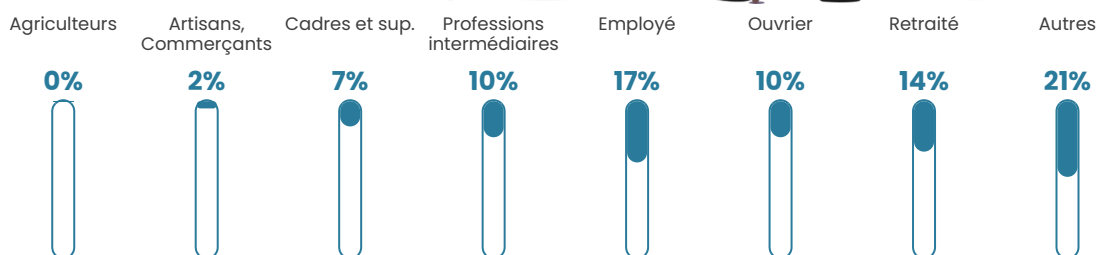

Pop densité

5 994 h/km²

Revenu moyen

19 450 €/an

Evolution du nombre d'habitants

Sources : Institut national de la statistique et des études économiques (insee) selon Les dernières parutions officielles de 2024 portant sur les années 2020, 2021 et 2022.

Tranche d'âge

Activité professionnelle

Niveau de diplôme

Composition des ménages

Profils électoraux

Premier tour

	Jean-Luc MÉLENCHON	50.65 %
	Emmanuel MACRON	20.56 %
	Marine LE PEN	11.53 %
	Éric ZEMMOUR	4.30 %
	Valérie PÉCRESSÉ	3.49 %
	Yannick JADOT	2.39 %
	Fabien ROUSSEL	1.96 %
	Jean LASSALLE	1.87 %
	Anne HIDALGO	1.29 %
	Nicolas DUPONT- AIGNAN	1.24 %
	Nathalie ARTHAUD	0.38 %
	Philippe POUTOU	0.33 %