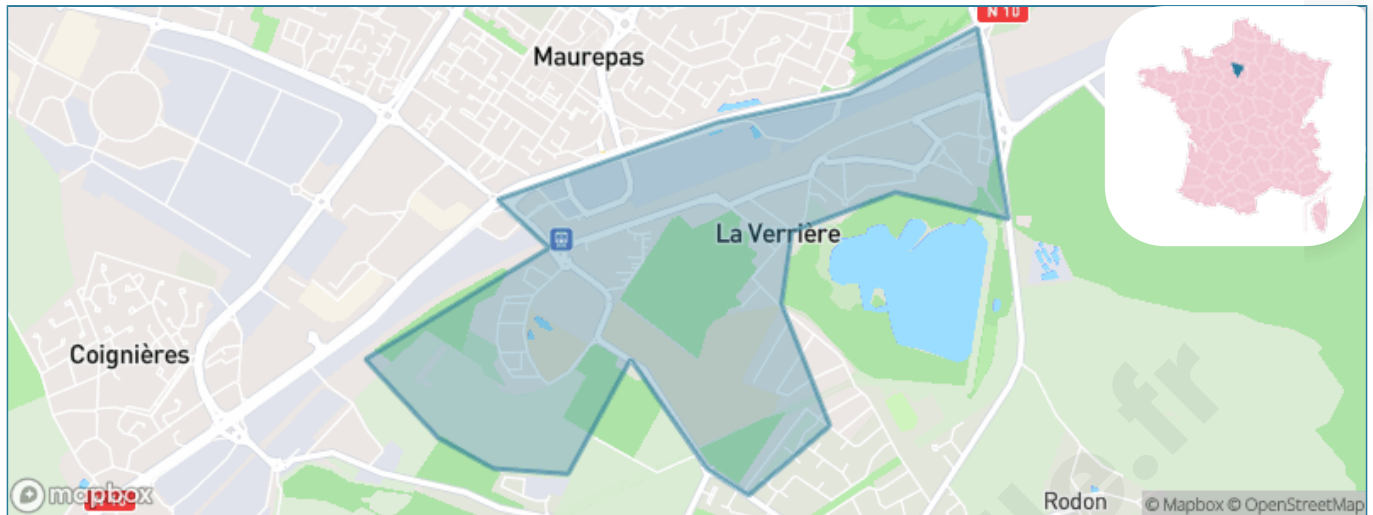

Version web

Ville de La Verrière

Présenté par

BIEN dans
ma **VILLE** 

Sommaire

Situation géographique	3
Statistiques sur la population	4
Evolution du nombre d'habitants	4
Tranche d'âge	5
0-14 ans	5
15-29 ans	5
30-44 ans	5
45-59 ans	5
60-74 ans	5
75-89 ans	5
90 ans et +	5
Activité professionnelle	5
Agriculteurs	5
Artisans, Commerçants	5
Cadres et sup.	5
Professions intermédiaires	5
Employé	5
Ouvrier	5
Retraité	5
Autres	5
Niveau de diplôme	6
Sans diplôme ou CEP	6
Brevet, BEPC, DNB	6
CAP-BEP ou équivalent	6
BAC ou équivalent	6
BAC+2	6
BAC+3 ou +4	6
BAC+5 ou plus	6
Composition des ménages	6
Couple sans enfant	6
Couple avec enfant(s)	6
Famille monoparentale	6
Colocation / Autre	6
Personnes seules	6
Profil électoraux	7
Premier tour	7
Sécurité	8
Evolution du nombre d'infractions	8
Pour comparer	9
Services à la population	10
Commerce	10
Éducation	10
Villes autour de La Verrière	12
Avis sur la ville de La Verrière	13
Moyenne par critère	13
Villes autour de La Verrière	13
Répartition des avis par note	13
Répartition des avis par note	13

Situation géographique

i Informations clés

- **Région** : Île-de-France
- **Département** : Yvelines
- **Code postal** : 78320
- **Superficie** : 1 km²

Yvelines
Le Département

Statistiques sur la population