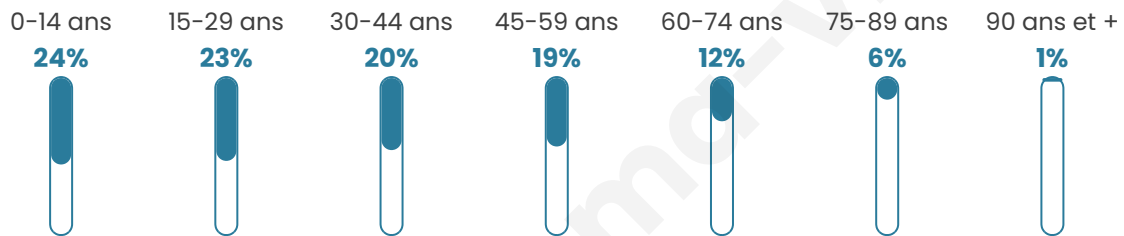

Nombre d'habitants

5 994

Age moyen

36 ans

Pop active

47%

Taux chômage

11.4%

Pop densité

5 994 h/km²

Revenu moyen

19 450 €/an

Evolution du nombre d'habitants

Sources : Institut national de la statistique et des études économiques (insee) selon Les dernières parutions officielles de 2024 portant sur les années 2020, 2021 et 2022.

Tranche d'âge

Activité professionnelle

Niveau de diplôme

Composition des ménages

Profils électoraux

Premier tour

	Jean-Luc MÉLENCHON	50.65 %
	Emmanuel MACRON	20.56 %
	Marine LE PEN	11.53 %
	Éric ZEMMOUR	4.30 %
	Valérie PÉCRESSÉ	3.49 %
	Yannick JADOT	2.39 %
	Fabien ROUSSEL	1.96 %
	Jean LASSALLE	1.87 %
	Anne HIDALGO	1.29 %
	Nicolas DUPONT- AIGNAN	1.24 %
	Nathalie ARTHAUD	0.38 %
	Philippe POUTOU	0.33 %