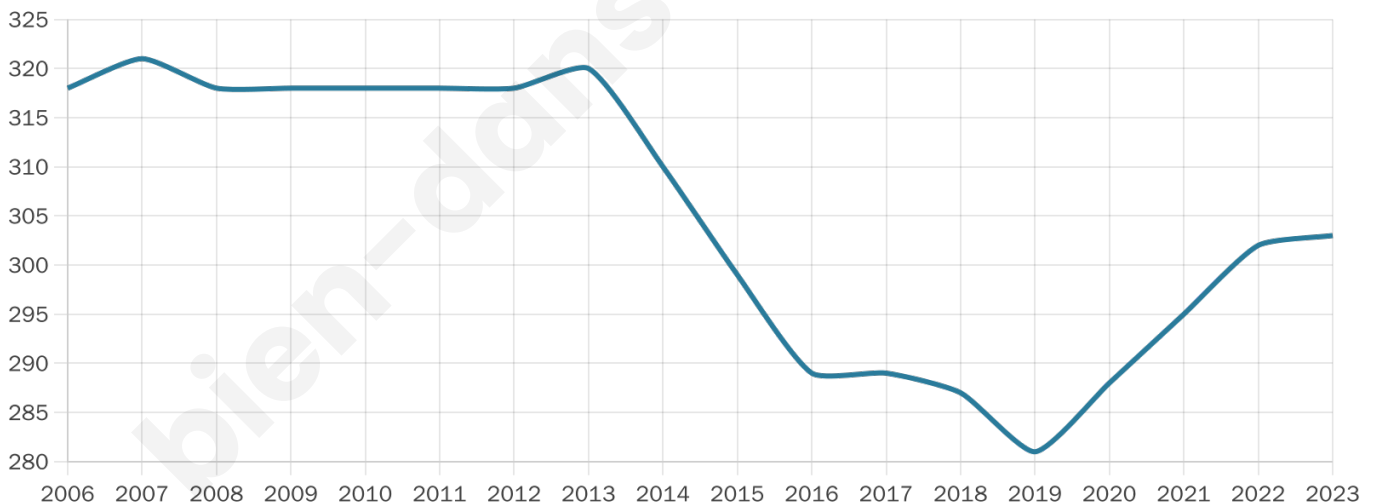

# Statistiques sur la population

Nombre d'habitants

**303**

Age moyen

**41 ans**

Pop active

**47.5%**

Taux chômage

**6%**

Pop densité

**38 h/km<sup>2</sup>**

Revenu moyen

**21 290 €/an**

## Evolution du nombre d'habitants

Sources : Institut national de la statistique et des études économiques (insee) selon Les dernières parutions officielles de 2024 portant sur les années 2020, 2021 et 2022.