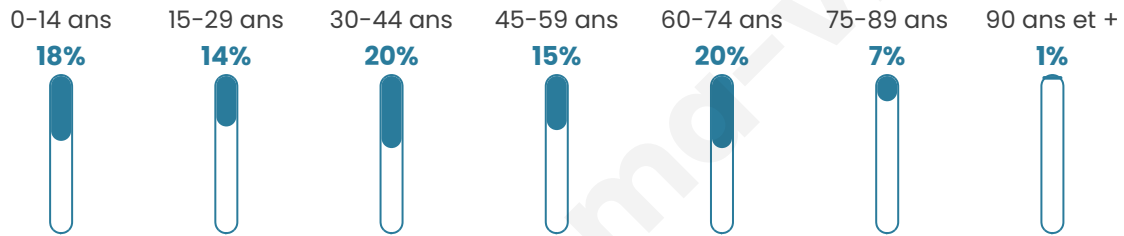

# Statistiques sur la population

Nombre d'habitants

**303**

Age moyen

**41 ans**

Pop active

**47.5%**

Taux chômage

**6%**

Pop densité

**38 h/km<sup>2</sup>**

Revenu moyen

**21 290 €/an**

## Evolution du nombre d'habitants

Sources : Institut national de la statistique et des études économiques (insee) selon Les dernières parutions officielles de 2024 portant sur les années 2020, 2021 et 2022.

## Tranche d'âge