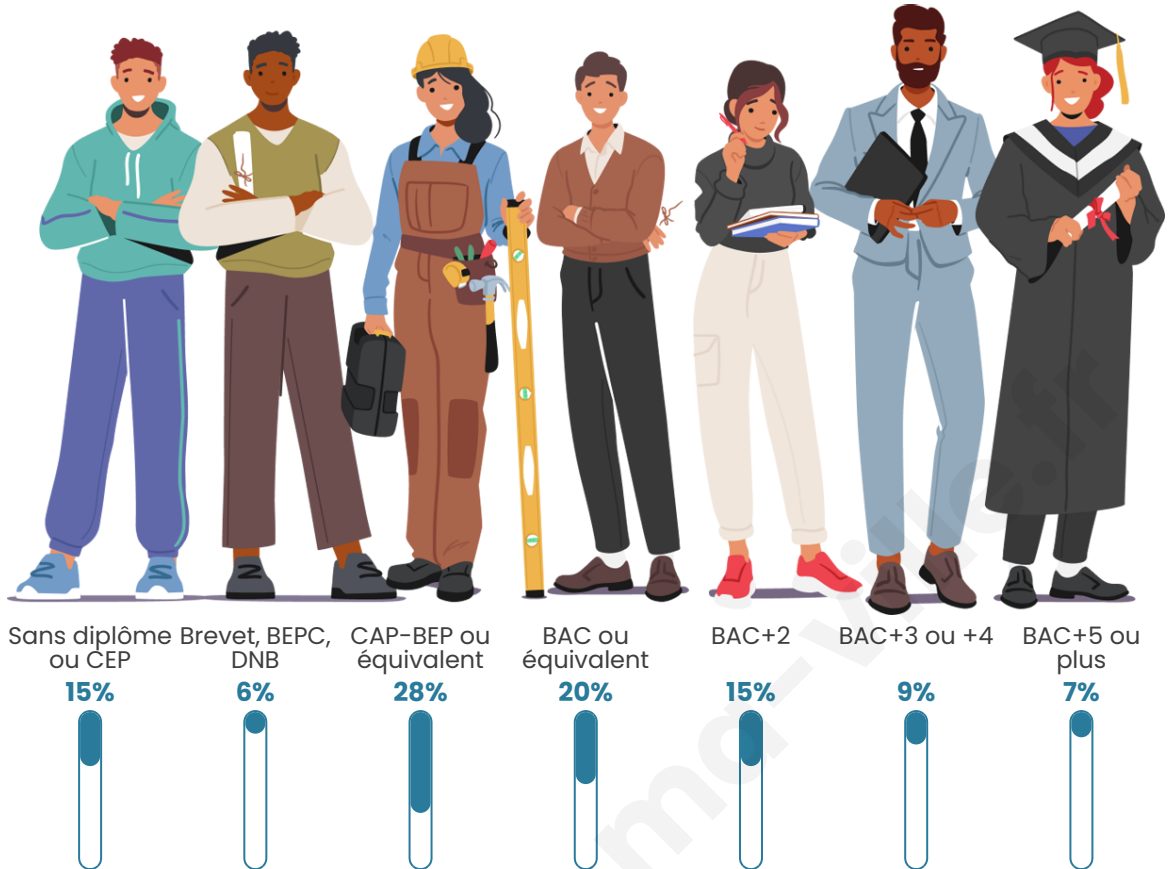

1 978

Age moyen

37 ans

Pop active

49.3%

Taux chômage

10.5%

Pop densité

Tranche d'âge

Activité professionnelle

Niveau de diplôme

Composition des ménages

Profils électoraux

Premier tour

	Marine LE PEN	44.47 %
	Emmanuel MACRON	20.94 %
	Jean-Luc MÉLENCHON	14.26 %
	Fabien ROUSSEL	5.38 %
	Éric ZEMMOUR	4.59 %
	Valérie PÉCRESSE	2.39 %
	Jean LASSALLE	2.29 %
	Yannick JADOT	2.29 %
	Nicolas DUPONT-AIGNAN	1.50 %
	Anne HIDALGO	1.10 %
	Philippe POUTOU	0.50 %
	Nathalie ARTHAUD	0.30 %