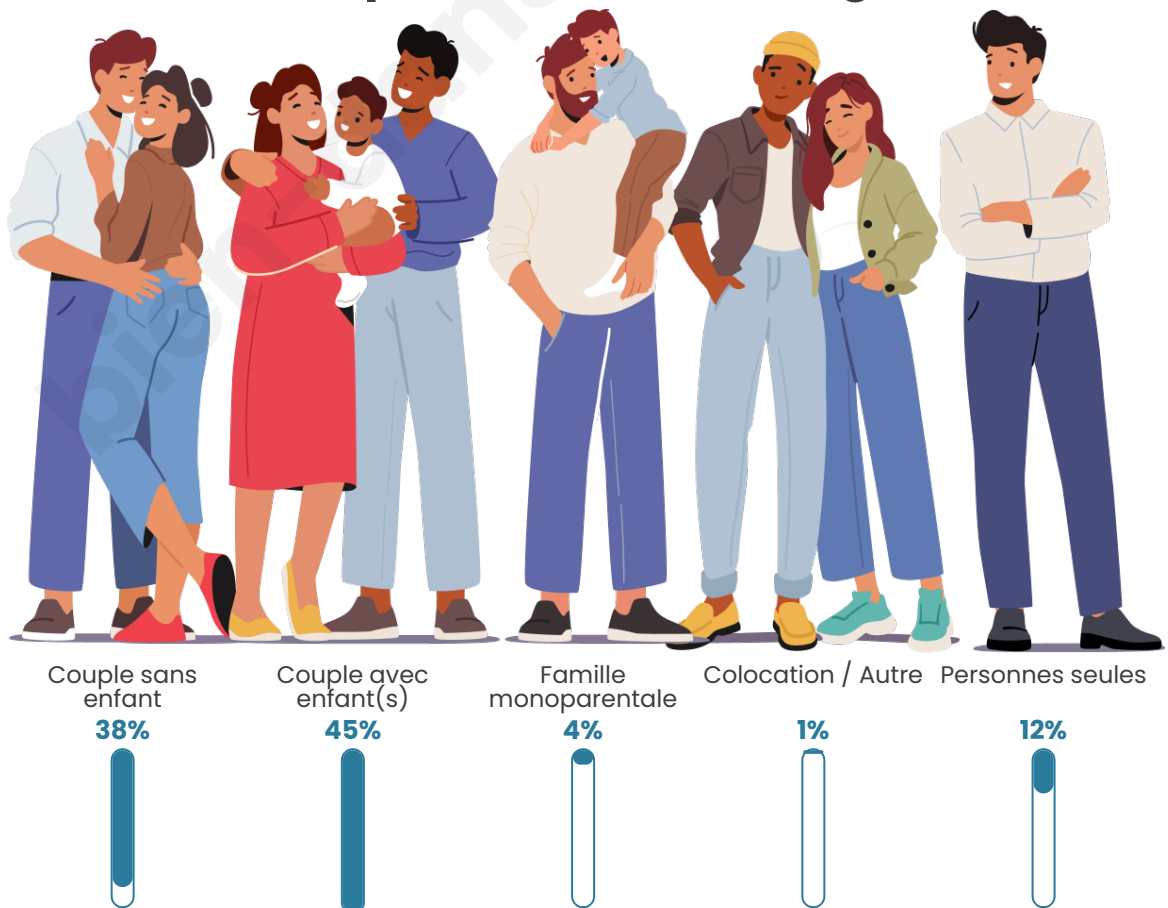

Tranche d'âge

Activité professionnelle

Niveau de diplôme

Composition des ménages

Profils électoraux

Premier tour

	Marine LE PEN	44.47 %
	Emmanuel MACRON	20.94 %
	Jean-Luc MÉLENCHON	14.26 %
	Fabien ROUSSEL	5.38 %
	Éric ZEMMOUR	4.59 %
	Valérie PÉCRESSE	2.39 %
	Jean LASSALLE	2.29 %
	Yannick JADOT	2.29 %
	Nicolas DUPONT-AIGNAN	1.50 %
	Anne HIDALGO	1.10 %
	Philippe POUTOU	0.50 %
	Nathalie ARTHAUD	0.30 %