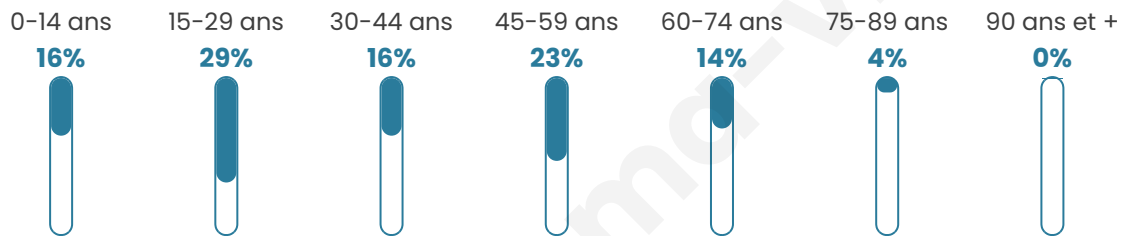

1 978

Age moyen

37 ans

Pop active

49.3%

Taux chômage

10.5%

Pop densité

659 h/km²

Revenu moyen

22 780 €/an

Evolution du nombre d'habitants

Sources : Institut national de la statistique et des études économiques (insee) selon Les dernières parutions officielles de 2024 portant sur les années 2020, 2021 et 2022.

Tranche d'âge

Activité professionnelle

Niveau de diplôme

Composition des ménages

Profils électoraux

Premier tour

	Marine LE PEN	44.47 %
	Emmanuel MACRON	20.94 %
	Jean-Luc MÉLENCHON	14.26 %
	Fabien ROUSSEL	5.38 %
	Éric ZEMMOUR	4.59 %
	Valérie PÉCRESSE	2.39 %
	Jean LASSALLE	2.29 %
	Yannick JADOT	2.29 %
	Nicolas DUPONT-AIGNAN	1.50 %
	Anne HIDALGO	1.10 %
	Philippe POUTOU	0.50 %
	Nathalie ARTHAUD	0.30 %