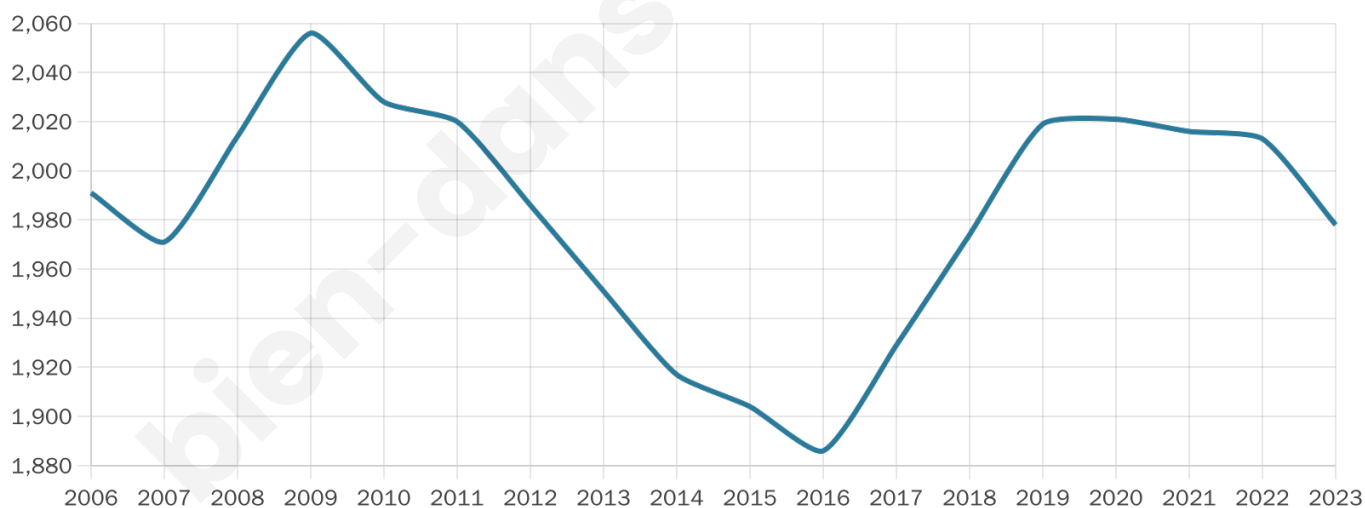

Version web

Ville de Verquigneul

Présenté par

BIEN dans
ma **VILLE** 

Sommaire

Situation géographique	3
Statistiques sur la population	4
Evolution du nombre d'habitants	4
Tranche d'âge	5
0-14 ans	5
15-29 ans	5
30-44 ans	5
45-59 ans	5
60-74 ans	5
75-89 ans	5
90 ans et +	5
Activité professionnelle	5
Agriculteurs	5
Artisans, Commerçants	5
Cadres et sup.	5
Professions intermédiaires	5
Employé	5
Ouvrier	5
Retraité	5
Autres	5
Niveau de diplôme	6
Sans diplôme ou CEP	6
Brevet, BEPC, DNB	6
CAP-BEP ou équivalent	6
BAC ou équivalent	6
BAC+2	6
BAC+3 ou +4	6
BAC+5 ou plus	6
Composition des ménages	6
Couple sans enfant	6
Couple avec enfant(s)	6
Famille monoparentale	6
Colocation / Autre	6
Personnes seules	6
Profils électoraux	7
Premier tour	7
Sécurité	8
Evolution du nombre d'infractions	8
Pour comparer	9
Services à la population	10
Commerce	10
Éducation	10
Villes autour de Verquigneul	11
Avis sur la ville de Verquigneul	12
Moyenne par critère	12
Villes autour de Verquigneul	12
Répartition des avis par note	12
Répartition des avis par note	12

1 978

Age moyen

37 ans

Pop active

49.3%

Taux chômage

10.5%

Pop densité

659 h/km²

Revenu moyen

22 780 €/an

Evolution du nombre d'habitants

Sources : Institut national de la statistique et des études économiques (insee) selon Les dernières parutions officielles de 2024 portant sur les années 2020, 2021 et 2022.