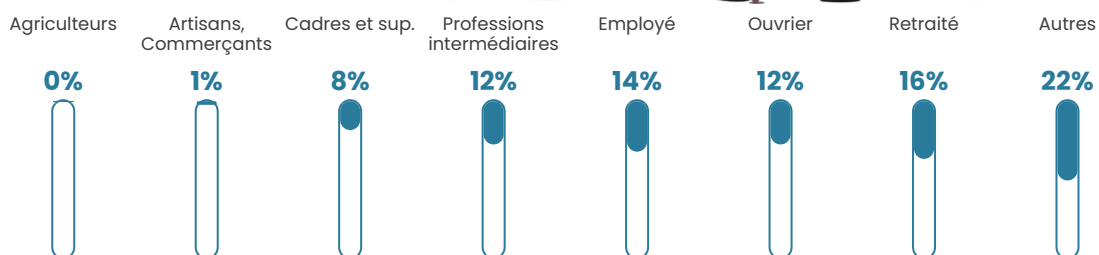

659 h/km²

Revenu moyen

22 780 €/an

Evolution du nombre d'habitants

Sources : Institut national de la statistique et des études économiques (insee) selon Les dernières parutions officielles de 2024 portant sur les années 2020, 2021 et 2022.

Tranche d'âge

Activité professionnelle

Niveau de diplôme

Composition des ménages

Profils électoraux

Premier tour

	Marine LE PEN	44.47 %
	Emmanuel MACRON	20.94 %
	Jean-Luc MÉLENCHON	14.26 %
	Fabien ROUSSEL	5.38 %
	Éric ZEMMOUR	4.59 %
	Valérie PÉCRESSE	2.39 %
	Jean LASSALLE	2.29 %
	Yannick JADOT	2.29 %
	Nicolas DUPONT-AIGNAN	1.50 %
	Anne HIDALGO	1.10 %
	Philippe POUTOU	0.50 %
	Nathalie ARTHAUD	0.30 %