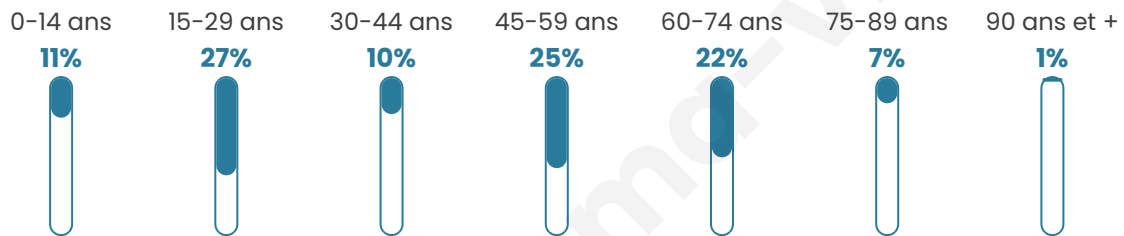

# Statistiques sur la population

Nombre d'habitants

**108**

Age moyen

**43 ans**

Pop active

**54.6%**

Taux chômage

**12.9%**

Pop densité

**6 h/km<sup>2</sup>**

Revenu moyen

**20 680 €/an**

## Evolution du nombre d'habitants

Sources : Institut national de la statistique et des études économiques (insee) selon Les dernières parutions officielles de 2024 portant sur les années 2020, 2021 et 2022.

## Tranche d'âge