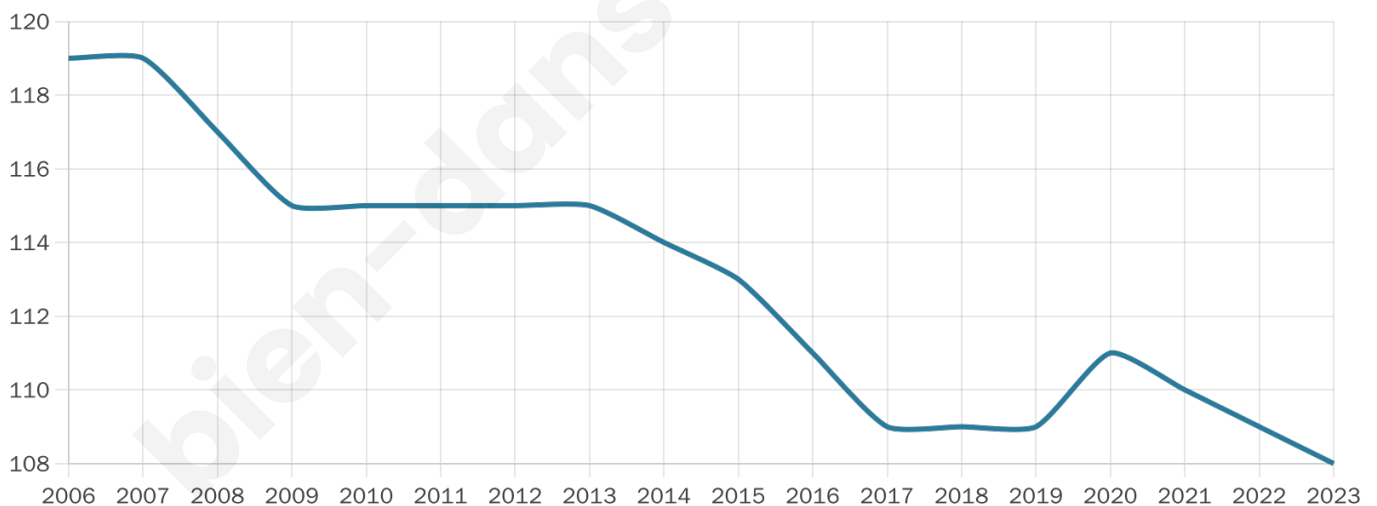

# Statistiques sur la population

Nombre d'habitants

**108**

Age moyen

**43 ans**

Pop active

**54.6%**

Taux chômage

**12.9%**

Pop densité

**6 h/km<sup>2</sup>**

Revenu moyen

**20 680 €/an**

## Evolution du nombre d'habitants

Sources : Institut national de la statistique et des études économiques (insee) selon Les dernières parutions officielles de 2024 portant sur les années 2020, 2021 et 2022.