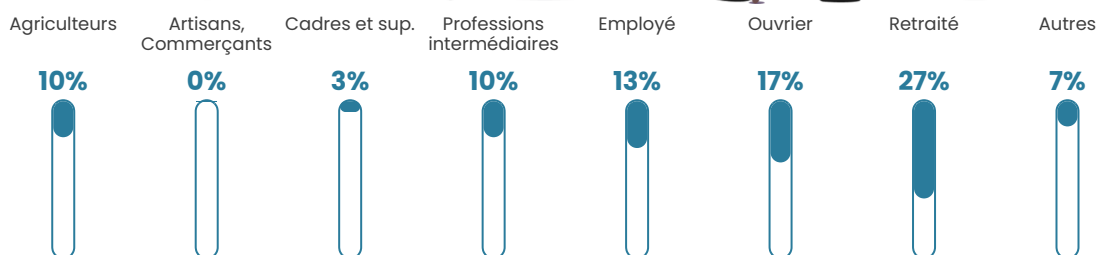

8 h/km²

Revenu moyen

18 530 €/an

Evolution du nombre d'habitants

Sources : Institut national de la statistique et des études économiques (insee) selon Les dernières parutions officielles de 2024 portant sur les années 2020, 2021 et 2022.

Tranche d'âge

Activité professionnelle

Niveau de diplôme

Composition des ménages

Profils électoraux

Premier tour

	Marine LE PEN	32.99 %
	Jean-Luc MÉLENCHON	15.46 %
	Emmanuel MACRON	14.43 %
	Fabien ROUSSEL	11.34 %
	Jean LASSALLE	10.31 %
	Éric ZEMMOUR	8.25 %
	Nicolas DUPONT-AIGNAN	4.12 %
	Valérie PÉCRESSE	3.09 %
	Nathalie ARTHAUD	0.00 %
	Anne HIDALGO	0.00 %
	Yannick JADOT	0.00 %
	Philippe POUTOU	0.00 %