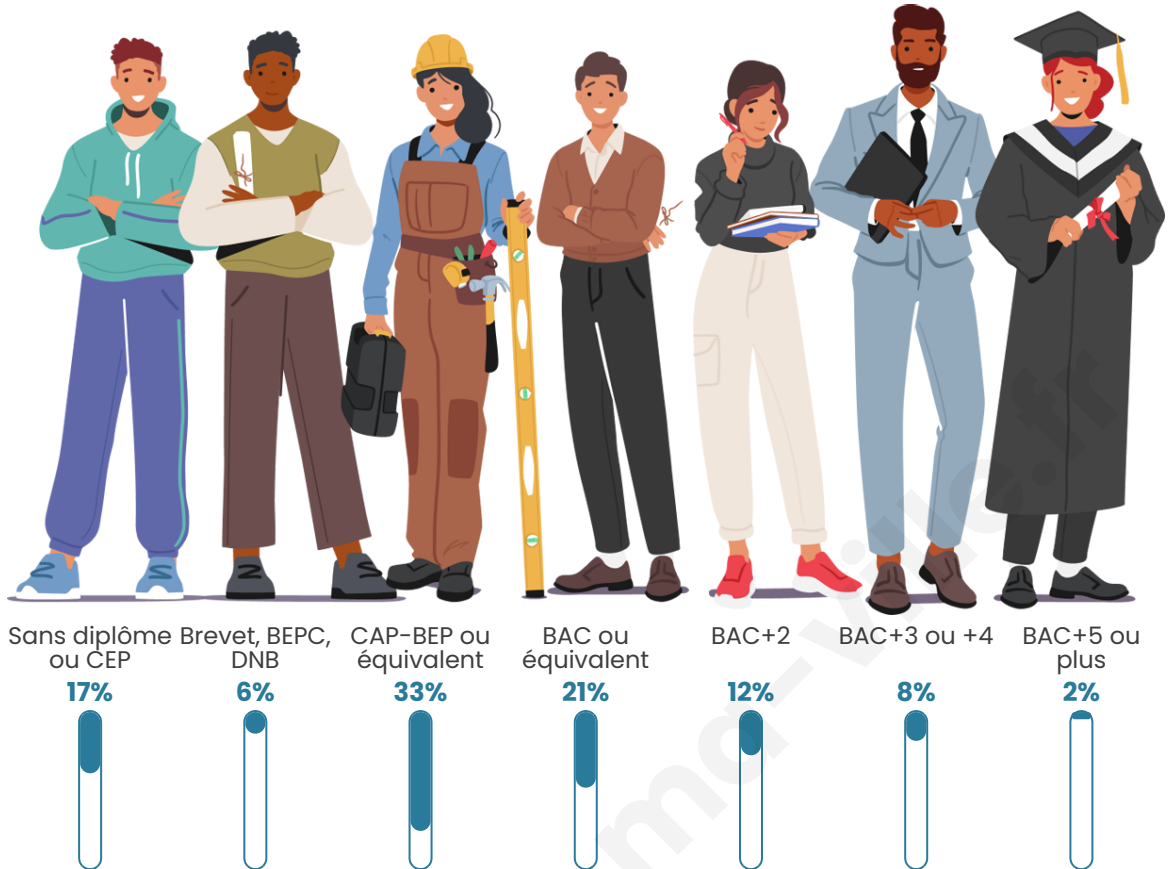

149

Age moyen

44 ans

Pop active

47.7%

Taux chômage

15.7%

Pop densité

Tranche d'âge

Activité professionnelle

Niveau de diplôme

Composition des ménages

Profils électoraux

Premier tour

	Marine LE PEN	32.99 %
	Jean-Luc MÉLENCHON	15.46 %
	Emmanuel MACRON	14.43 %
	Fabien ROUSSEL	11.34 %
	Jean LASSALLE	10.31 %
	Éric ZEMMOUR	8.25 %
	Nicolas DUPONT-AIGNAN	4.12 %
	Valérie PÉCRESSE	3.09 %
	Nathalie ARTHAUD	0.00 %
	Anne HIDALGO	0.00 %
	Yannick JADOT	0.00 %
	Philippe POUTOU	0.00 %