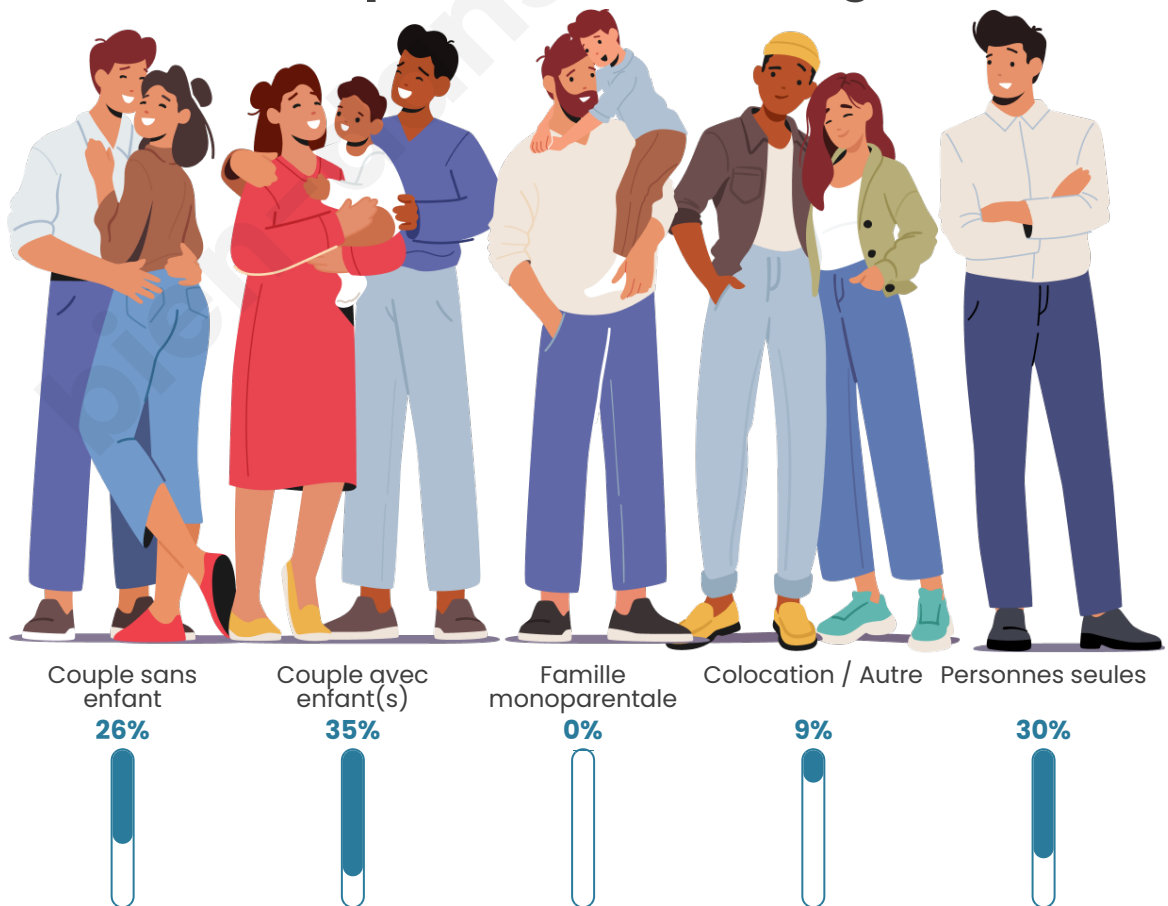

Tranche d'âge

Activité professionnelle

Niveau de diplôme

Composition des ménages

Profils électoraux

Premier tour

	Marine LE PEN	32.99 %
	Jean-Luc MÉLENCHON	15.46 %
	Emmanuel MACRON	14.43 %
	Fabien ROUSSEL	11.34 %
	Jean LASSALLE	10.31 %
	Éric ZEMMOUR	8.25 %
	Nicolas DUPONT-AIGNAN	4.12 %
	Valérie PÉCRESSE	3.09 %
	Nathalie ARTHAUD	0.00 %
	Anne HIDALGO	0.00 %
	Yannick JADOT	0.00 %
	Philippe POUTOU	0.00 %