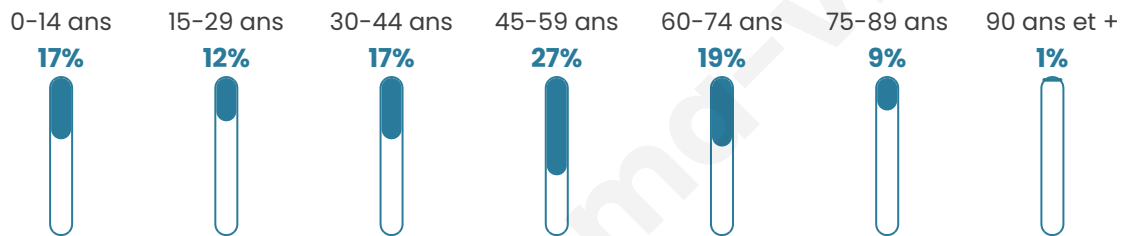

149

Age moyen

44 ans

Pop active

47.7%

Taux chômage

15.7%

Pop densité

8 h/km²

Revenu moyen

18 530 €/an

Evolution du nombre d'habitants

Sources : Institut national de la statistique et des études économiques (insee) selon Les dernières parutions officielles de 2024 portant sur les années 2020, 2021 et 2022.

Tranche d'âge

Activité professionnelle

Niveau de diplôme

Composition des ménages

Profils électoraux

Premier tour

	Marine LE PEN	32.99 %
	Jean-Luc MÉLENCHON	15.46 %
	Emmanuel MACRON	14.43 %
	Fabien ROUSSEL	11.34 %
	Jean LASSALLE	10.31 %
	Éric ZEMMOUR	8.25 %
	Nicolas DUPONT-AIGNAN	4.12 %
	Valérie PÉCRESSE	3.09 %
	Nathalie ARTHAUD	0.00 %
	Anne HIDALGO	0.00 %
	Yannick JADOT	0.00 %
	Philippe POUTOU	0.00 %

119 inscrits

Participation : 82.35%

Votes blancs : 0.00%

Votes nuls : 1.02%

Second tour

	Emmanuel MACRON	36,36 %
	Marine LE PEN	63,64 %

119 inscrits

Participation : 84.03%