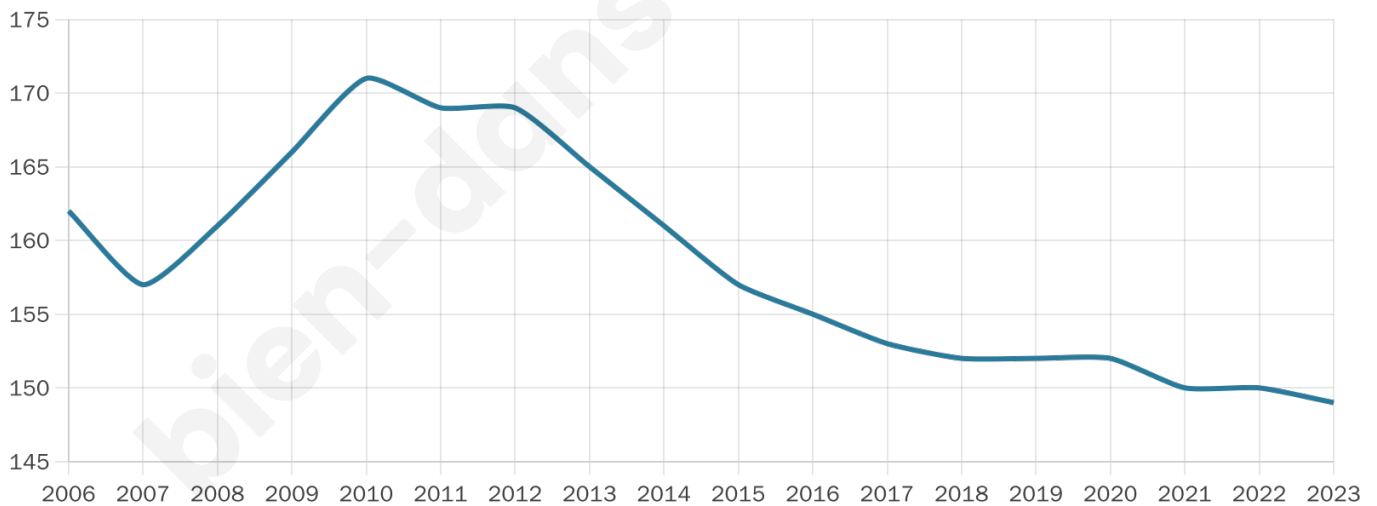

149

Age moyen

44 ans

Pop active

47.7%

Taux chômage

15.7%

Pop densité

8 h/km²

Revenu moyen

18 530 €/an

Evolution du nombre d'habitants

Sources : Institut national de la statistique et des études économiques (insee) selon Les dernières parutions officielles de 2024 portant sur les années 2020, 2021 et 2022.