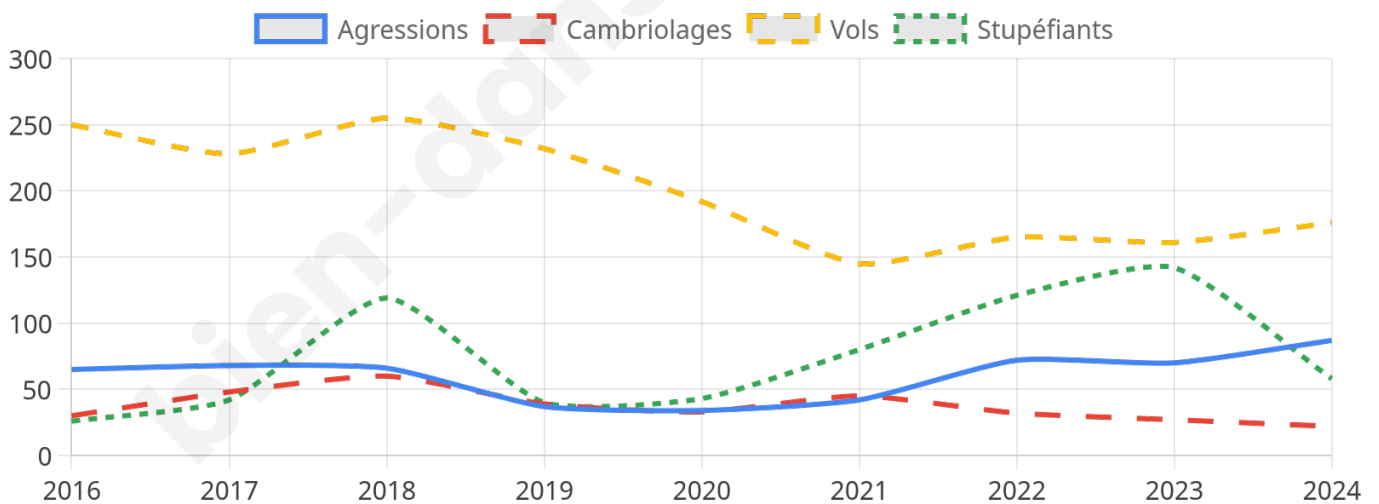

6 348 inscrits

Participation : 76.64%

Votes blancs : 1.48%

Votes nuls : 0.27%

Second tour

	Emmanuel MACRON	75,59 %
	Marine LE PEN	24,41 %

6 348 inscrits

Participation : 72.4%

Votes blancs : 4.66%

Votes nuls : 1.11%

Sécurité

Agressions physiques / sexuelles

87

Cambriolages

22

Vols / dégradations

176

Stupéfiants

58

Evolution du nombre d'infractions

Pour comparer

(en proportion du nombre d'habitants)

Sources : Bases statistiques communale, départementale et régionale de la délinquance enregistrée par la police et la gendarmerie nationales selon les dernières parutions officielles de 2025 portant sur l'année 2024 ([data.gouv](https://data.gouv.fr)).