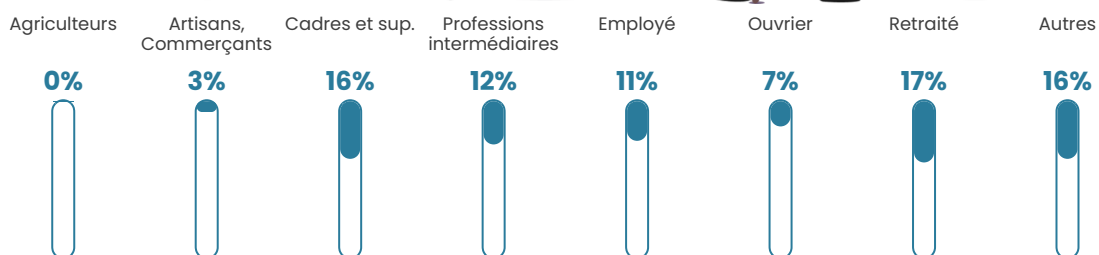

Pop densité

1 617 h/km²

Revenu moyen

28 980 €/an

Evolution du nombre d'habitants

Sources : Institut national de la statistique et des études économiques (insee) selon Les dernières parutions officielles de 2024 portant sur les années 2020, 2021 et 2022.

Tranche d'âge

Activité professionnelle

Niveau de diplôme

Composition des ménages

Profils électoraux

Premier tour

	Emmanuel MACRON	37.30 %
	Jean-Luc MÉLENCHON	24.00 %
	Marine LE PEN	11.59 %
	Éric ZEMMOUR	7.66 %
	Valérie PÉCRESE	6.95 %
	Yannick JADOT	5.98 %
	Jean LASSALLE	1.65 %
	Nicolas DUPONT- AIGNAN	1.44 %
	Fabien ROUSSEL	1.32 %
	Anne HIDALGO	1.28 %
	Philippe POUTOU	0.54 %
	Nathalie ARTHAUD	0.29 %