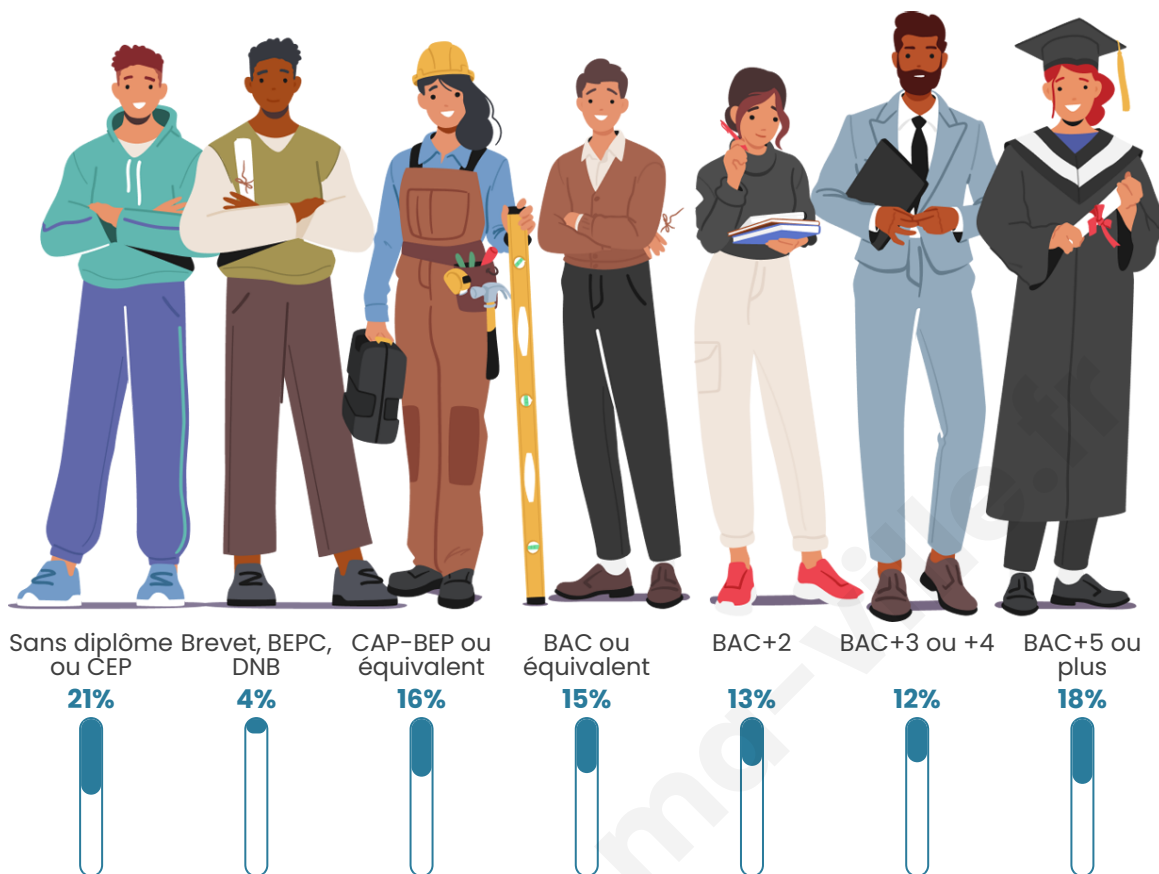

Nombre d'habitants

9 699

Age moyen

38 ans

Pop active

48.1%

Taux chômage

9.4%

Pop densité

1 617 h/km²

Revenu moyen

28 980 €/an

Evolution du nombre d'habitants

Sources : Institut national de la statistique et des études économiques (insee) selon Les dernières parutions officielles de 2024 portant sur les années 2020, 2021 et 2022.

Tranche d'âge

Activité professionnelle

Niveau de diplôme

Composition des ménages

Profils électoraux

Premier tour

	Emmanuel MACRON	37.30 %
	Jean-Luc MÉLENCHON	24.00 %
	Marine LE PEN	11.59 %
	Éric ZEMMOUR	7.66 %
	Valérie PÉCRESE	6.95 %
	Yannick JADOT	5.98 %
	Jean LASSALLE	1.65 %
	Nicolas DUPONT- AIGNAN	1.44 %
	Fabien ROUSSEL	1.32 %
	Anne HIDALGO	1.28 %
	Philippe POUTOU	0.54 %
	Nathalie ARTHAUD	0.29 %