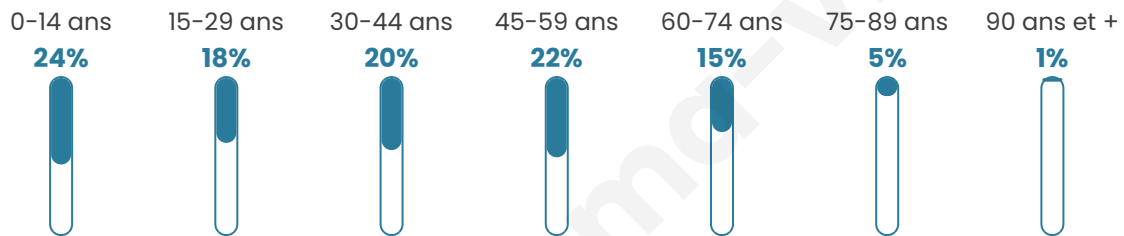

Nombre d'habitants

9 699

Age moyen

38 ans

Pop active

48.1%

Taux chômage

9.4%

Pop densité

1 617 h/km²

Revenu moyen

28 980 €/an

Evolution du nombre d'habitants

Sources : Institut national de la statistique et des études économiques (insee) selon Les dernières parutions officielles de 2024 portant sur les années 2020, 2021 et 2022.

Tranche d'âge

Activité professionnelle

Niveau de diplôme

Composition des ménages

Profils électoraux

Premier tour

	Emmanuel MACRON	37.30 %
	Jean-Luc MÉLENCHON	24.00 %
	Marine LE PEN	11.59 %
	Éric ZEMMOUR	7.66 %
	Valérie PÉCRESE	6.95 %
	Yannick JADOT	5.98 %
	Jean LASSALLE	1.65 %
	Nicolas DUPONT- AIGNAN	1.44 %
	Fabien ROUSSEL	1.32 %
	Anne HIDALGO	1.28 %
	Philippe POUTOU	0.54 %
	Nathalie ARTHAUD	0.29 %

6 348 inscrits

Participation : 76.64%

Votes blancs : 1.48%

Votes nuls : 0.27%

Second tour

	Emmanuel MACRON	75,59 %
	Marine LE PEN	24,41 %

6 348 inscrits

Participation : 72.4%