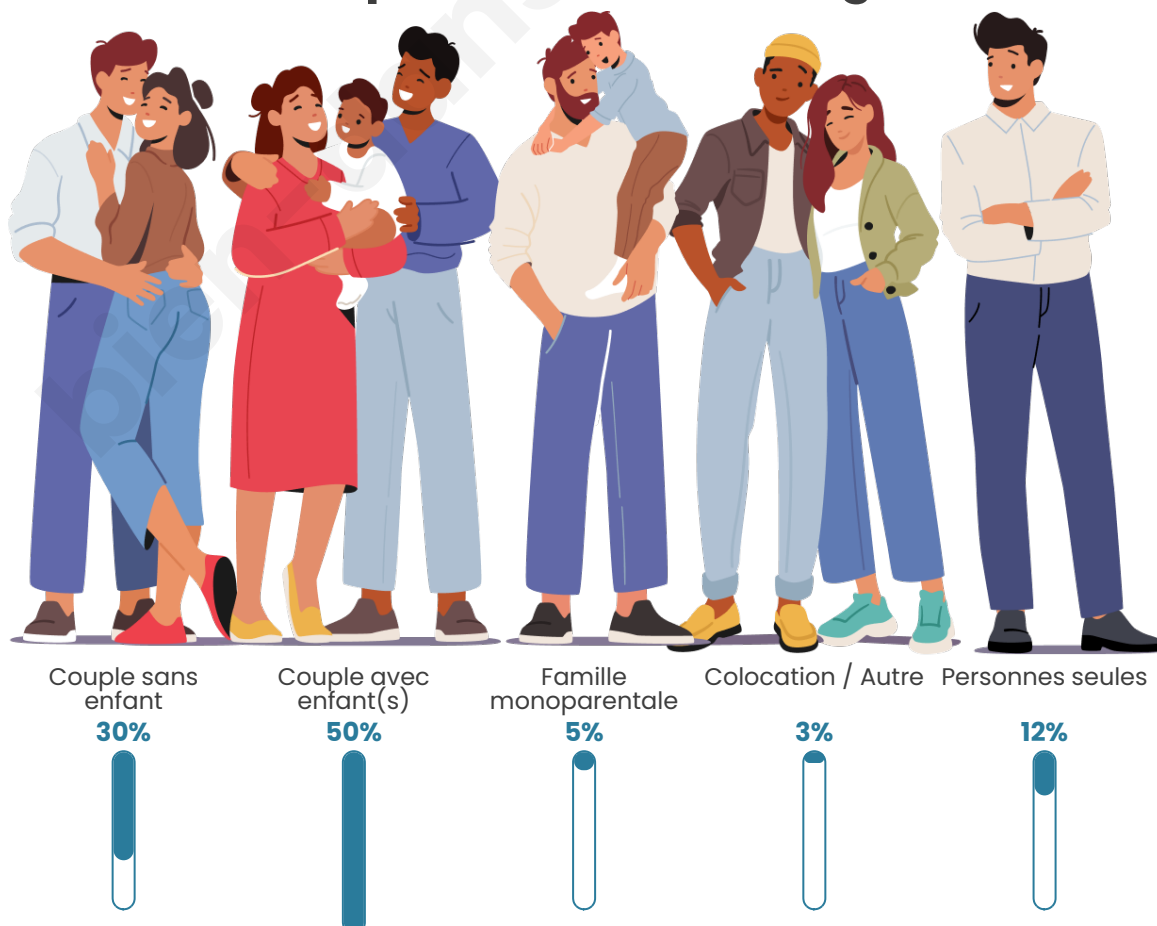

Nombre d'habitants

9 699

Age moyen

38 ans

Pop active

48.1%

Taux chômage

9.4%

Tranche d'âge

Activité professionnelle

Niveau de diplôme

Composition des ménages

Profils électoraux

Premier tour

	Emmanuel MACRON	37.30 %
	Jean-Luc MÉLENCHON	24.00 %
	Marine LE PEN	11.59 %
	Éric ZEMMOUR	7.66 %
	Valérie PÉCRESE	6.95 %
	Yannick JADOT	5.98 %
	Jean LASSALLE	1.65 %
	Nicolas DUPONT- AIGNAN	1.44 %
	Fabien ROUSSEL	1.32 %
	Anne HIDALGO	1.28 %
	Philippe POUTOU	0.54 %
	Nathalie ARTHAUD	0.29 %