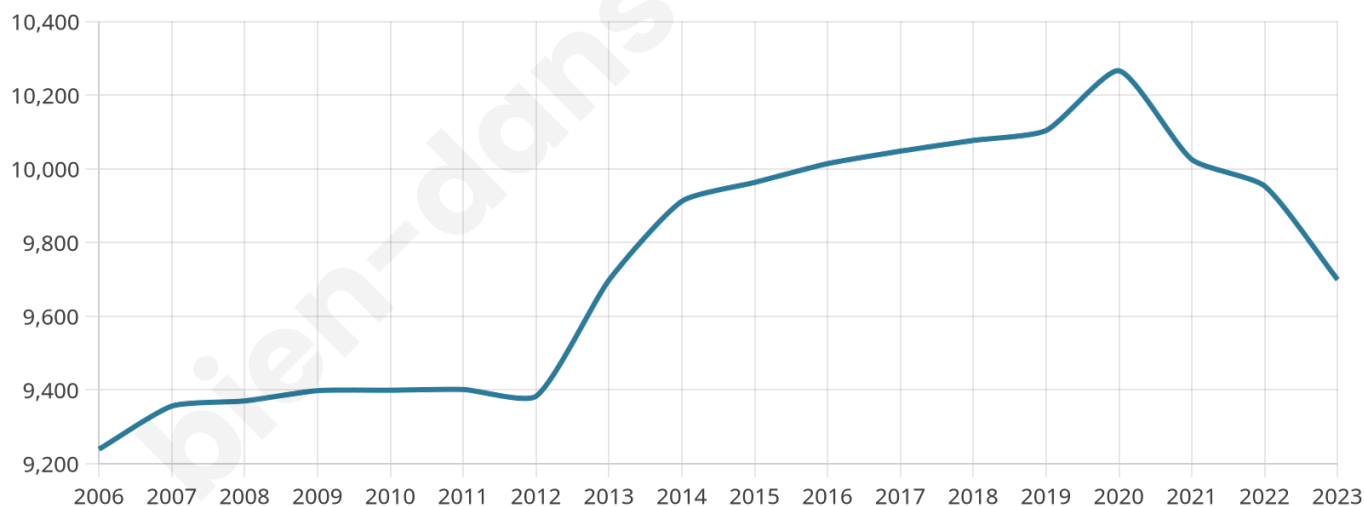

Nombre d'habitants

9 699

Age moyen

38 ans

Pop active

48.1%

Taux chômage

9.4%

Pop densité

1 617 h/km²

Revenu moyen

28 980 €/an

Evolution du nombre d'habitants

Sources : Institut national de la statistique et des études économiques (insee) selon Les dernières parutions officielles de 2024 portant sur les années 2020, 2021 et 2022.

Tranche d'âge

Activité professionnelle

Niveau de diplôme

Composition des ménages

Profils électoraux

Premier tour

	Emmanuel MACRON	37.30 %
	Jean-Luc MÉLENCHON	24.00 %
	Marine LE PEN	11.59 %
	Éric ZEMMOUR	7.66 %
	Valérie PÉCRESE	6.95 %
	Yannick JADOT	5.98 %
	Jean LASSALLE	1.65 %
	Nicolas DUPONT- AIGNAN	1.44 %
	Fabien ROUSSEL	1.32 %
	Anne HIDALGO	1.28 %
	Philippe POUTOU	0.54 %
	Nathalie ARTHAUD	0.29 %